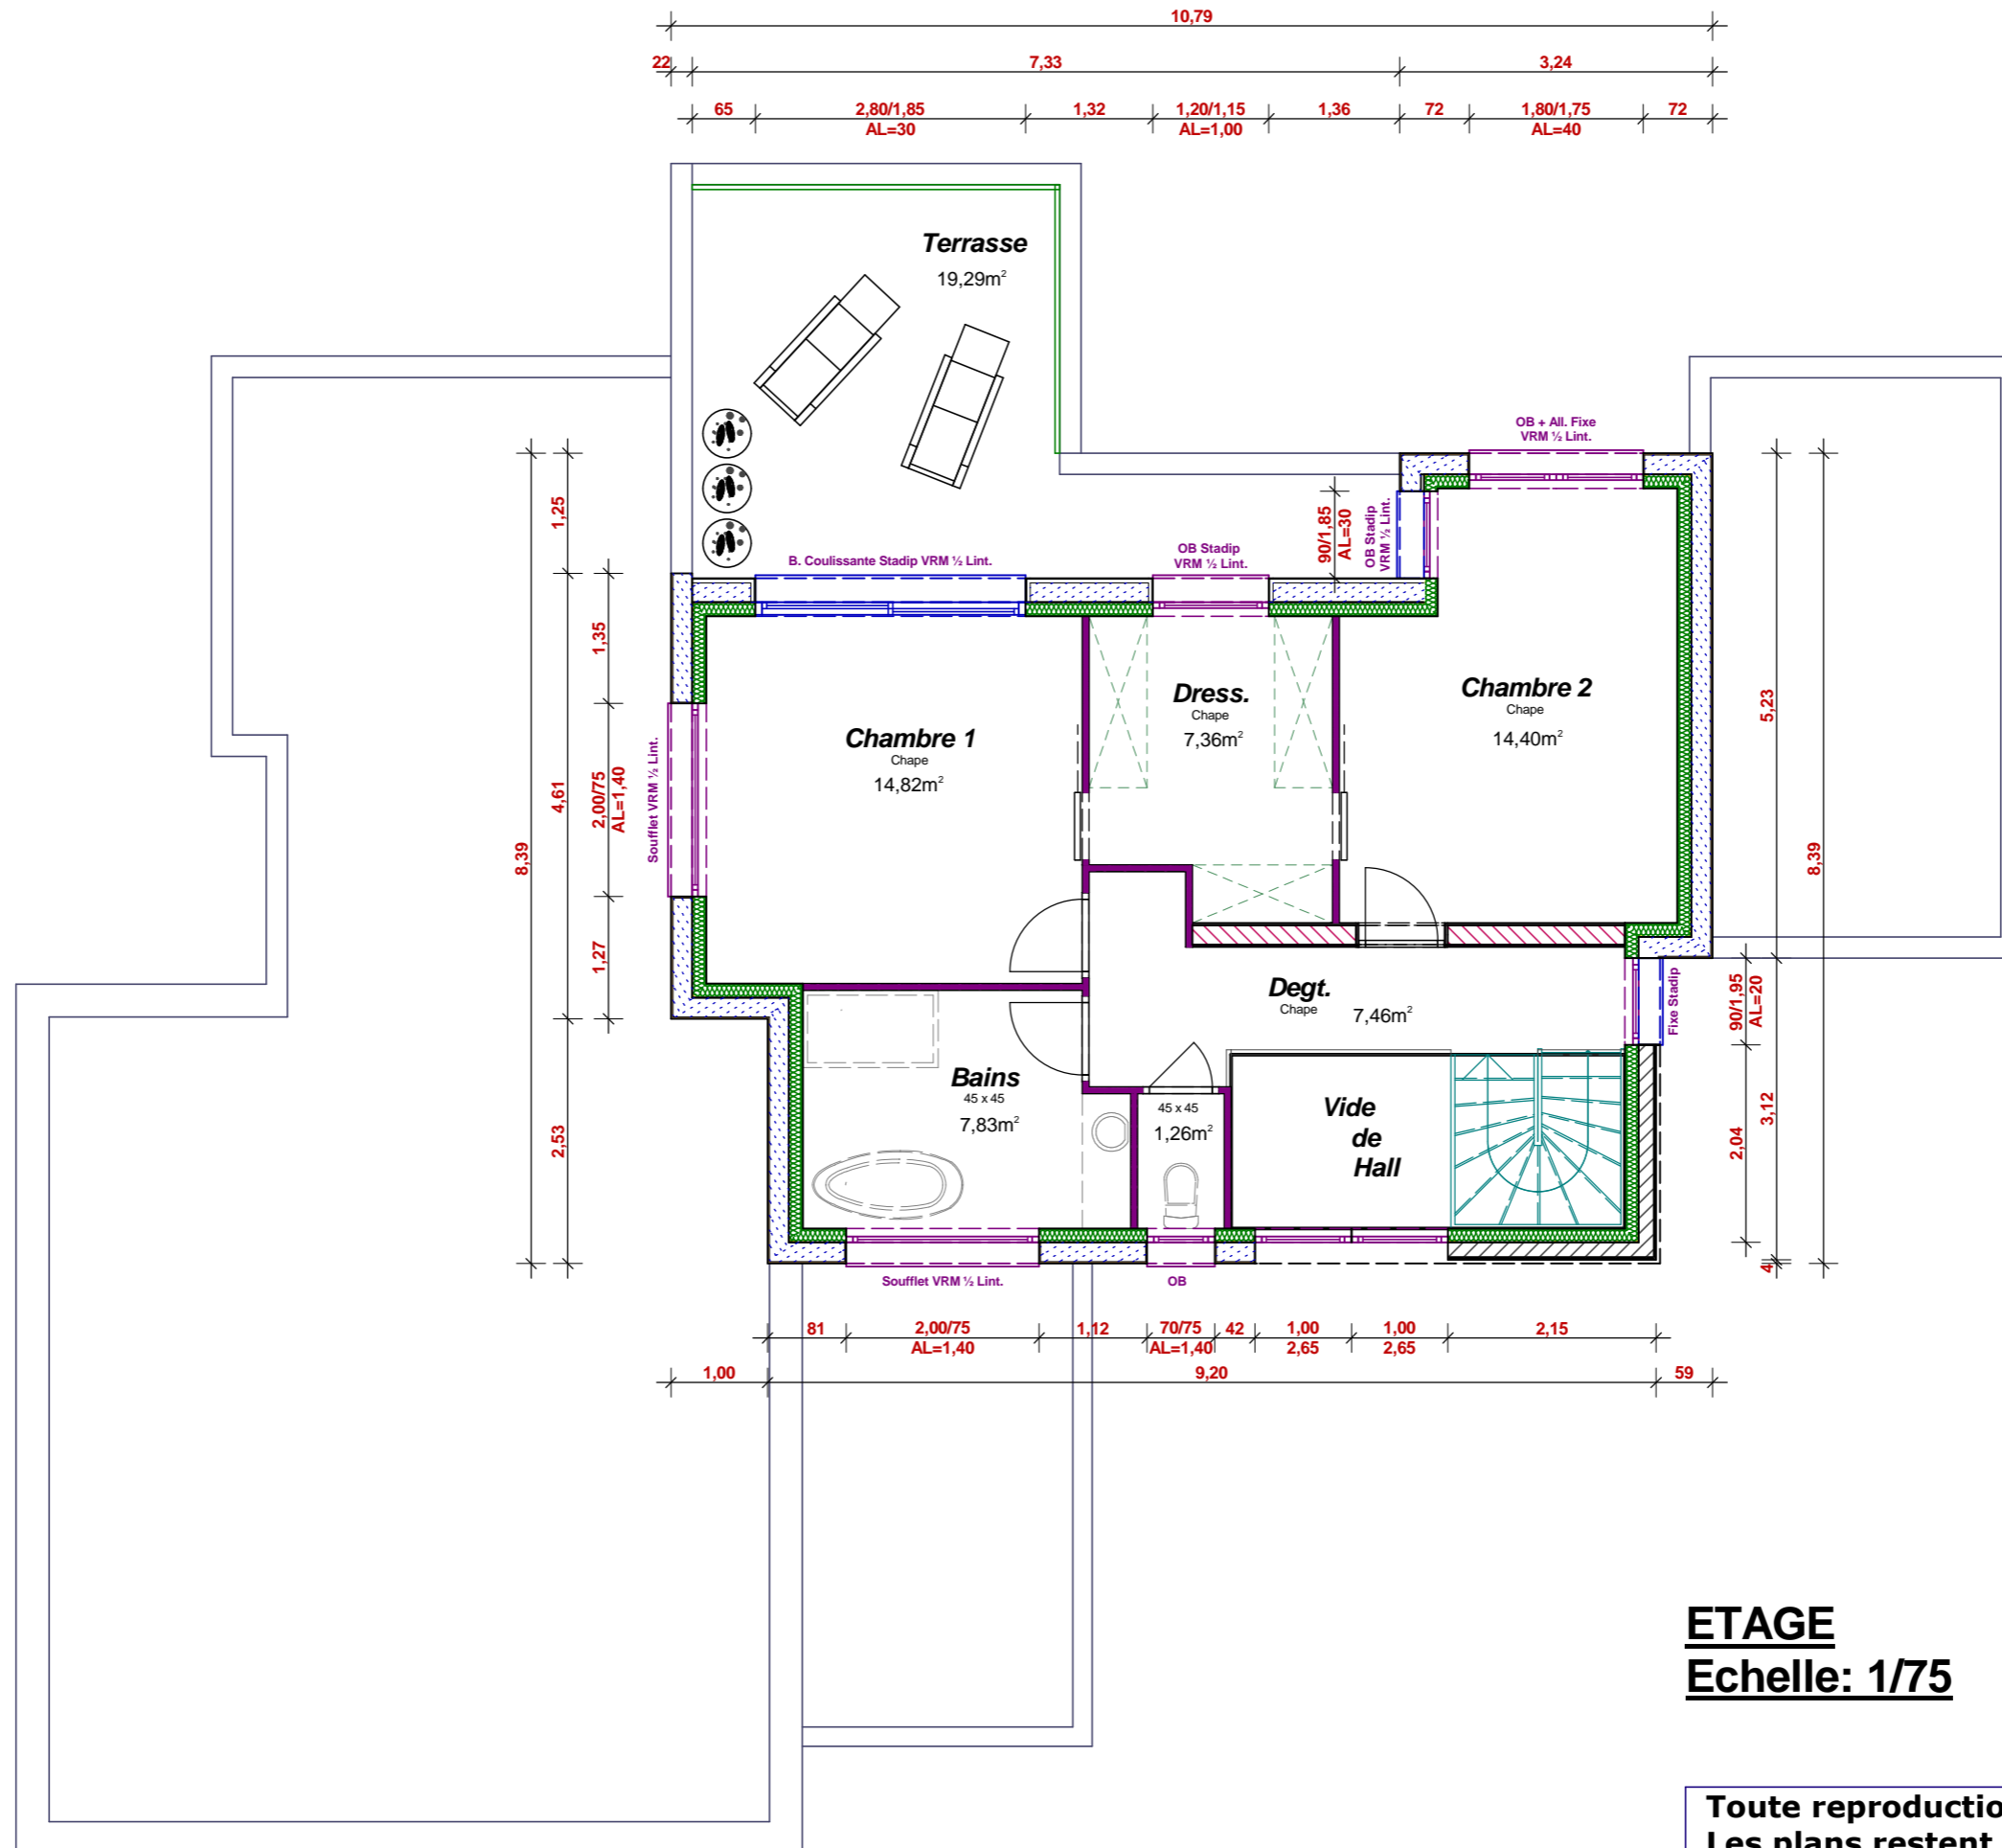

Emprise au sol : 207,82m²
Surface Hab. Rdc : 132,37m²
Surface Hab. Etage : 53,13m²
Surface Hab. Totale : 185,50m²
Surface Utile Totale : 229,01m²

REZ-DE-CHAUSSEE Echelle: 1/75

Toute reproduction est interdite.
Les plans restent la propriété de
Maisons CAR & VER selon l' Article L 111-1
du Code de la propriété intellectuelle

ETAGE
Echelle: 1/75

Toute reproduction est interdite.
Les plans restent la propriété de
Maisons CAR & VER selon l' Article L 111-1
du Code de la propriété intellectuelle

Toute reproduction est interdite.
Les plans restent la propriété de
Maisons CAR & VER selon l' Article L 111-1
du Code de la propriété intellectuelle