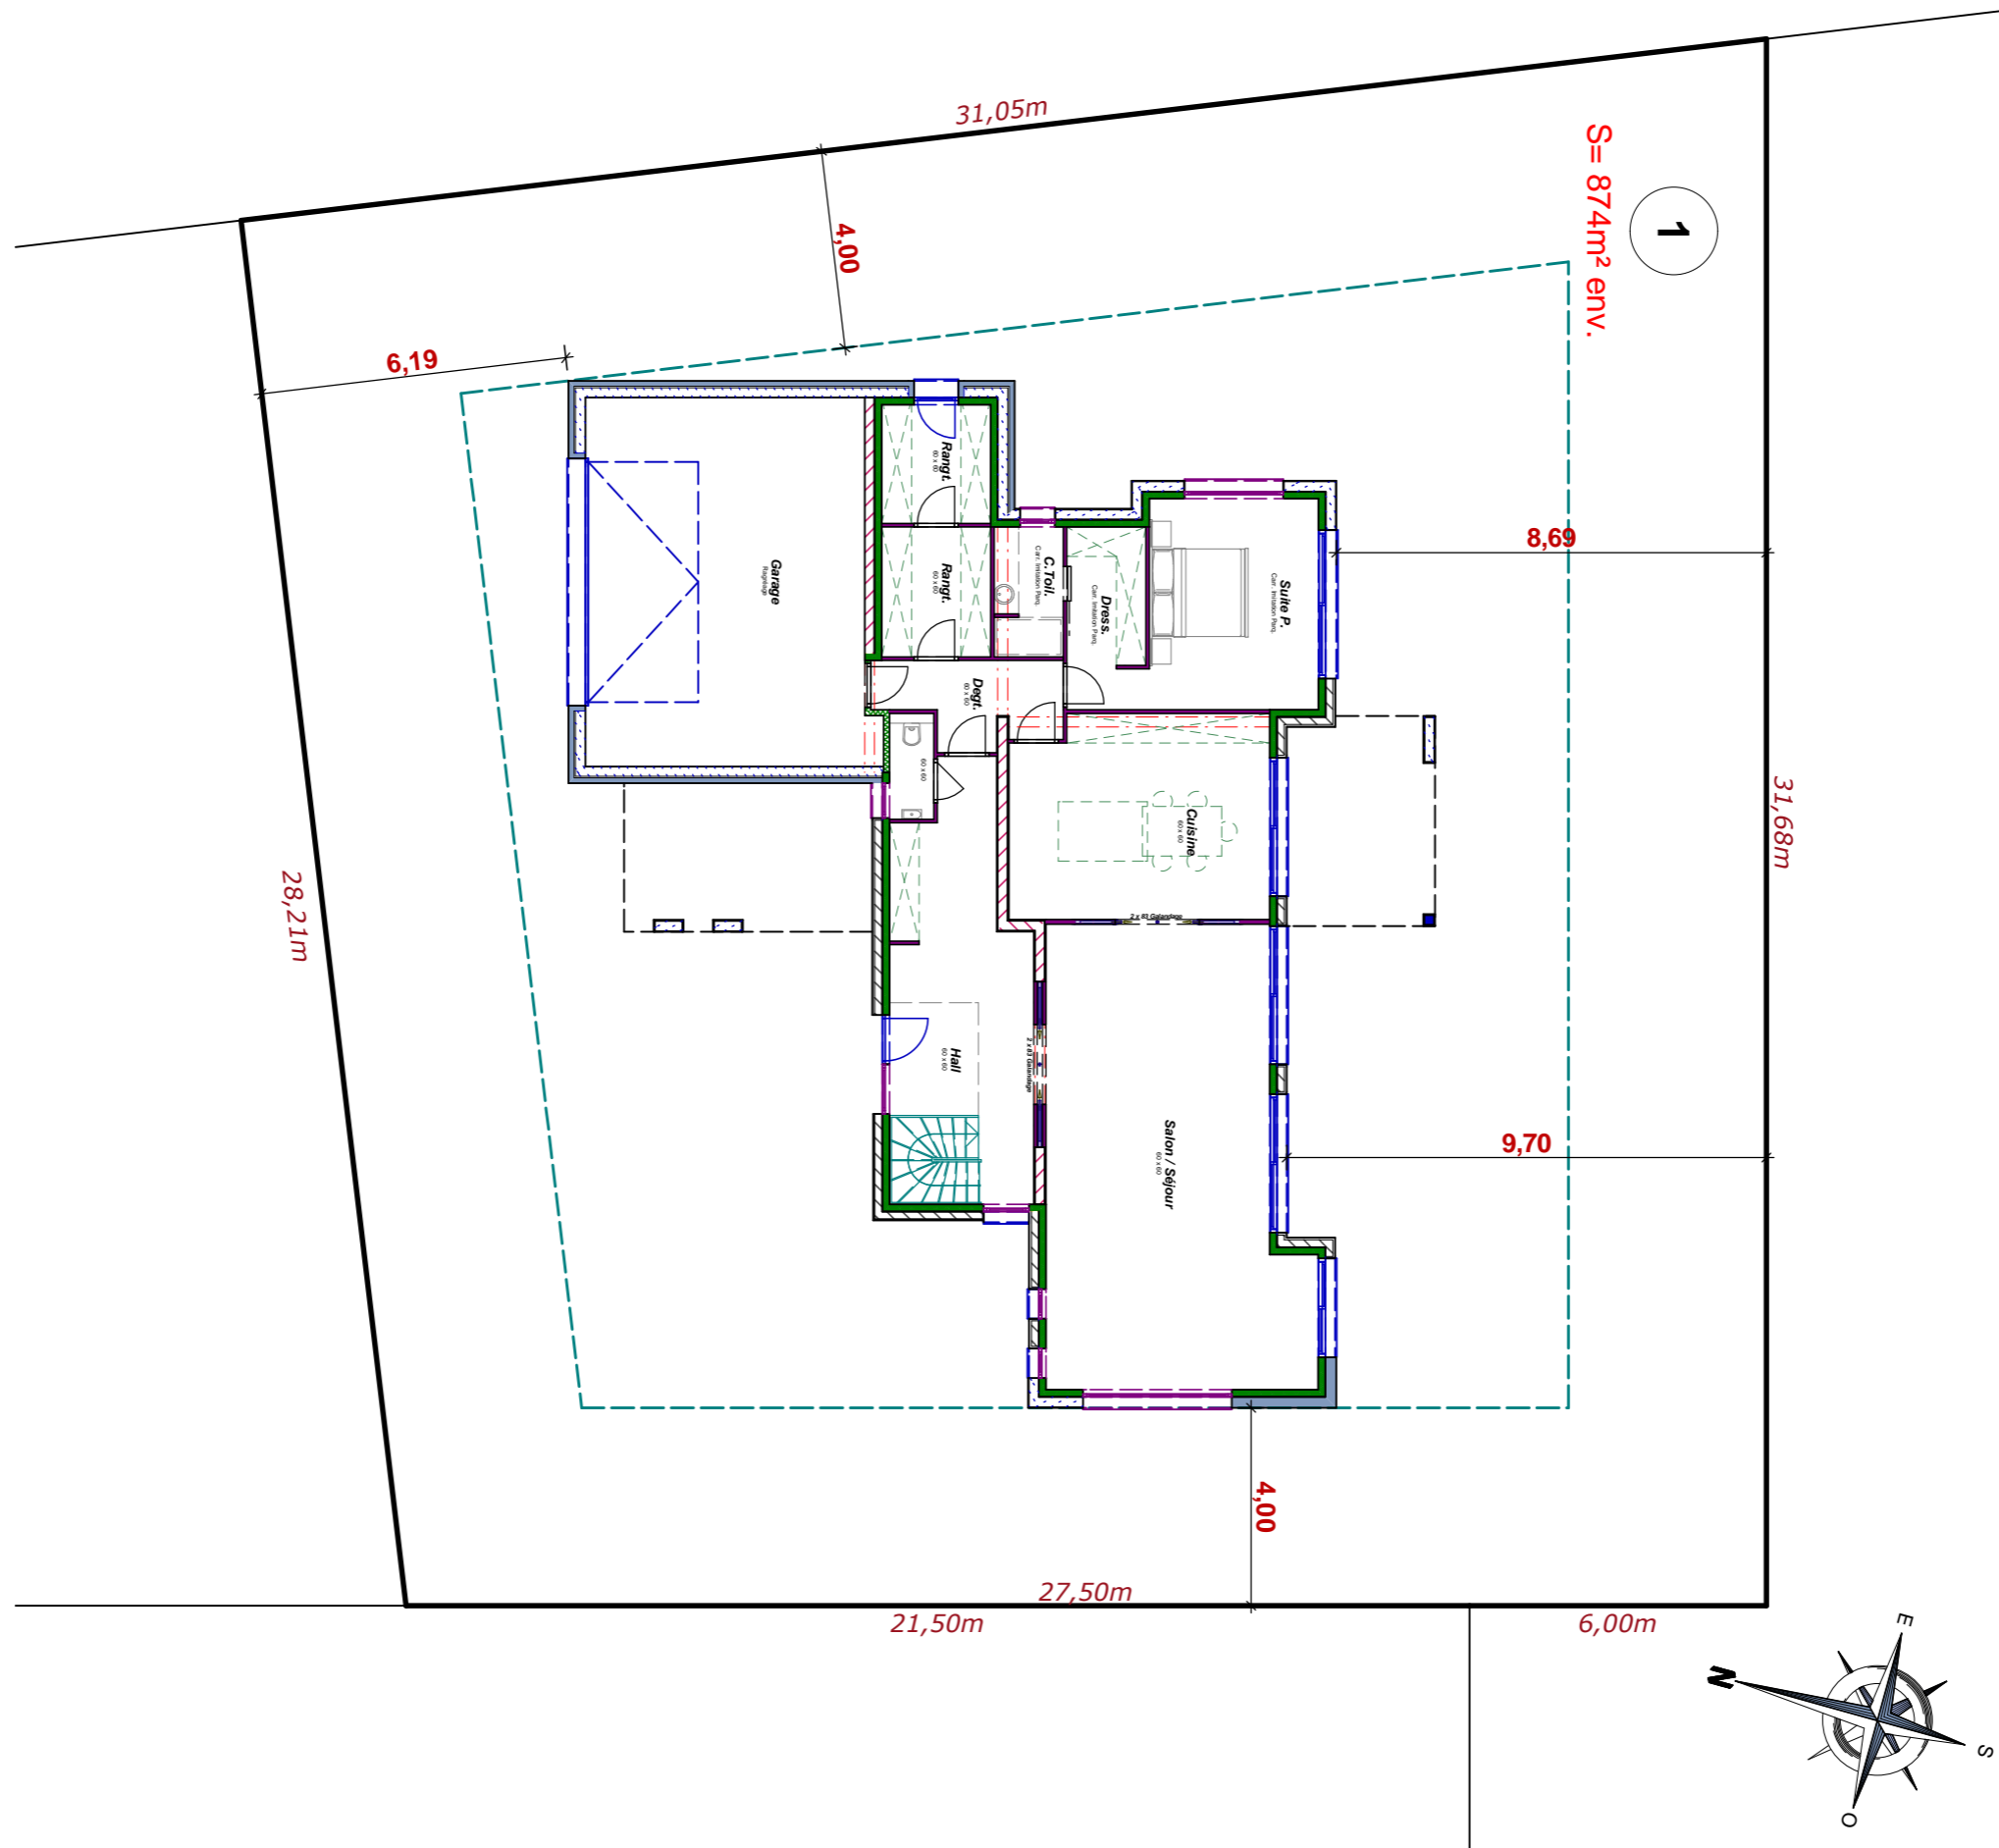

Emprise au sol : 207,82m²
Surface Hab. Rdc : 132,37m²
Surface Hab. Etage : 53,13m²
Surface Hab. Totale : 185,50m²
Surface Utile Totale : 229,01m²

REZ-DE-CHAUSSEE Echelle: 1/75

Toute reproduction est interdite.
Les plans restent la propriété de
Maisons CAR & VER selon l' Article L 111-1
du Code de la propriété intellectuelle

ETAGE
Echelle: 1/75

Toute reproduction est interdite.
Les plans restent la propriété de
Maisons CAR & VER selon l' Article L 111-1
du Code de la propriété intellectuelle

Toute reproduction est interdite.
Les plans restent la propriété de
Maisons CAR & VER selon l' Article L 111-1
du Code de la propriété intellectuelle