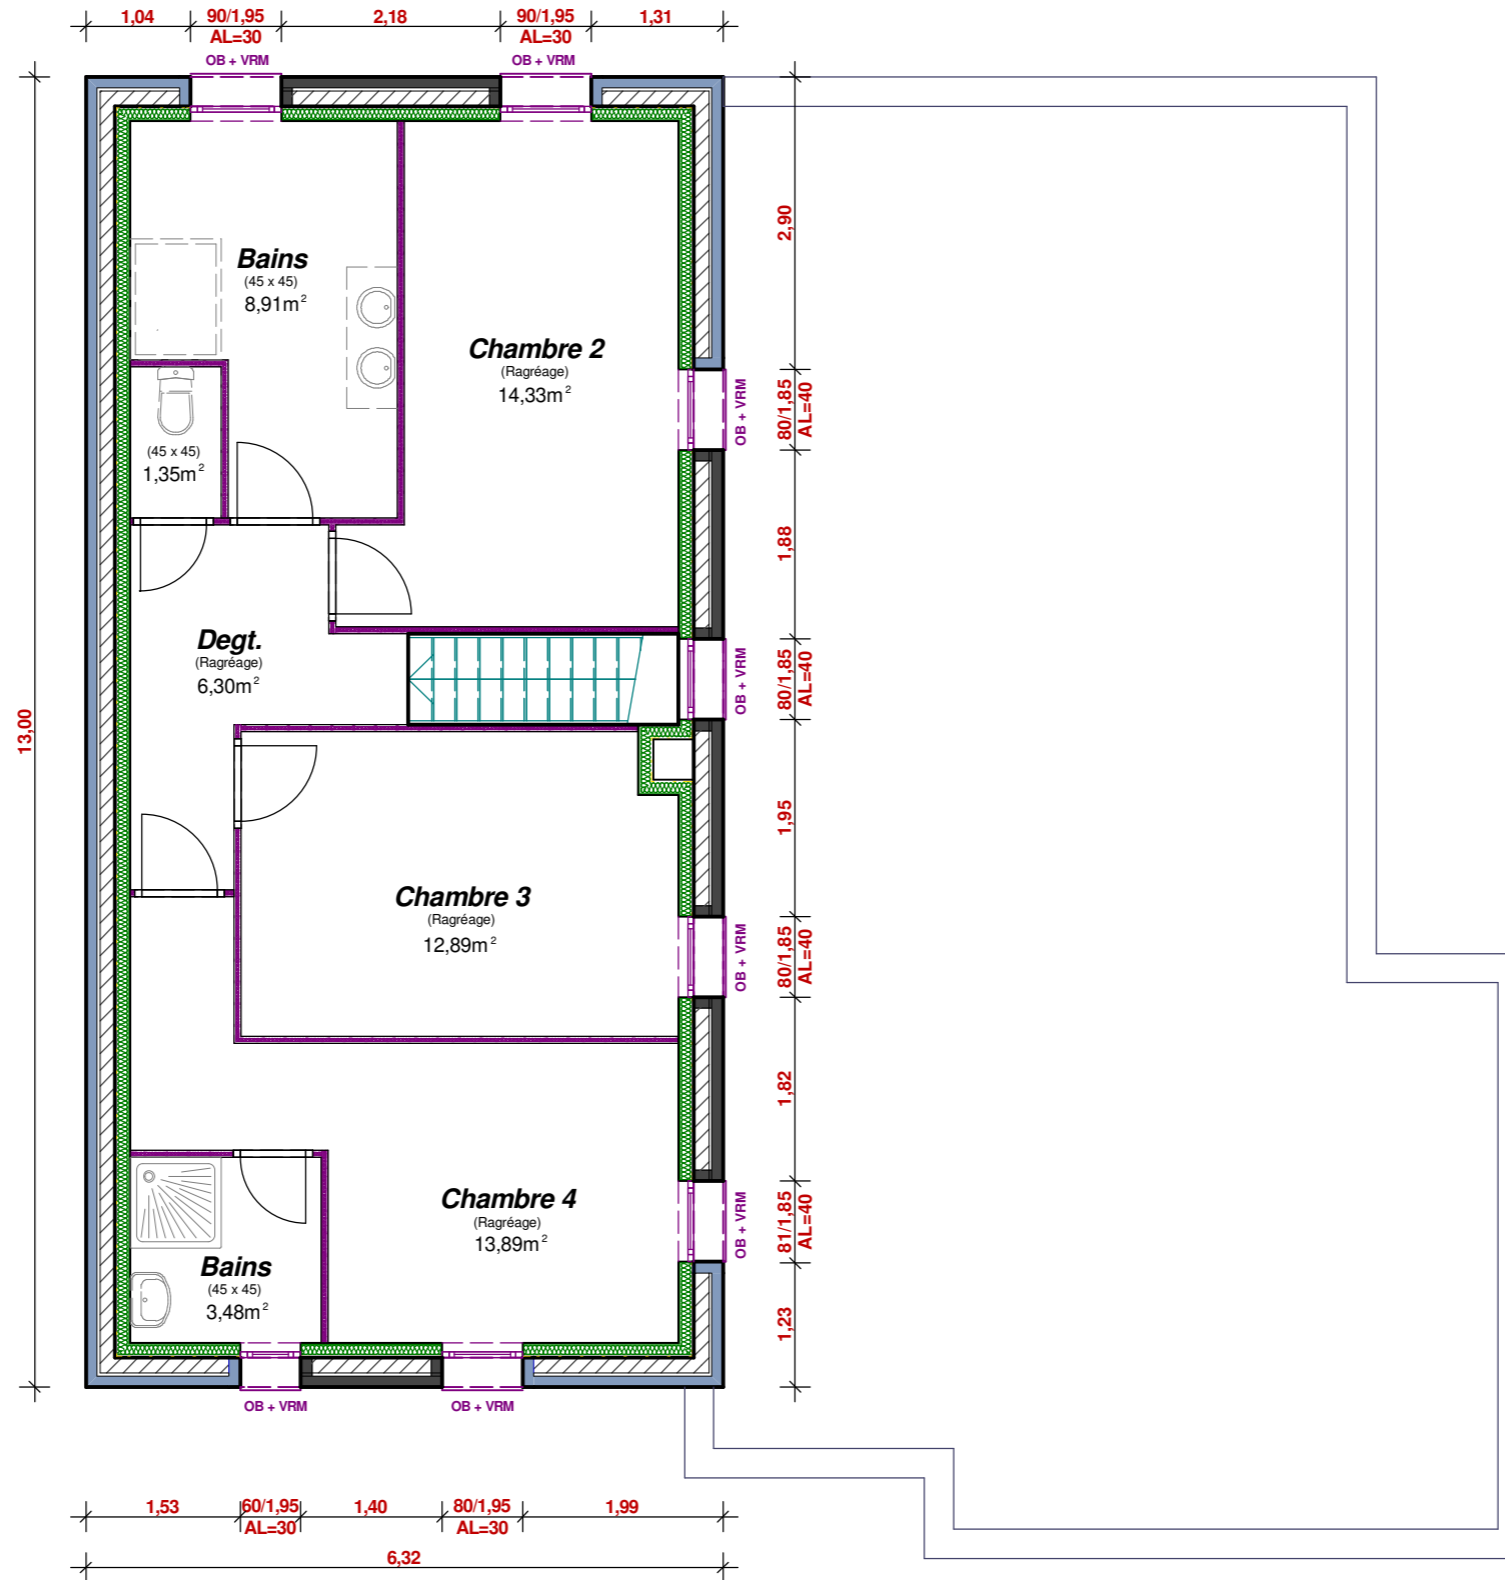

Emprise au sol : 176,09m²
 Surface Hab. Rdc : 109,91m²
 Surface Hab. Etage : 61,15m²
 Surface Hab. Totale : 171,06m²
 Surface Utile Totale : 209,32m²

Toute reproduction est interdite.
 Les plans restent la propriété de
 Maisons CAR & VER selon l'article L 111-1
 du code de la propriété intellectuelle

Maitre d'ouvrage

Référent

Echelle : 1/75
 Rez de Chaussée

Surface Hab. Etage : 61,84m²
 Surface Hab. Totale : 175,72m²
 Surface Utile Totale : 211,10m²

*Toute reproduction est interdite.
 Les plans restent la propriété de
 Maisons CAR & VER selon l'article L 111-1
 du code de la propriété intellectuelle*

Maitre d'ouvrage

Référent

Echelle : 1/75

Etage