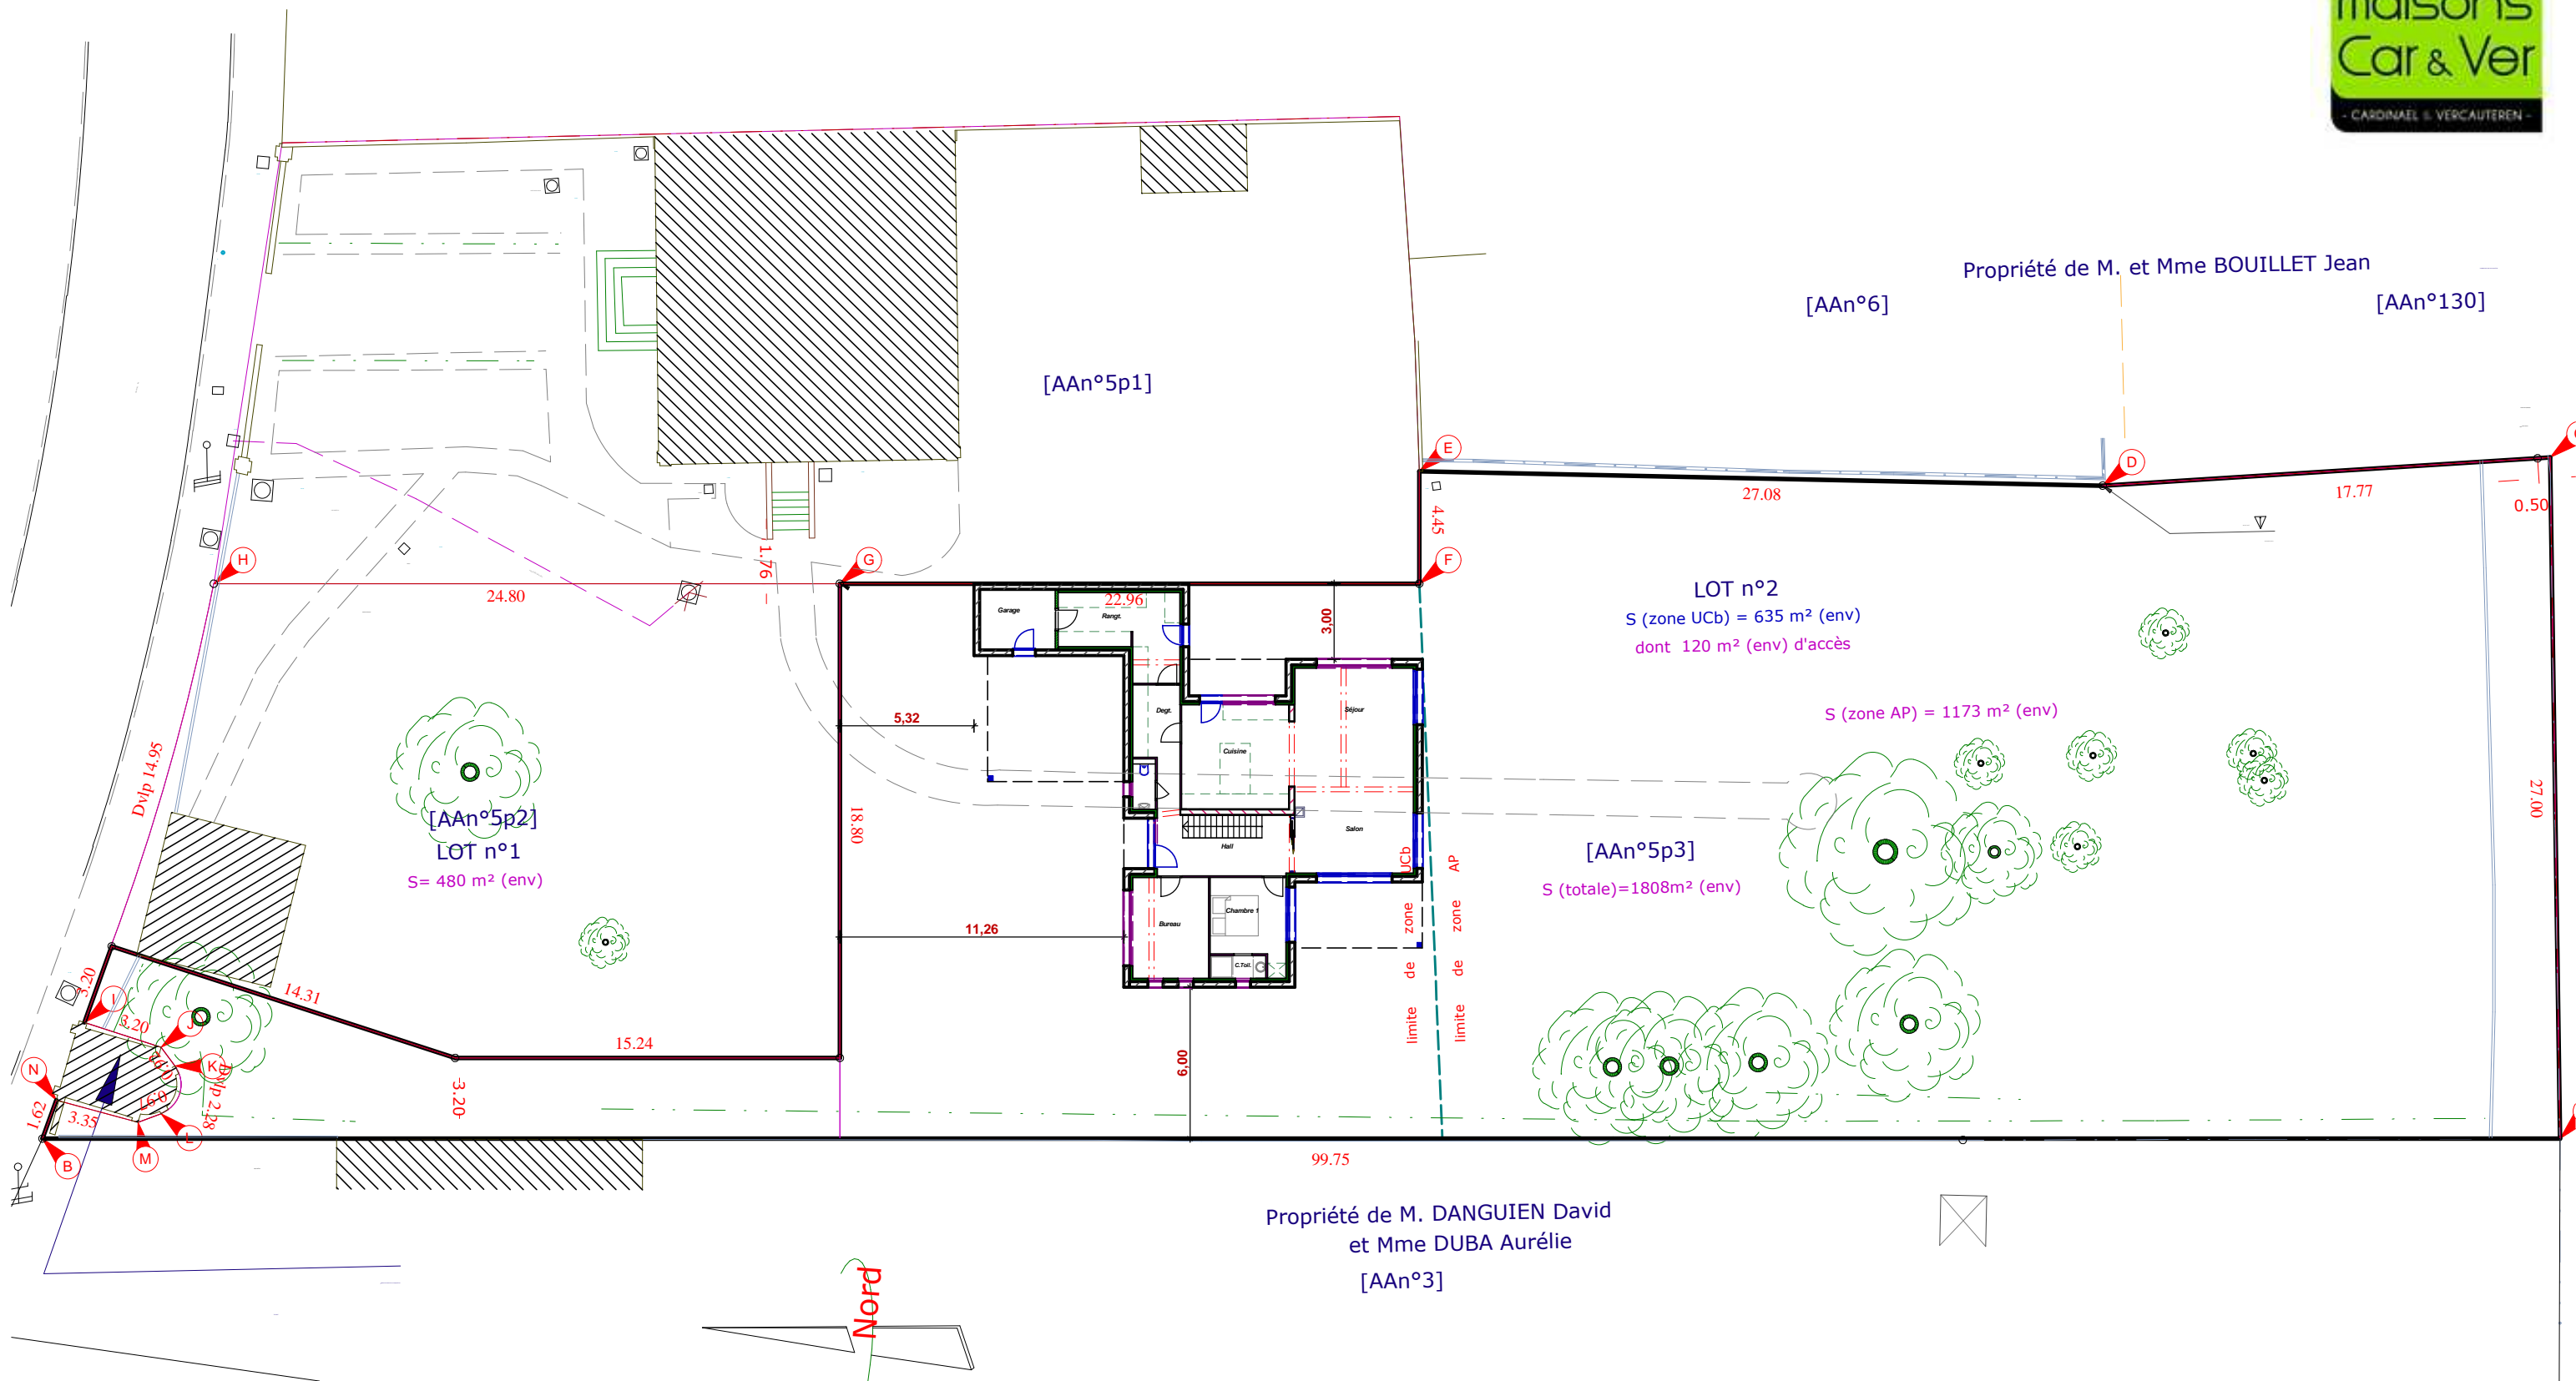

Emprise au sol : 149,71m<sup>2</sup>  
 Surface Hab. Rdc : 115,46m<sup>2</sup>  
 Surface Hab. Etage : 77,98m<sup>2</sup>  
 Surface Hab. Totale : 193,44m<sup>2</sup>  
 Surface Utile Totale : 218,13m<sup>2</sup>

**REZ-DE-CHAUSSEE**  
**Echelle: 1/75**

**Toute reproduction est interdite.**  
**Les plans restent la propriété de**  
**Maisons CAR & VER selon l' Article L 111-1**  
**du Code de la propriété intellectuelle**

**ETAGE**  
**Echelle: 1/75**

**Toute reproduction est interdite.  
Les plans restent la propriété de  
Maisons CAR & VER selon l' Article L 111-1  
du Code de la propriété intellectuelle**

**PLAN DE MASSE**  
**Echelle: 1/250**

**Toute reproduction est interdite.  
 Les plans restent la propriété de  
 Maisons CAR & VER selon l' Article L 111-1  
 du Code de la propriété intellectuelle**