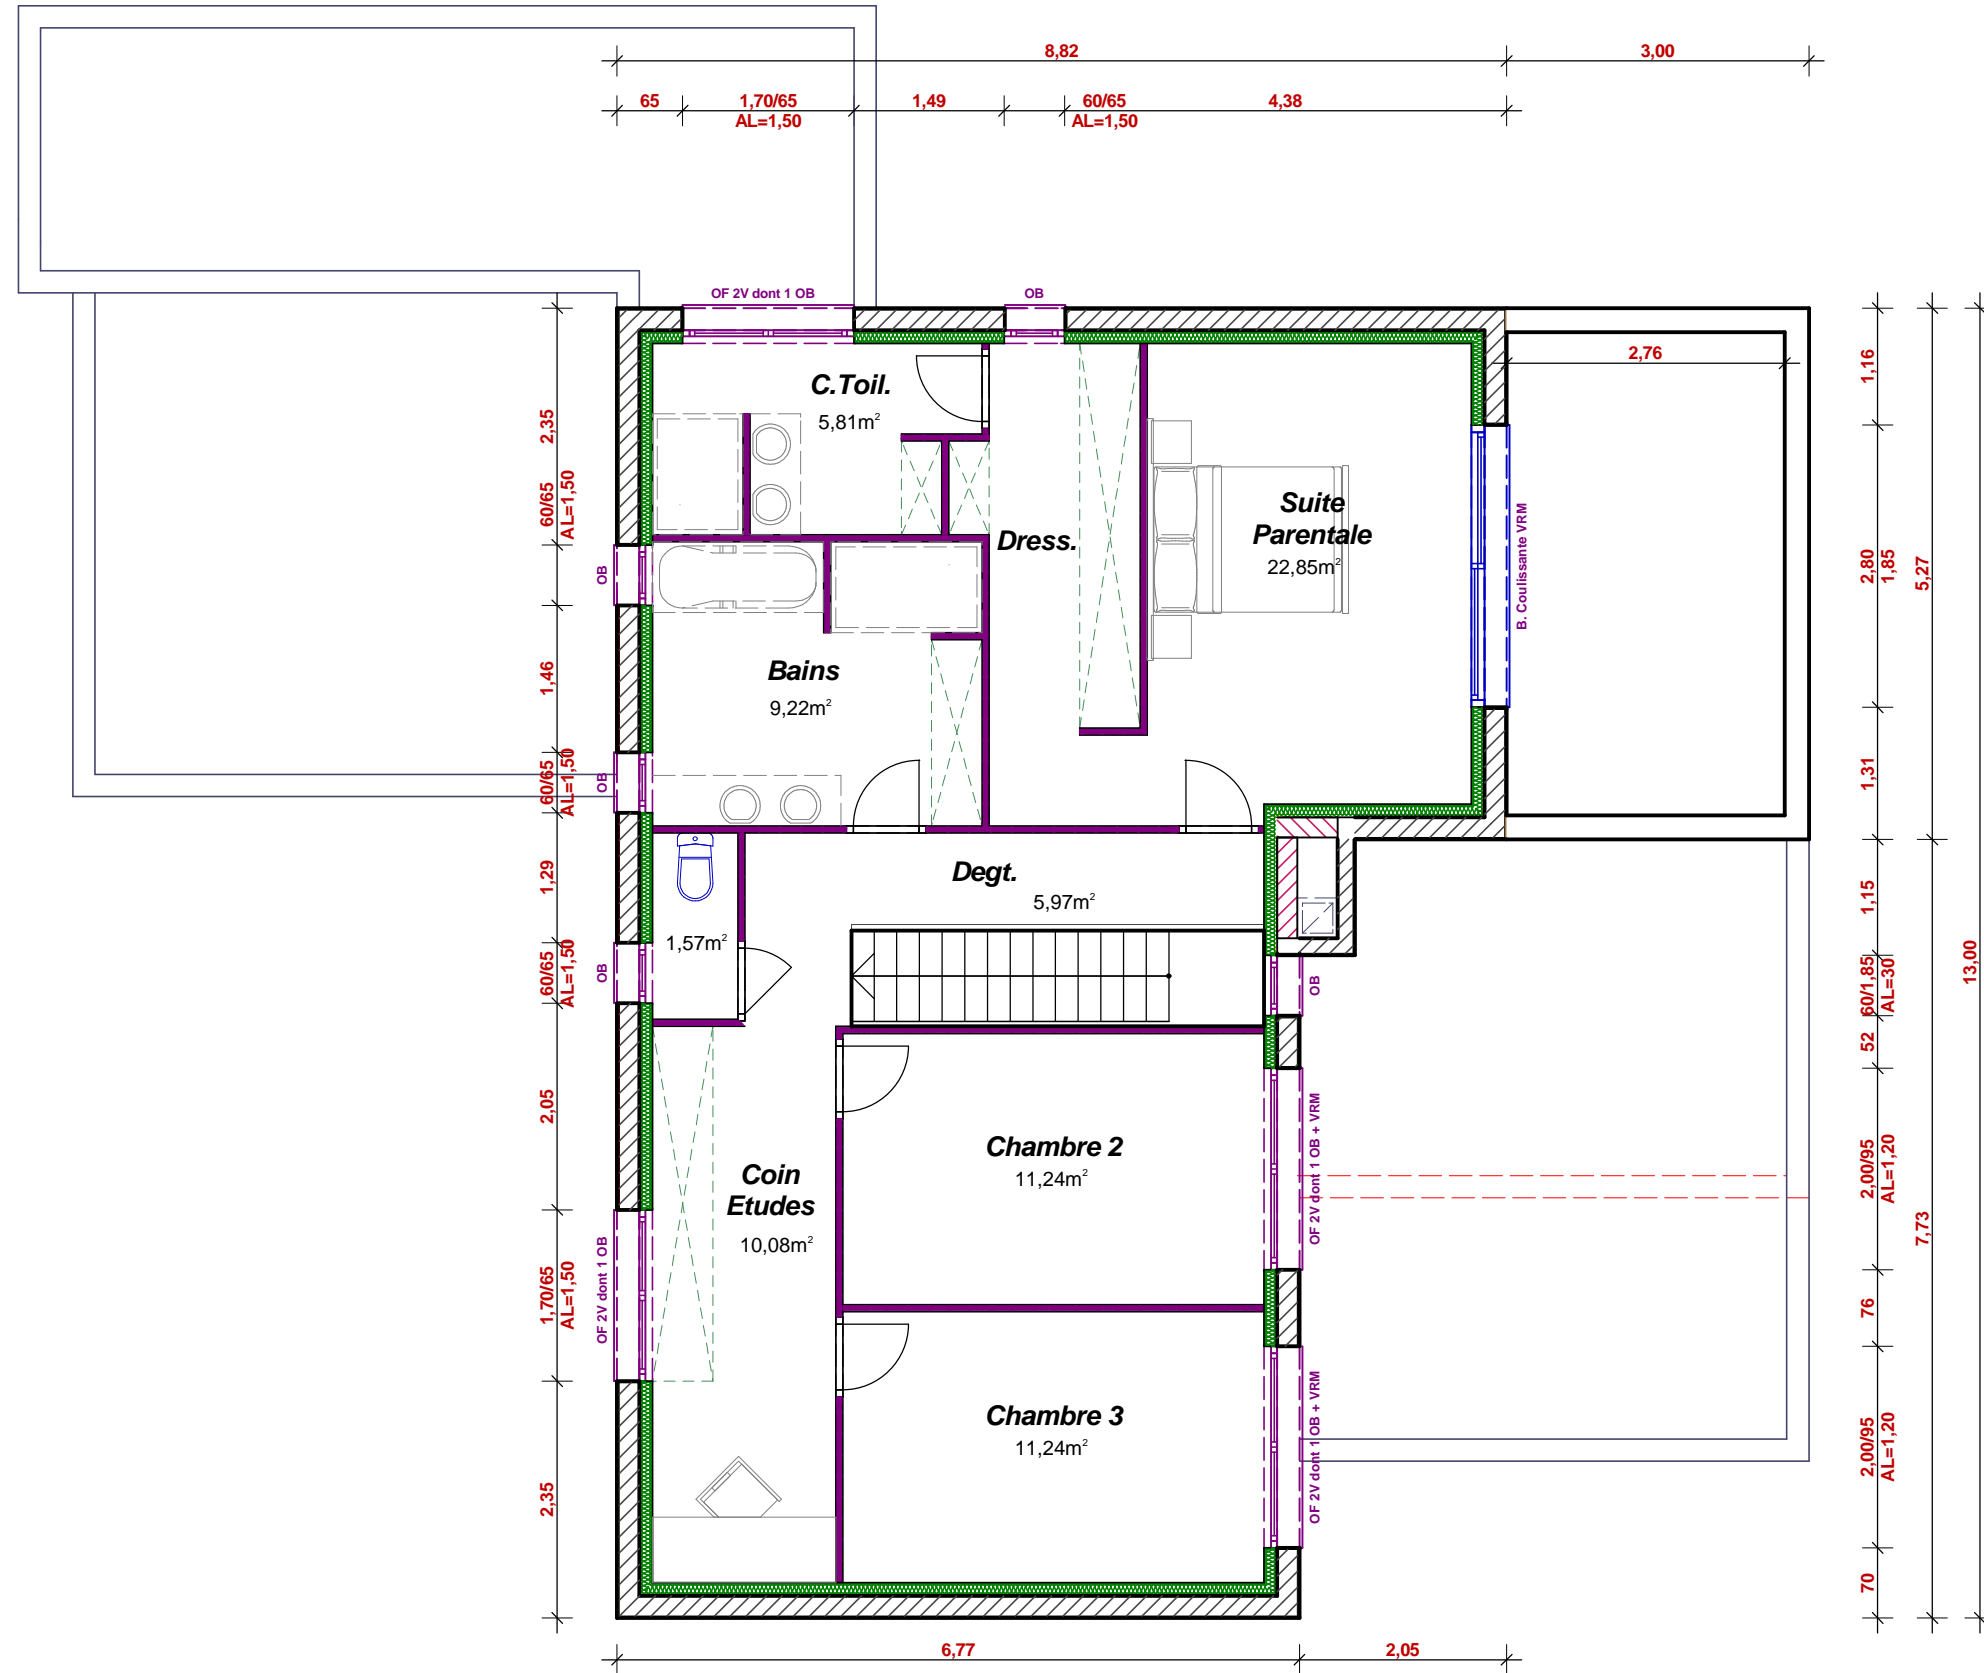

Emprise au sol : 149,71m<sup>2</sup>  
 Surface Hab. Rdc : 115,46m<sup>2</sup>  
 Surface Hab. Etage : 77,98m<sup>2</sup>  
 Surface Hab. Totale : 193,44m<sup>2</sup>  
 Surface Utile Totale : 218,13m<sup>2</sup>

**REZ-DE-CHAUSSEE**  
**Echelle: 1/75**

**Toute reproduction est interdite.**  
**Les plans restent la propriété de**  
**Maisons CAR & VER selon l' Article L 111-1**  
**du Code de la propriété intellectuelle**

**ETAGE**  
**Echelle: 1/75**

**Toute reproduction est interdite.  
Les plans restent la propriété de  
Maisons CAR & VER selon l' Article L 111-1  
du Code de la propriété intellectuelle**

**PLAN DE MASSE**  
**Echelle: 1/250**