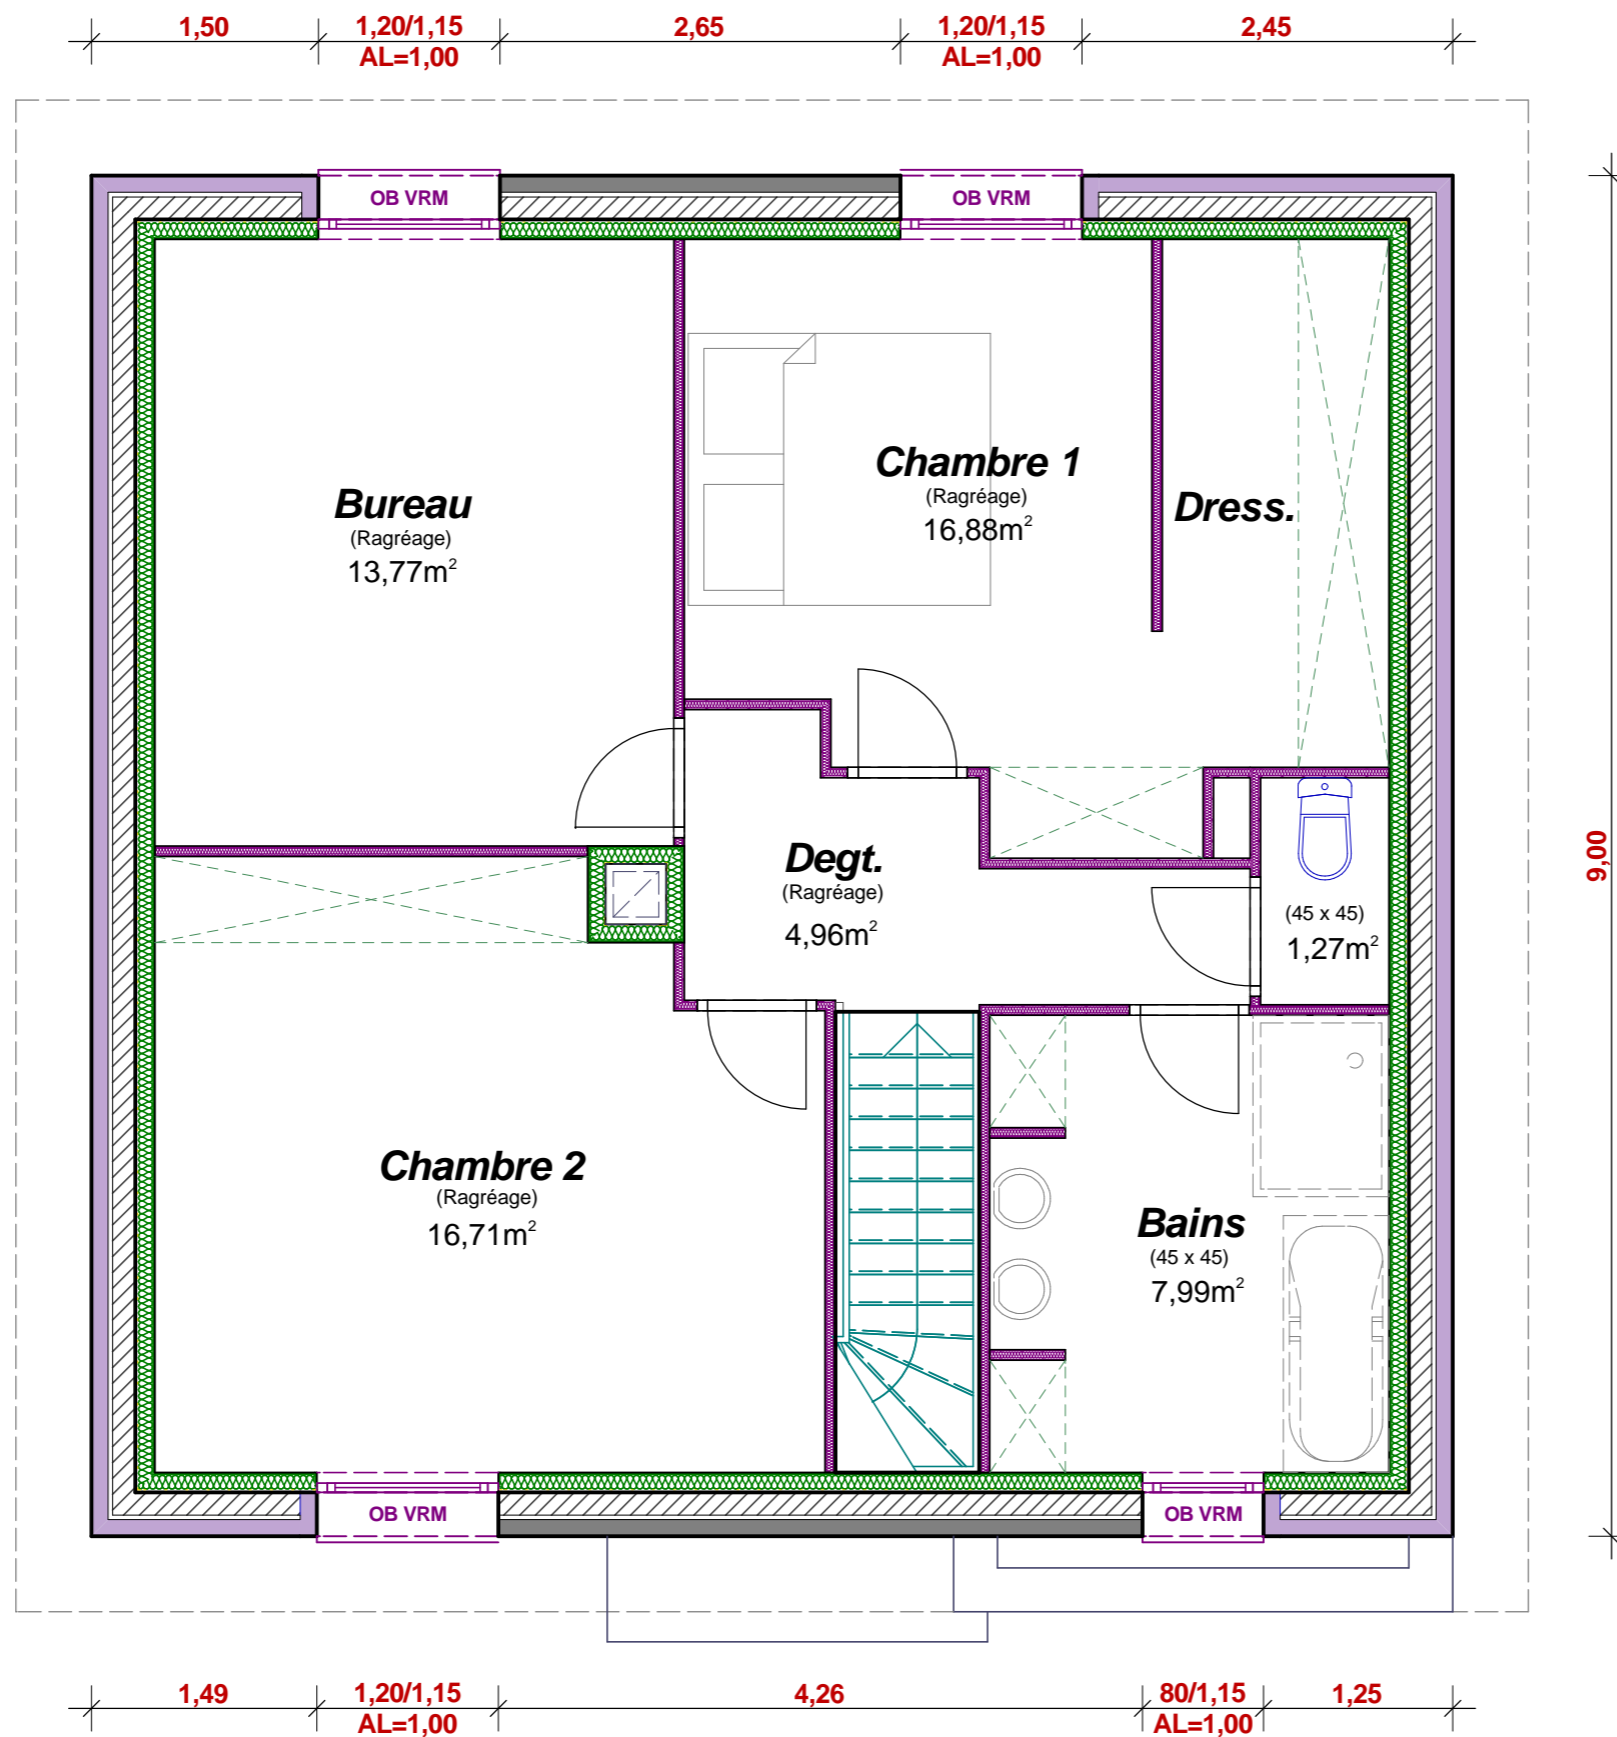

Emprise au sol : 82,65m²
 Surface Hab. Rdc : 54,00m²
 Surface Hab. Etage : 61,58m²
 Surface Hab. Totale : 115,58m²
 Surface Utile Totale : 128,53m²

Toute reproduction est interdite.
 Les plans restent la propriété de
 Maisons CAR & VER selon l'article L 111-1
 du code de la propriété intellectuelle

Maitre d'ouvrage

Référent

Echelle : 1/50
Rez de Chaussée

Toute reproduction est interdite.
Les plans restent la propriété de
Maisons CAR & VER selon l'article L 111-1
du code de la propriété intellectuelle

Maitre d'ouvrage

Référent

Echelle : 1/50
Etage