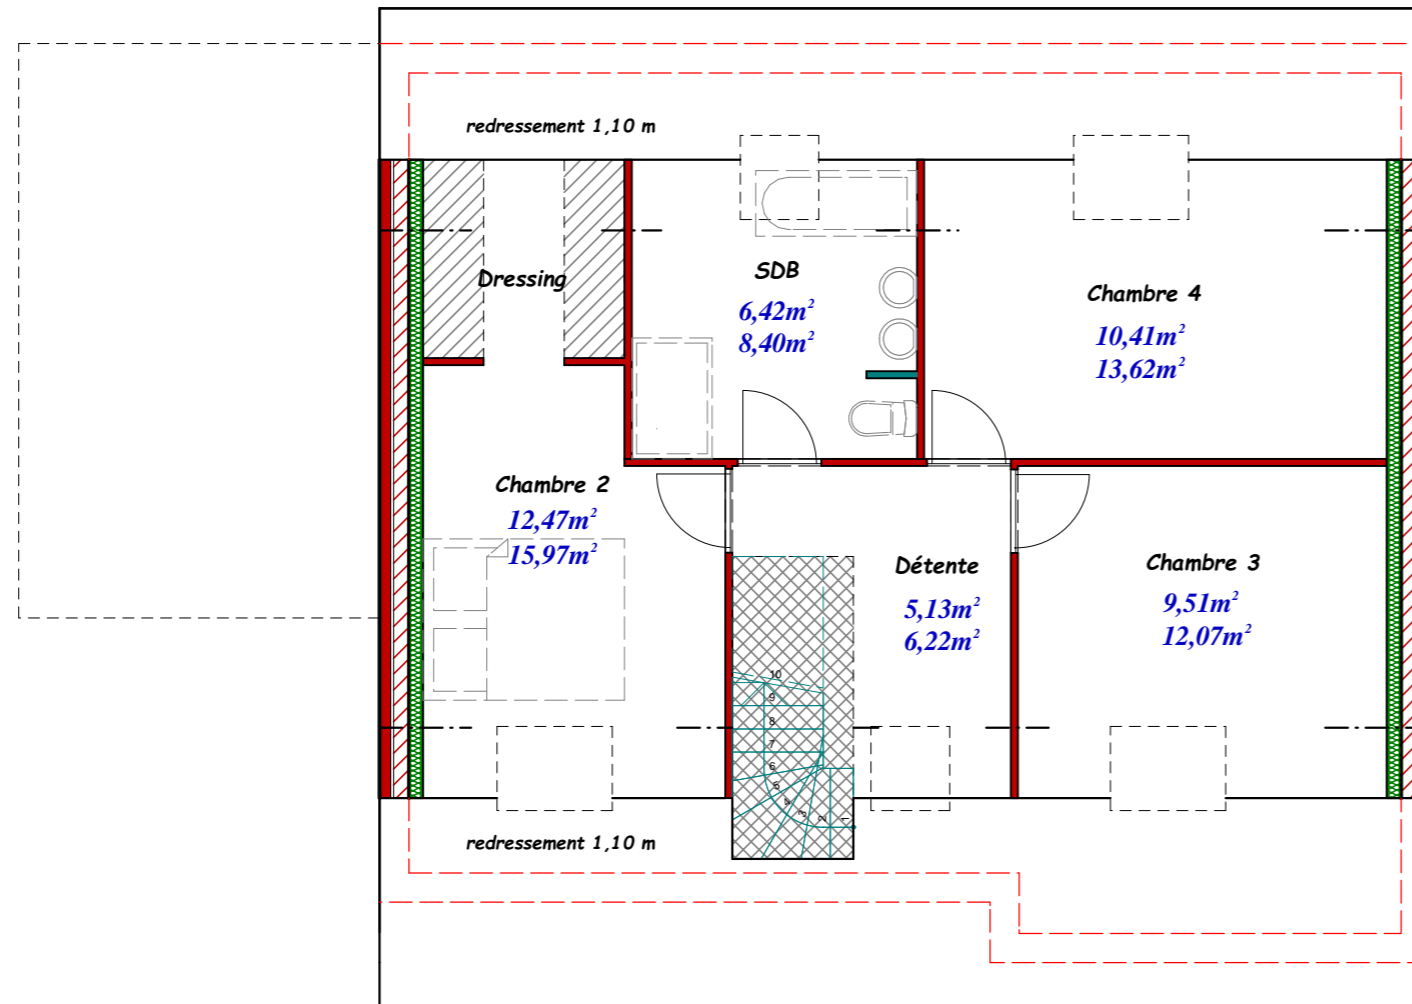

Toute reproduction est interdite
 Les plans restent
 la propriété de Maisons Car&Ver
 Article L 111-1 du code de la propriété intellectuelle

Maitre d'ouvrage

Conception

Emprise au sol : 91,40m²

Surface Utile Rdc : 73,80 m²

Surface Utile Etage : 52,07 m²

Surface Utile Totale : 125,20 m²

Echelle : 1/75

Rez-de chaussée

Toute reproduction est interdite
 Les plans restent
 la propriété de Maisons Car&Ver
 Article L 111-1 du code de la propriété intellectuelle

Maitre d'ouvrage

Conception

Echelle : 1/75

Etage

Toute reproduction est interdite
 Les plans restent
 la propriété de Maisons Car&Ver
 Article L 111-1 du code de la propriété intellectuelle