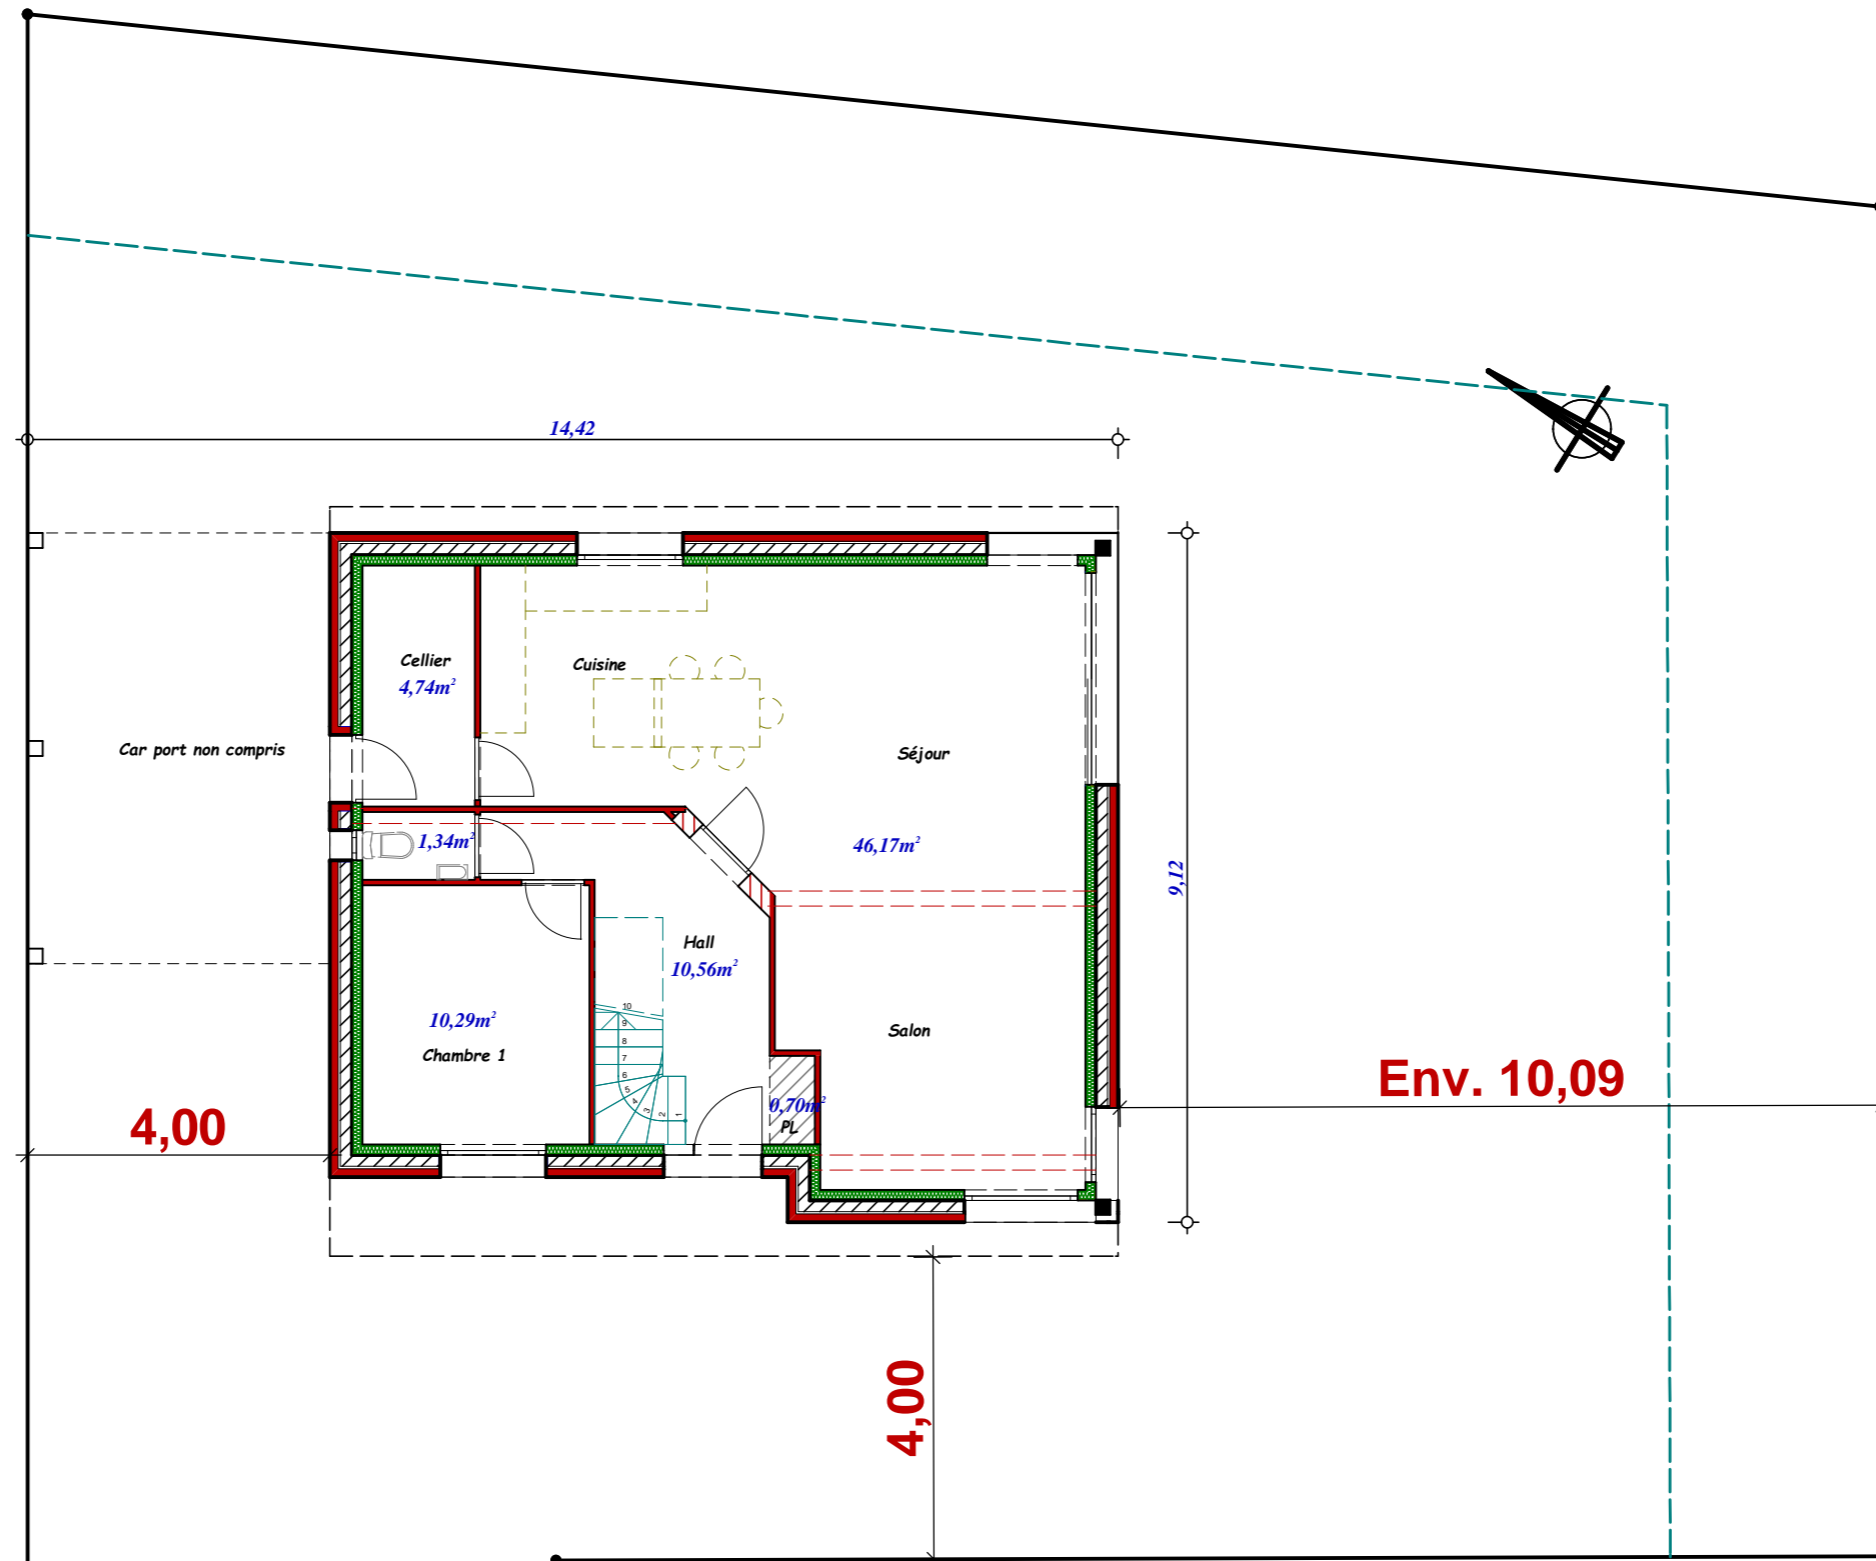

Toute reproduction est interdite
 Les plans restent
 la propriété de Maisons Car&Ver
 Article L 111-1 du code de la propriété intellectuelle

Maitre d'ouvrage

Conception

Emprise au sol : 91,40m²

Surface Utile Rdc : 73,80 m²

Surface Utile Etage : 52,07 m²

Surface Utile Totale : 125,20 m²

Echelle : 1/75

Rez-de chaussée

Toute reproduction est interdite
 Les plans restent
 la propriété de Maisons Car&Ver
 Article L 111-1 du code de la propriété intellectuelle

Maitre d'ouvrage

Conception

Echelle : 1/75

Etage

Toute reproduction est interdite
 Les plans restent
 la propriété de Maisons Car&Ver
 Article L 111-1 du code de la propriété intellectuelle