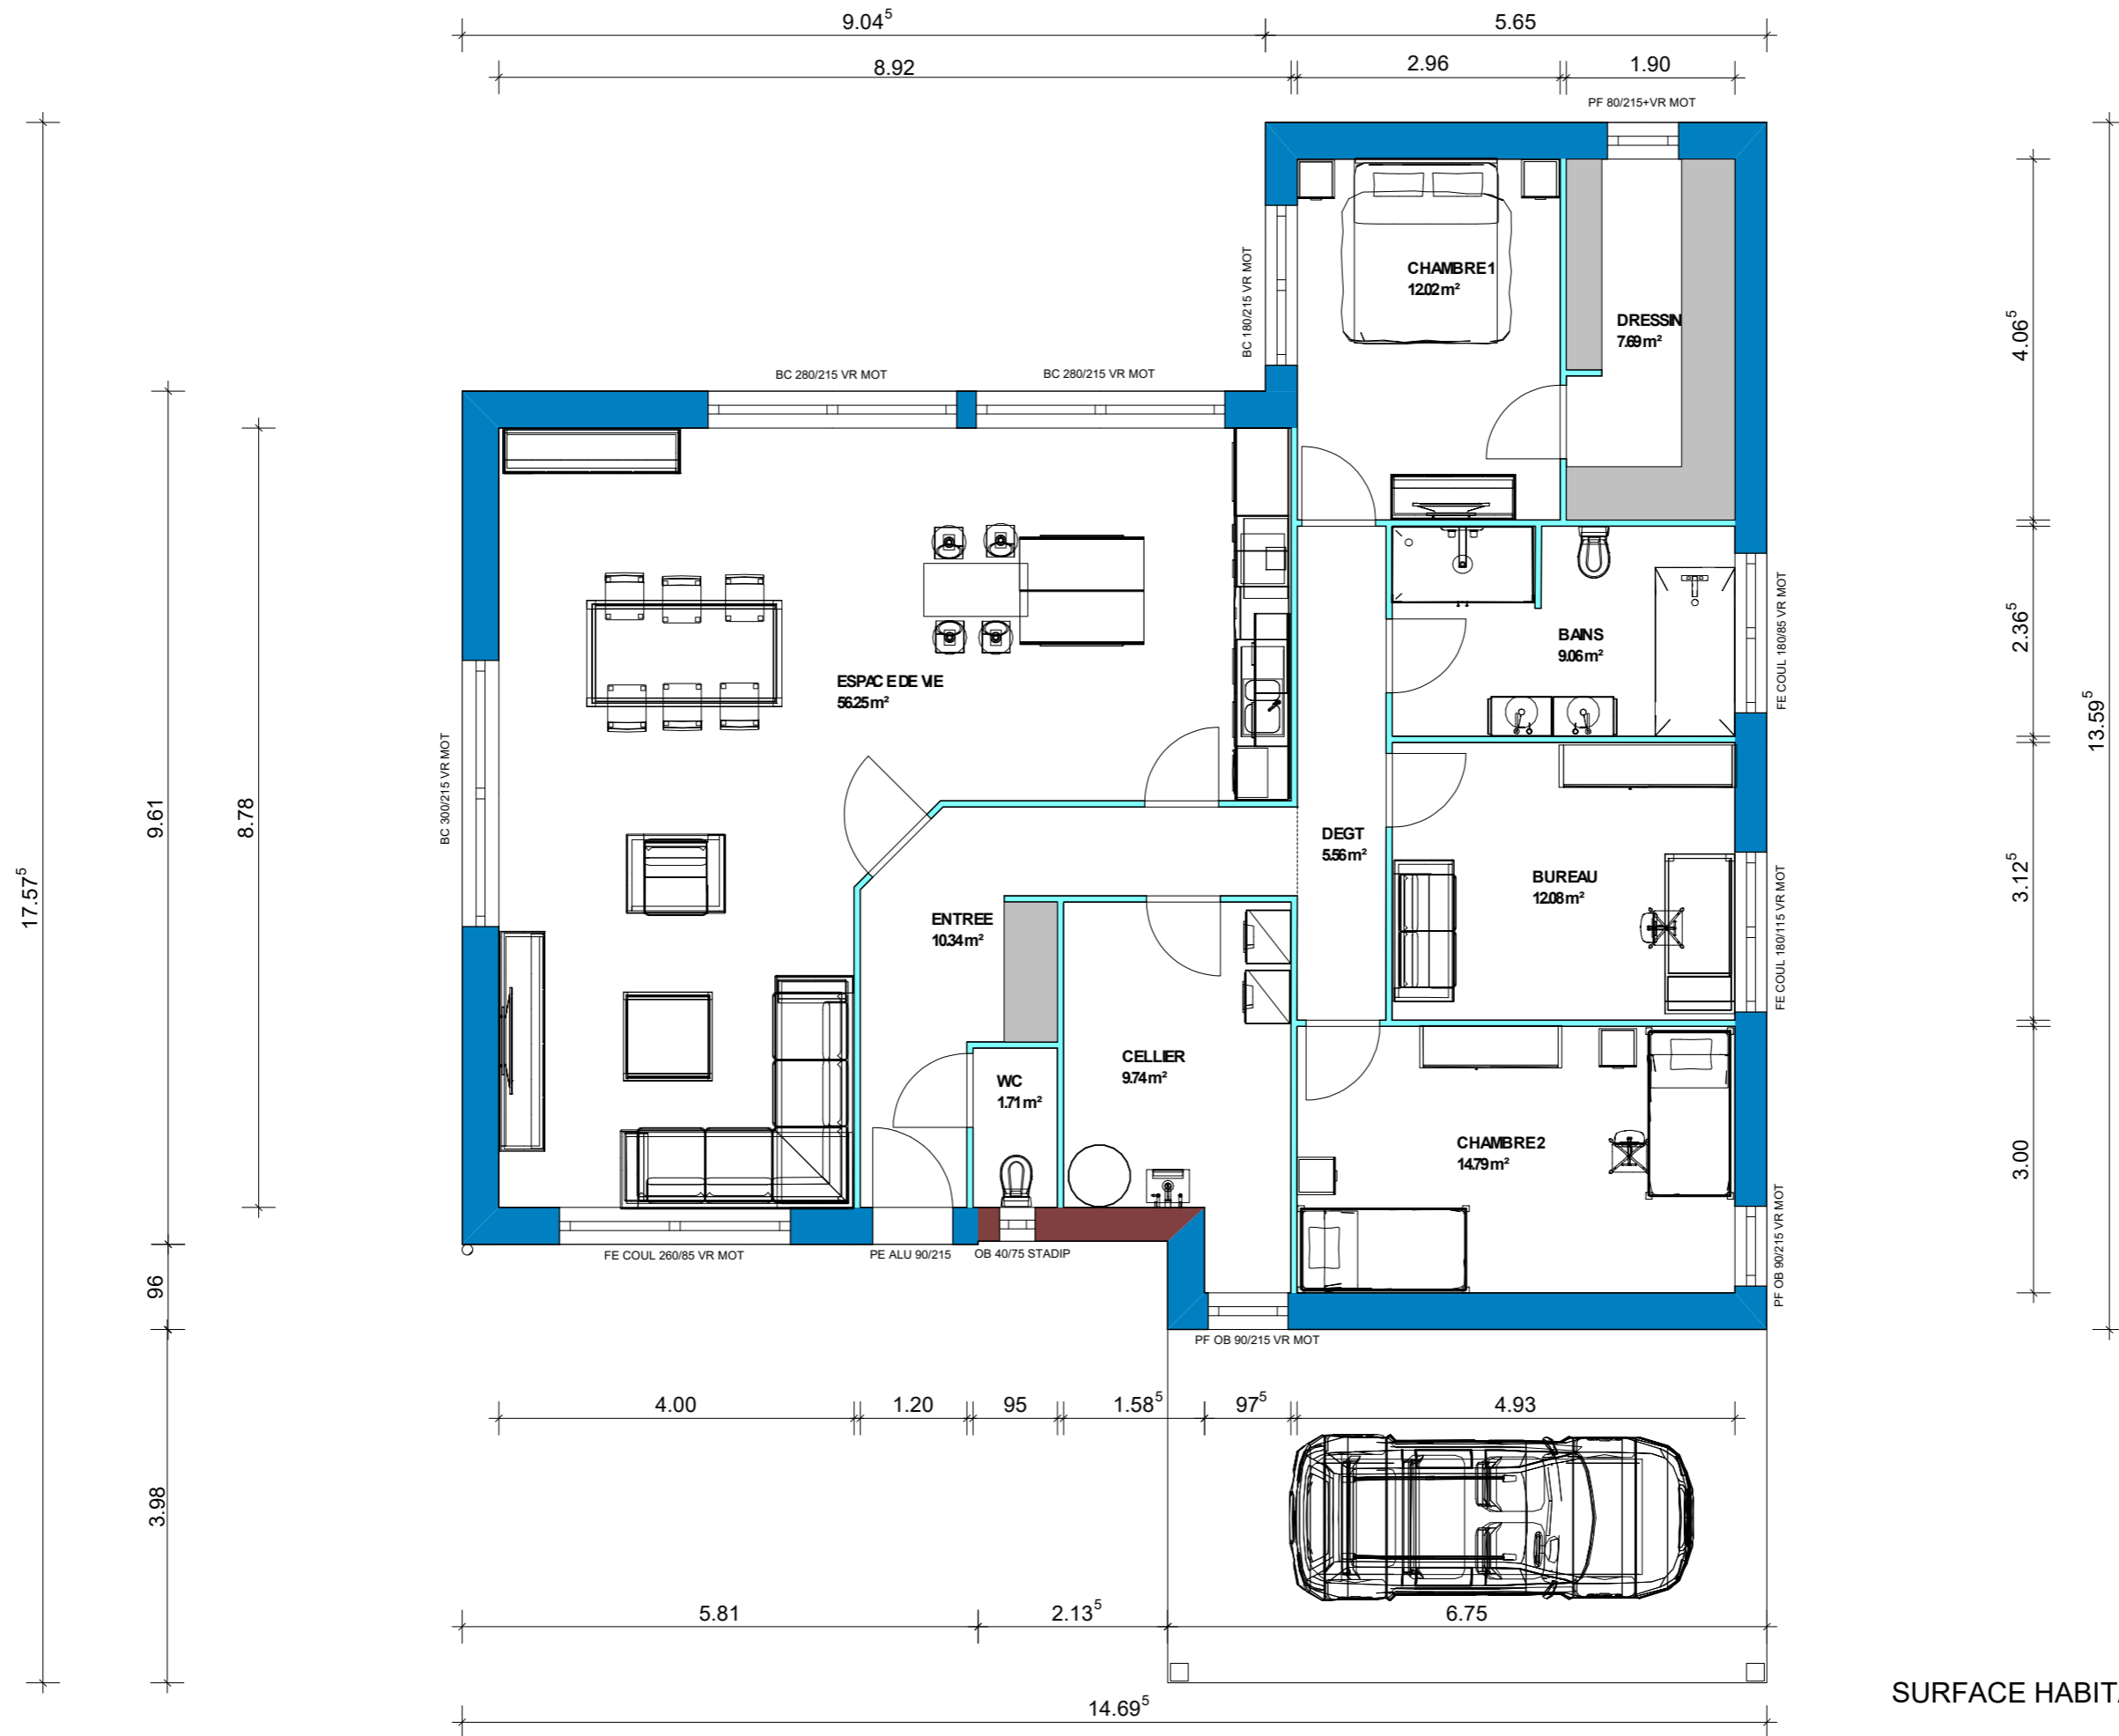

ECHELLE 1/75 ème

SURFACE HABITABLE : 139.24 m²