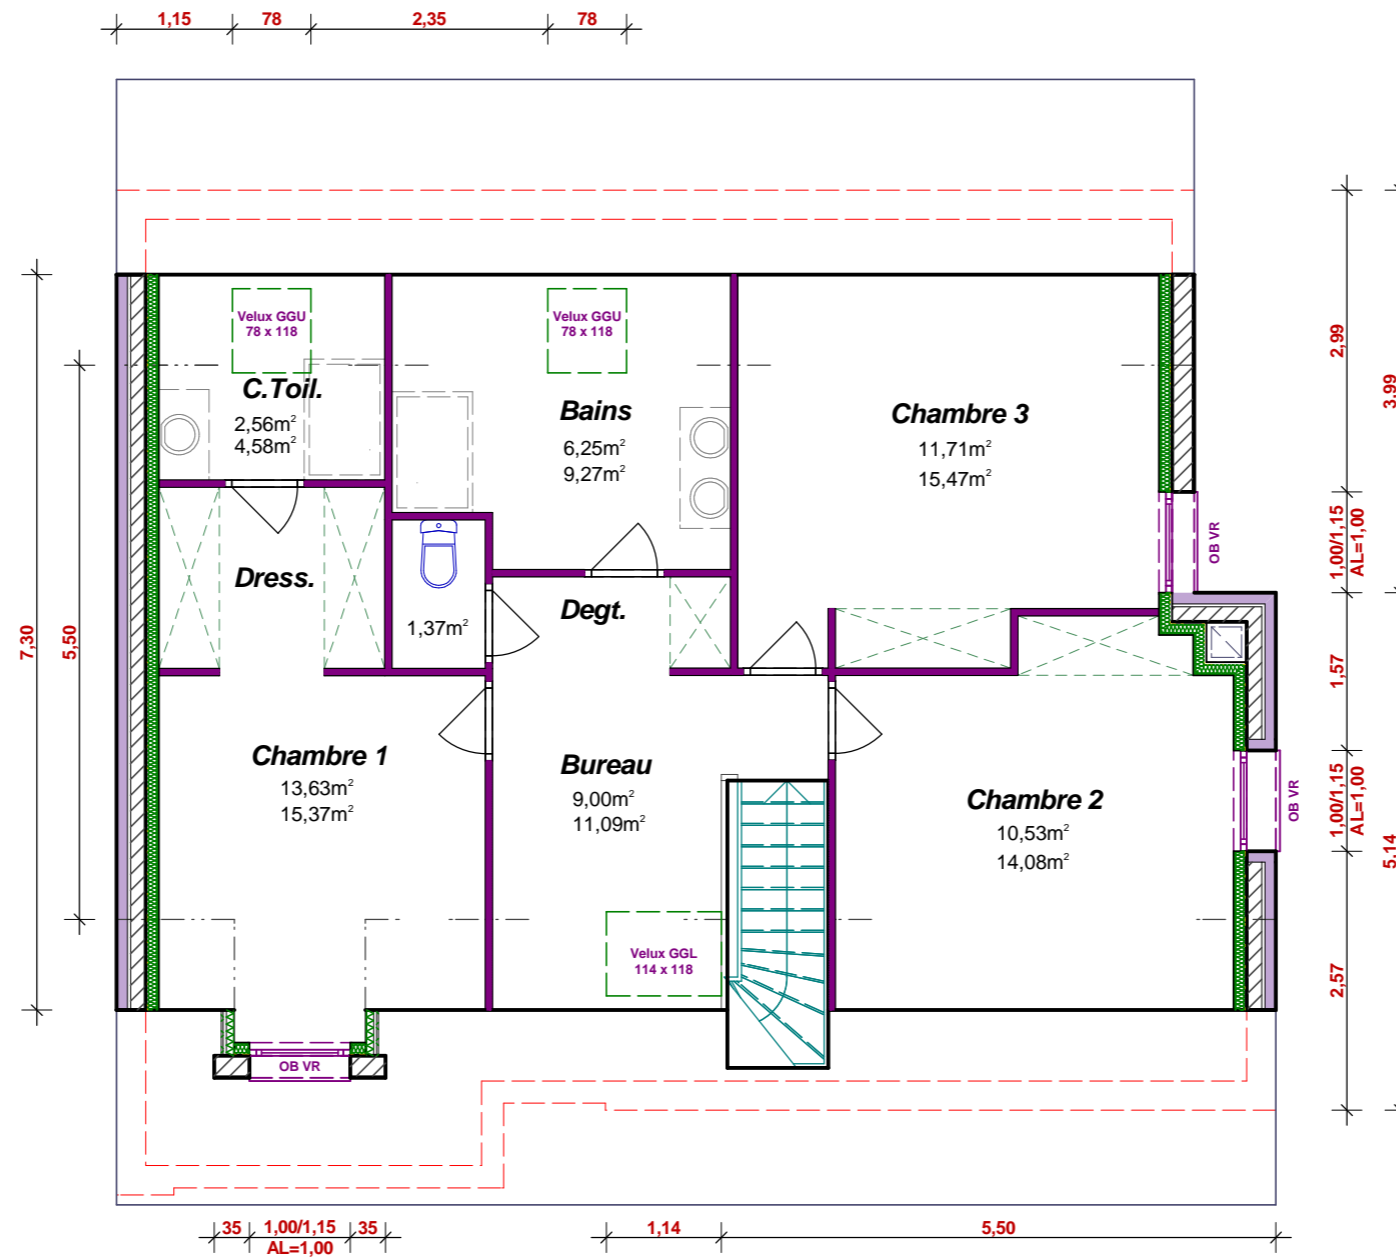

Emprise au sol : 104,49m²
 Surface Hab. Rdc : 67,31m²
 Surface Hab. Etage : 55,05m²
 Surface Hab. Totale : 122,36m²
 Surface Utile Totale : 158,20m²

REZ-DE-CHAUSSEE
Echelle: 1/75

Toute reproduction est interdite.
Les plans restent la propriété de
Maisons CAR & VER selon l' Article L 111-1
du Code de la propriété intellectuelle

ETAGE
Echelle: 1/75

Toute reproduction est interdite.
Les plans restent la propriété de
Maisons CAR & VER selon l' Article L 111-1
du Code de la propriété intellectuelle

PLAN DE MASSE
Echelle: 1/100

Toute reproduction est interdite.
Les plans restent la propriété de
Maisons CAR & VER selon l' Article L 111-1
du Code de la propriété intellectuelle