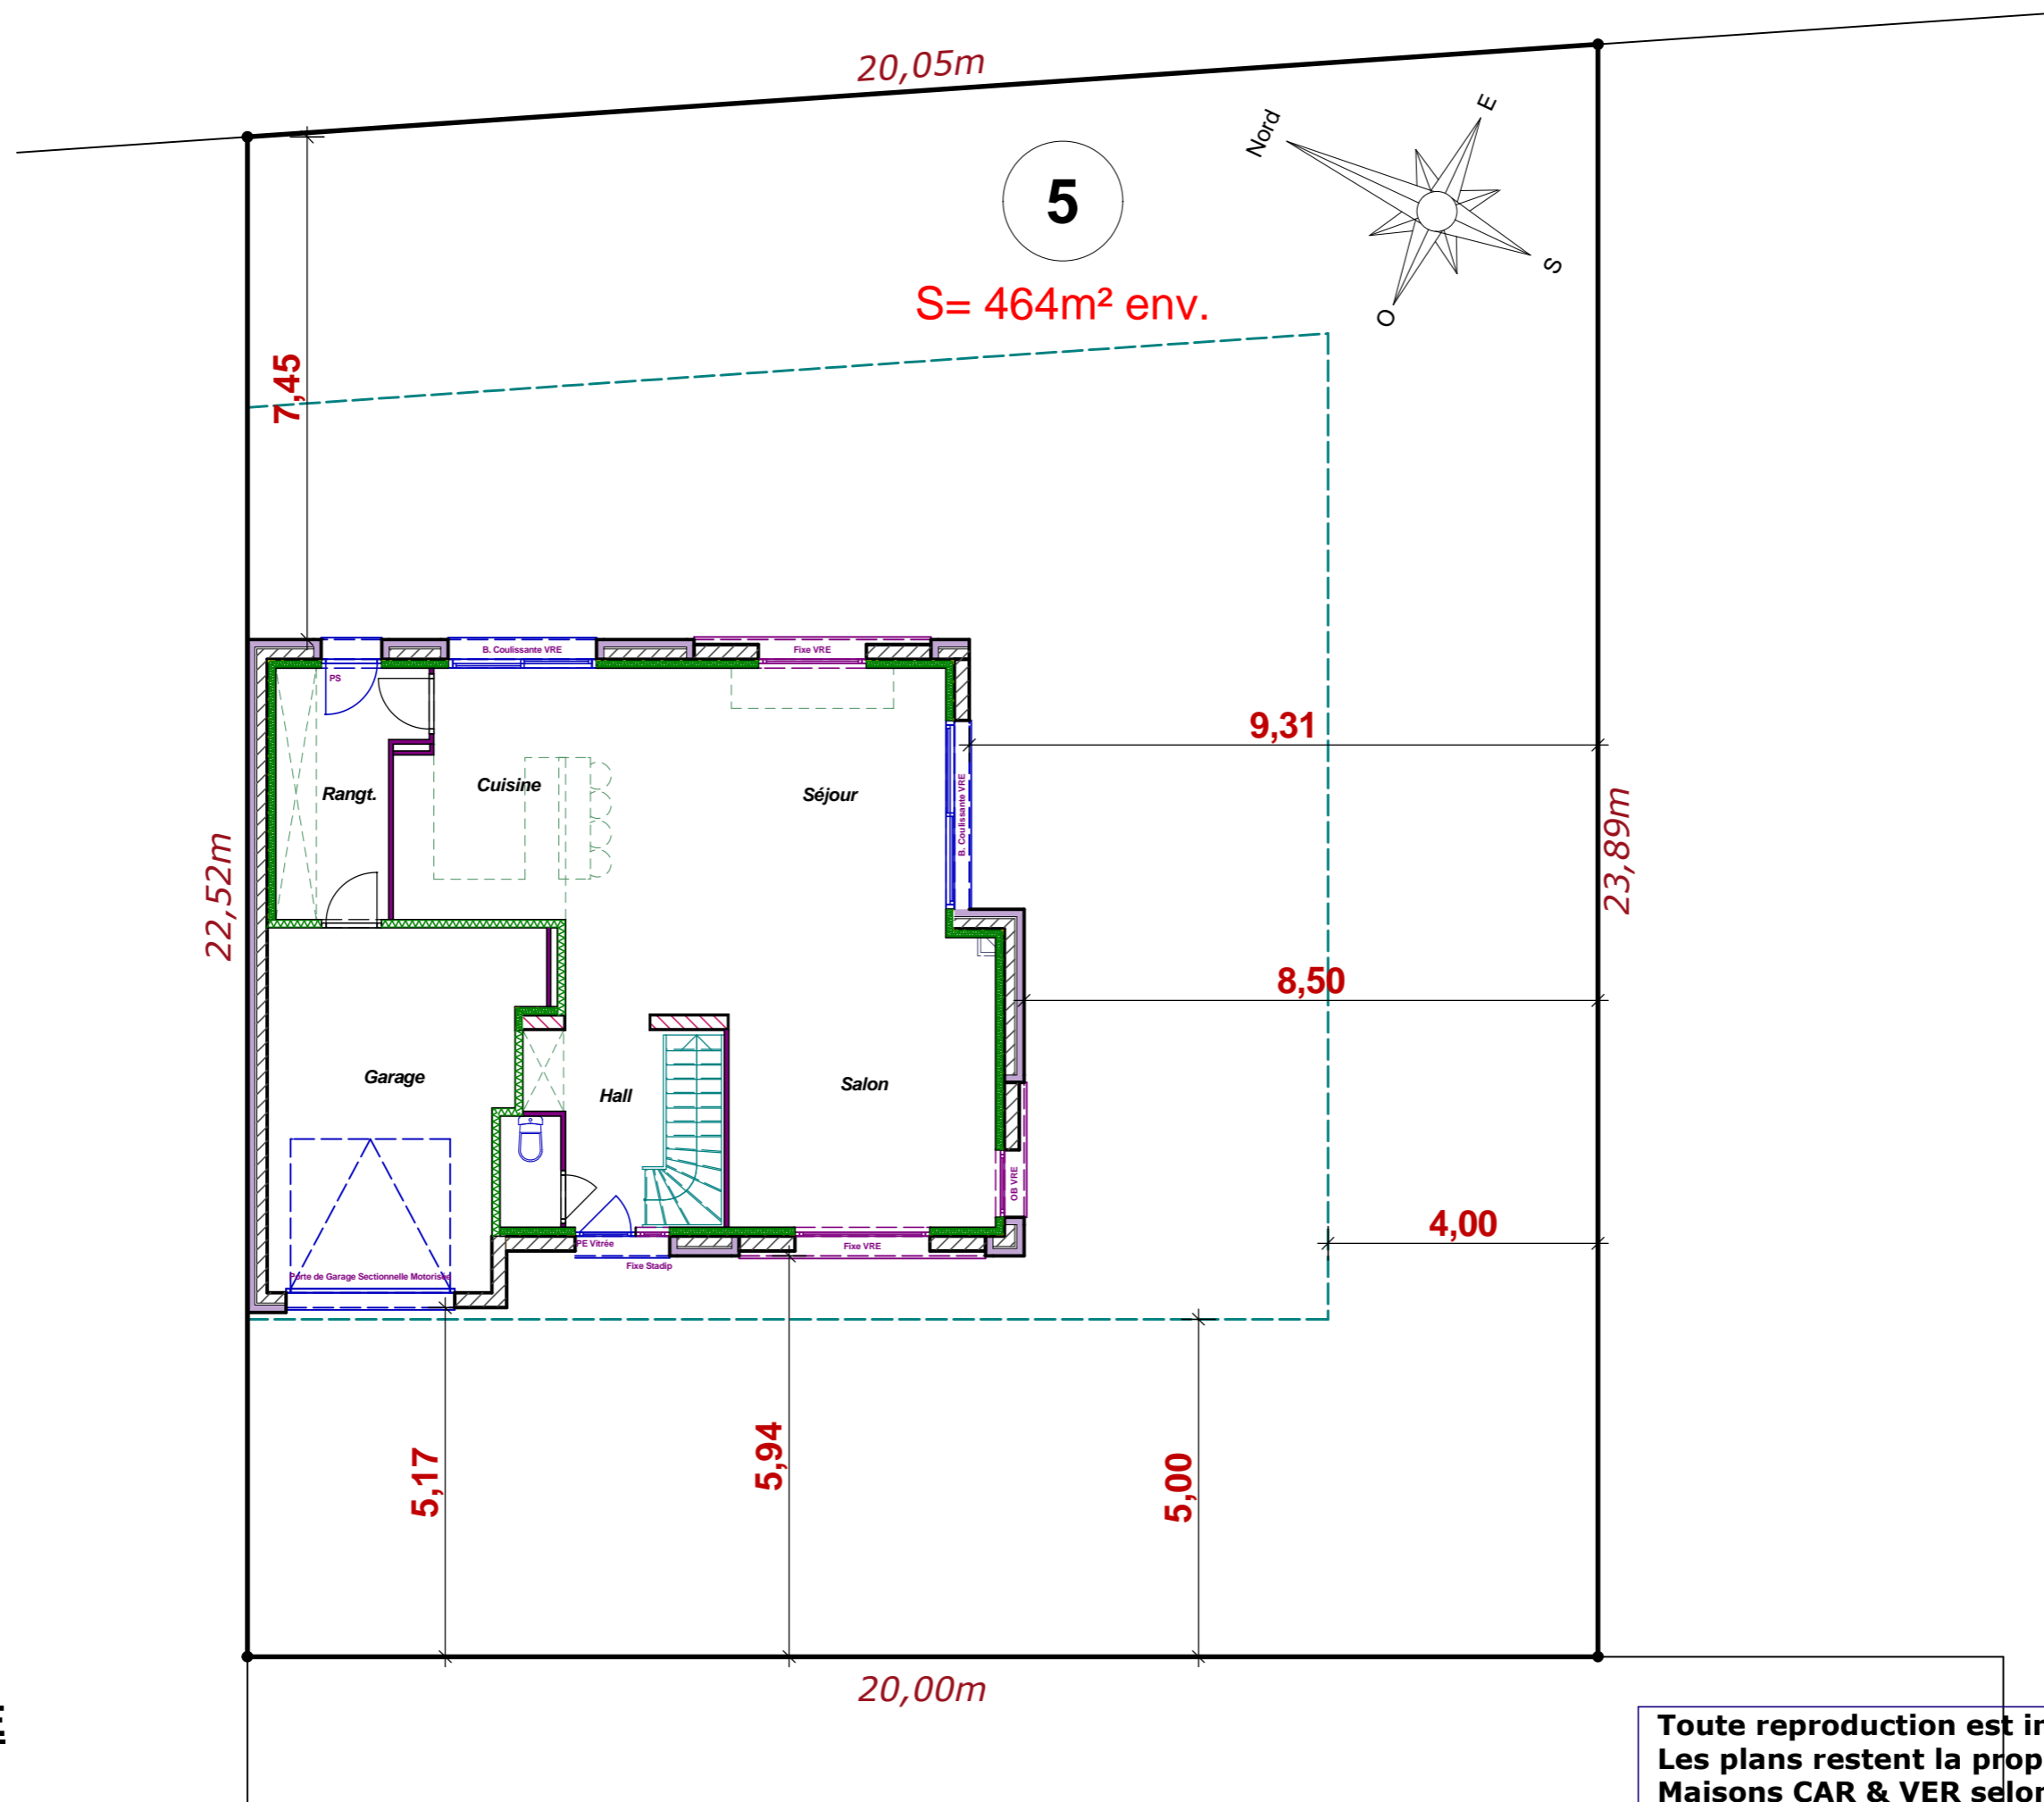

Emprise au sol : 104,49m²
 Surface Hab. Rdc : 67,31m²
 Surface Hab. Etage : 55,05m²
 Surface Hab. Totale : 122,36m²
 Surface Utile Totale : 158,20m²

REZ-DE-CHAUSSEE
Echelle: 1/75

Toute reproduction est interdite.
Les plans restent la propriété de
Maisons CAR & VER selon l' Article L 111-1
du Code de la propriété intellectuelle

ETAGE
Echelle: 1/75

Toute reproduction est interdite.
Les plans restent la propriété de
Maisons CAR & VER selon l' Article L 111-1
du Code de la propriété intellectuelle

PLAN DE MASSE
Echelle: 1/100

Toute reproduction est interdite.
Les plans restent la propriété de
Maisons CAR & VER selon l' Article L 111-1
du Code de la propriété intellectuelle