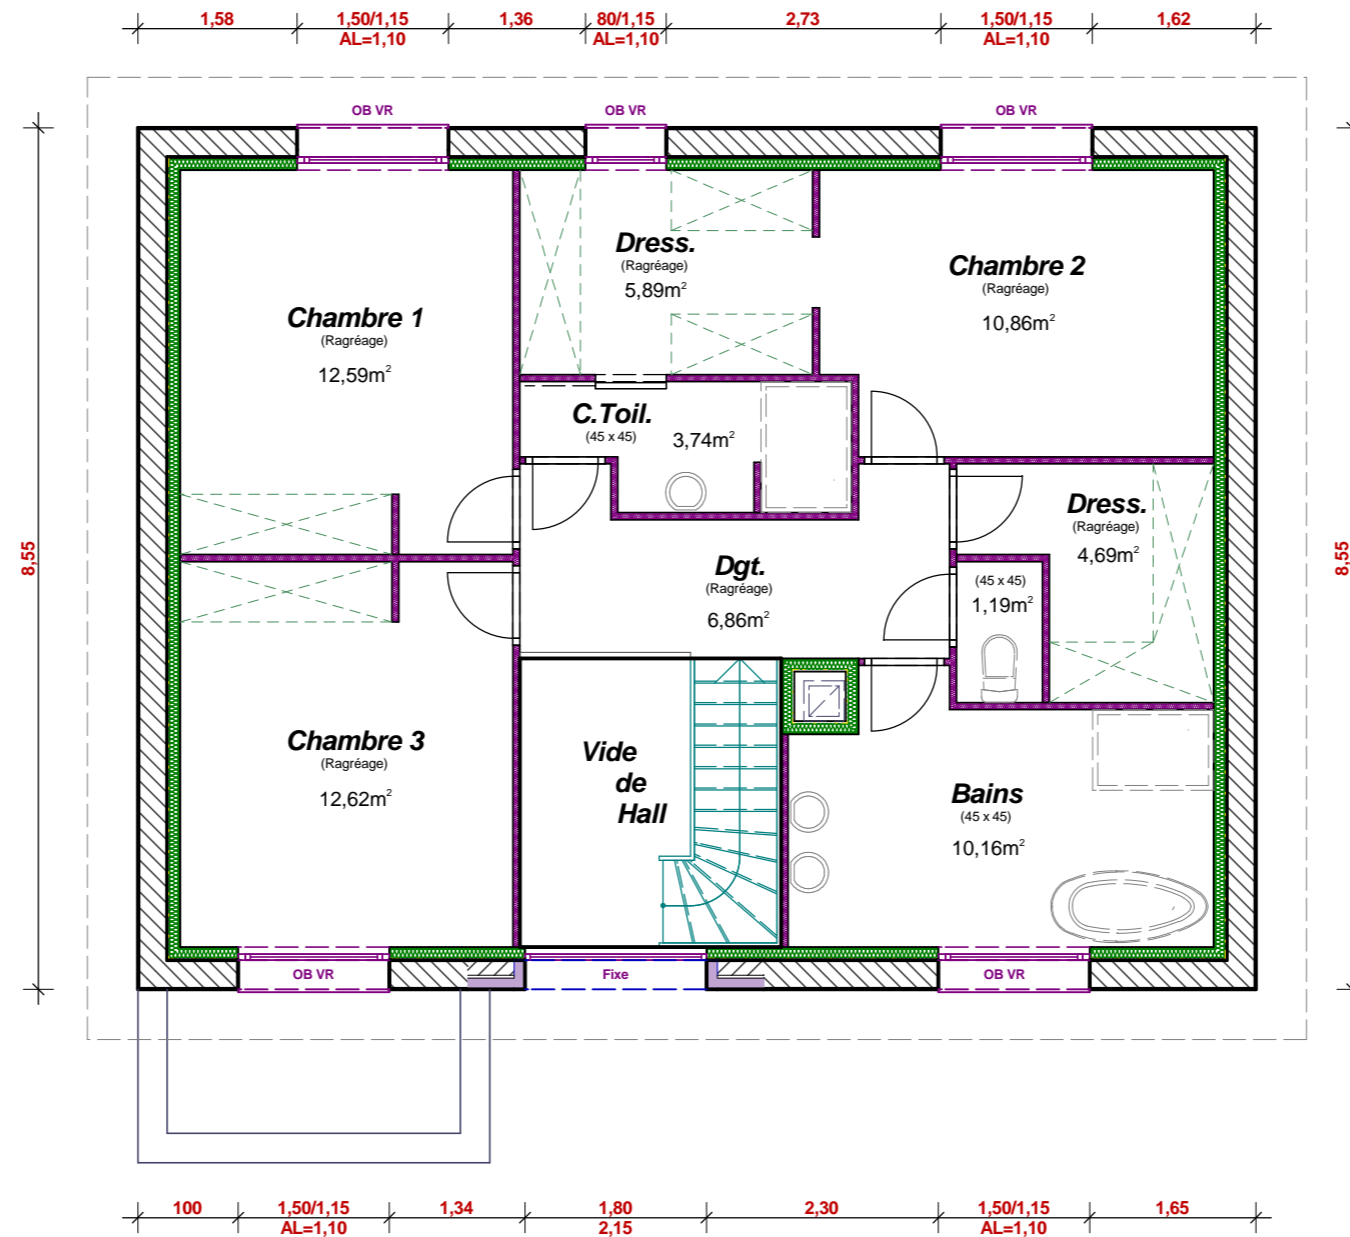

Emprise au sol : 100,82m<sup>2</sup>  
 Surface Hab. Rdc : 81,83m<sup>2</sup>  
 Surface Hab. Etage : 68,60m<sup>2</sup>  
 Surface Hab. Totale : 150,43m<sup>2</sup>

<p><i>Toute reproduction est interdite.          Les plans restent la propriété de          Maisons CAR &amp; VER selon l'article L 111-1          du code de la propriété intellectuelle</i></p>	<p><b>Maitre d'ouvrage</b></p>		<p><b>Référent</b></p>	<p><b>Echelle : 1/75</b></p>

Toute reproduction est interdite.  
 Les plans restent la propriété de  
 Maisons CAR & VER selon l'article L 111-1  
 du code de la propriété intellectuelle

Maitre d'ouvrage

Référent

Echelle : 1/75

Etage