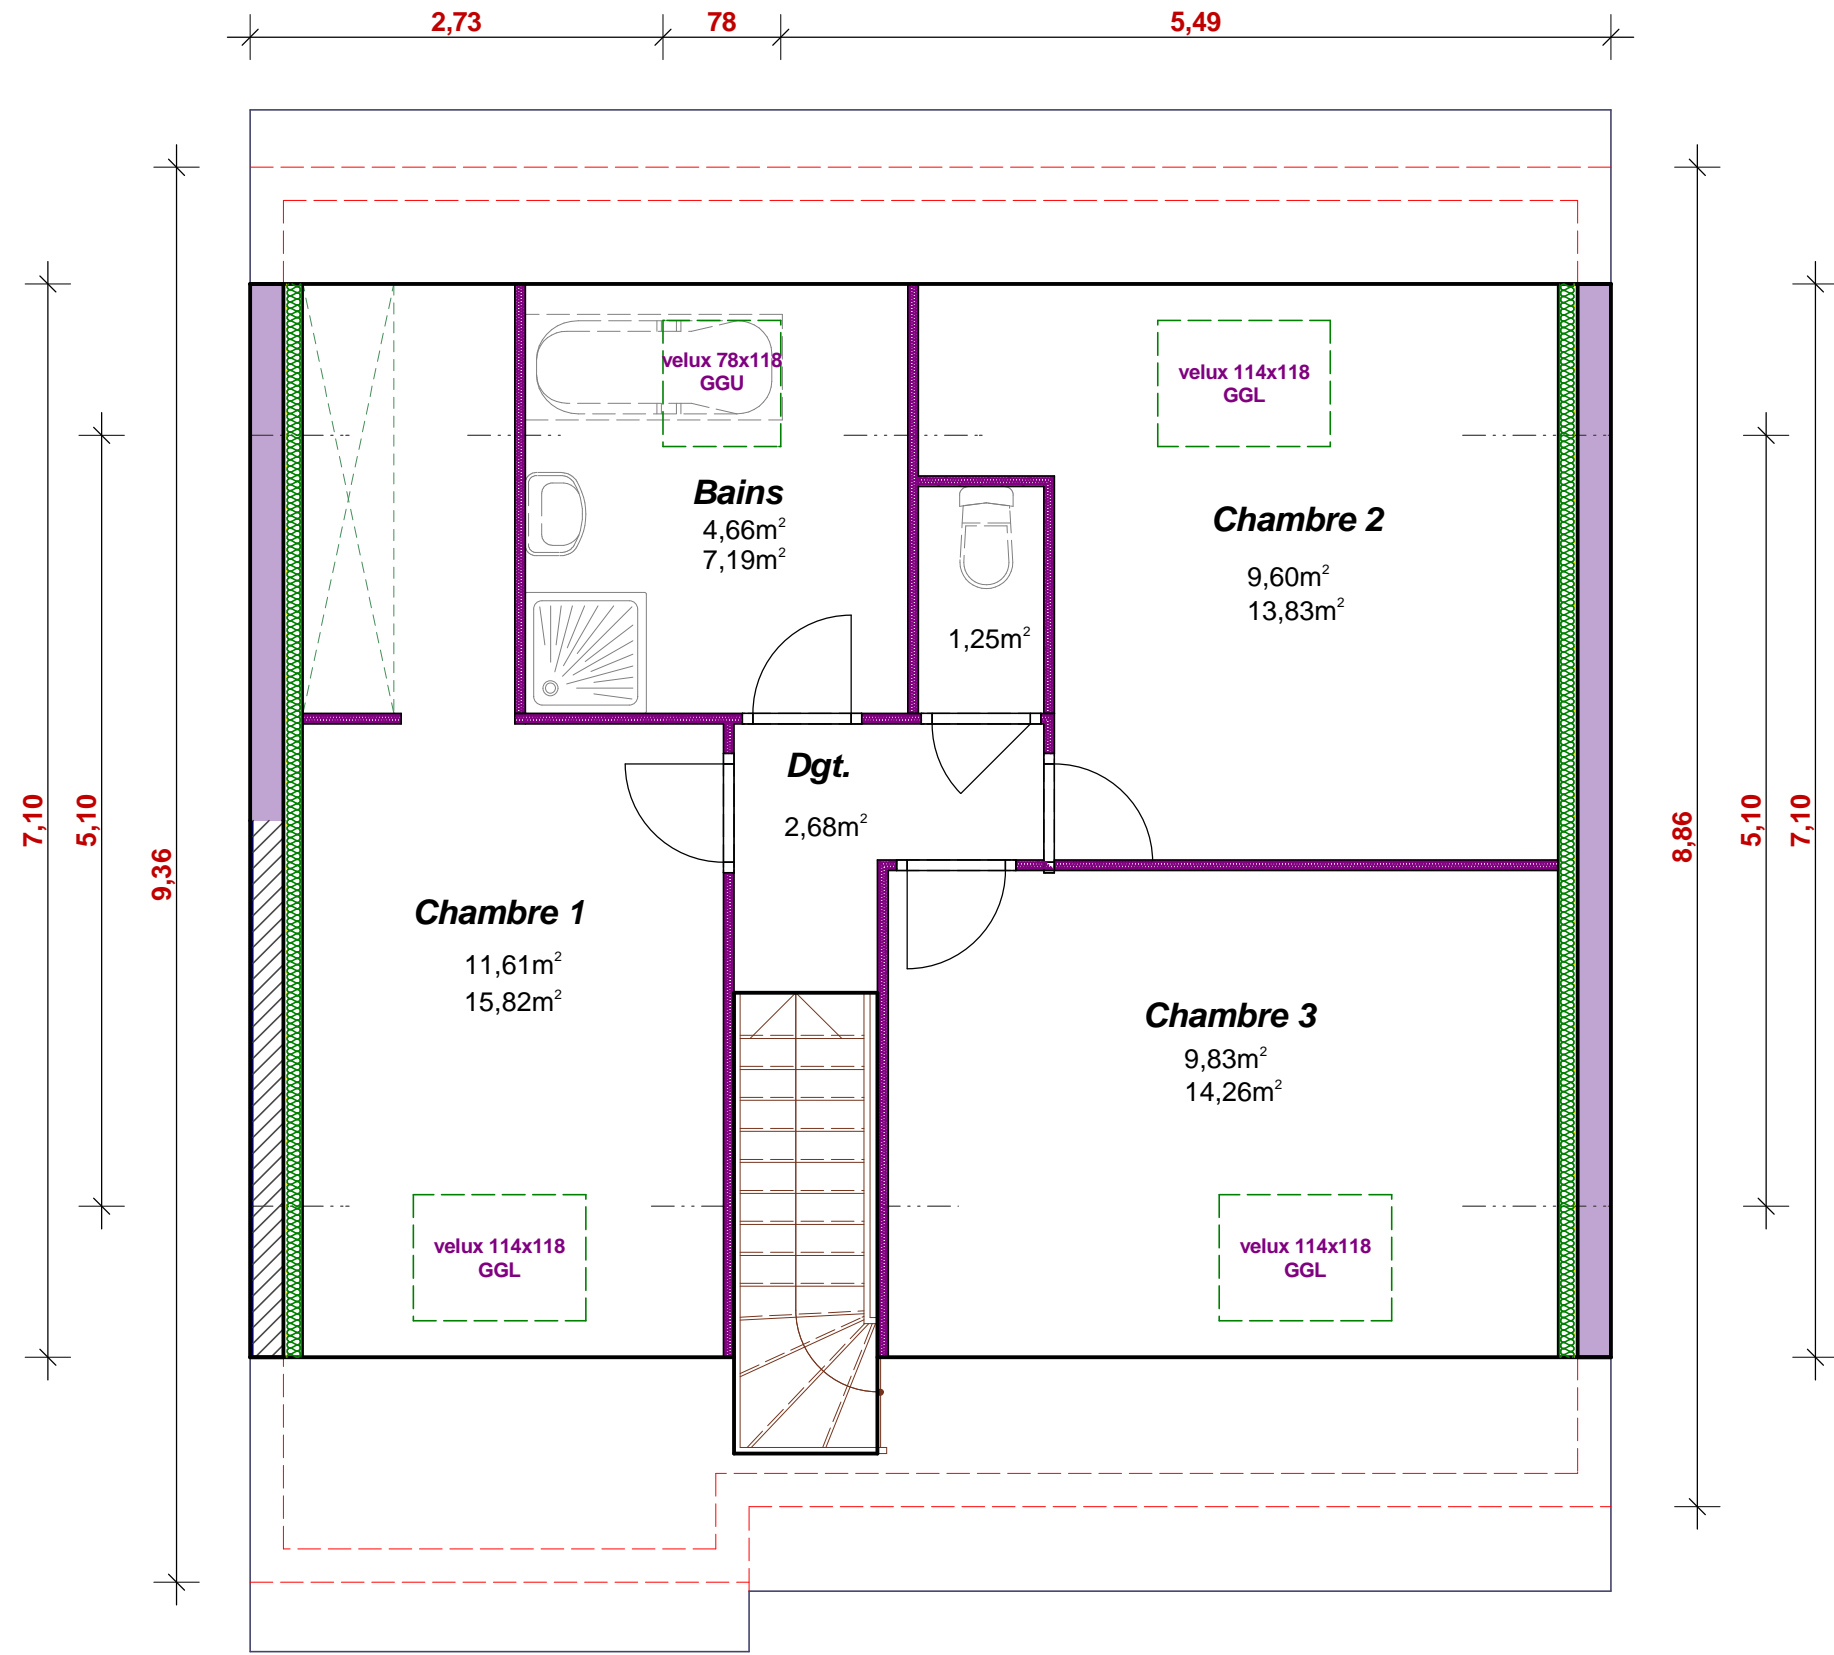

Emprise au sol : 81,39m²
 Surface Hab. Rdc : 52,66m²
 Surface Hab. Etage : 39,63m²
 Surface Hab. Totale : 92,29m²
 Surface Utile Totale : 123,42m²

REZ-DE-CHAUSSEE
Echelle: 1/50

Toute reproduction est interdite.
 Les plans restent la propriété de
 Maisons CAR & VER selon l' Article L 111-1
 du Code de la propriété intellectuelle

ETAGE
Echelle: 1/50

Toute reproduction est interdite.
Les plans restent la propriété de
Maisons CAR & VER selon l' Article L 111-1
du Code de la propriété intellectuelle