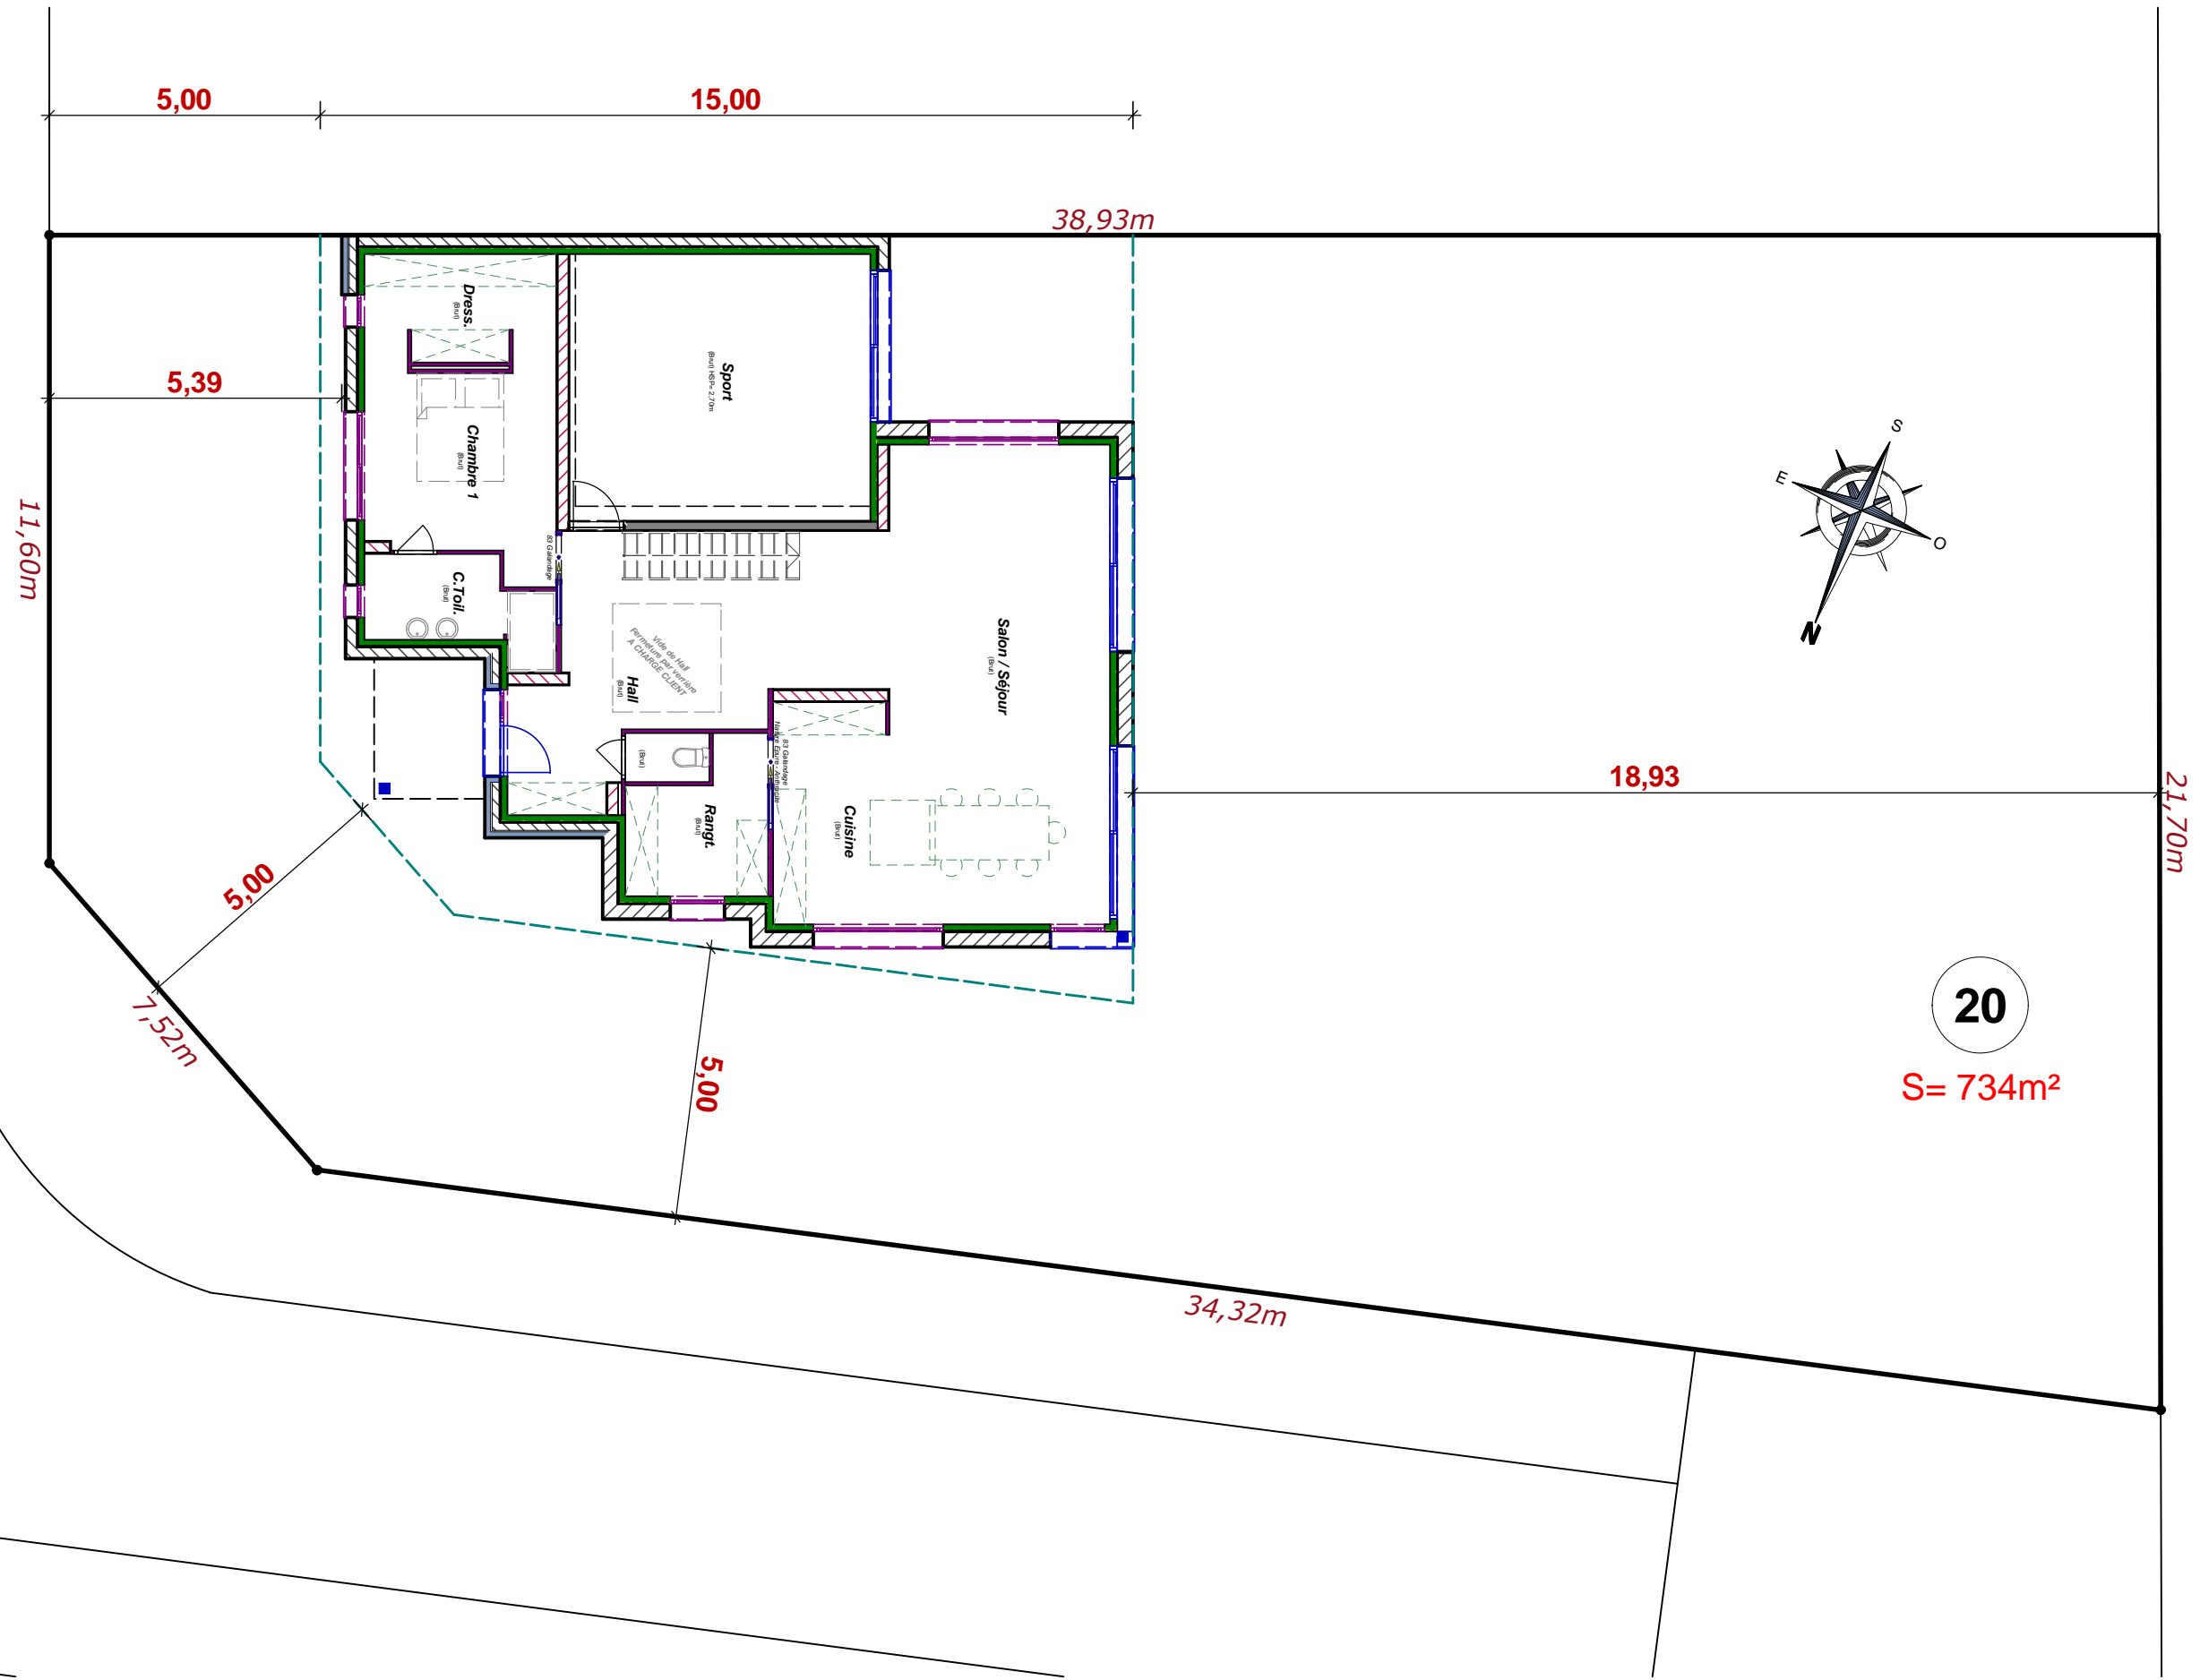

Emprise au sol : 156,21m²
 Surface Hab. Rdc : 130,20m²
 Surface Hab. Etage : 59,79m²
 Surface Hab. Totale : 189,99m²

Toute reproduction est interdite.
Les plans restent la propriété de
Maisons CAR & VER selon l'article L 111-1
du code de la propriété intellectuelle

Maitre d'ouvrage

Référent

Echelle : 1/75
Rez de Chaussée

Toute reproduction est interdite.
Les plans restent la propriété de
Maisons CAR & VER selon l'article L 111-1
du code de la propriété intellectuelle

Maitre d'ouvrage

Référent

Echelle : 1/75
Etage

Voie Nouvelle

Toute reproduction est interdite.
Les plans restent la propriété de
Maisons CAR & VER selon l'article L 111-1
du code de la propriété intellectuelle

Maitre d'ouvrage

Référent

Echelle : 1/125

Implantation