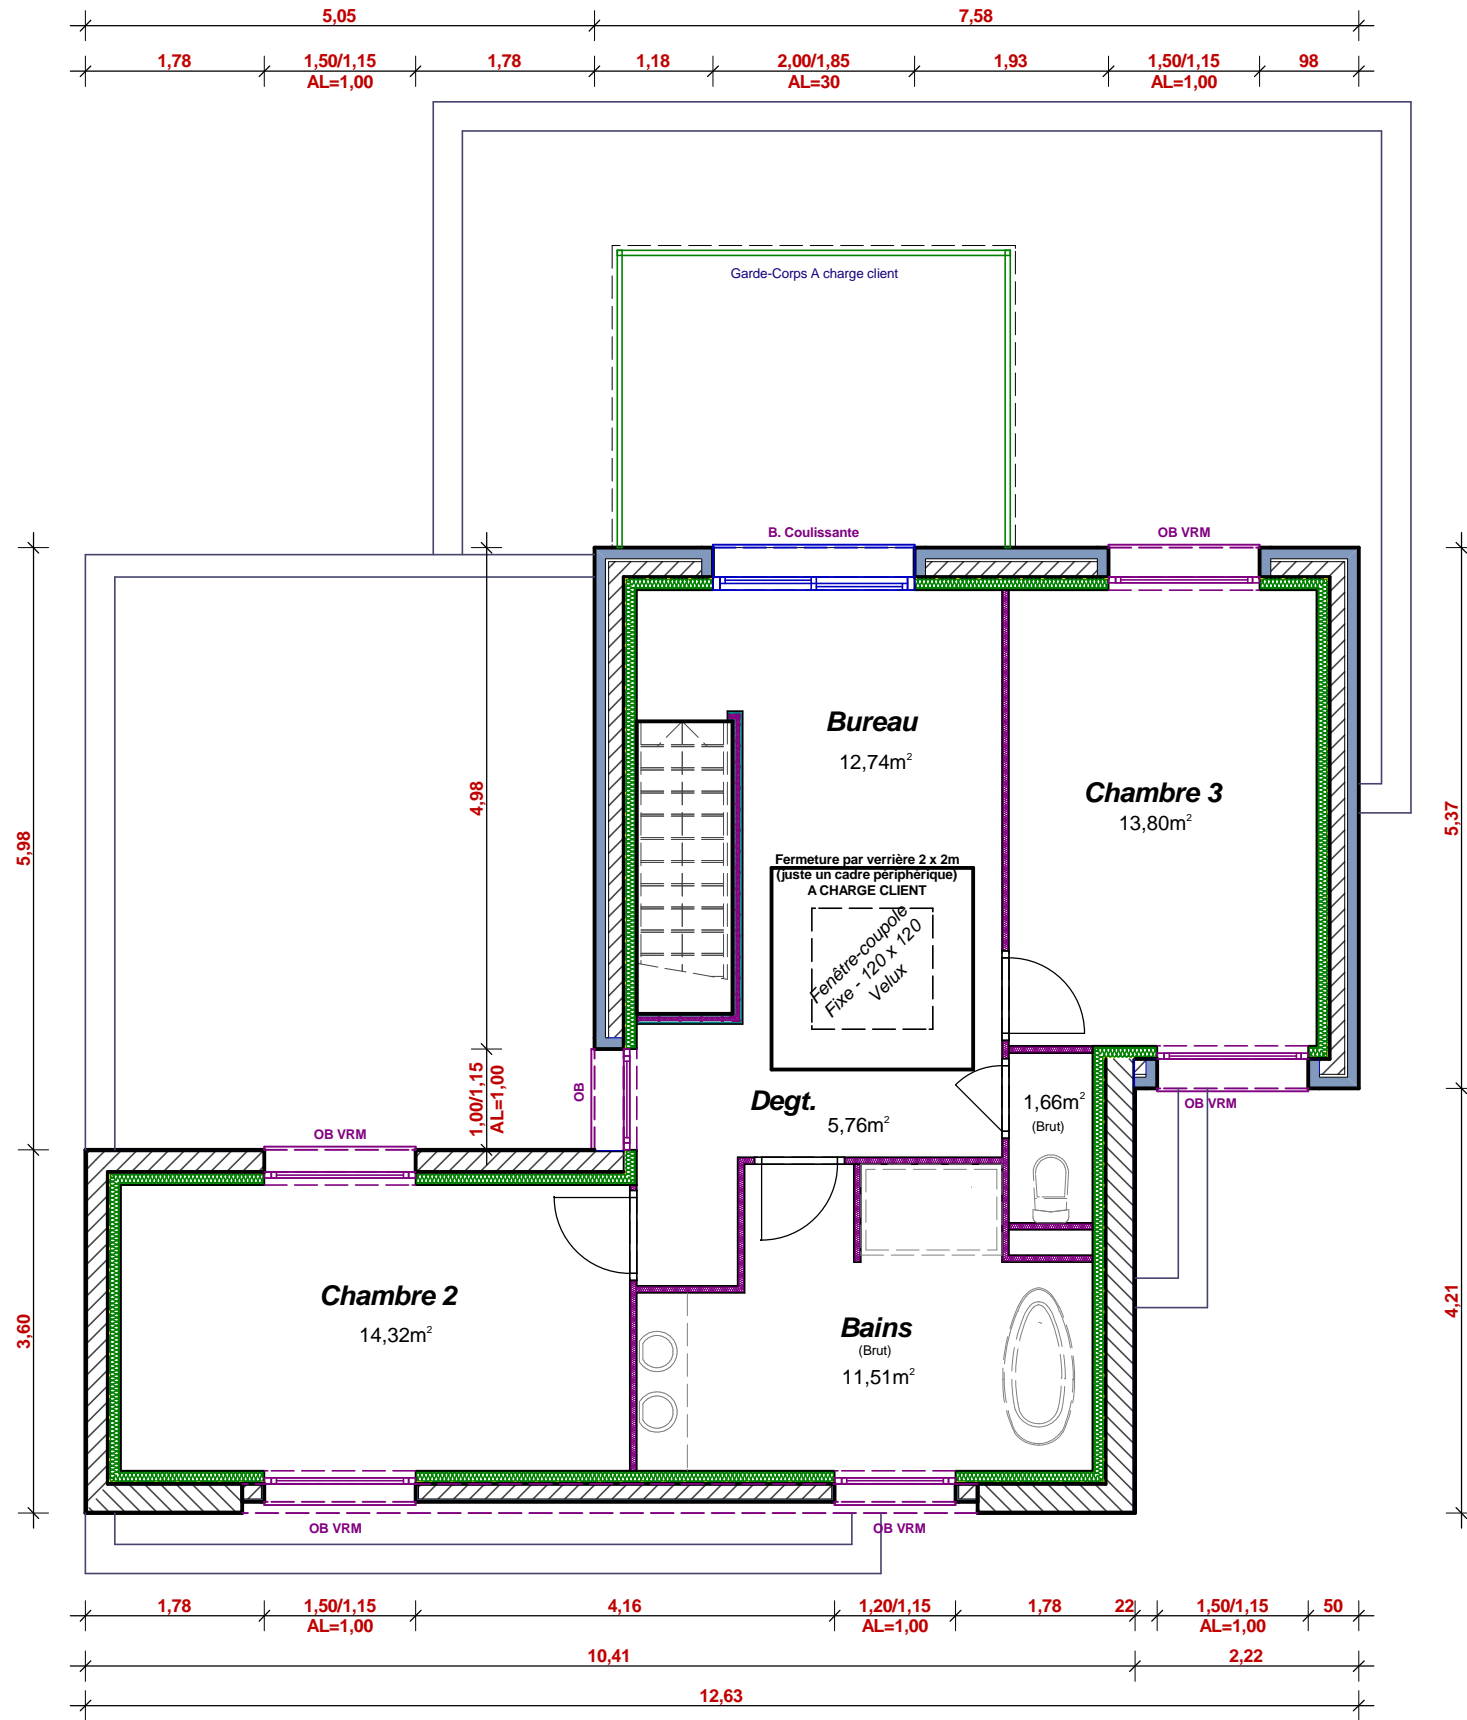

Emprise au sol : 156,21m²
 Surface Hab. Rdc : 130,20m²
 Surface Hab. Etage : 59,79m²
 Surface Hab. Totale : 189,99m²

Toute reproduction est interdite.
Les plans restent la propriété de
Maisons CAR & VER selon l'article L 111-1
du code de la propriété intellectuelle

Maitre d'ouvrage

Référent

Echelle : 1/75
Rez de Chaussée

Toute reproduction est interdite.
Les plans restent la propriété de
Maisons CAR & VER selon l'article L 111-1
du code de la propriété intellectuelle

Maitre d'ouvrage

Référent

Echelle : 1/75
Etage

Voie Nouvelle

Toute reproduction est interdite.
Les plans restent la propriété de
Maisons CAR & VER selon l'article L 111-1
du code de la propriété intellectuelle

Maitre d'ouvrage

Référent

Echelle : 1/125

Implantation