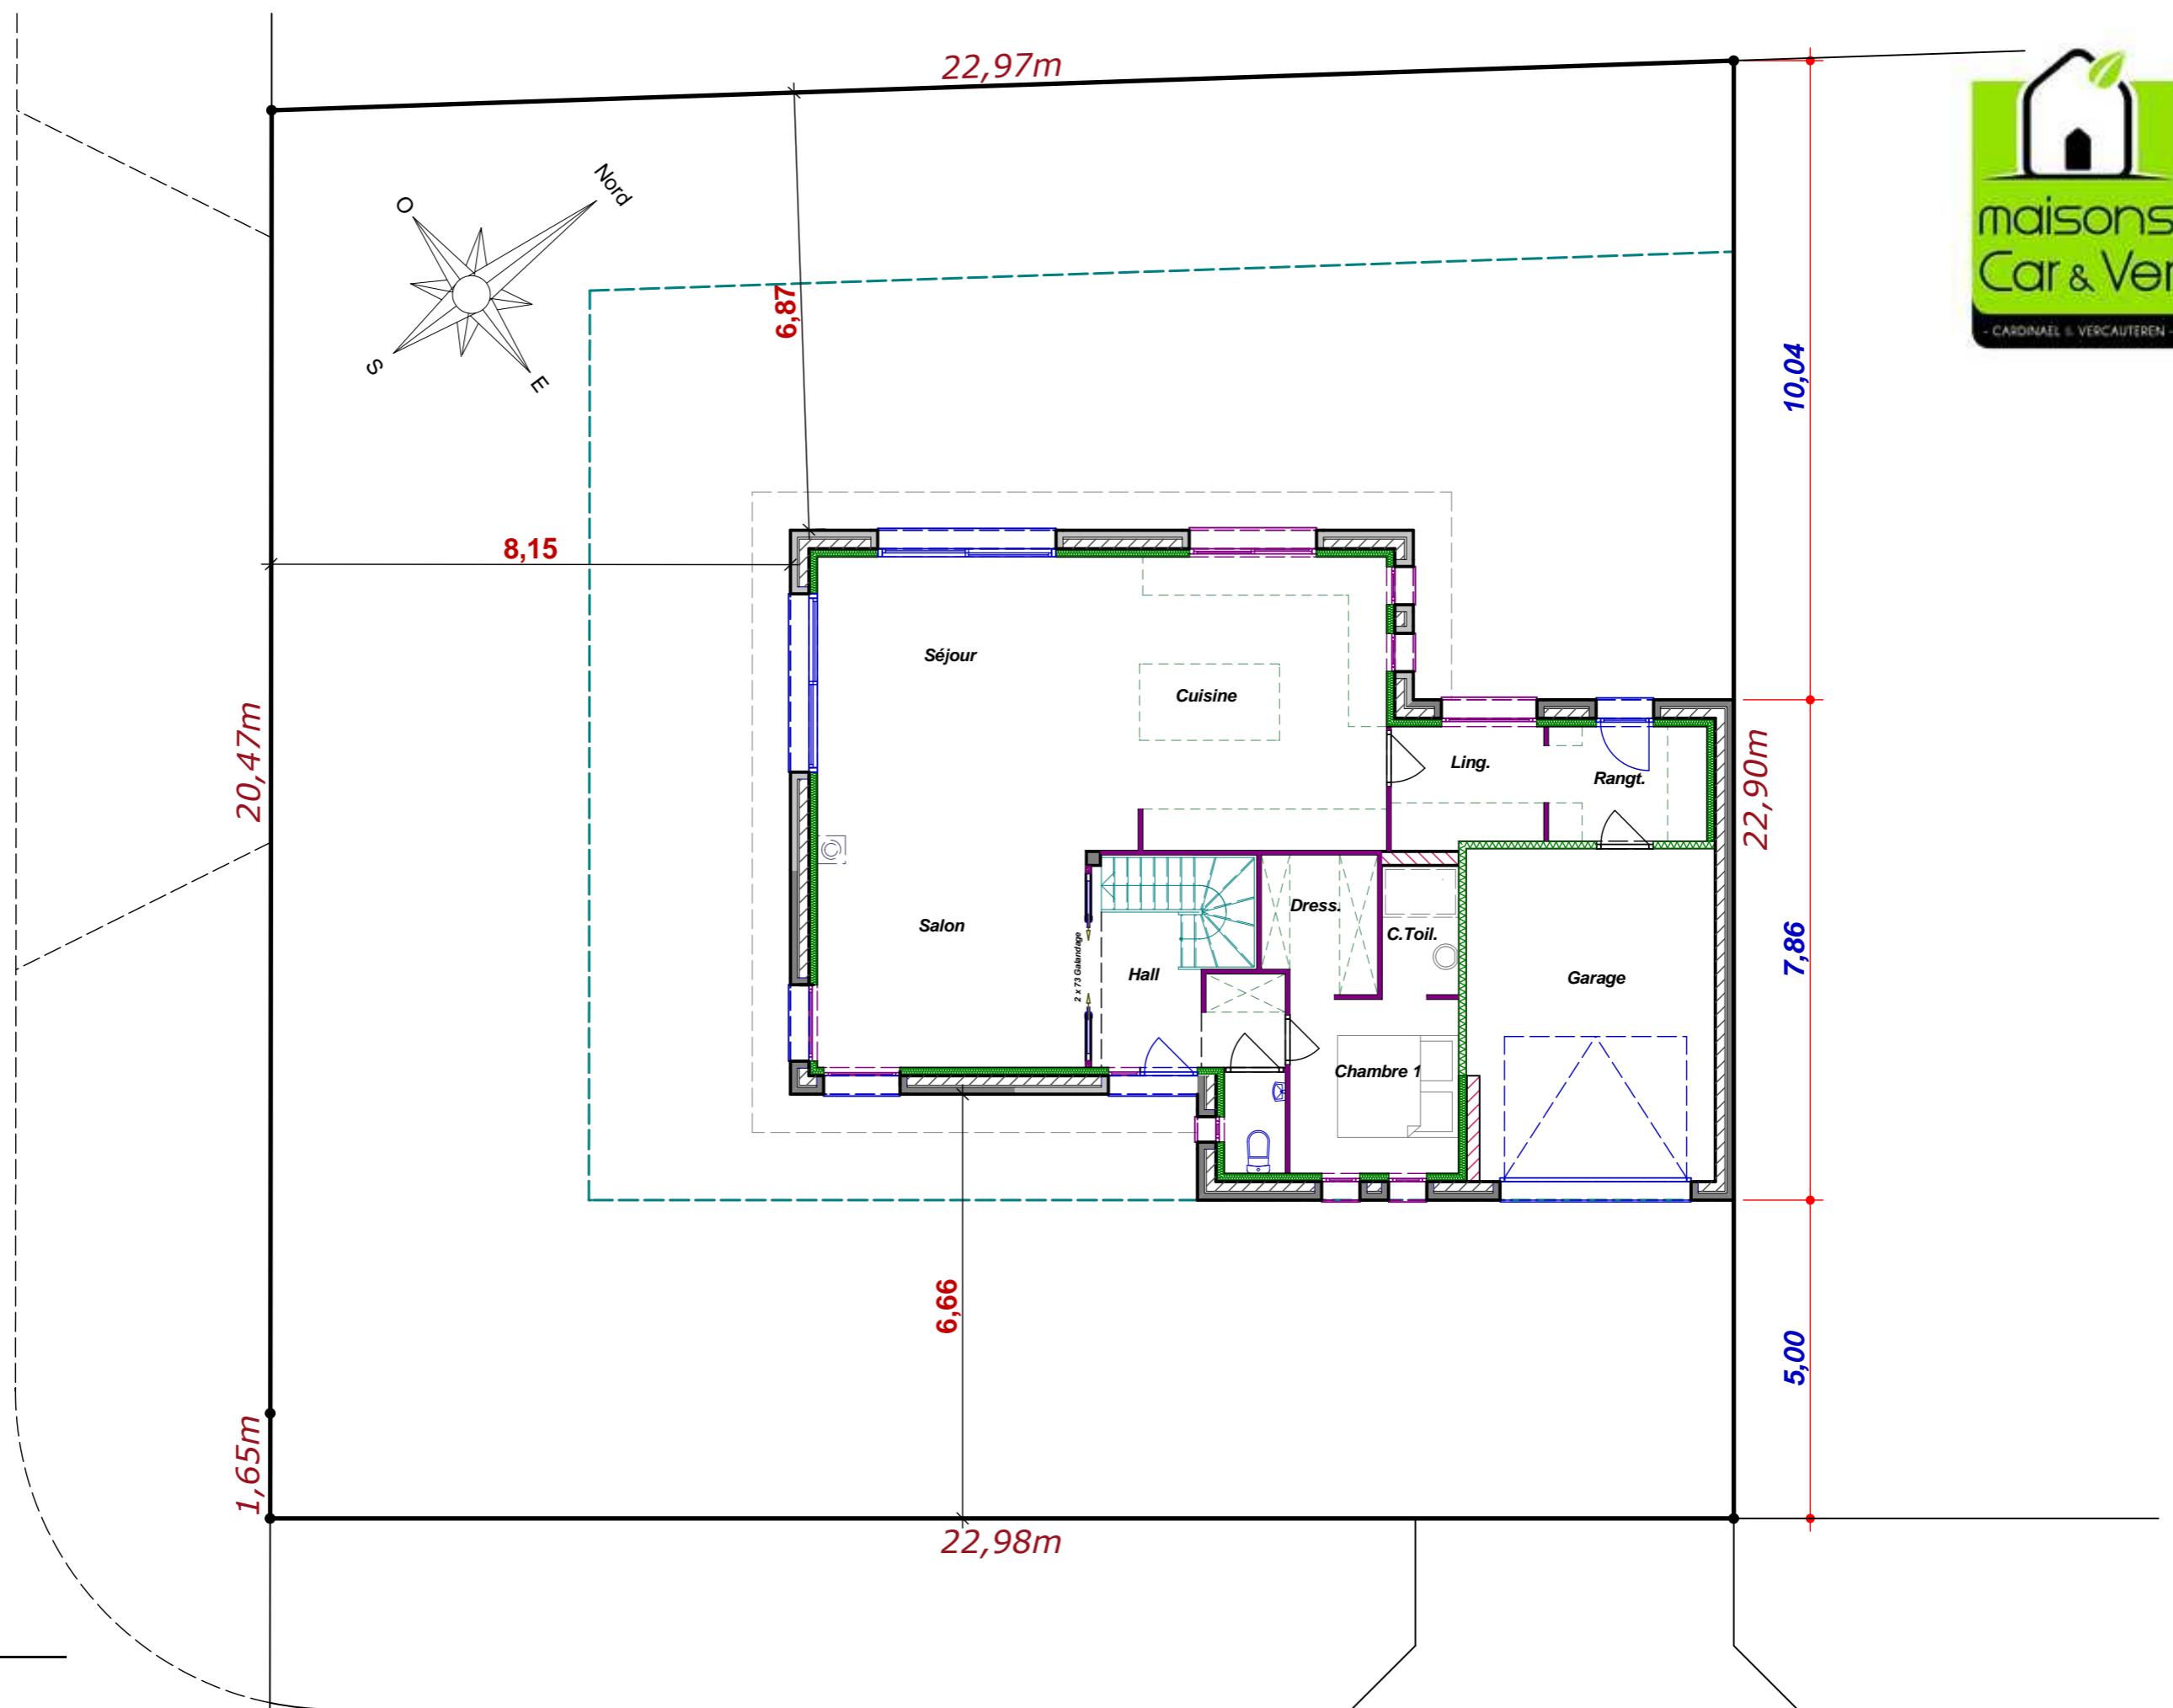

Emprise au sol : 131,83m²
 Surface Hab. Rdc : 89,04m²
 Surface Hab. Etage : 62,07m²
 Surface Hab. Totale : 151,11m²
 Surface Utile Totale : 171,21m²

REZ-DE-CHAUSSEE
Echelle: 1/50

Rue des Fusillés

PLAN DE MASSE
Echelle: 1/100

Voie Nouvelle