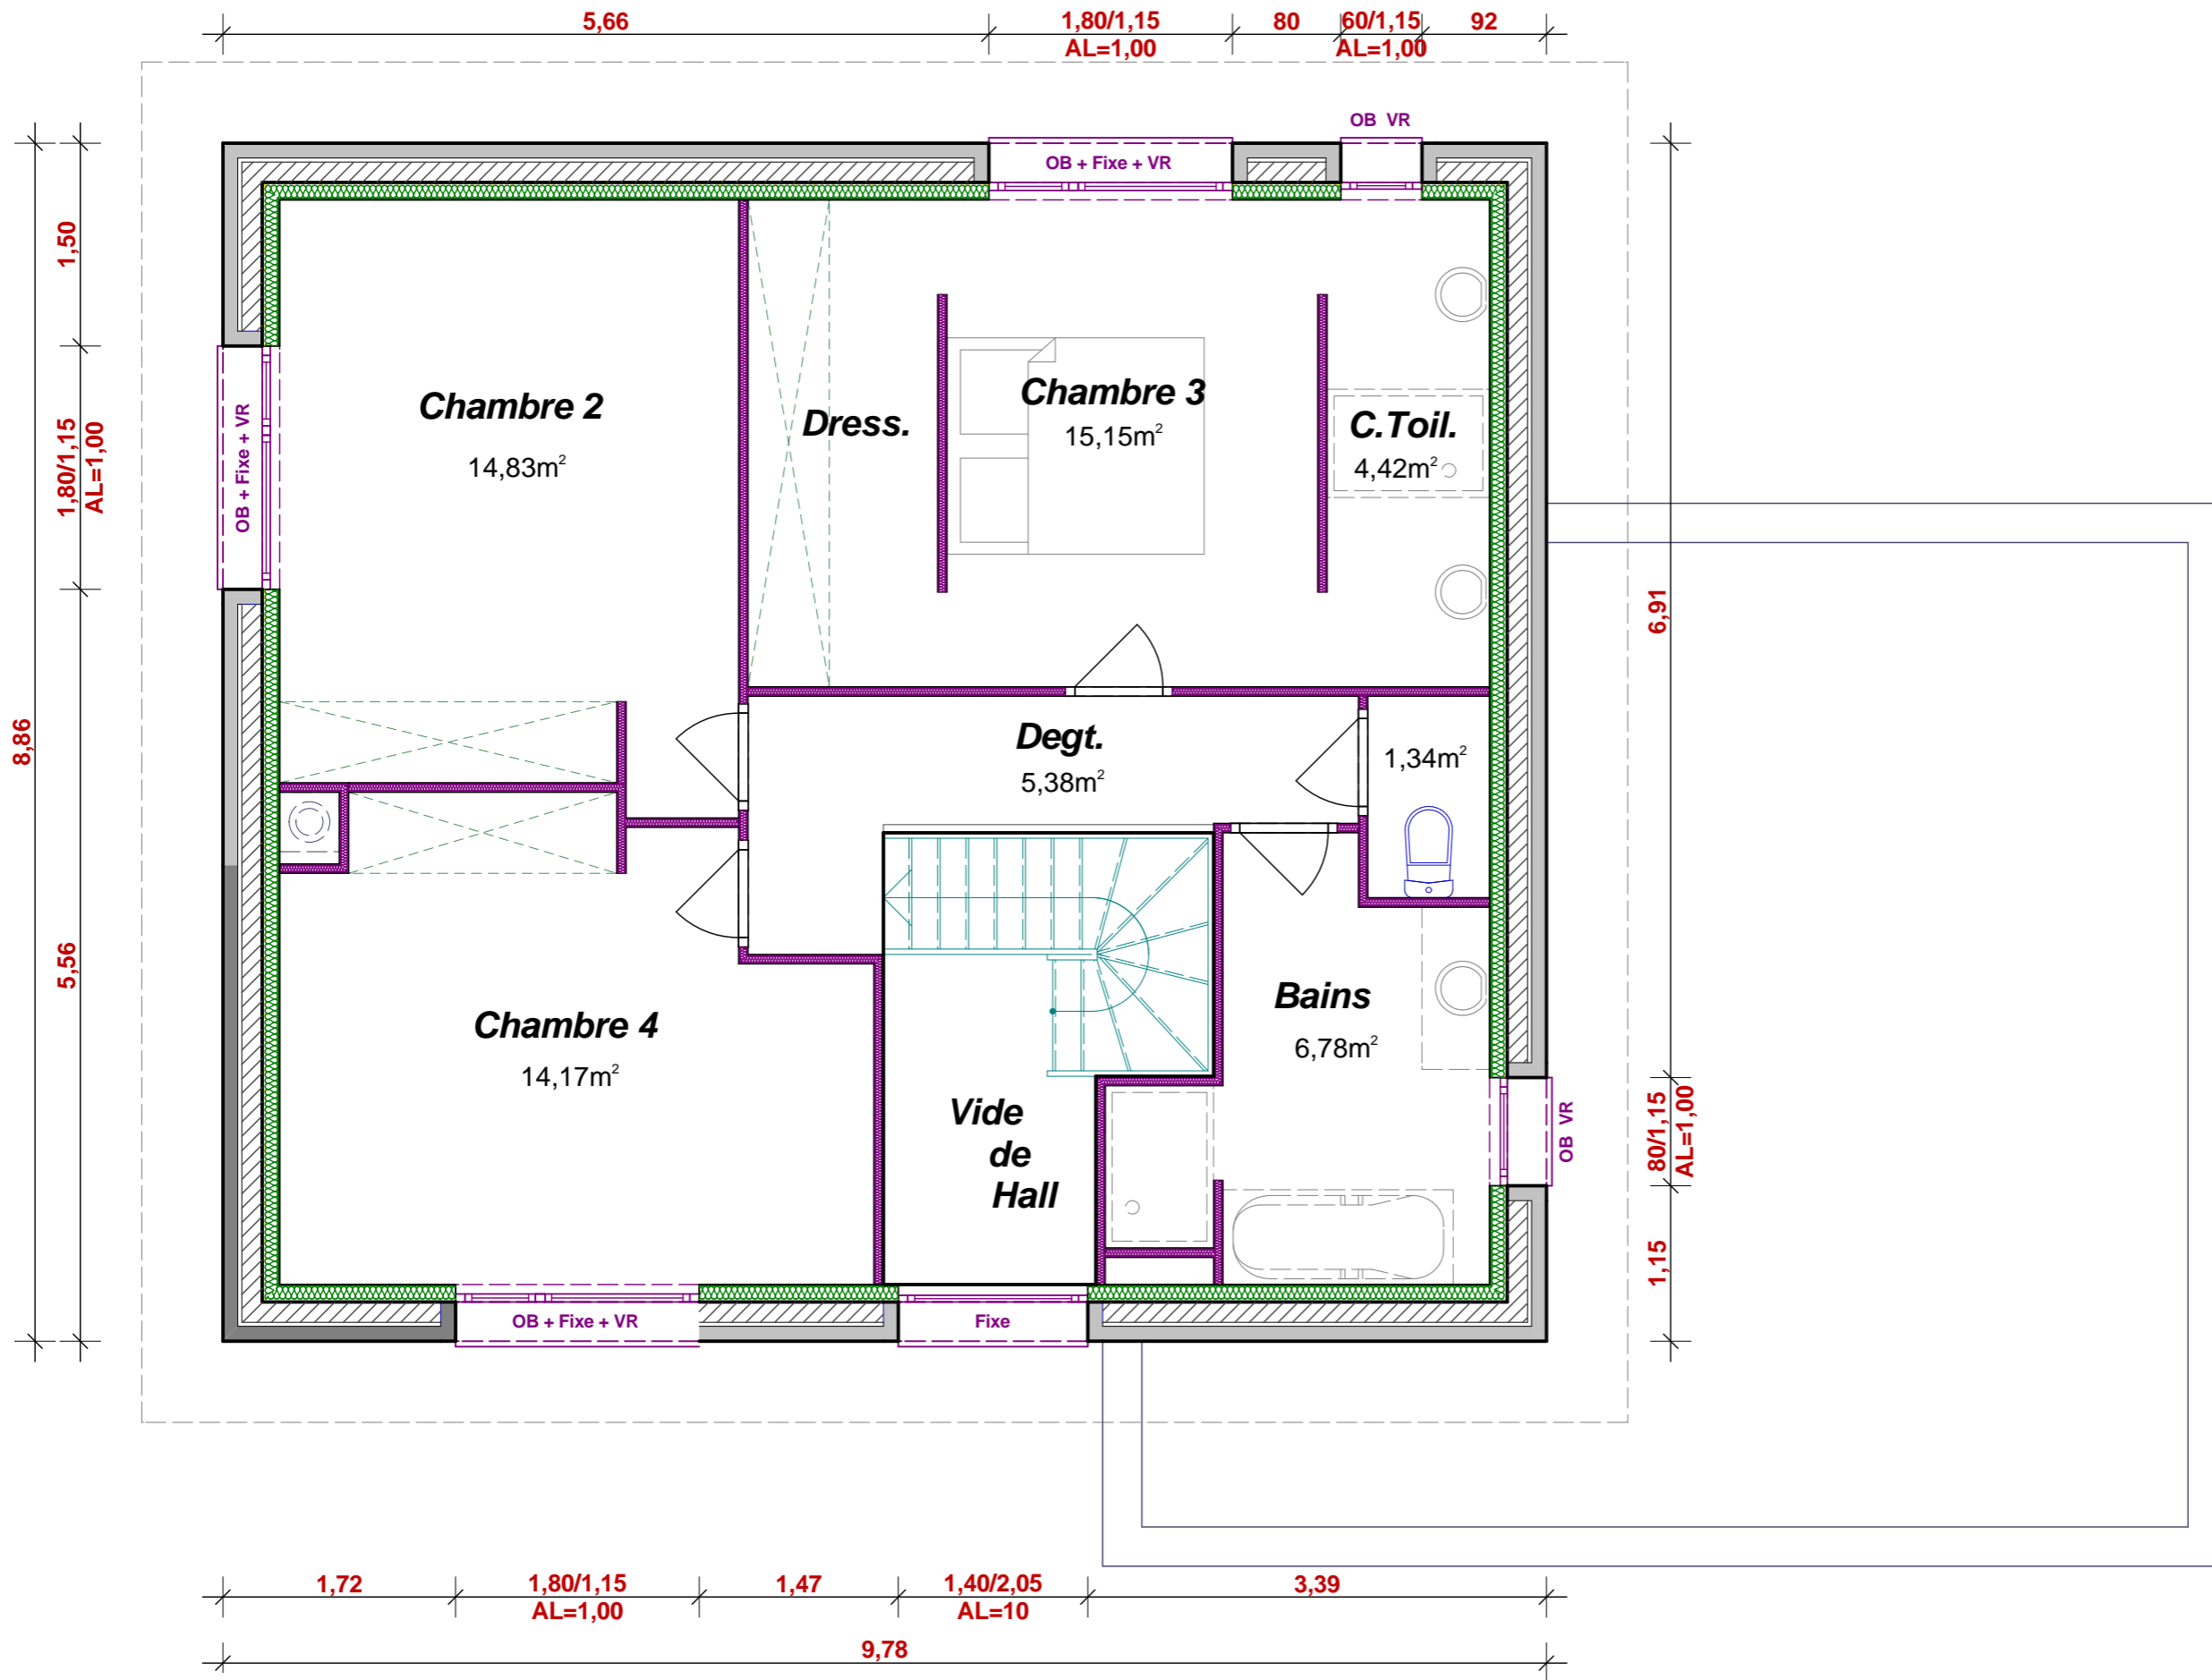

Emprise au sol : 131,83m²
 Surface Hab. Rdc : 89,04m²
 Surface Hab. Etage : 62,07m²
 Surface Hab. Totale : 151,11m²
 Surface Utile Totale : 171,21m²

REZ-DE-CHAUSSEE
Echelle: 1/50

Rue des Fusillés

PLAN DE MASSE
Echelle: 1/100

Voie Nouvelle