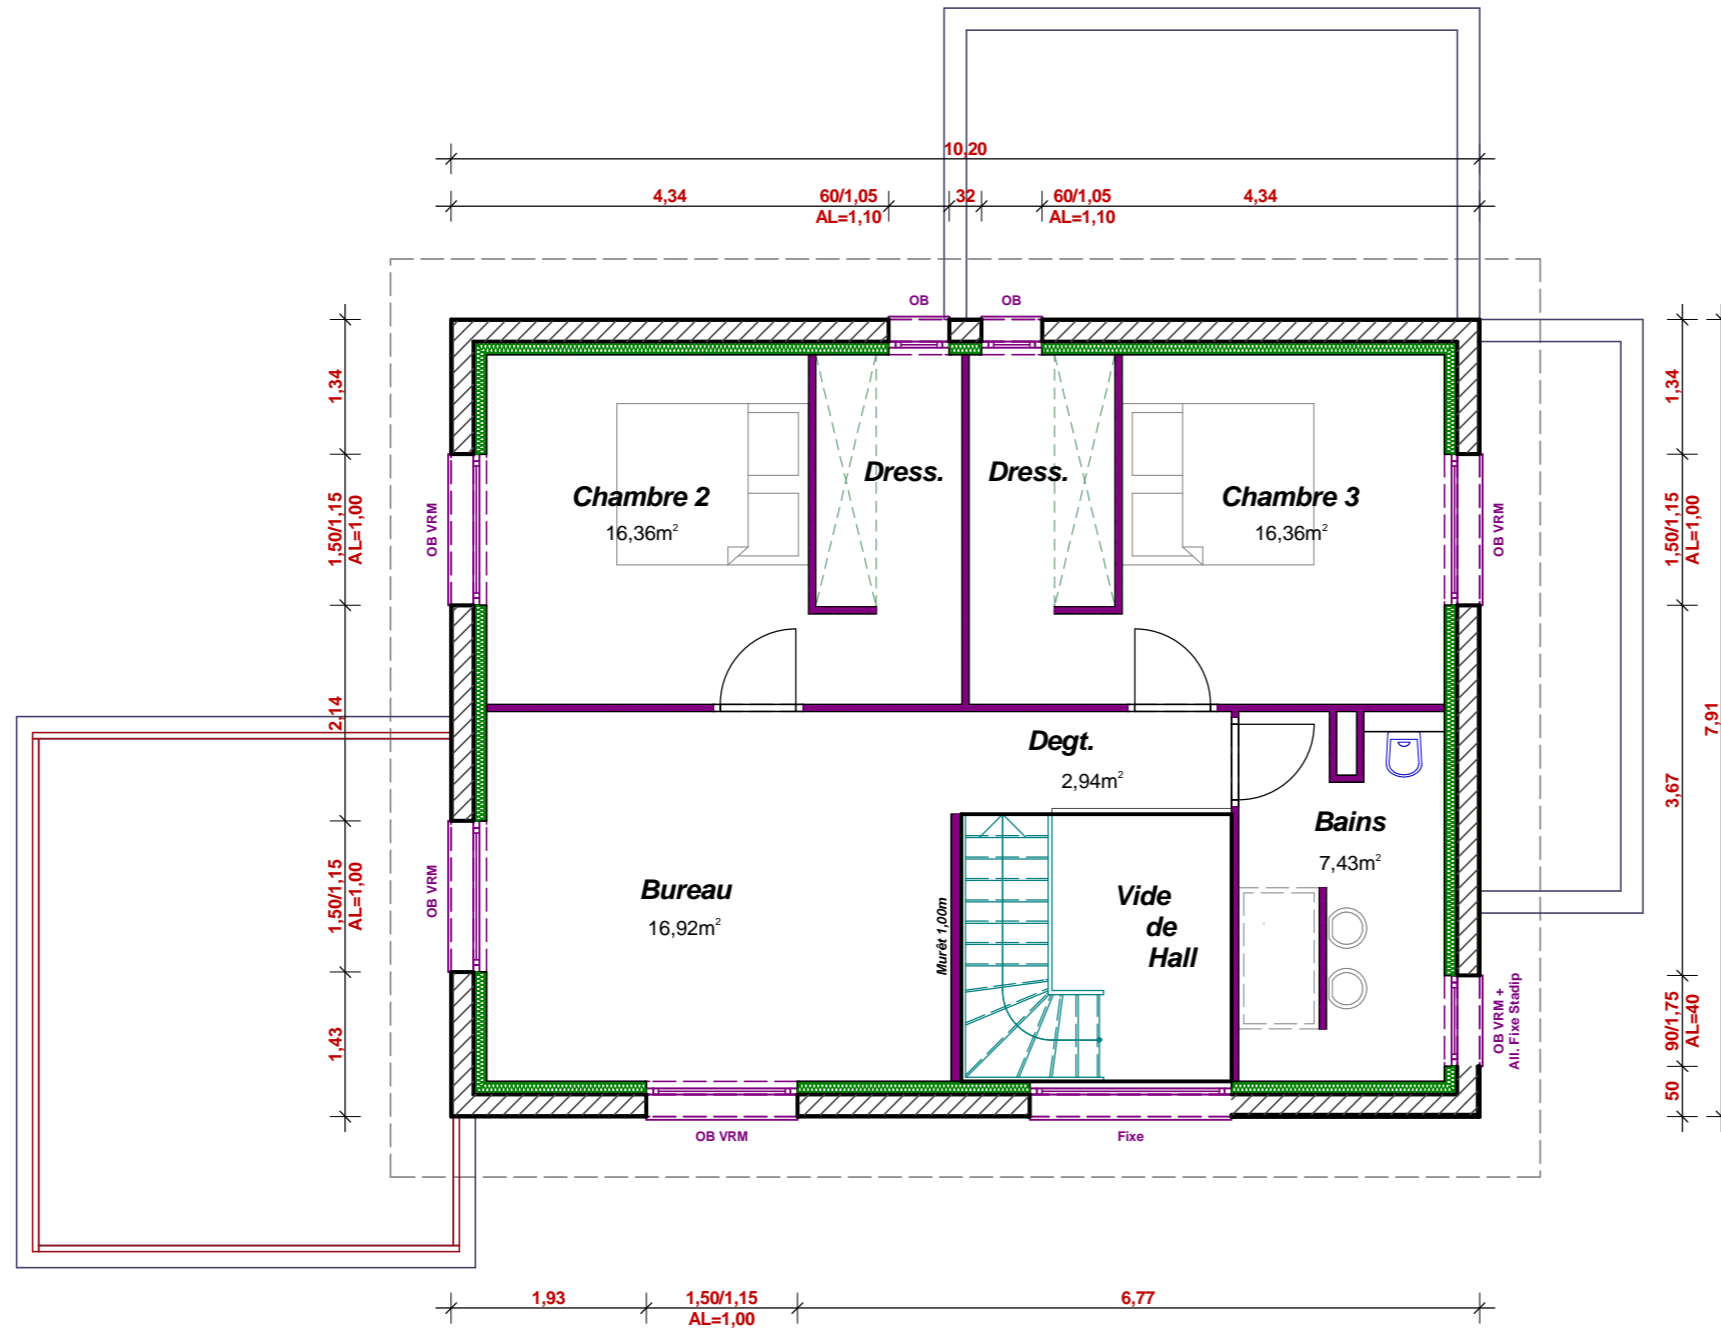

Emprise au sol : 128,35m²
 Surface Hab. Rdc : 106,29m²
 Surface Hab. Etage : 60,01m²
 Surface Hab. Totale : 166,30m²

REZ-DE-CHAUSSEE
Echelle: 1/75

Toute reproduction est interdite.
Les plans restent la propriété de
Maisons CAR & VER selon l' Article L 111-1
du Code de la propriété intellectuelle

ETAGE
Echelle: 1/75

Toute reproduction est interdite.
 Les plans restent la propriété de
 Maisons CAR & VER selon l' Article L 111-1
 du Code de la propriété intellectuelle