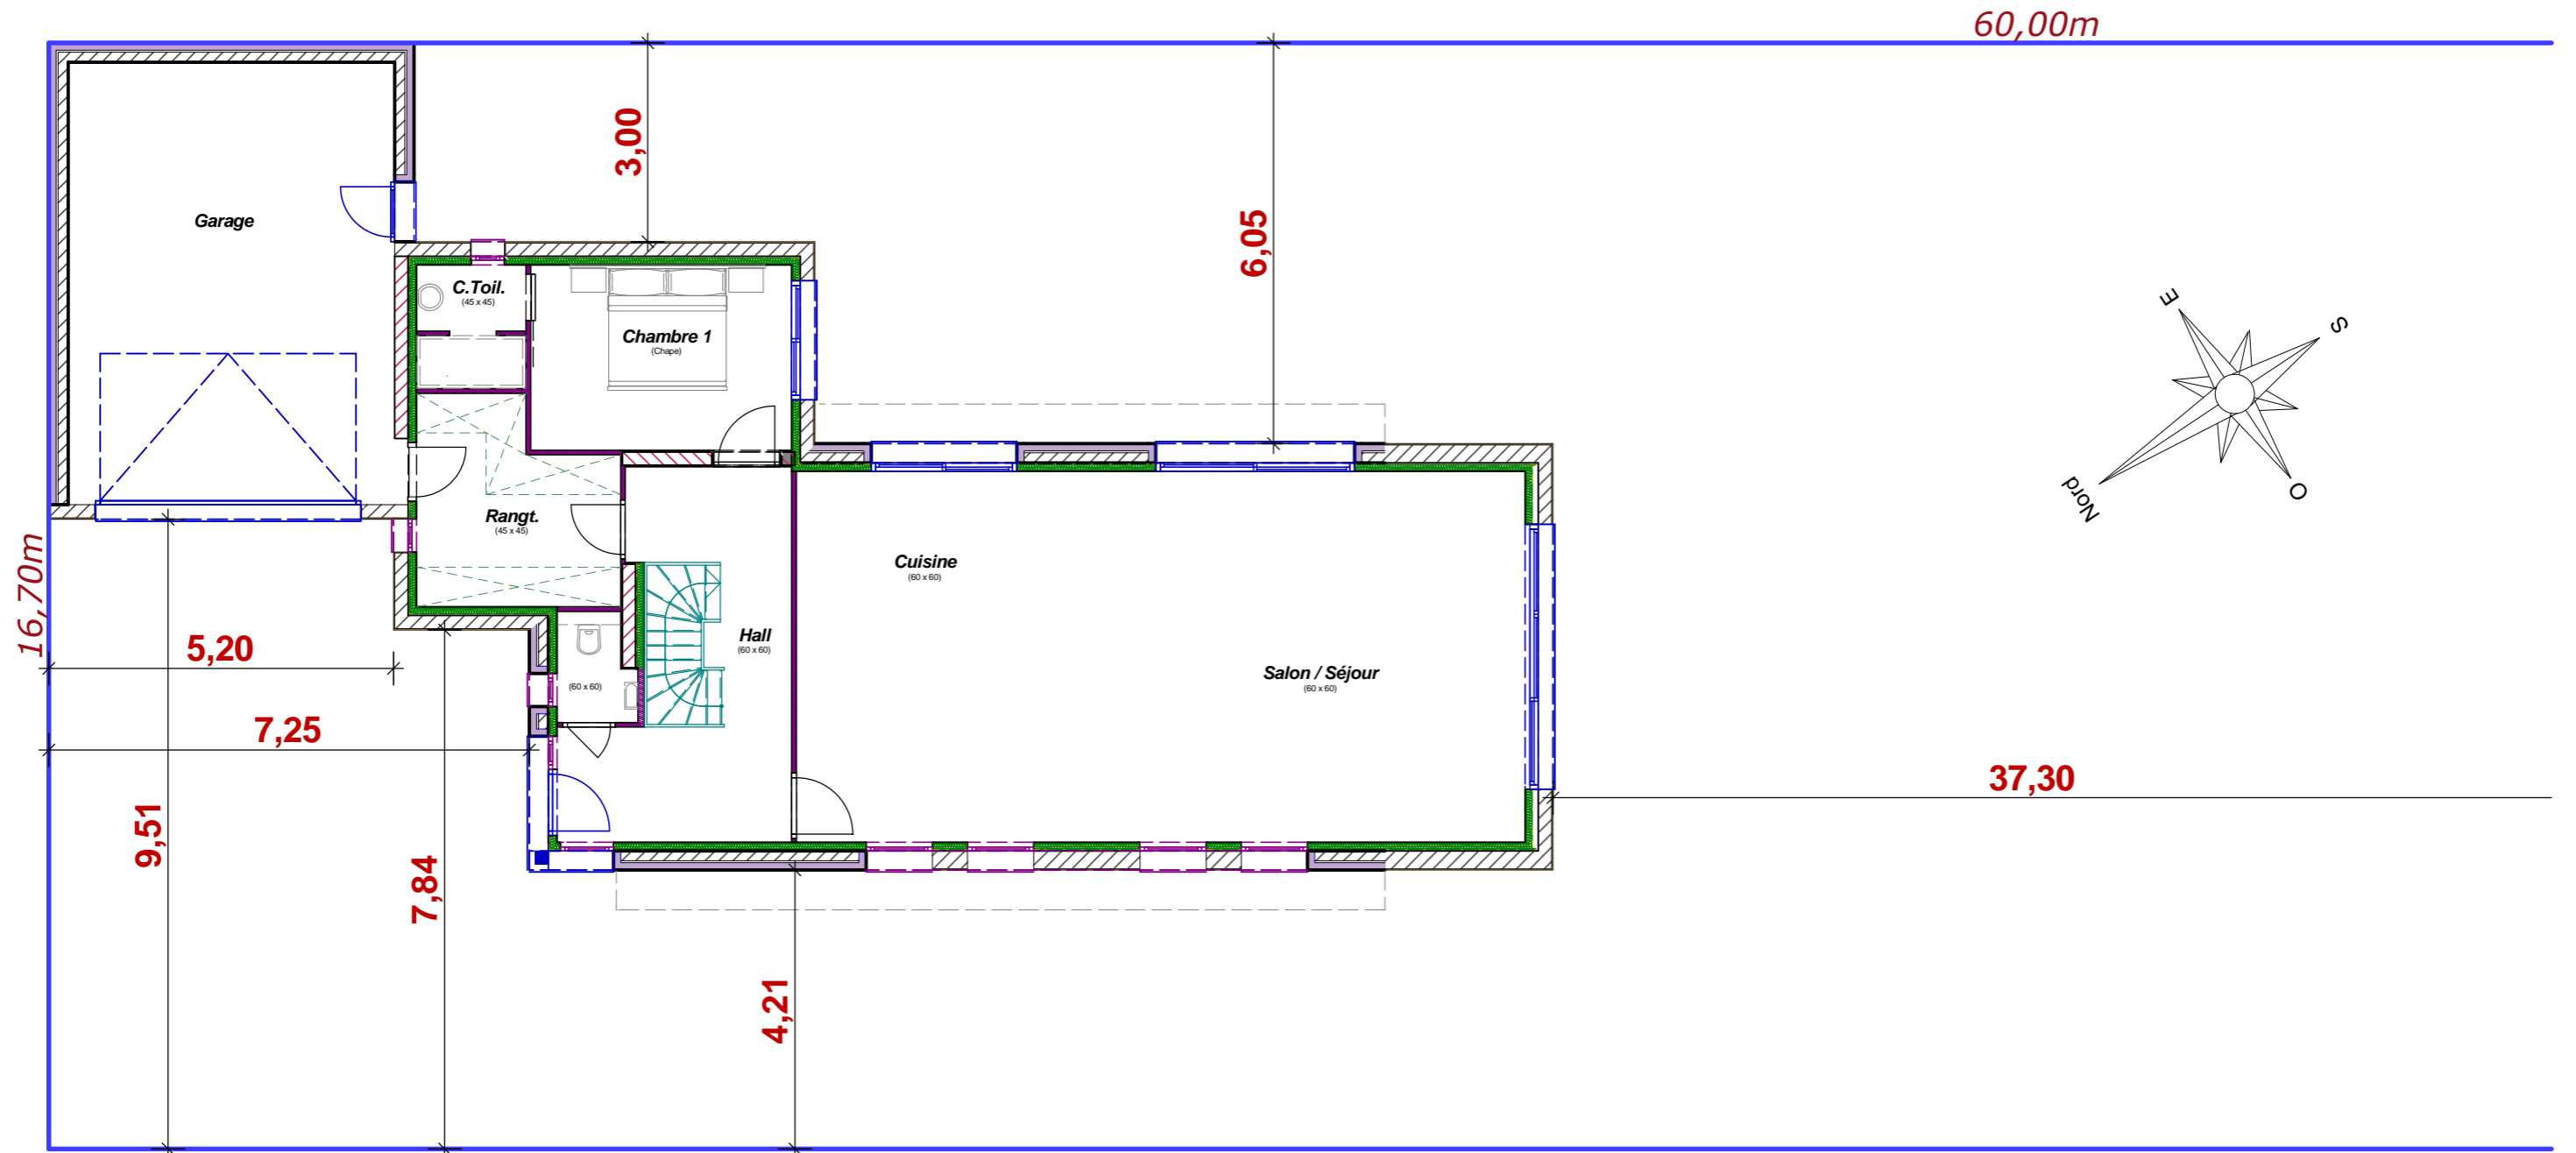

Emprise au sol : 162,99m²
 Surface Hab. Rdc : 101,64m²
 Surface Hab. Etage : 52,48m²
 Surface Hab. Totale : 154,12m²
 Surface Utile Totale : 188,07m²

Toute reproduction est interdite.
 Les plans restent la propriété de
 Maisons CAR & VER selon l'article L 111-1
 du code de la propriété intellectuelle

Maitre d'ouvrage

Référent

Echelle : 1/75
 Rez de Chaussée

Toute reproduction est interdite.
Les plans restent la propriété de
Maisons CAR & VER selon l'article L 111-1
du code de la propriété intellectuelle

Maitre d'ouvrage

Référent

Echelle : 1/100

Implantation