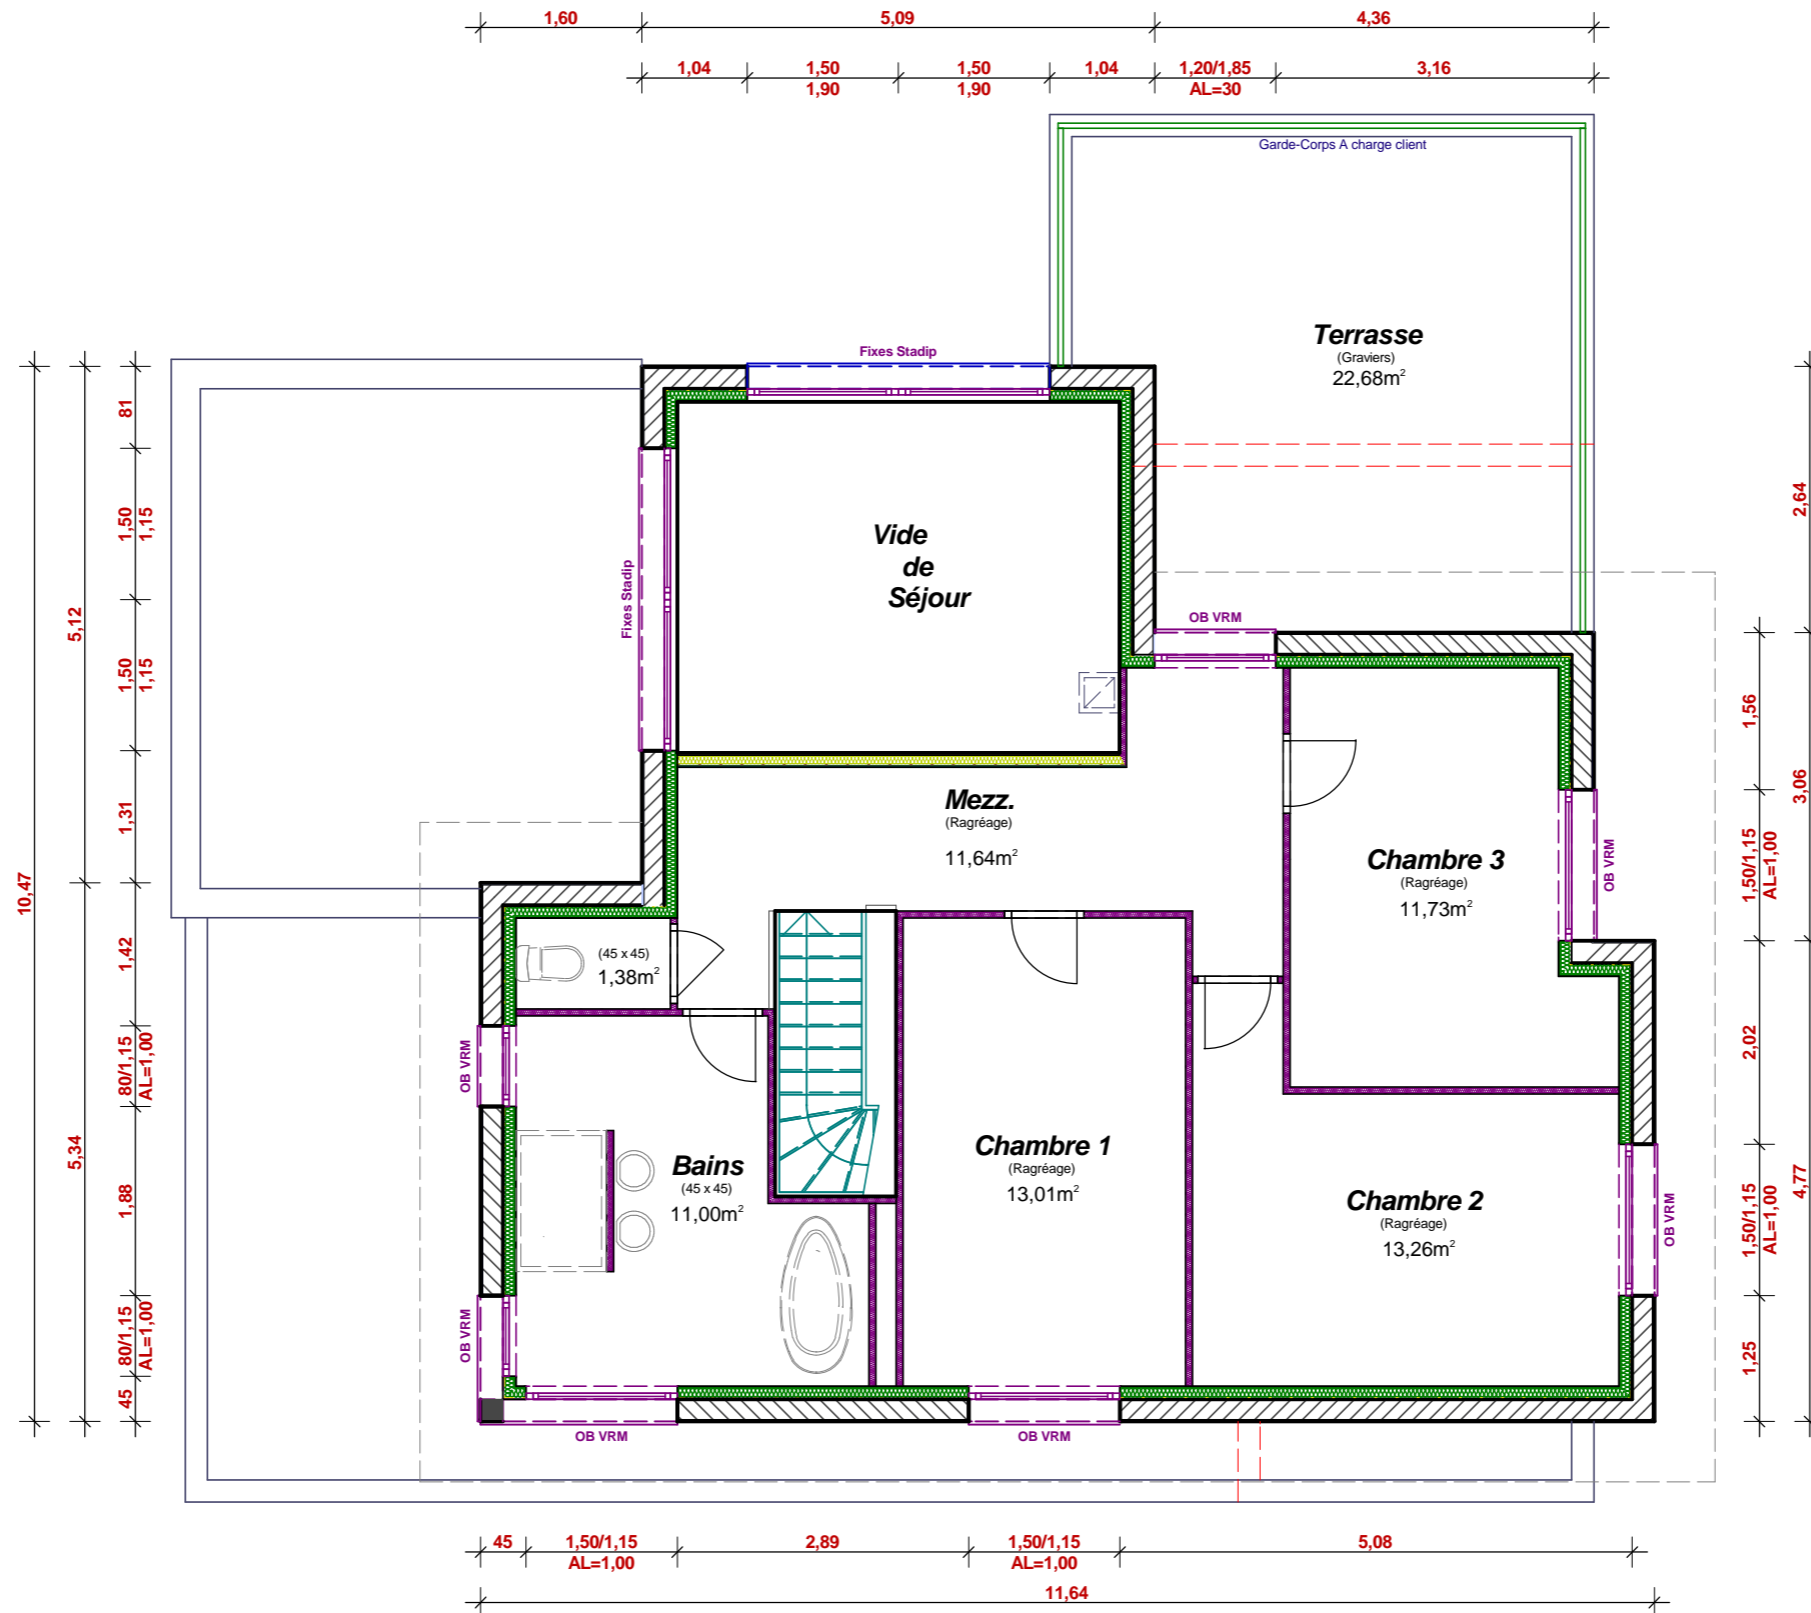

Emprise au sol : 135,07m<sup>2</sup>  
 Surface Hab. Rdc : 108,08m<sup>2</sup>  
 Surface Hab. Etage : 61,93m<sup>2</sup>  
 Surface Hab. Totale : 170,01m<sup>2</sup>  
 Surface Utile Totale : 174,90m<sup>2</sup>

Toute reproduction est interdite.  
 Les plans restent la propriété de  
 Maisons CAR & VER selon l'article L 111-1  
 du code de la propriété intellectuelle

Maitre d'ouvrage

Référent

Echelle : 1/75  
 Rez de Chaussée

Toute reproduction est interdite.  
 Les plans restent la propriété de  
 Maisons CAR & VER selon l'article L 111-1  
 du code de la propriété intellectuelle

Maitre d'ouvrage

Référent

Echelle : 1/75

Etage