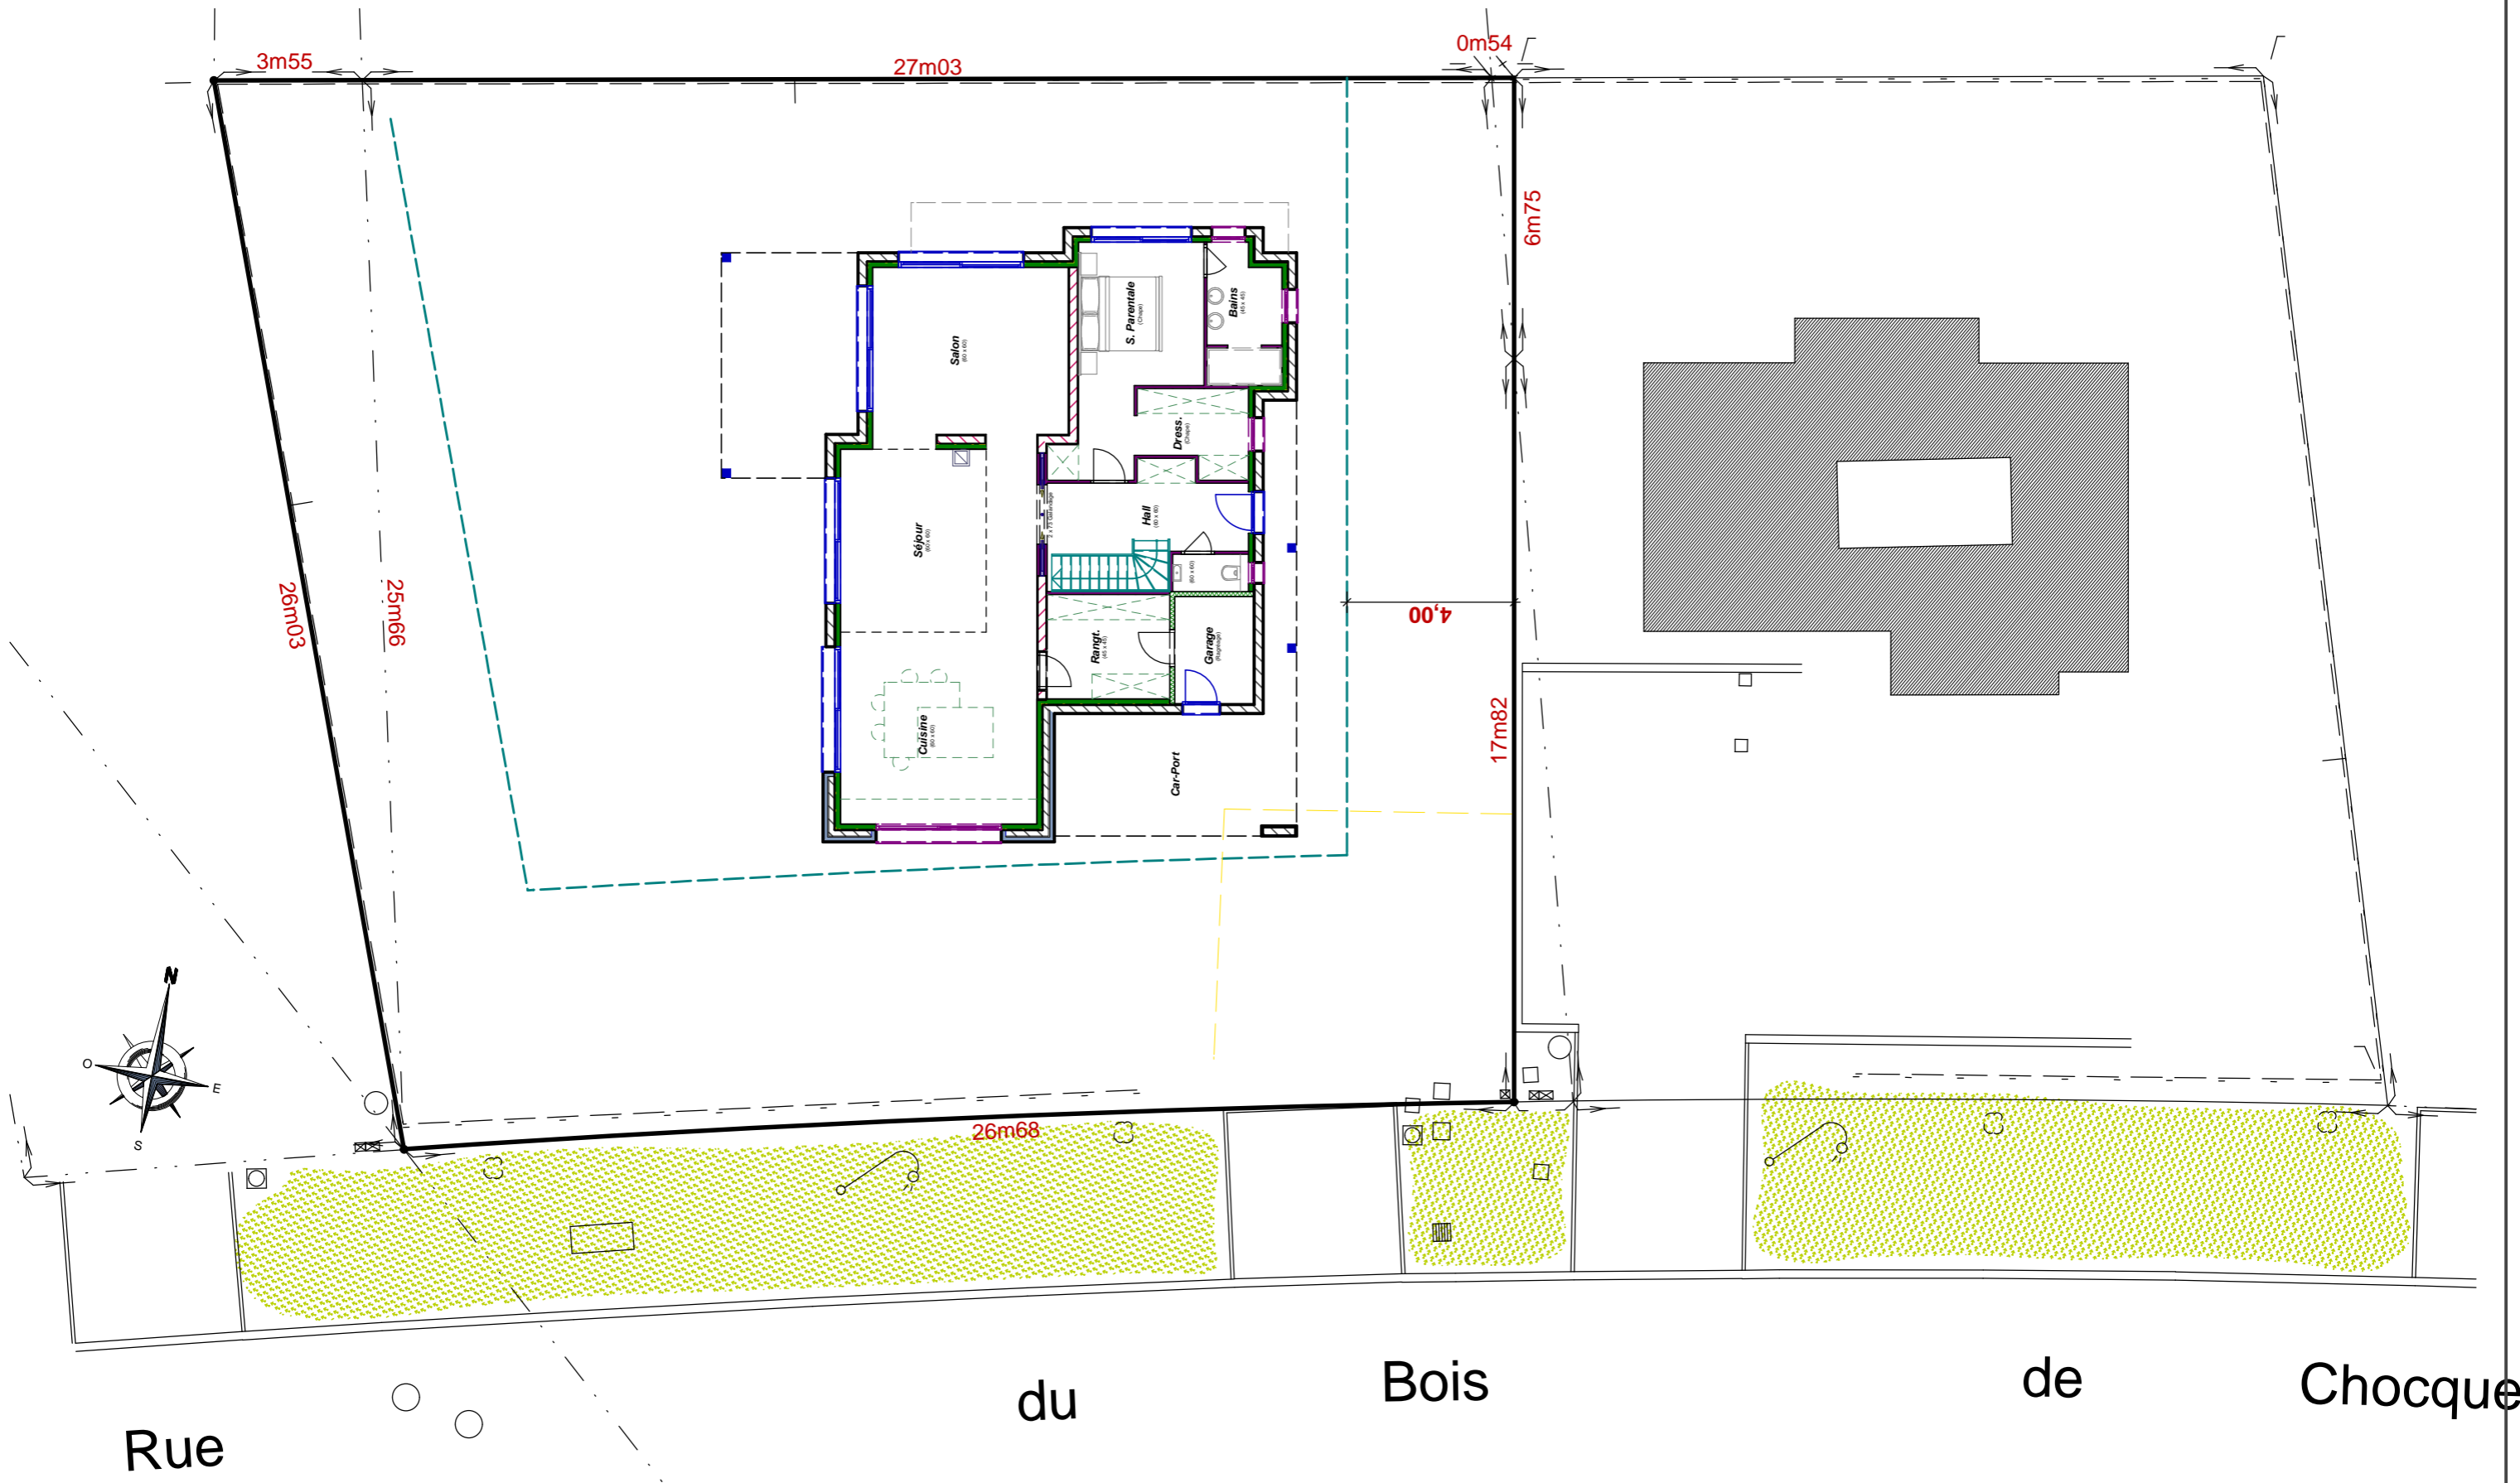

Emprise au sol : 135,07m<sup>2</sup>  
 Surface Hab. Rdc : 108,08m<sup>2</sup>  
 Surface Hab. Etage : 61,93m<sup>2</sup>  
 Surface Hab. Totale : 170,01m<sup>2</sup>  
 Surface Utile Totale : 174,90m<sup>2</sup>

Toute reproduction est interdite.  
 Les plans restent la propriété de  
 Maisons CAR & VER selon l'article L 111-1  
 du code de la propriété intellectuelle

Maitre d'ouvrage

Référent

Echelle : 1/75  
 Rez de Chaussée

Toute reproduction est interdite.  
 Les plans restent la propriété de  
 Maisons CAR & VER selon l'article L 111-1  
 du code de la propriété intellectuelle

Maitre d'ouvrage

Référent

Echelle : 1/75

Etage

Toute reproduction est interdite.  
 Les plans restent la propriété de  
 Maisons CAR & VER selon l'article L 111-1  
 du code de la propriété intellectuelle

Maitre d'ouvrage

Référent

Echelle : 1/150  
 Implantation