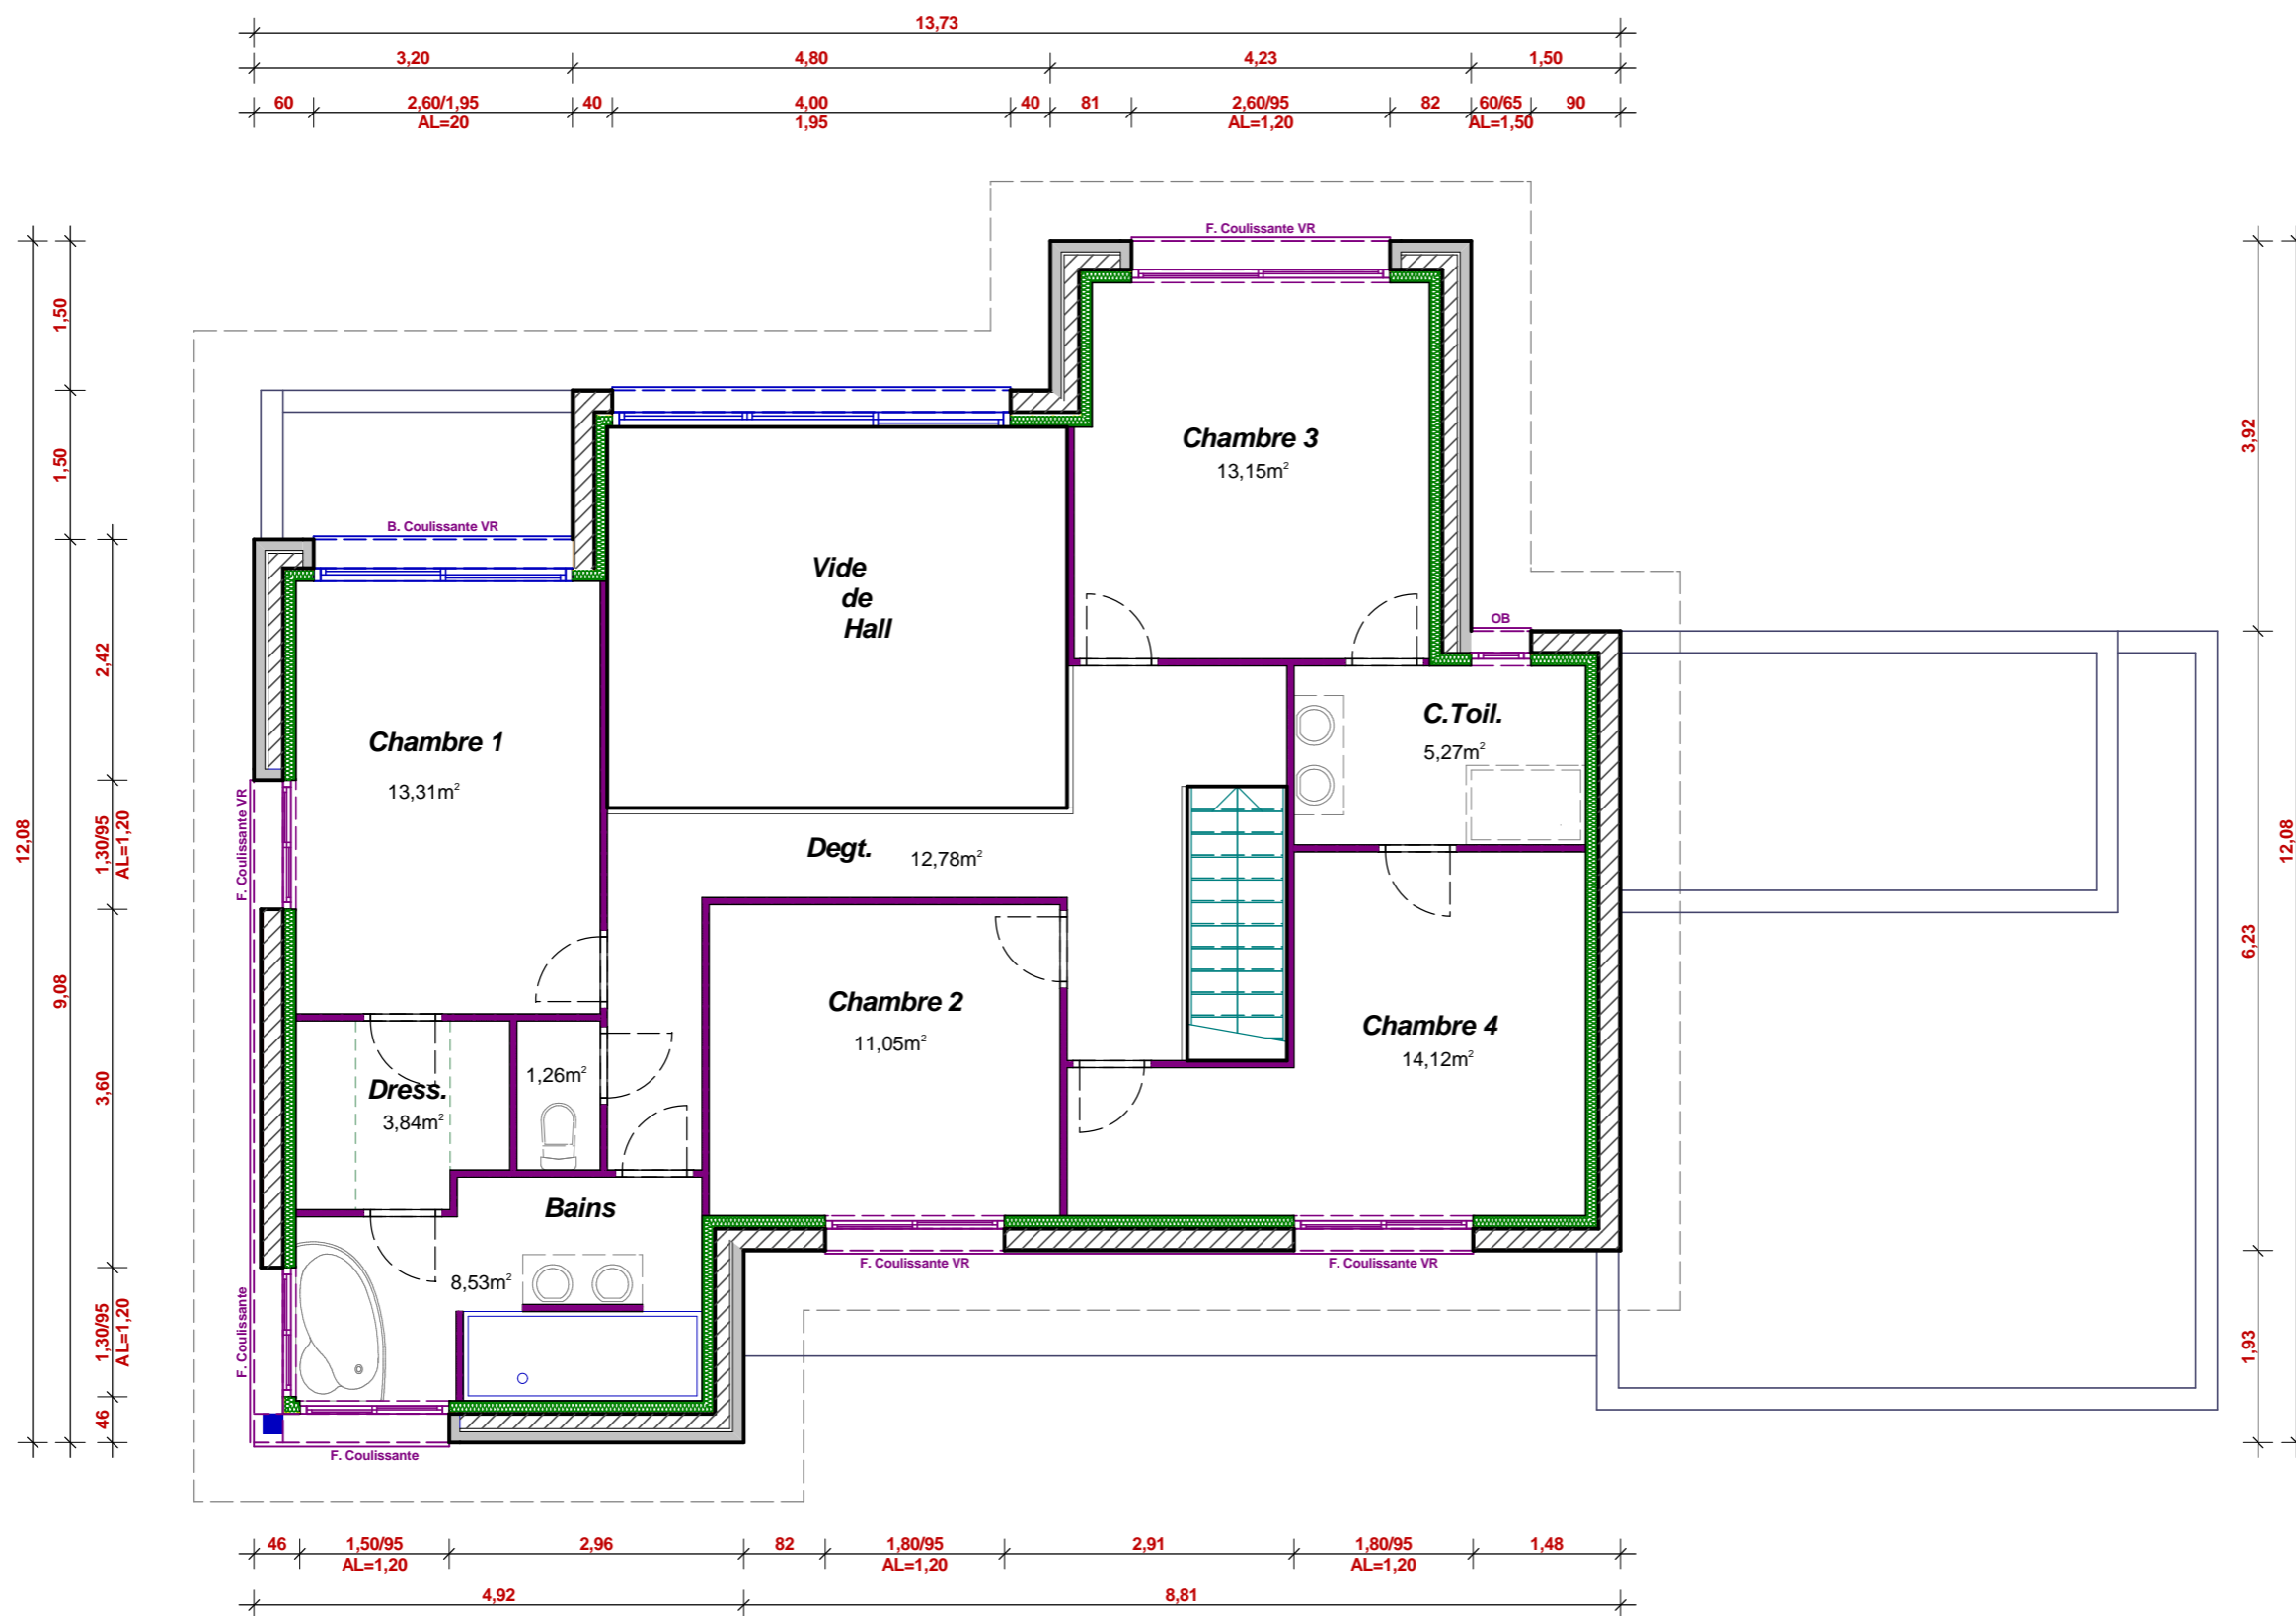

Emprise au sol : 131,00m<sup>2</sup>  
 Surface Hab. Rdc : 94,50m<sup>2</sup>  
 Surface Hab. Etage : 83,31m<sup>2</sup>  
 Surface Hab. Totale : 177,81m<sup>2</sup>  
 Surface Utile Totale : 187,27m<sup>2</sup>

**REZ-DE-CHAUSSEE**  
**Echelle: 1/75**

Toute reproduction est interdite.  
 Les plans restent la propriété de  
**Maisons CAR & VER** selon l' Article L 111-1  
 du Code de la propriété intellectuelle

**ETAGE**  
**Echelle: 1/75**

Toute reproduction est interdite.  
 Les plans restent la propriété de  
 Maisons CAR & VER selon l' Article L 111-1  
 du Code de la propriété intellectuelle