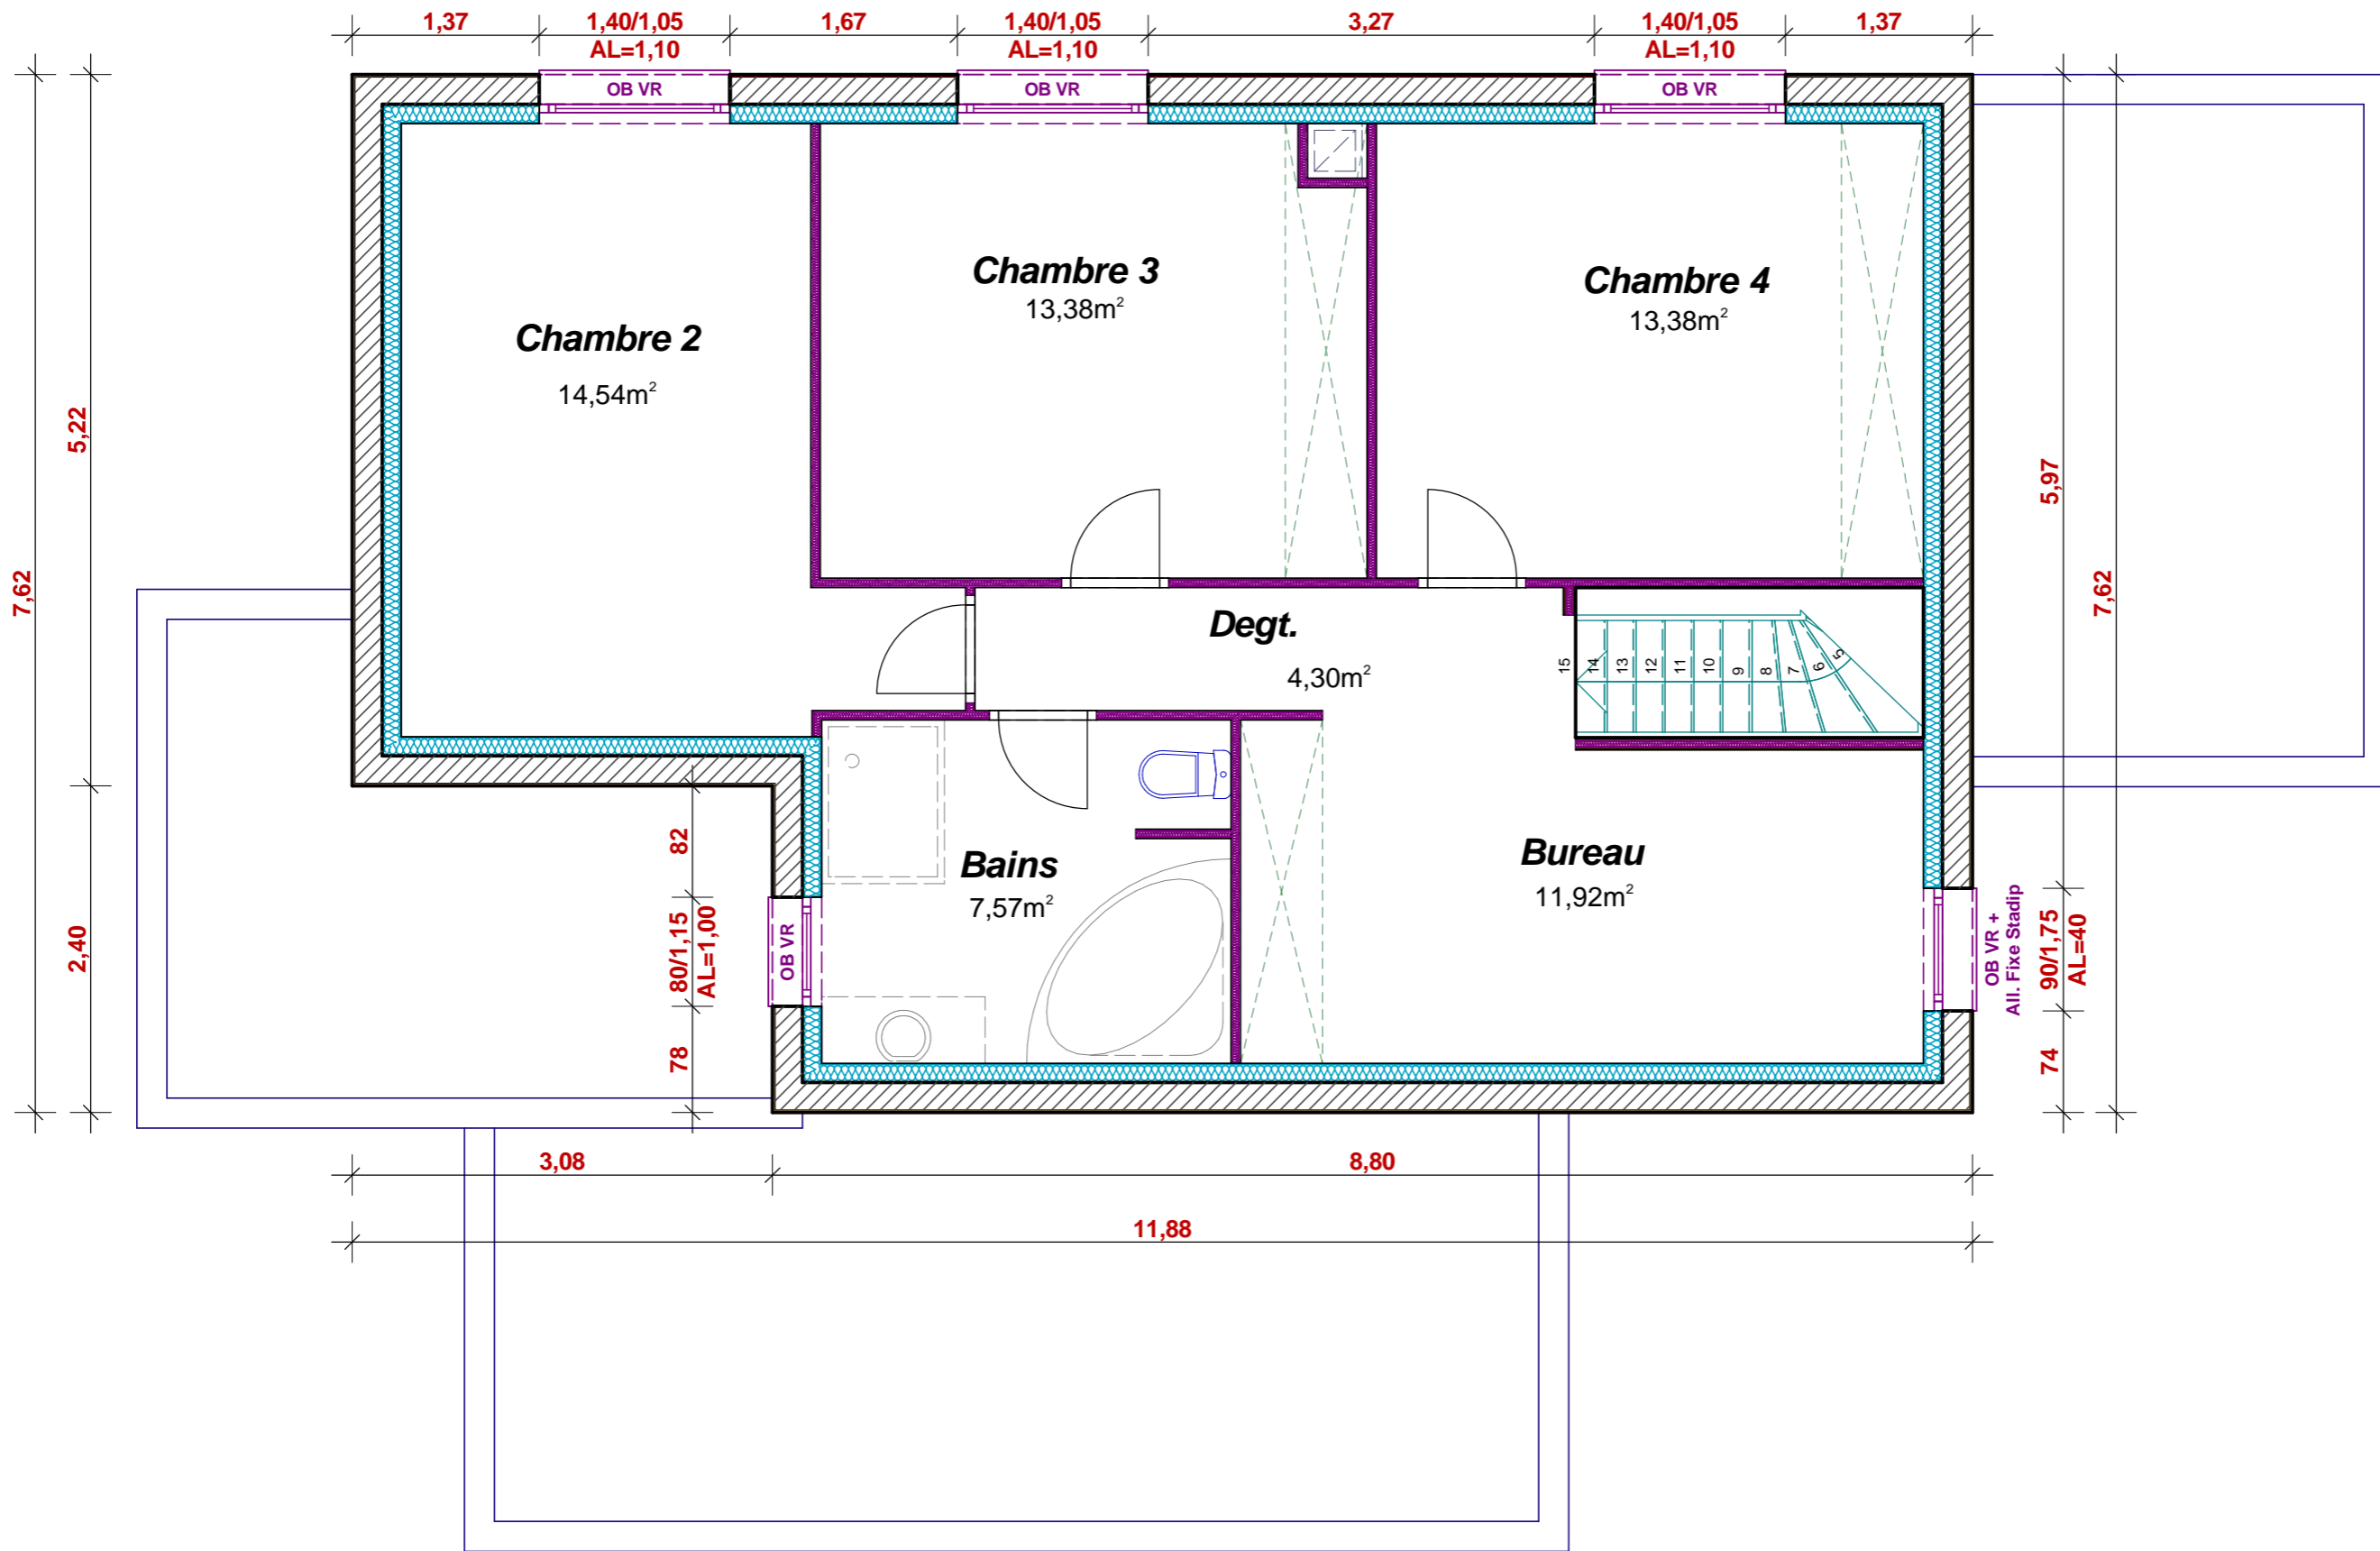

**Toute reproduction est interdite.
Les plans restent la propriété de
Maisons CAR & VER selon l' Article L 111-1
du Code de la propriété intellectuelle**

Emprise au sol : 120,35m²
Surface Hab. Rdc : 83,87m²
Surface Hab. Etage : 65,09m²
Surface Hab. Totale : 148,96m²
Surface Utile Totale : 164,84m²