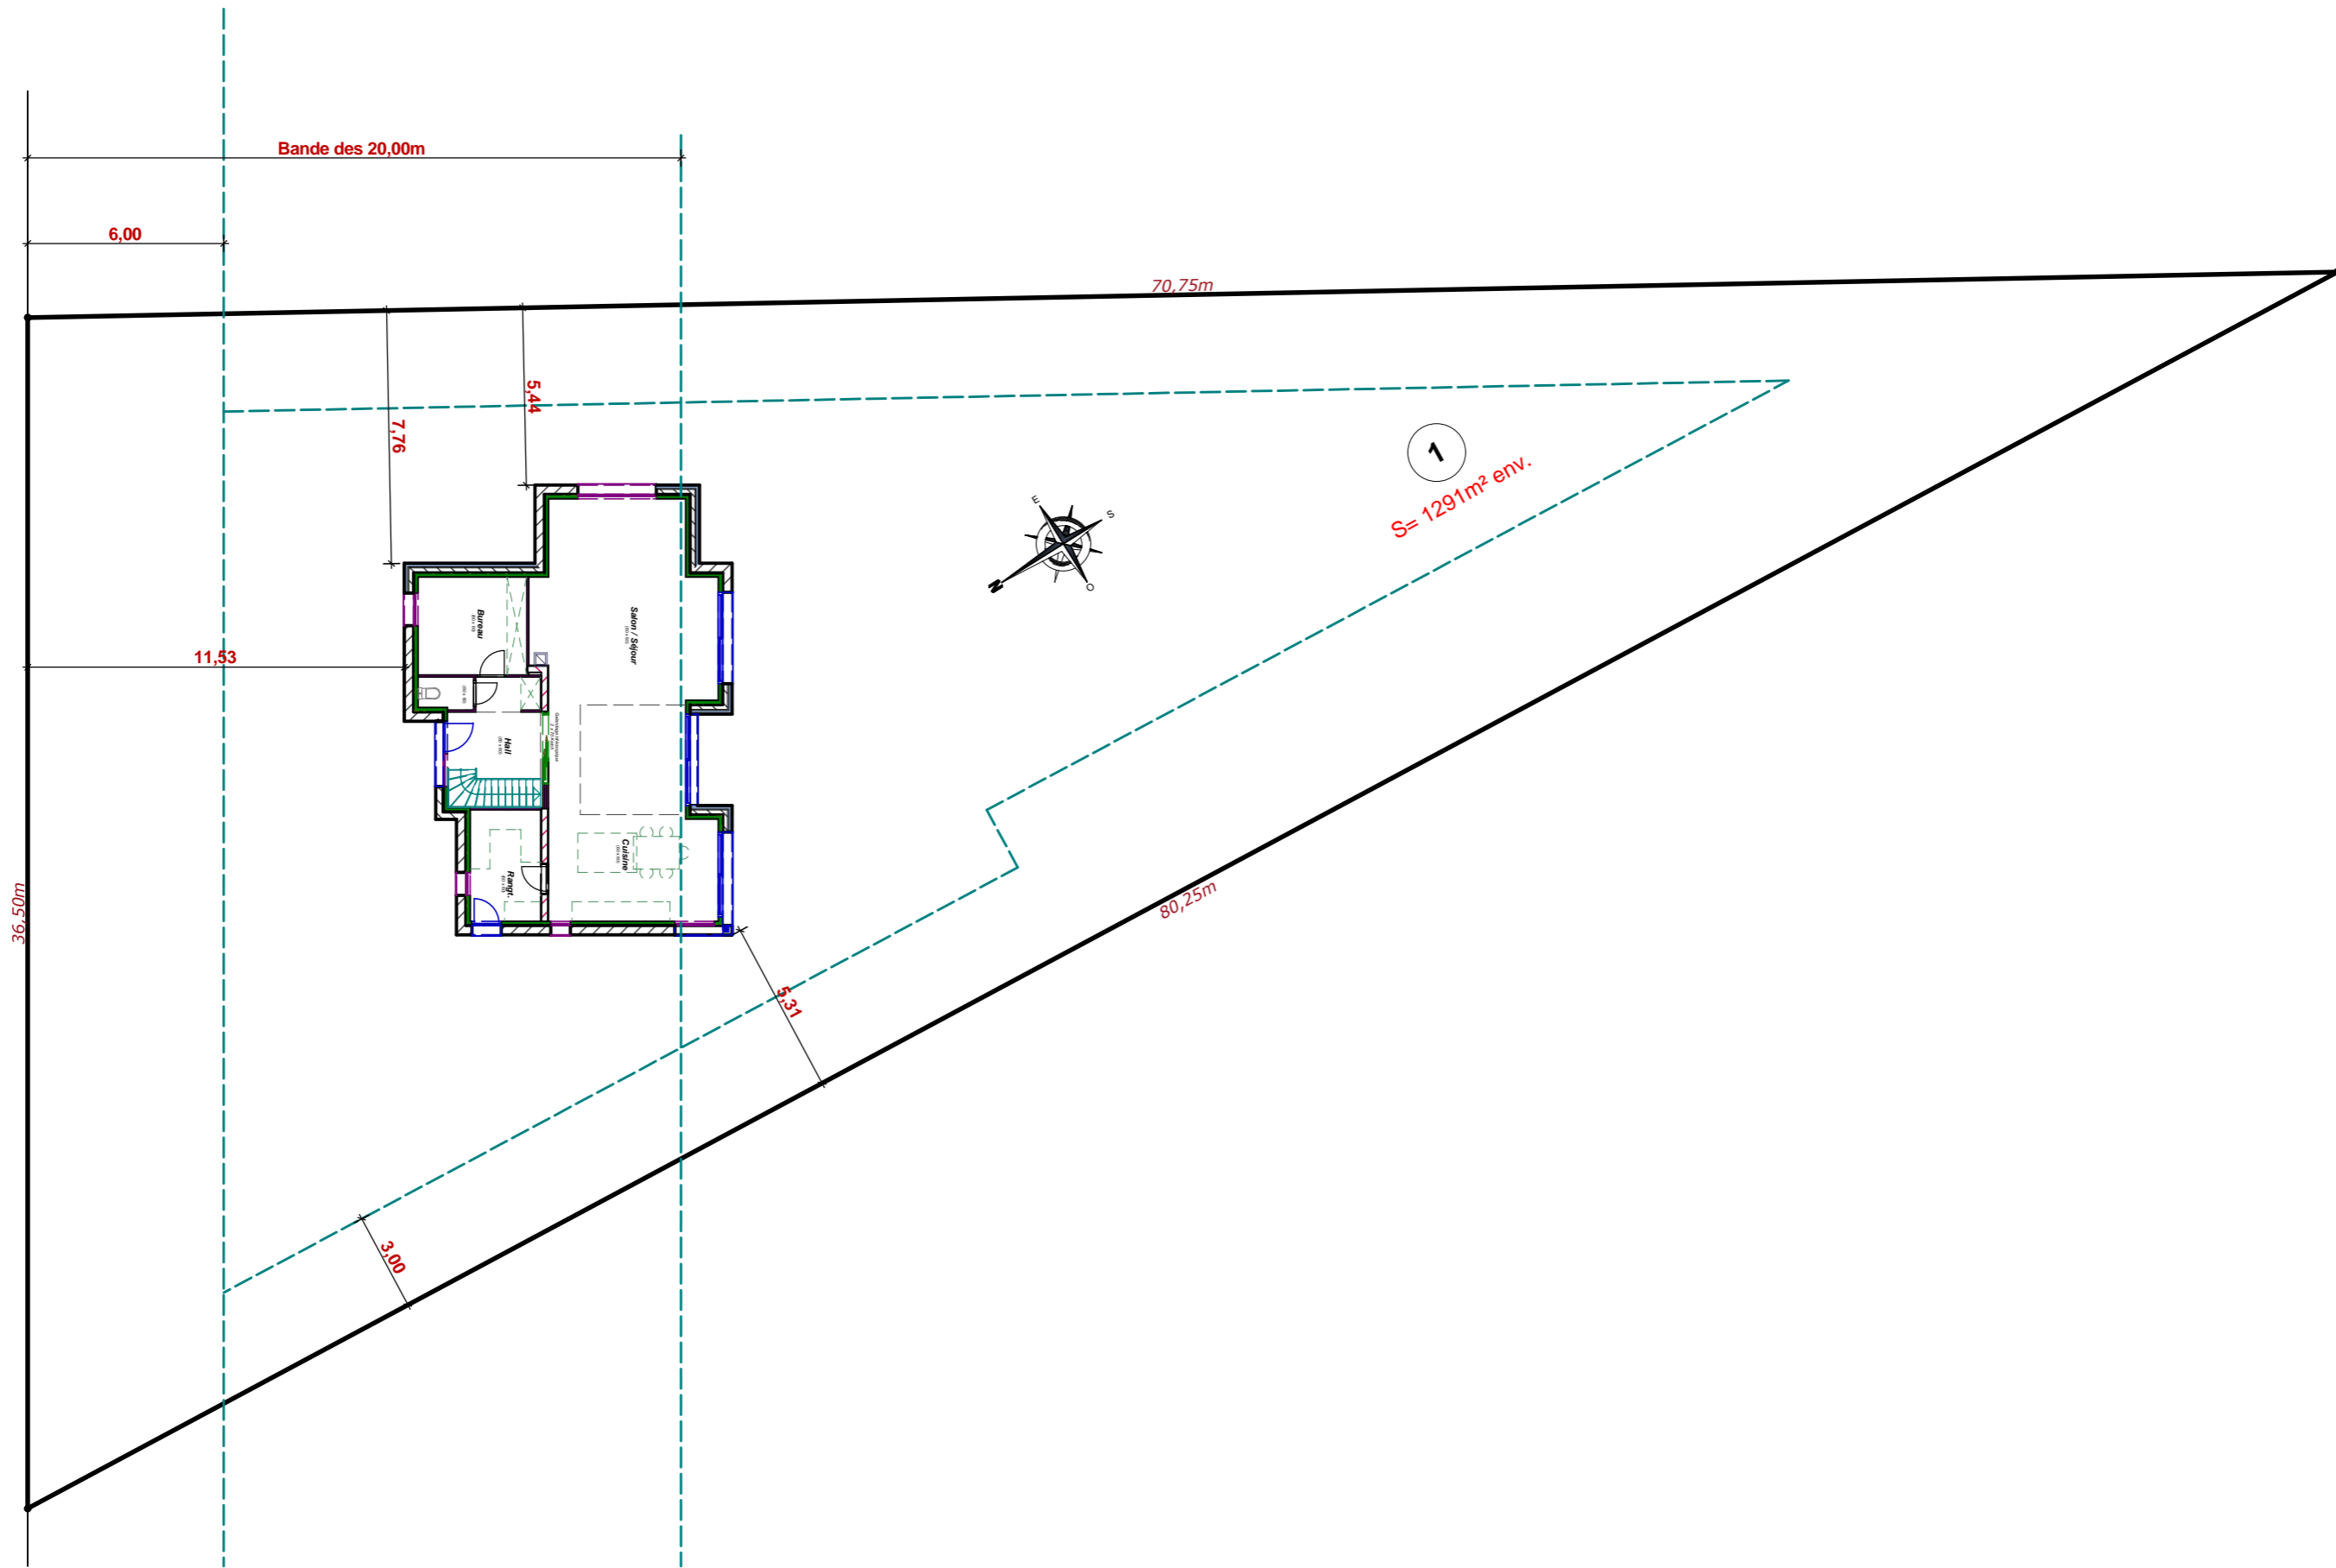

Emprise au sol : 114,89m<sup>2</sup>  
 Surface Hab. Rdc : 92,96m<sup>2</sup>  
 Surface Hab. Etage : 62,88m<sup>2</sup>  
 Surface Hab. Totale : 155,84m<sup>2</sup>

Toute reproduction est interdite.  
 Les plans restent la propriété de  
 Maisons CAR & VER selon l'article L 111-1  
 du code de la propriété intellectuelle

Maitre d'ouvrage

Référent

Echelle : 1/75  
 Rez de Chaussée

Toute reproduction est interdite.  
 Les plans restent la propriété de  
 Maisons CAR & VER selon l'article L 111-1  
 du code de la propriété intellectuelle

Maitre d'ouvrage

Référent

Echelle : 1/75  
 Etage

Rue Voltaire

Toute reproduction est interdite.  
Les plans restent la propriété de  
Maisons CAR & VER selon l'article L 111-1  
du code de la propriété intellectuelle

Maitre d'ouvrage

maisons  
Car & Ver  
Constructeur de maisons • www.caretver.fr

Référent

Echelle : 1/200  
Implantation