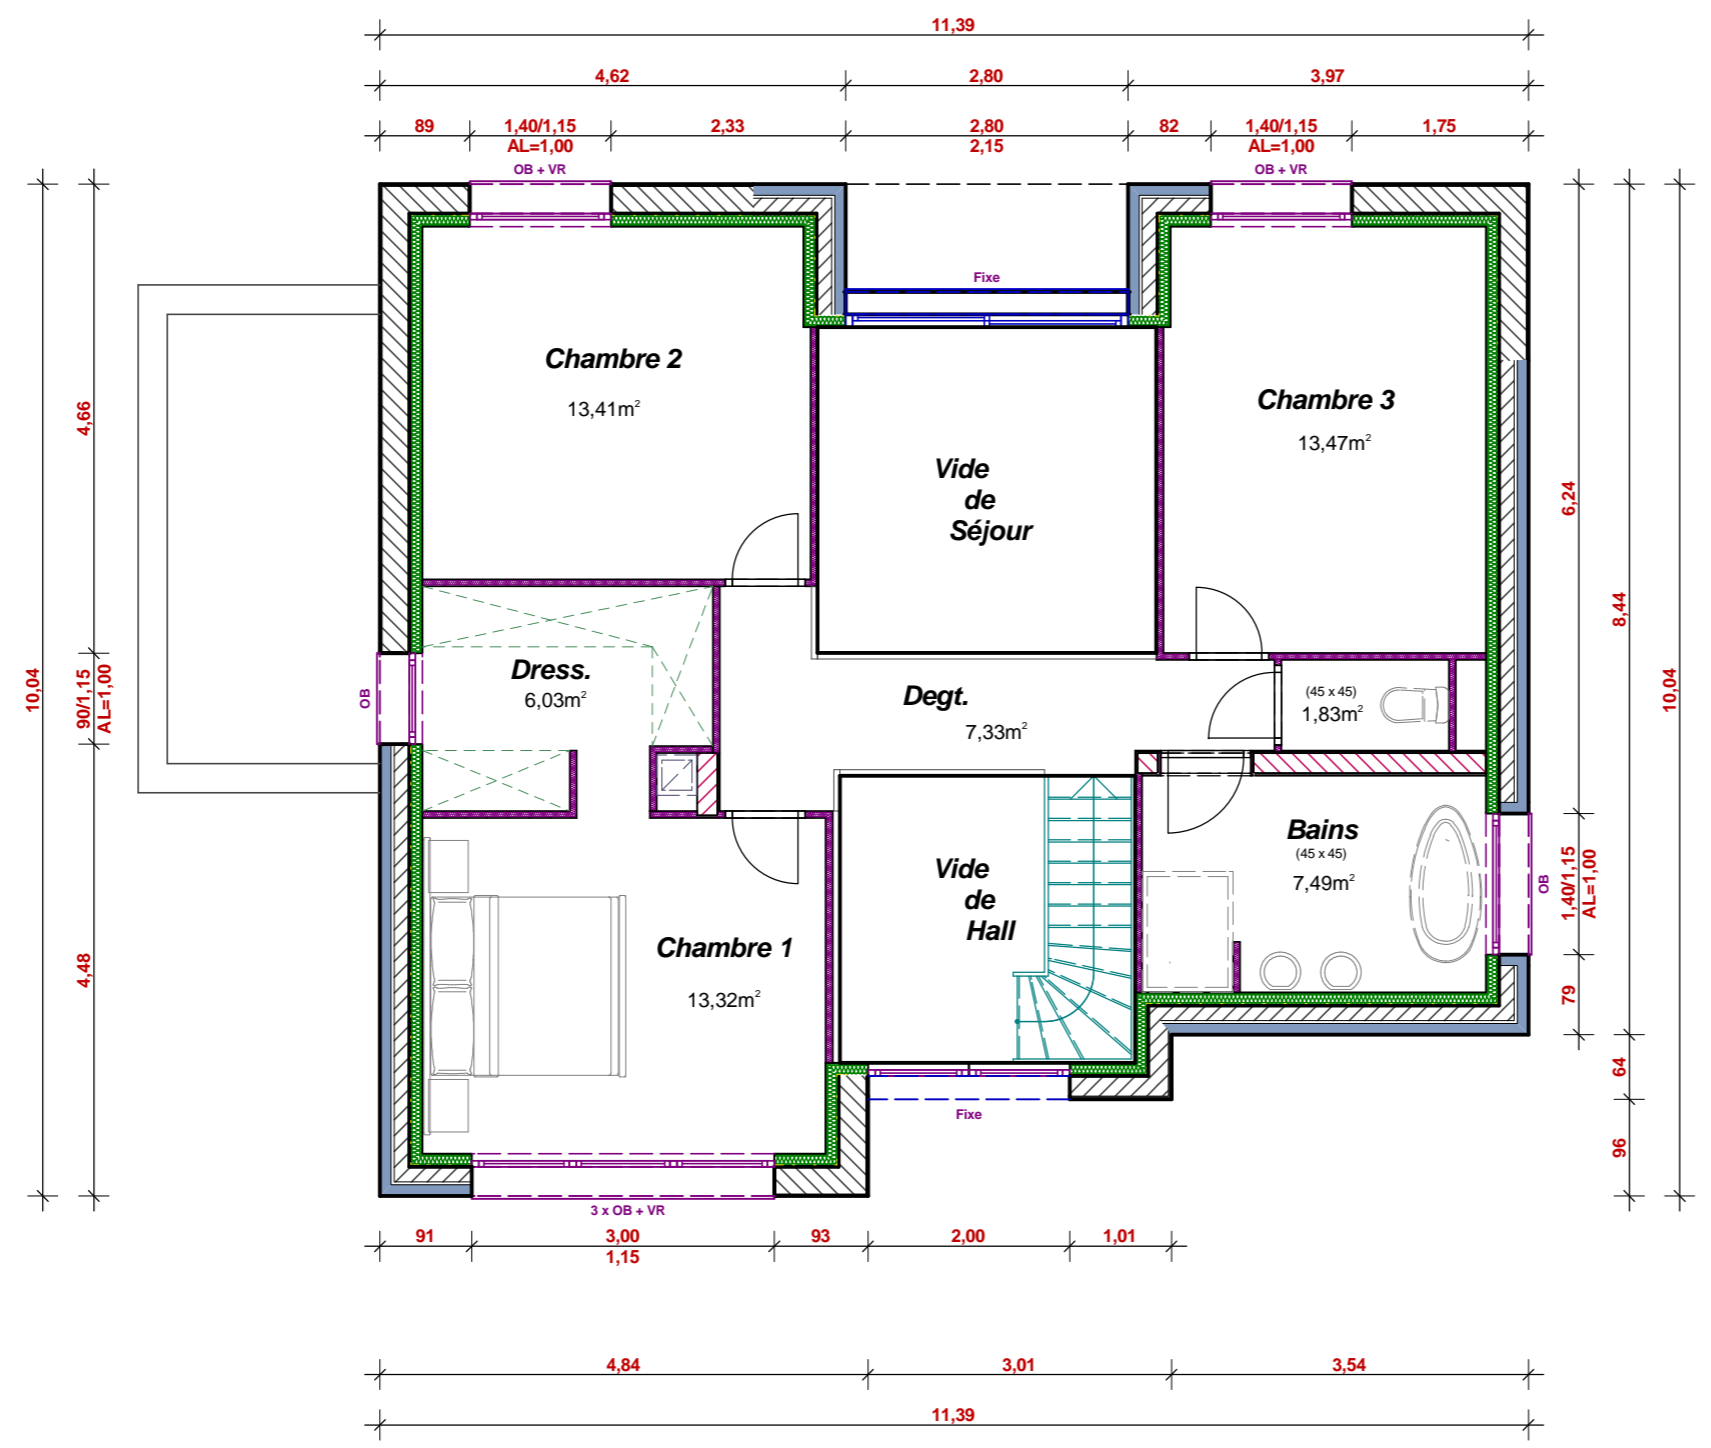

Emprise au sol : 114,89m<sup>2</sup>  
 Surface Hab. Rdc : 92,96m<sup>2</sup>  
 Surface Hab. Etage : 62,88m<sup>2</sup>  
 Surface Hab. Totale : 155,84m<sup>2</sup>

Toute reproduction est interdite.  
 Les plans restent la propriété de  
 Maisons CAR & VER selon l'article L 111-1  
 du code de la propriété intellectuelle

Maitre d'ouvrage

Référent

Echelle : 1/75  
 Rez de Chaussée

Toute reproduction est interdite.  
 Les plans restent la propriété de  
 Maisons CAR & VER selon l'article L 111-1  
 du code de la propriété intellectuelle

Maitre d'ouvrage

Référent

Echelle : 1/75  
 Etage

Rue Voltaire

Toute reproduction est interdite.  
Les plans restent la propriété de  
Maisons CAR & VER selon l'article L 111-1  
du code de la propriété intellectuelle