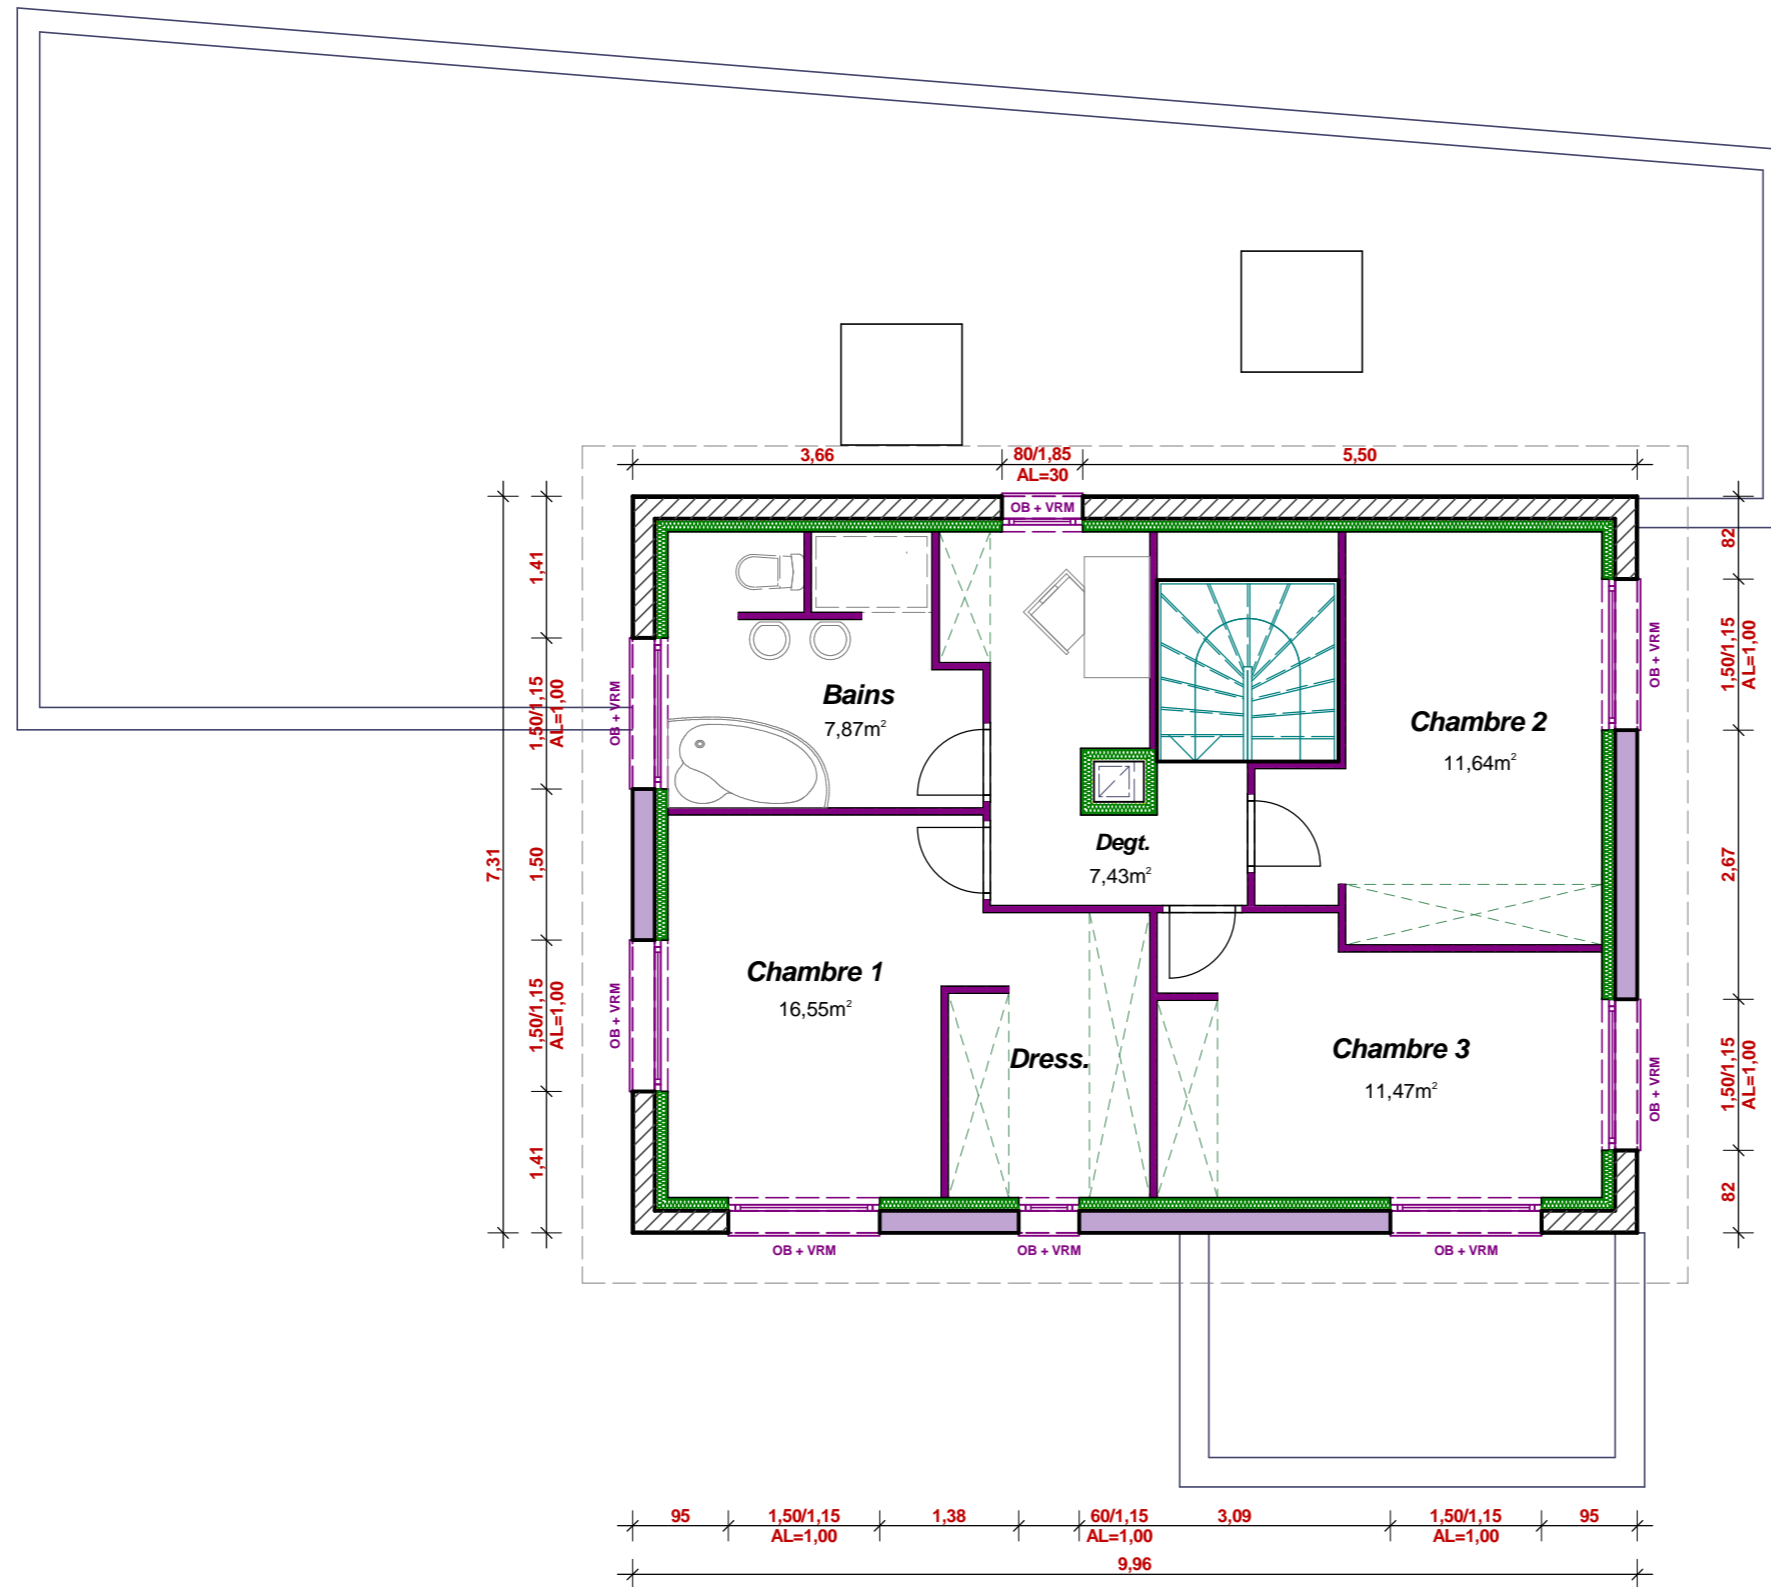

Emprise au sol : 171,86m²
 Surface Hab. Rdc : 108,65m²
 Surface Hab. Etage : 54,96m²
 Surface Hab. Totale : 163,61m²
 Surface Utile Totale : 201,75m²

**Toute reproduction est interdite.
 Les plans restent la propriété de
 Maisons CAR & VER selon l' Article L 111-1
 du Code de la propriété intellectuelle**