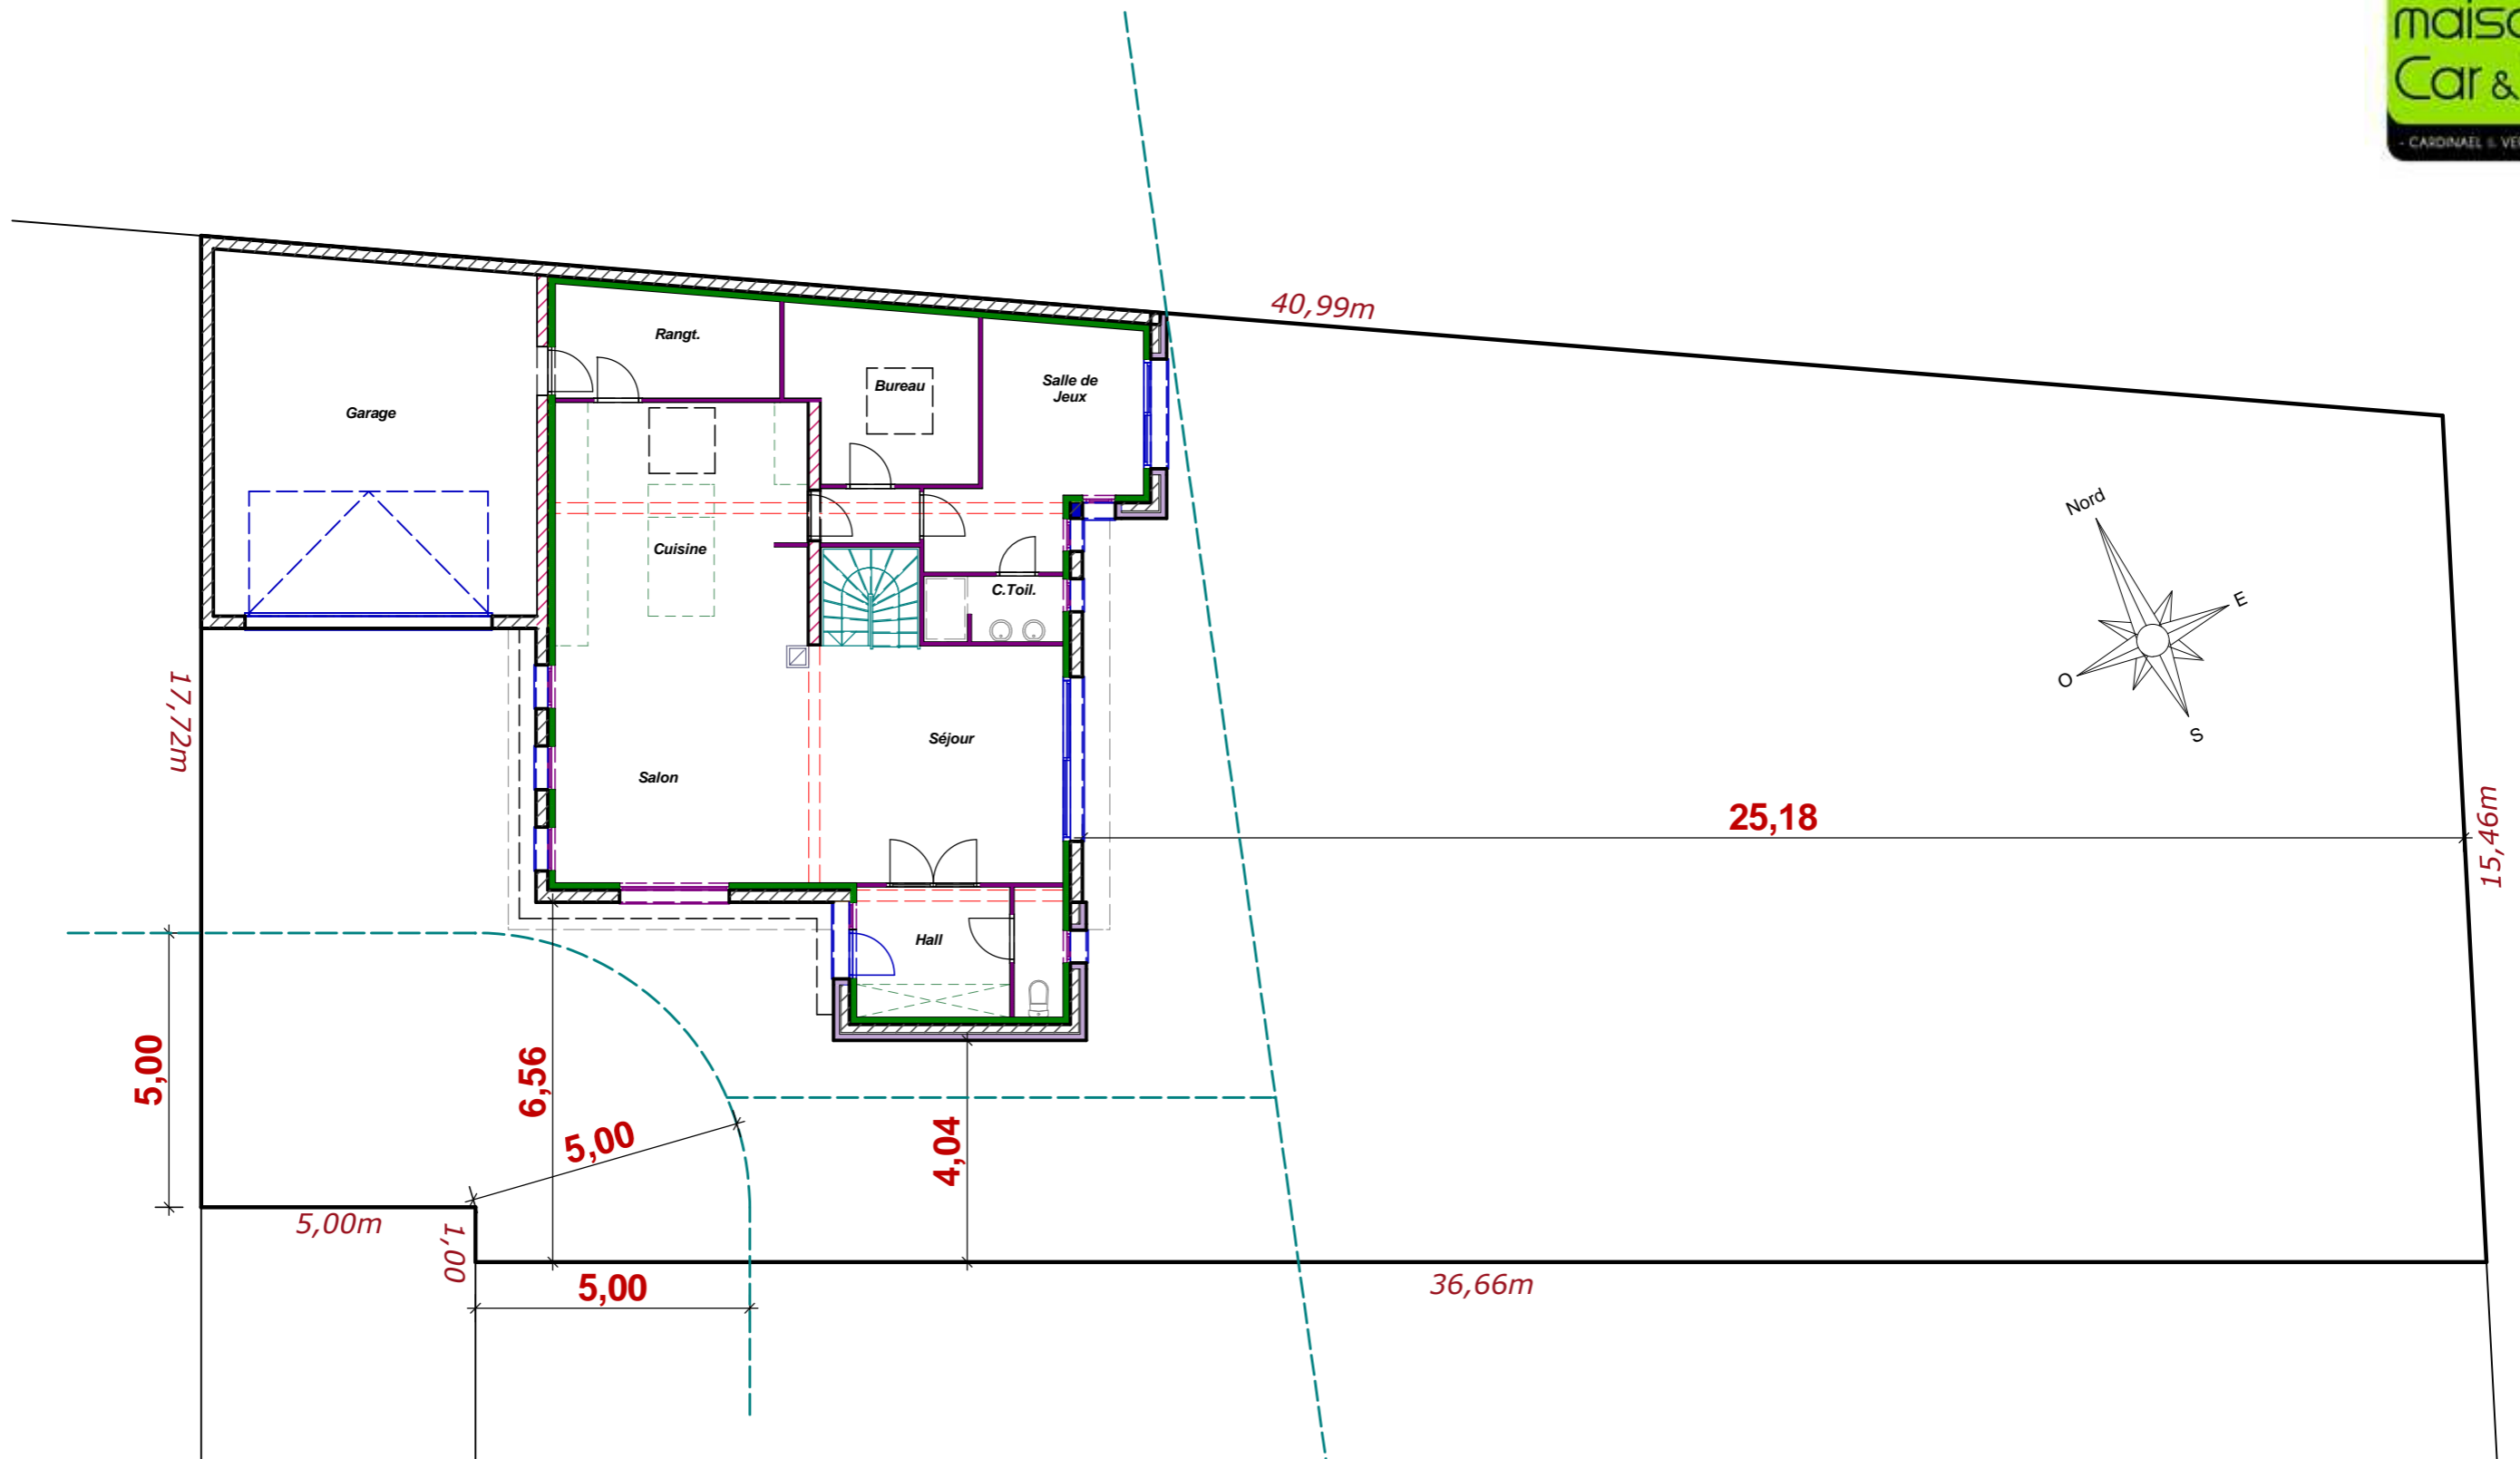

Emprise au sol : 171,86m²
 Surface Hab. Rdc : 108,65m²
 Surface Hab. Etage : 54,96m²
 Surface Hab. Totale : 163,61m²
 Surface Utile Totale : 201,75m²

**Toute reproduction est interdite.
 Les plans restent la propriété de
 Maisons CAR & VER selon l' Article L 111-1
 du Code de la propriété intellectuelle**

Toute reproduction est interdite.
Les plans restent la propriété de
Maisons CAR & VER selon l' Article L 111-1
du Code de la propriété intellectuelle

Toute reproduction est interdite.
Les plans restent la propriété de
Maisons CAR & VER selon l' Article L 111-1
du Code de la propriété intellectuelle