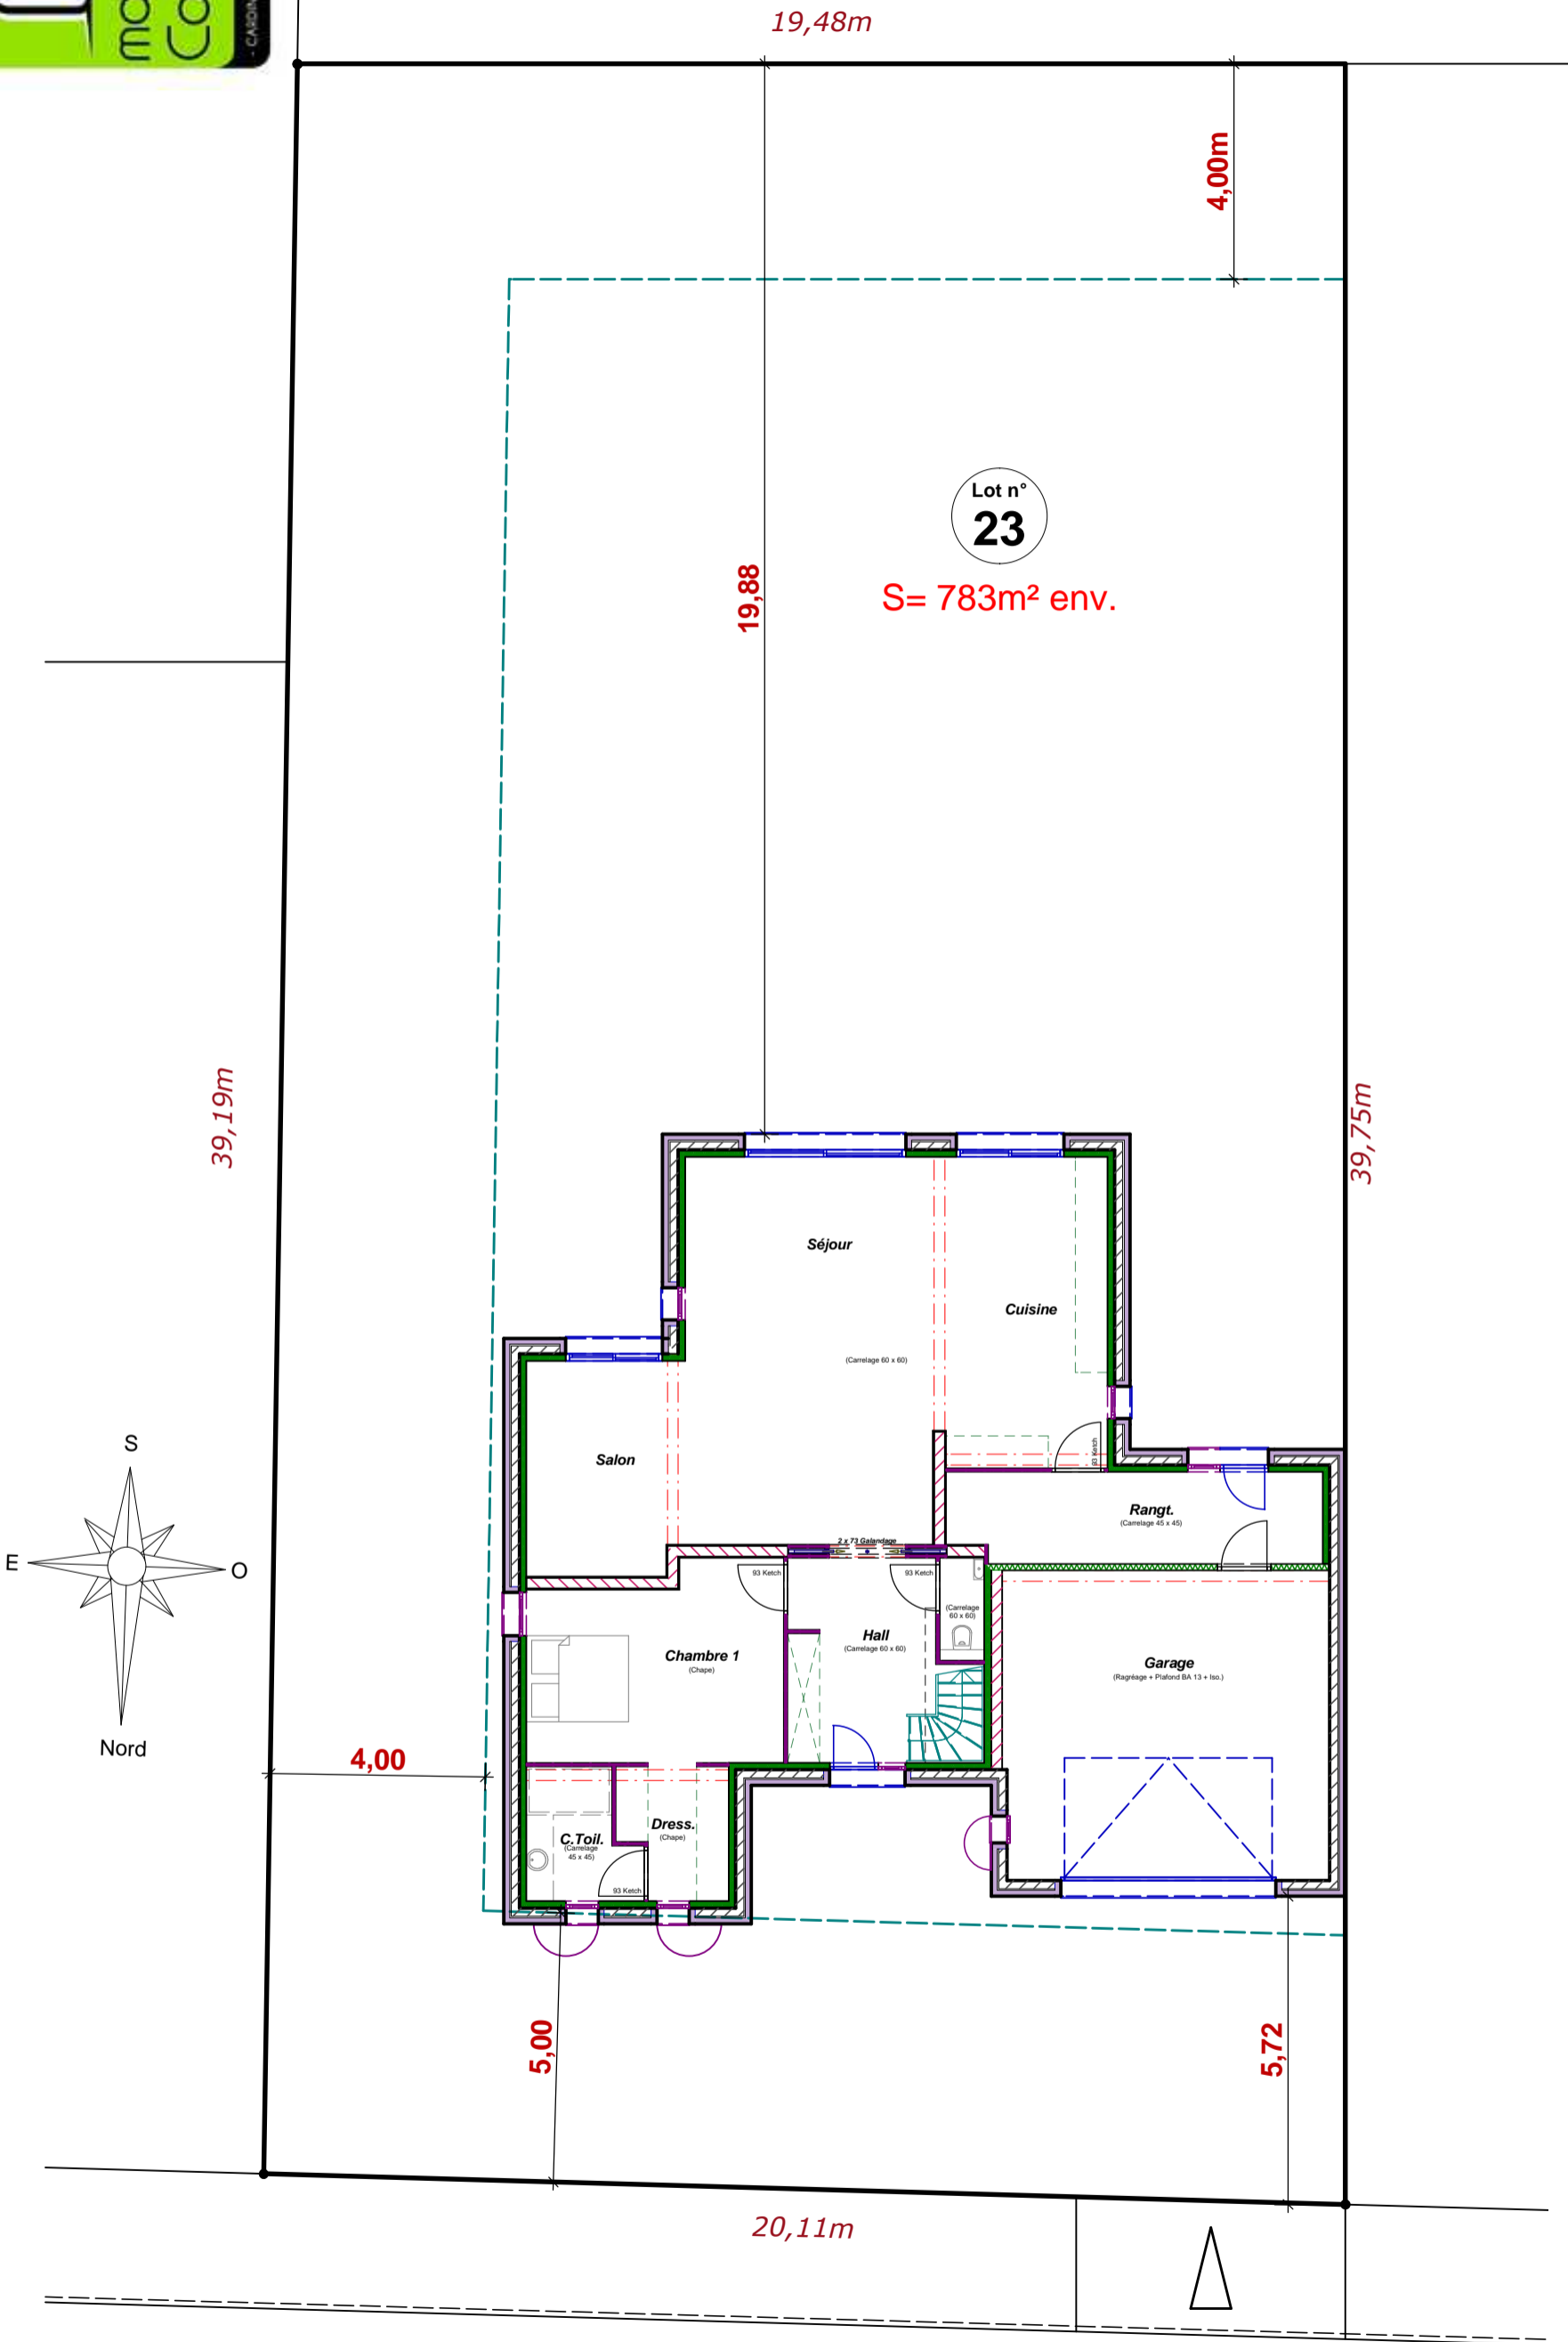

Emprise au sol : 179,90m²
 Surface Hab. Rdc : 115,00m²
 Surface Hab. Etage : 66,10m²
 Surface Hab. Totale : 181,10m²
 Surface Utile Totale : 236,92m²

**Toute reproduction est interdite.
 Les plans restent la propriété de
 Maisons CAR & VER selon l' Article L 111-1
 du Code de la propriété intellectuelle**

Voie

Nouvelle

Toute reproduction est interdite.
Les plans restent la propriété de
Maisons CAR & VER selon l' Article L 111-1
du Code de la propriété intellectuelle