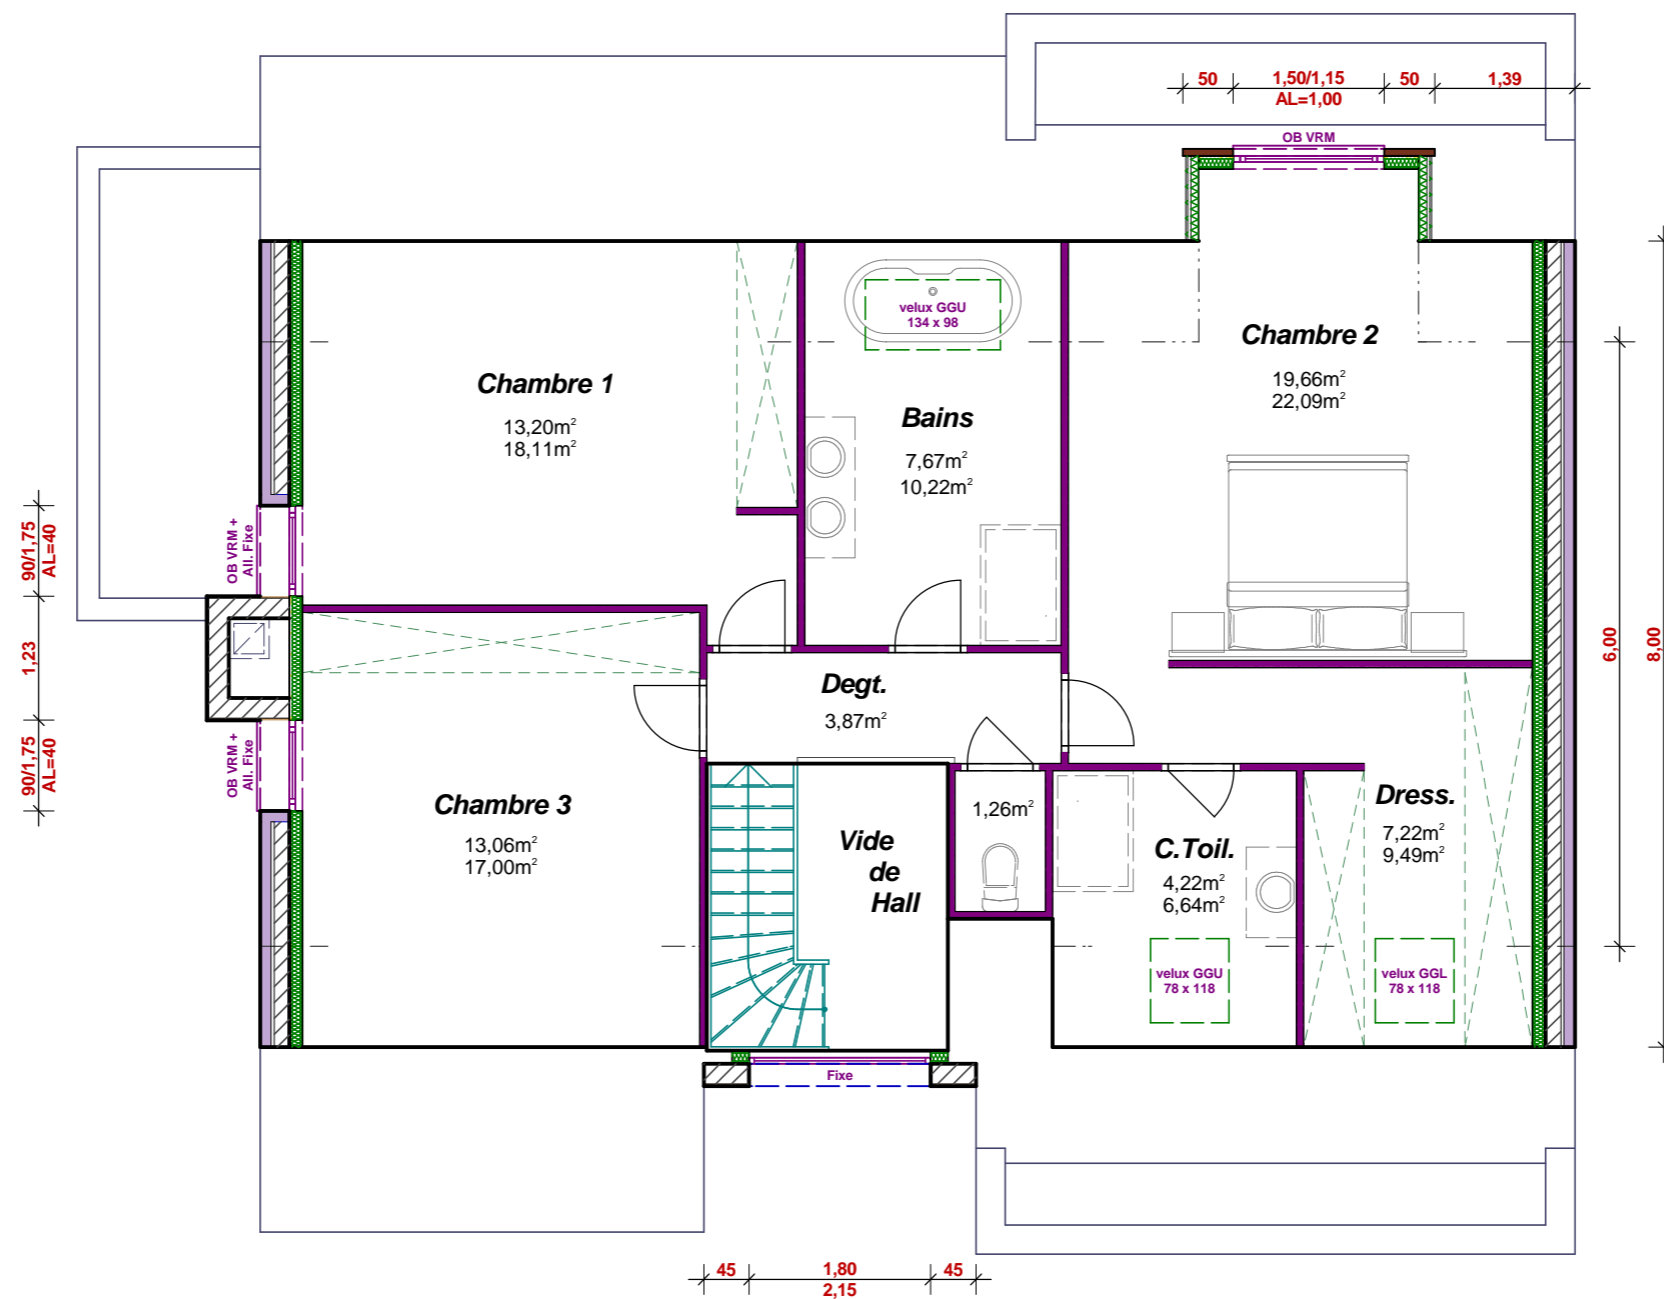

Emprise au sol : 150,38m²
 Surface Hab. Rdc : 100,13m²
 Surface Hab. Etage : 70,16m²
 Surface Hab. Totale : 170,29m²
 Surface Utile Totale : 215,87m²

Toute reproduction est interdite.
 Les plans restent la propriété de
 Maisons CAR & VER selon l'article L 111-1
 du code de la propriété intellectuelle

Maitre d'ouvrage

Référent

Echelle : 1/75
Rez de Chaussée

Toute reproduction est interdite.
 Les plans restent la propriété de
 Maisons CAR & VER selon l'article L 111-1
 du code de la propriété intellectuelle

Maitre d'ouvrage

Référent

Echelle : 1/75

Etage