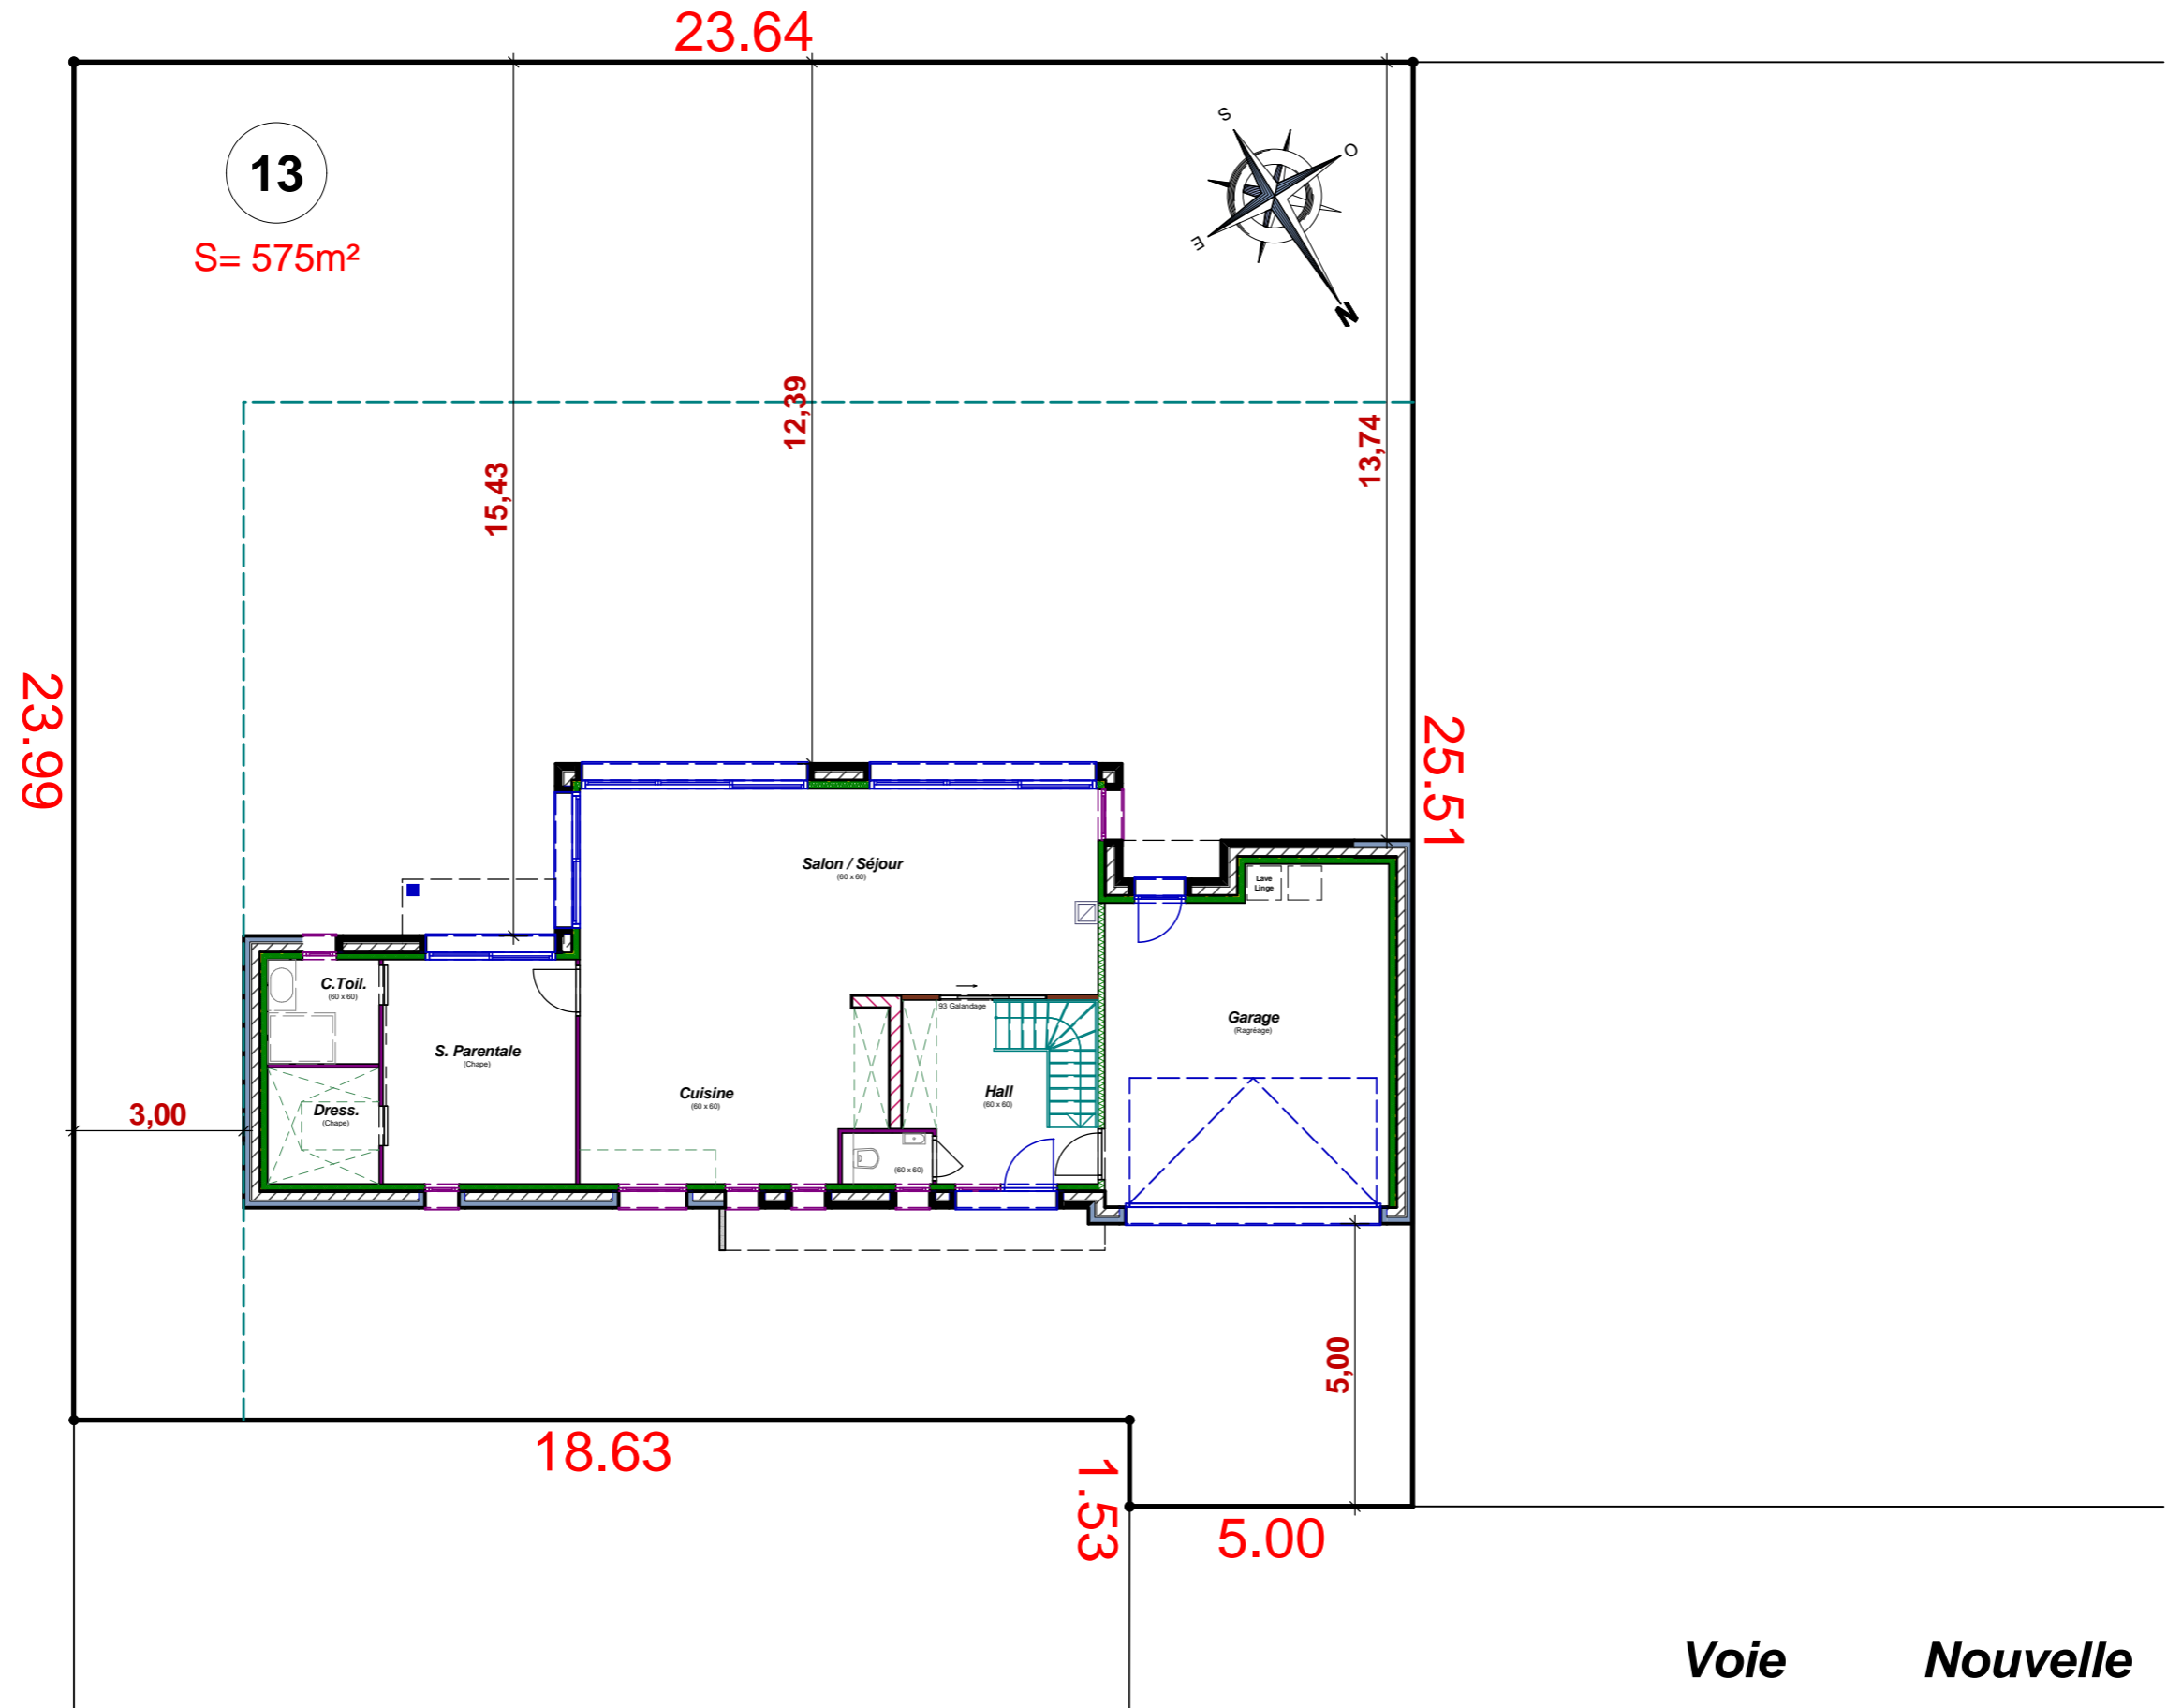

Emprise au sol : 138,50m²
 Surface Hab. Rdc : 83,83m²
 Surface Hab. Etage : 64,96m²
 Surface Hab. Totale : 148,79m²
 Surface Utile Totale : 177,47m²

Toute reproduction est interdite.
 Les plans restent la propriété de
 Maisons CAR & VER selon l'article L 111-1
 du code de la propriété intellectuelle

Maitre d'ouvrage

Référent

Echelle : 1/50
 Rez de Chaussée

Toute reproduction est interdite.
 Les plans restent la propriété de
 Maisons CAR & VER selon l'article L 111-1
 du code de la propriété intellectuelle

Maitre d'ouvrage

Référent

Echelle : 1/75

Etage

Toute reproduction est interdite.
 Les plans restent la propriété de
 Maisons CAR & VER selon l'article L 111-1
 du code de la propriété intellectuelle

Maitre d'ouvrage

Référent

Echelle : 1/125
Implantation