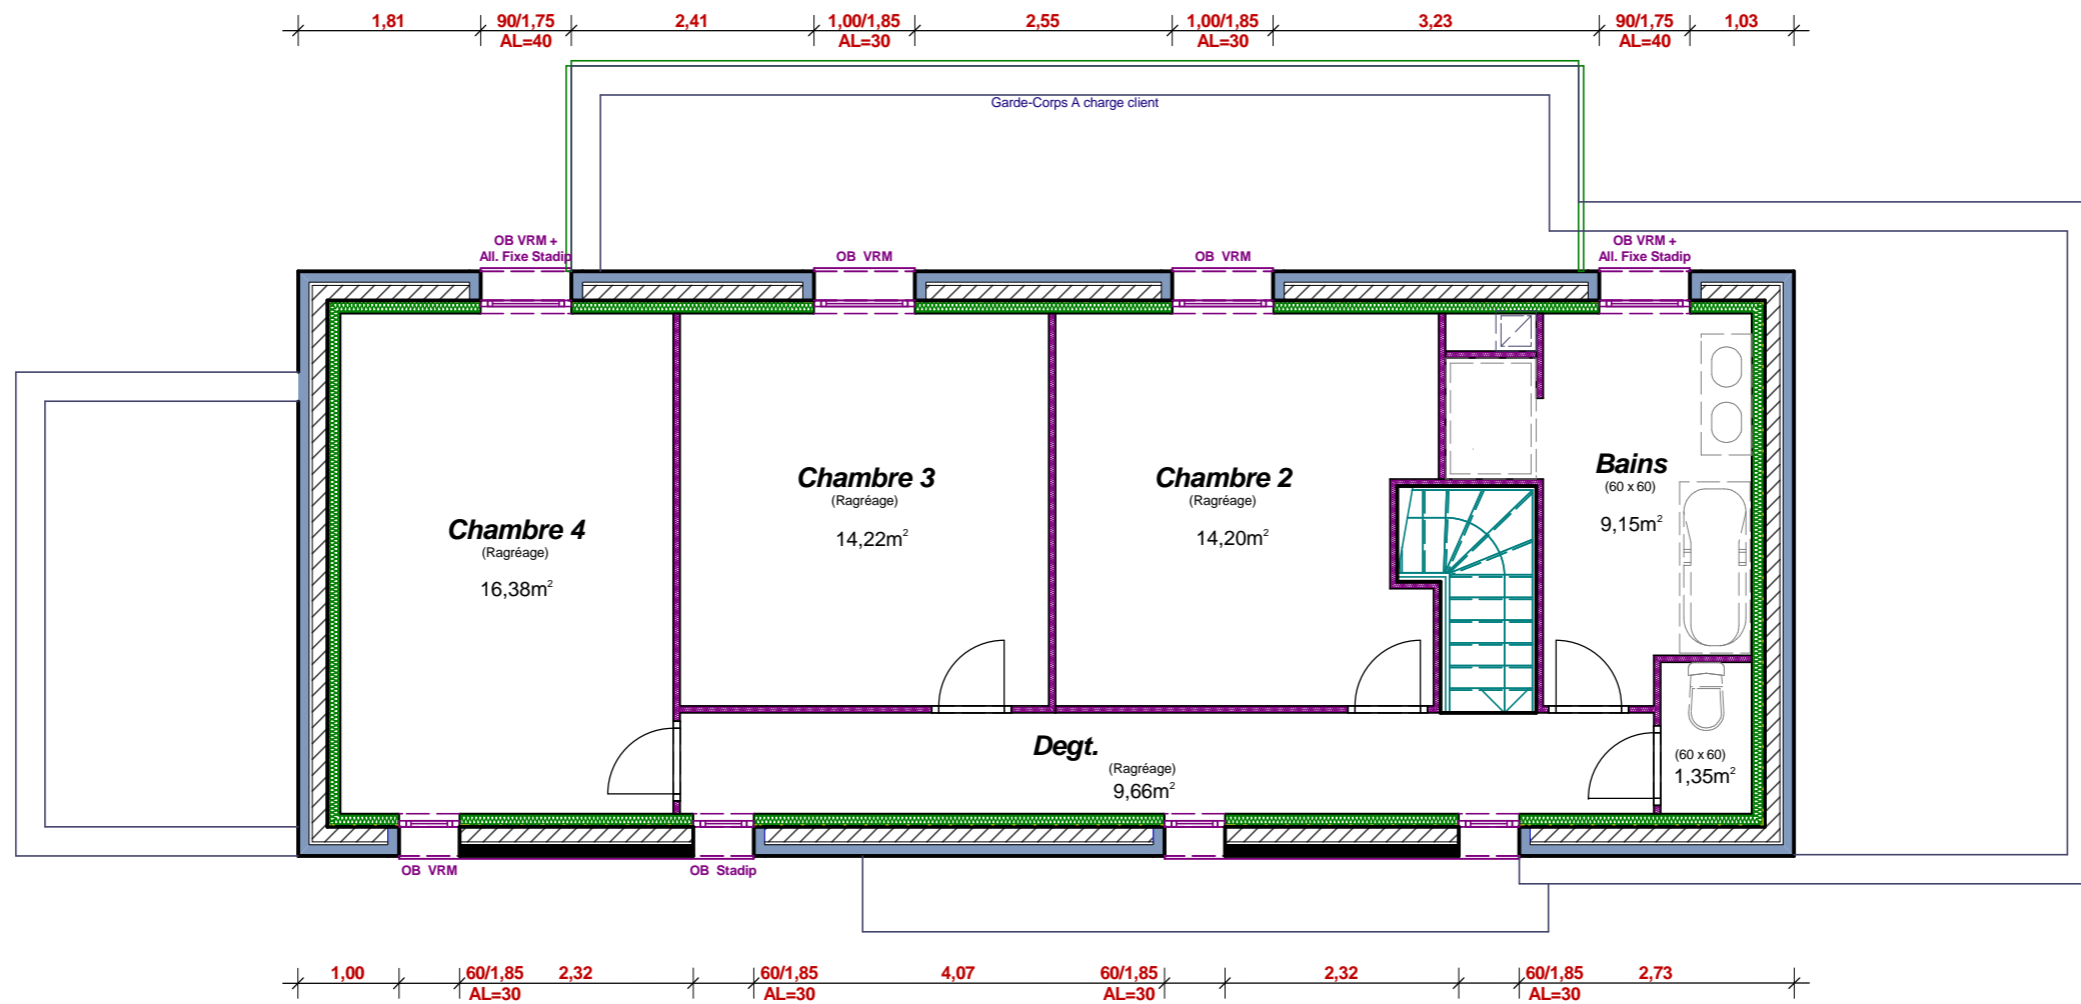

Emprise au sol : 138,50m²
 Surface Hab. Rdc : 83,83m²
 Surface Hab. Etage : 64,96m²
 Surface Hab. Totale : 148,79m²
 Surface Utile Totale : 177,47m²

Toute reproduction est interdite.
 Les plans restent la propriété de
 Maisons CAR & VER selon l'article L 111-1
 du code de la propriété intellectuelle

Maitre d'ouvrage

Référent

Echelle : 1/50
 Rez de Chaussée

Toute reproduction est interdite.
 Les plans restent la propriété de
 Maisons CAR & VER selon l'article L 111-1
 du code de la propriété intellectuelle

Maitre d'ouvrage

Référent

Echelle : 1/75

Etage

Toute reproduction est interdite.
 Les plans restent la propriété de
 Maisons CAR & VER selon l'article L 111-1
 du code de la propriété intellectuelle

Maitre d'ouvrage

Référent

Echelle : 1/125
Implantation