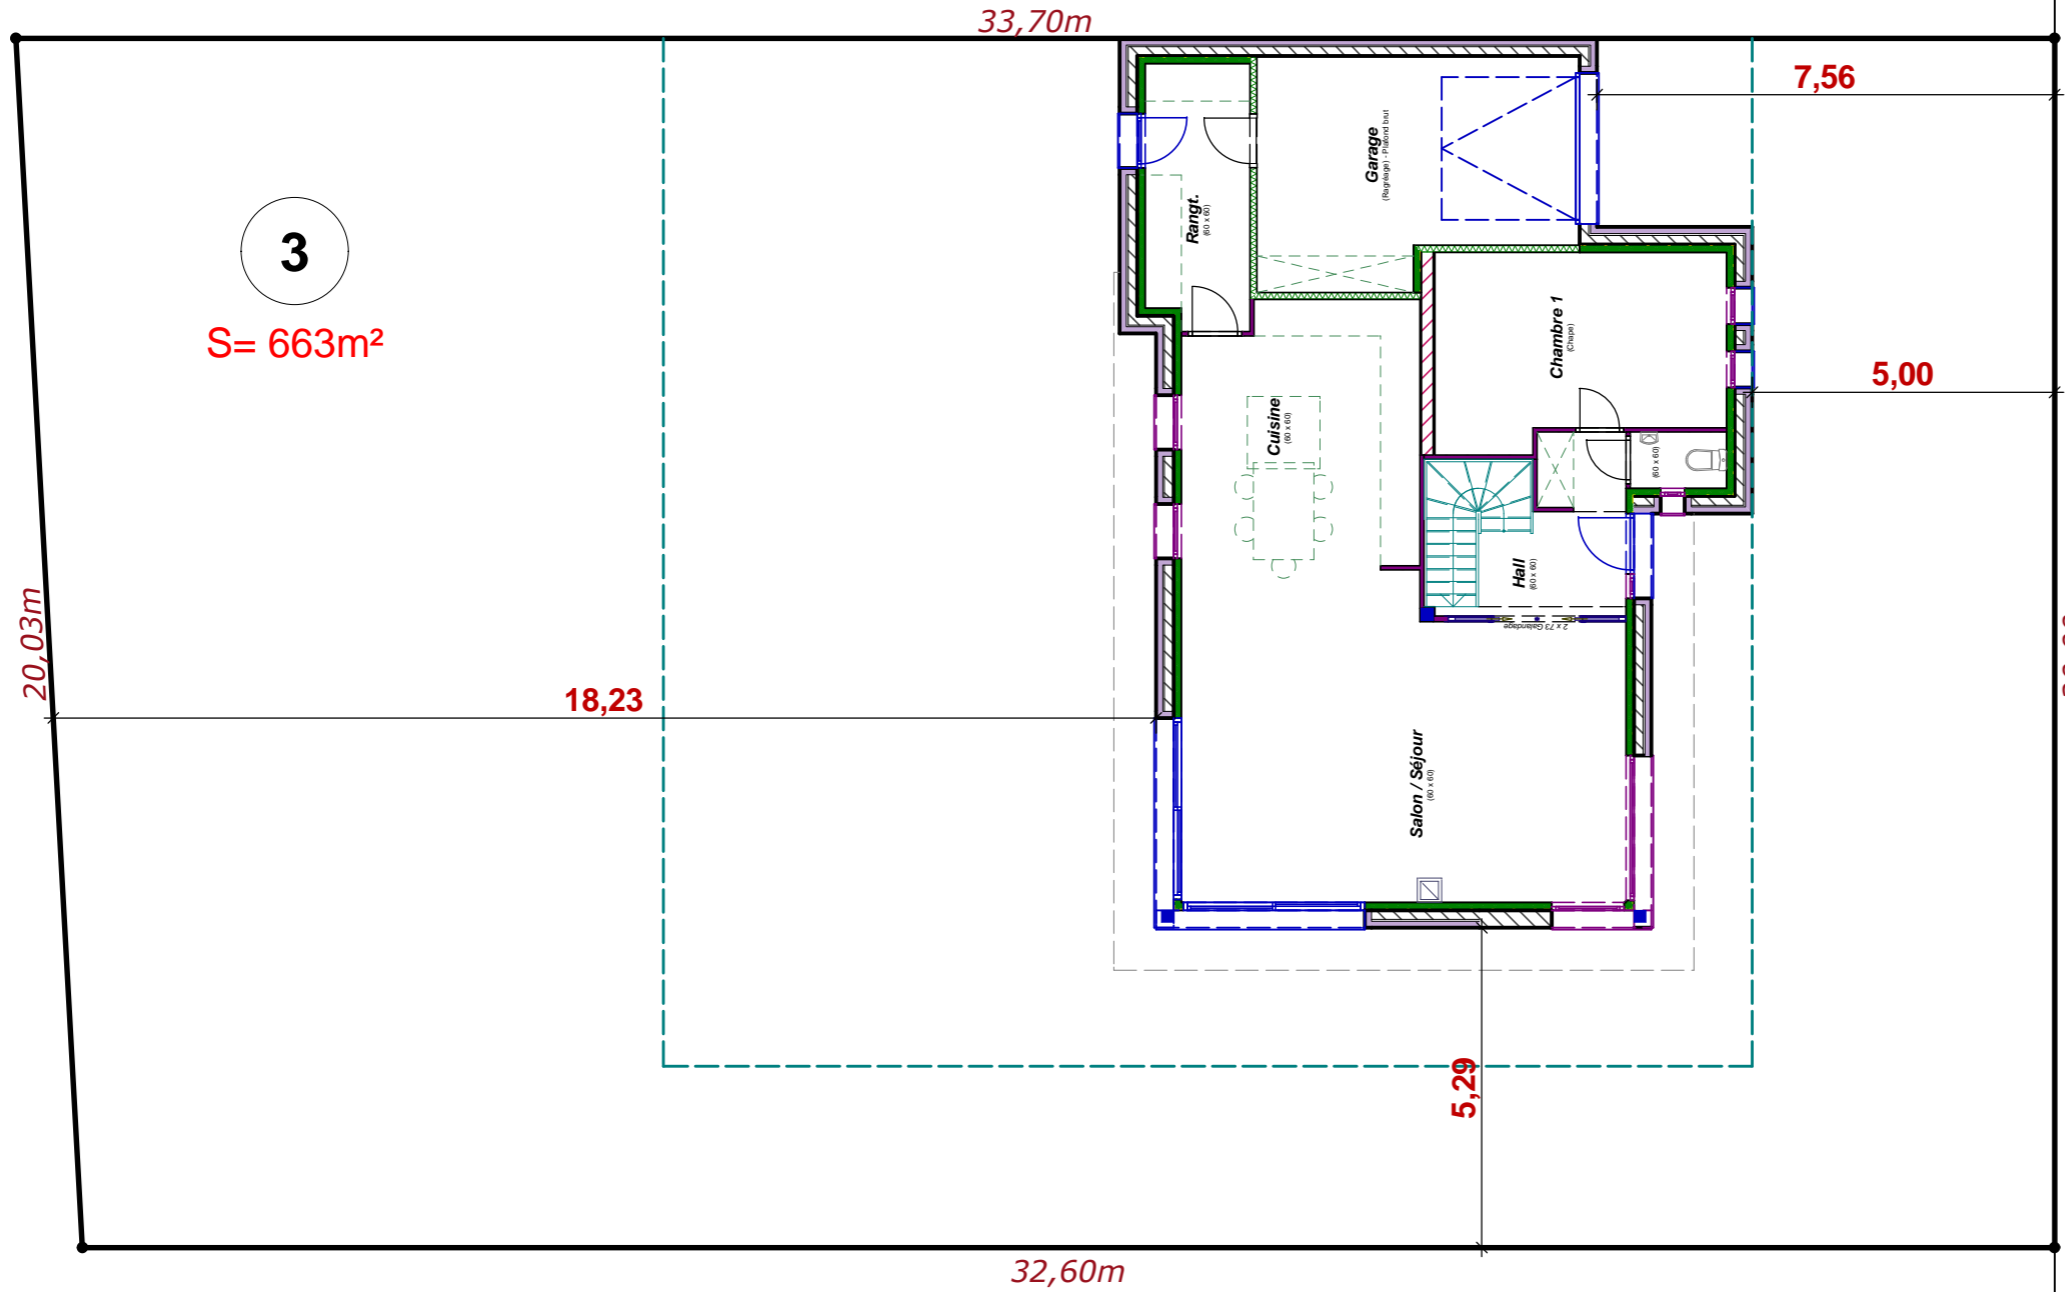

Emprise au sol : 128,49m<sup>2</sup>  
 Surface Hab. Rdc : 87,48m<sup>2</sup>  
 Surface Hab. Etage : 147,47m<sup>2</sup>  
 Surface Hab. Totale : 147,47m<sup>2</sup>  
 Surface Utile Totale : 166,17m<sup>2</sup>

Toute reproduction est interdite.  
 Les plans restent la propriété de  
 Maisons CAR & VER selon l'article L 111-1  
 du code de la propriété intellectuelle

Maitre d'ouvrage

Référent

Echelle : 1/75  
 Rez de Chaussée

Toute reproduction est interdite.  
Les plans restent la propriété de  
Maisons CAR & VER selon l'article L 111-1  
du code de la propriété intellectuelle

Maitre d'ouvrage

Référent

Echelle : 1/75  
Etage

Voie Nouvelle

Toute reproduction est interdite.  
Les plans restent la propriété de  
Maisons CAR & VER selon l'article L 111-1  
du code de la propriété intellectuelle

Maitre d'ouvrage

Référent

Echelle : 1/125