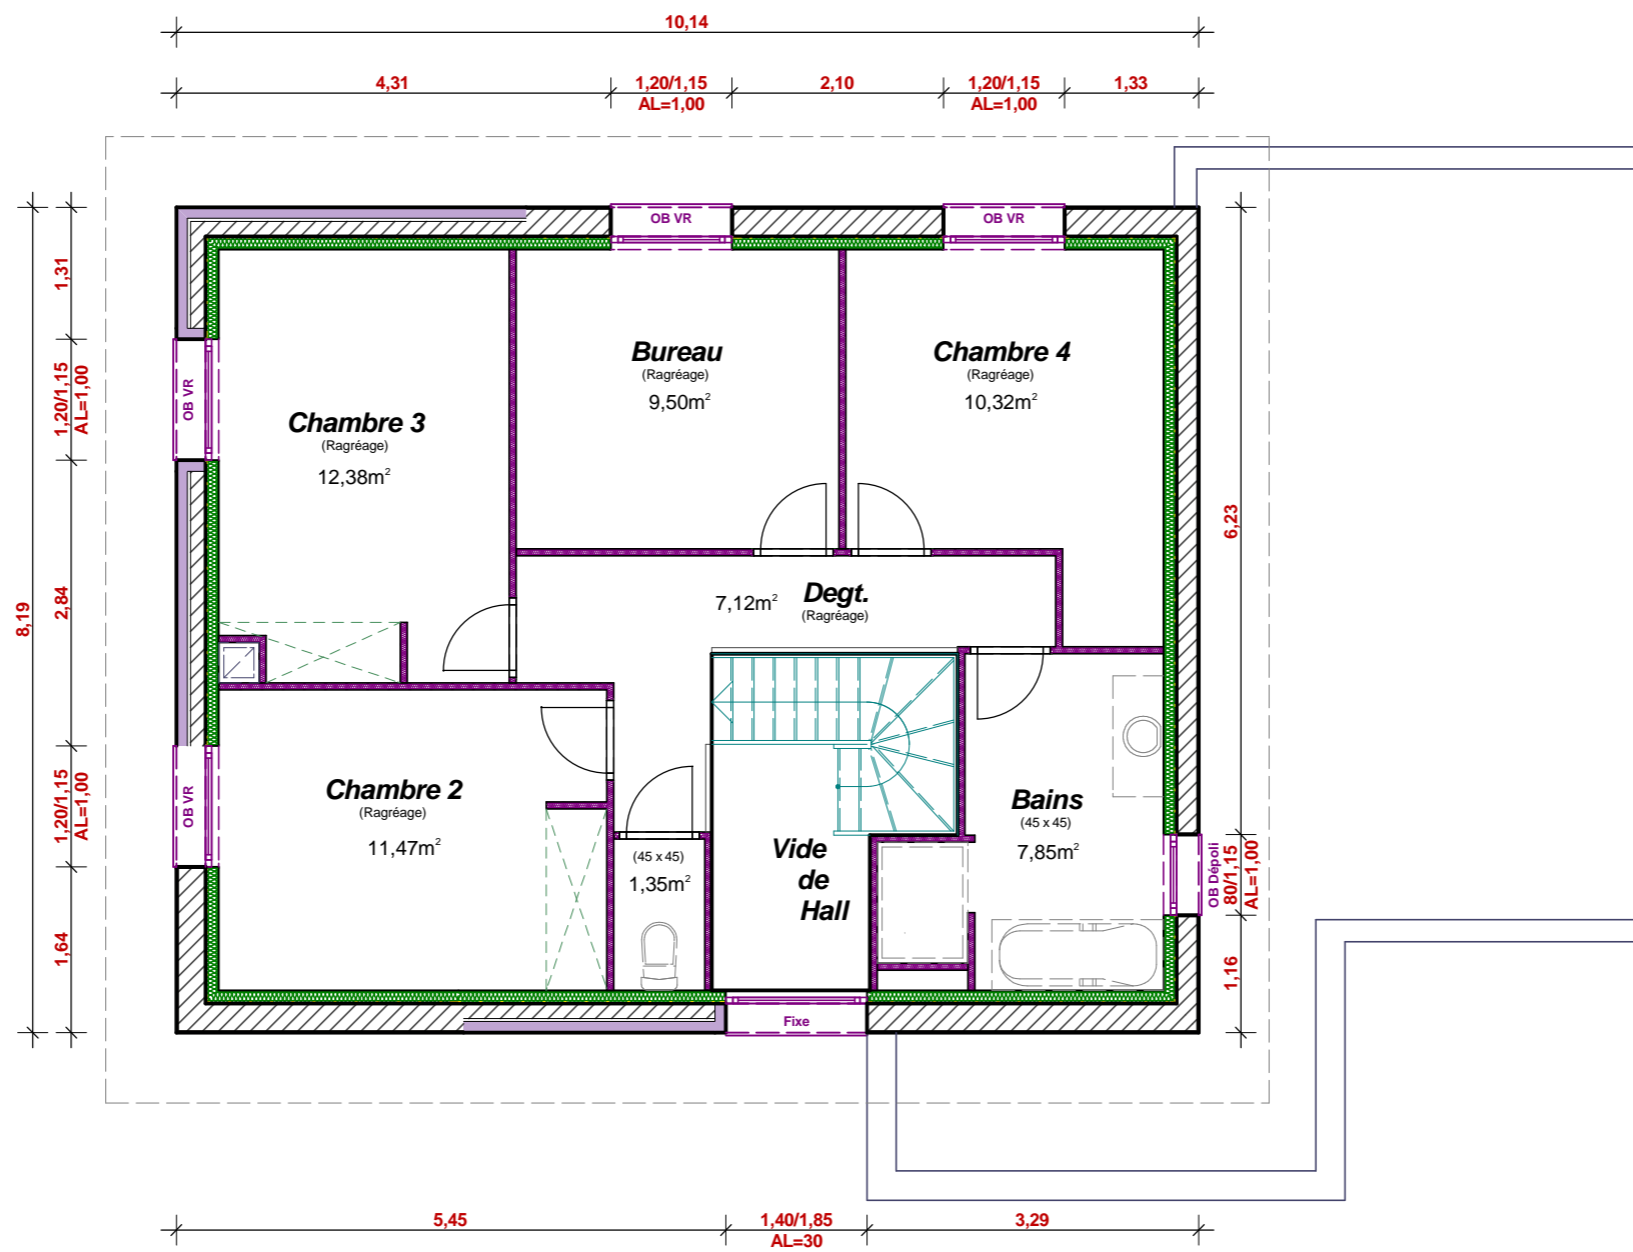

Emprise au sol : 128,49m<sup>2</sup>  
 Surface Hab. Rdc : 87,48m<sup>2</sup>  
 Surface Hab. Etage : 147,47m<sup>2</sup>  
 Surface Hab. Totale : 147,47m<sup>2</sup>  
 Surface Utile Totale : 166,17m<sup>2</sup>

Toute reproduction est interdite.  
 Les plans restent la propriété de  
 Maisons CAR & VER selon l'article L 111-1  
 du code de la propriété intellectuelle

Maitre d'ouvrage

Référent

Echelle : 1/75  
 Rez de Chaussée

Toute reproduction est interdite.  
Les plans restent la propriété de  
Maisons CAR & VER selon l'article L 111-1  
du code de la propriété intellectuelle

Maitre d'ouvrage

Référent

Echelle : 1/75  
Etage