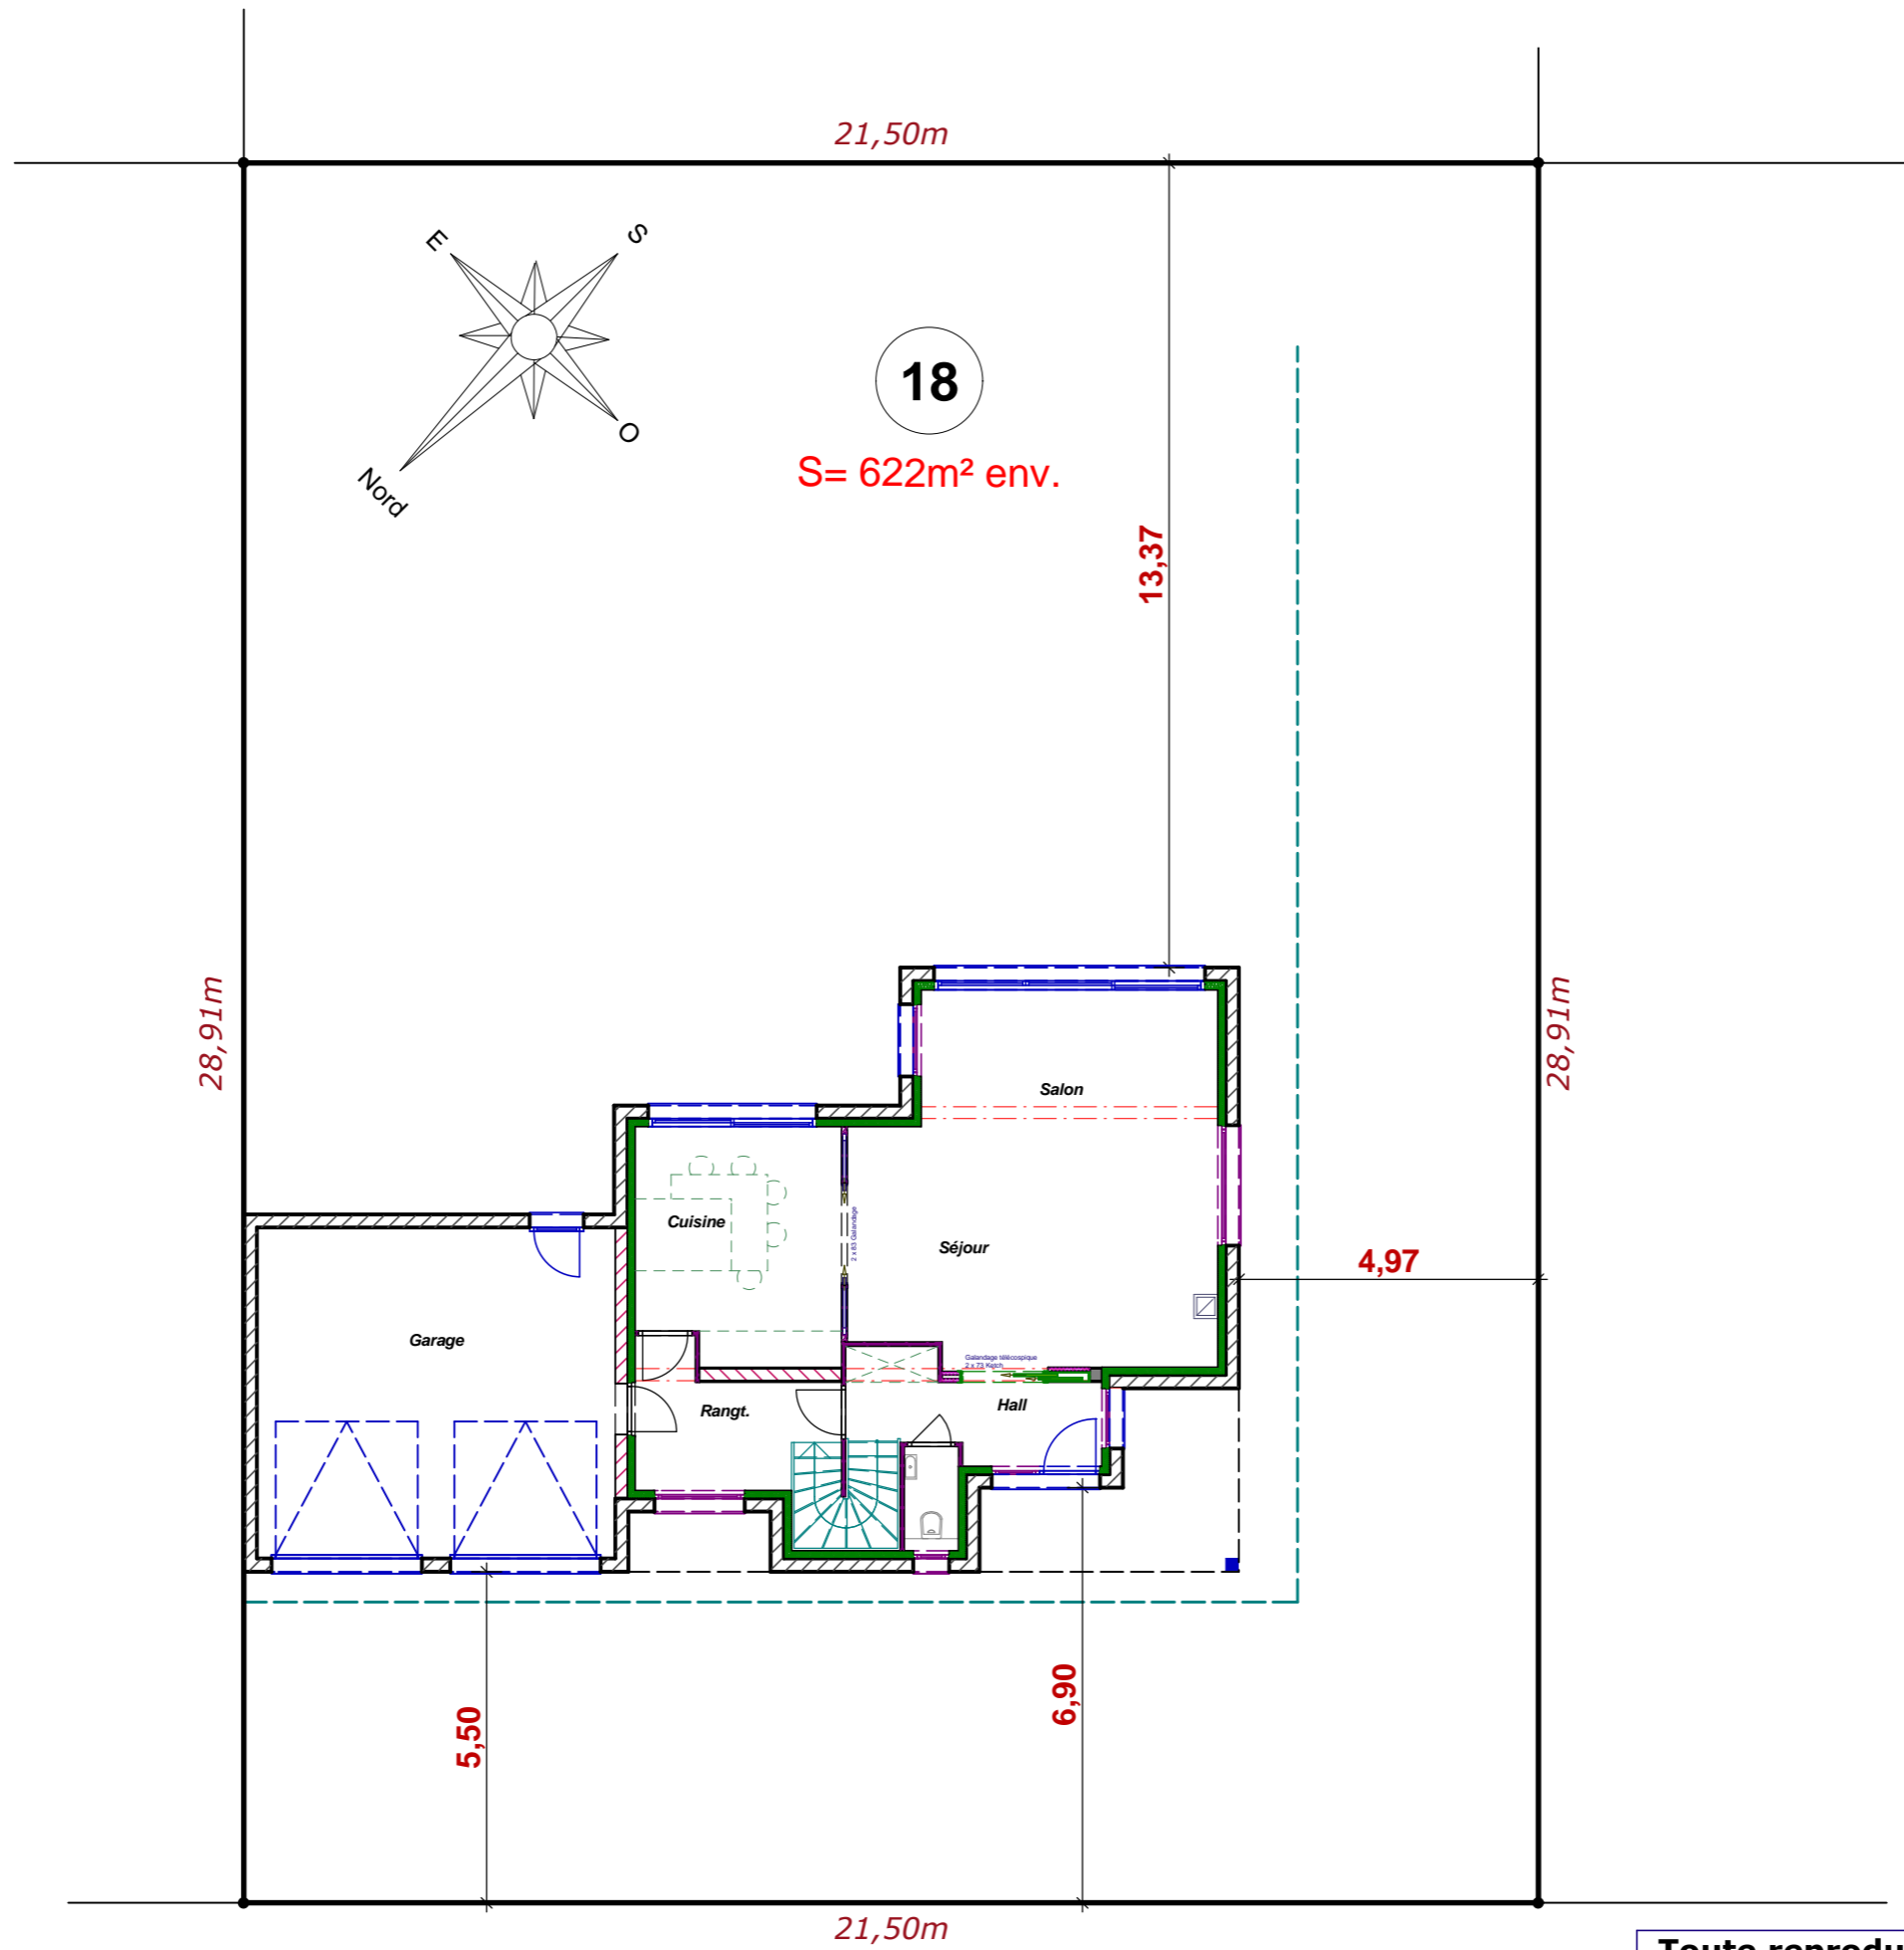

Emprise au sol : 118,29m²
 Surface Hab. Rdc : 66,43m²
 Surface Hab. Etage : 62,64m²
 Surface Hab. Totale : 129,07m²
 Surface Utile Totale : 161,80m²

Toute reproduction est interdite.
Les plans restent la propriété de
Maisons CAR & VER selon l' Article L 111-1
du Code de la propriété intellectuelle

**Toute reproduction est interdite.
 Les plans restent la propriété de
 Maisons CAR & VER selon l' Article L 111-1
 du Code de la propriété intellectuelle**

Voie

Nouvelle

Toute reproduction est interdite.
Les plans restent la propriété de
Maisons CAR & VER selon l' Article L 111-1
du Code de la propriété intellectuelle