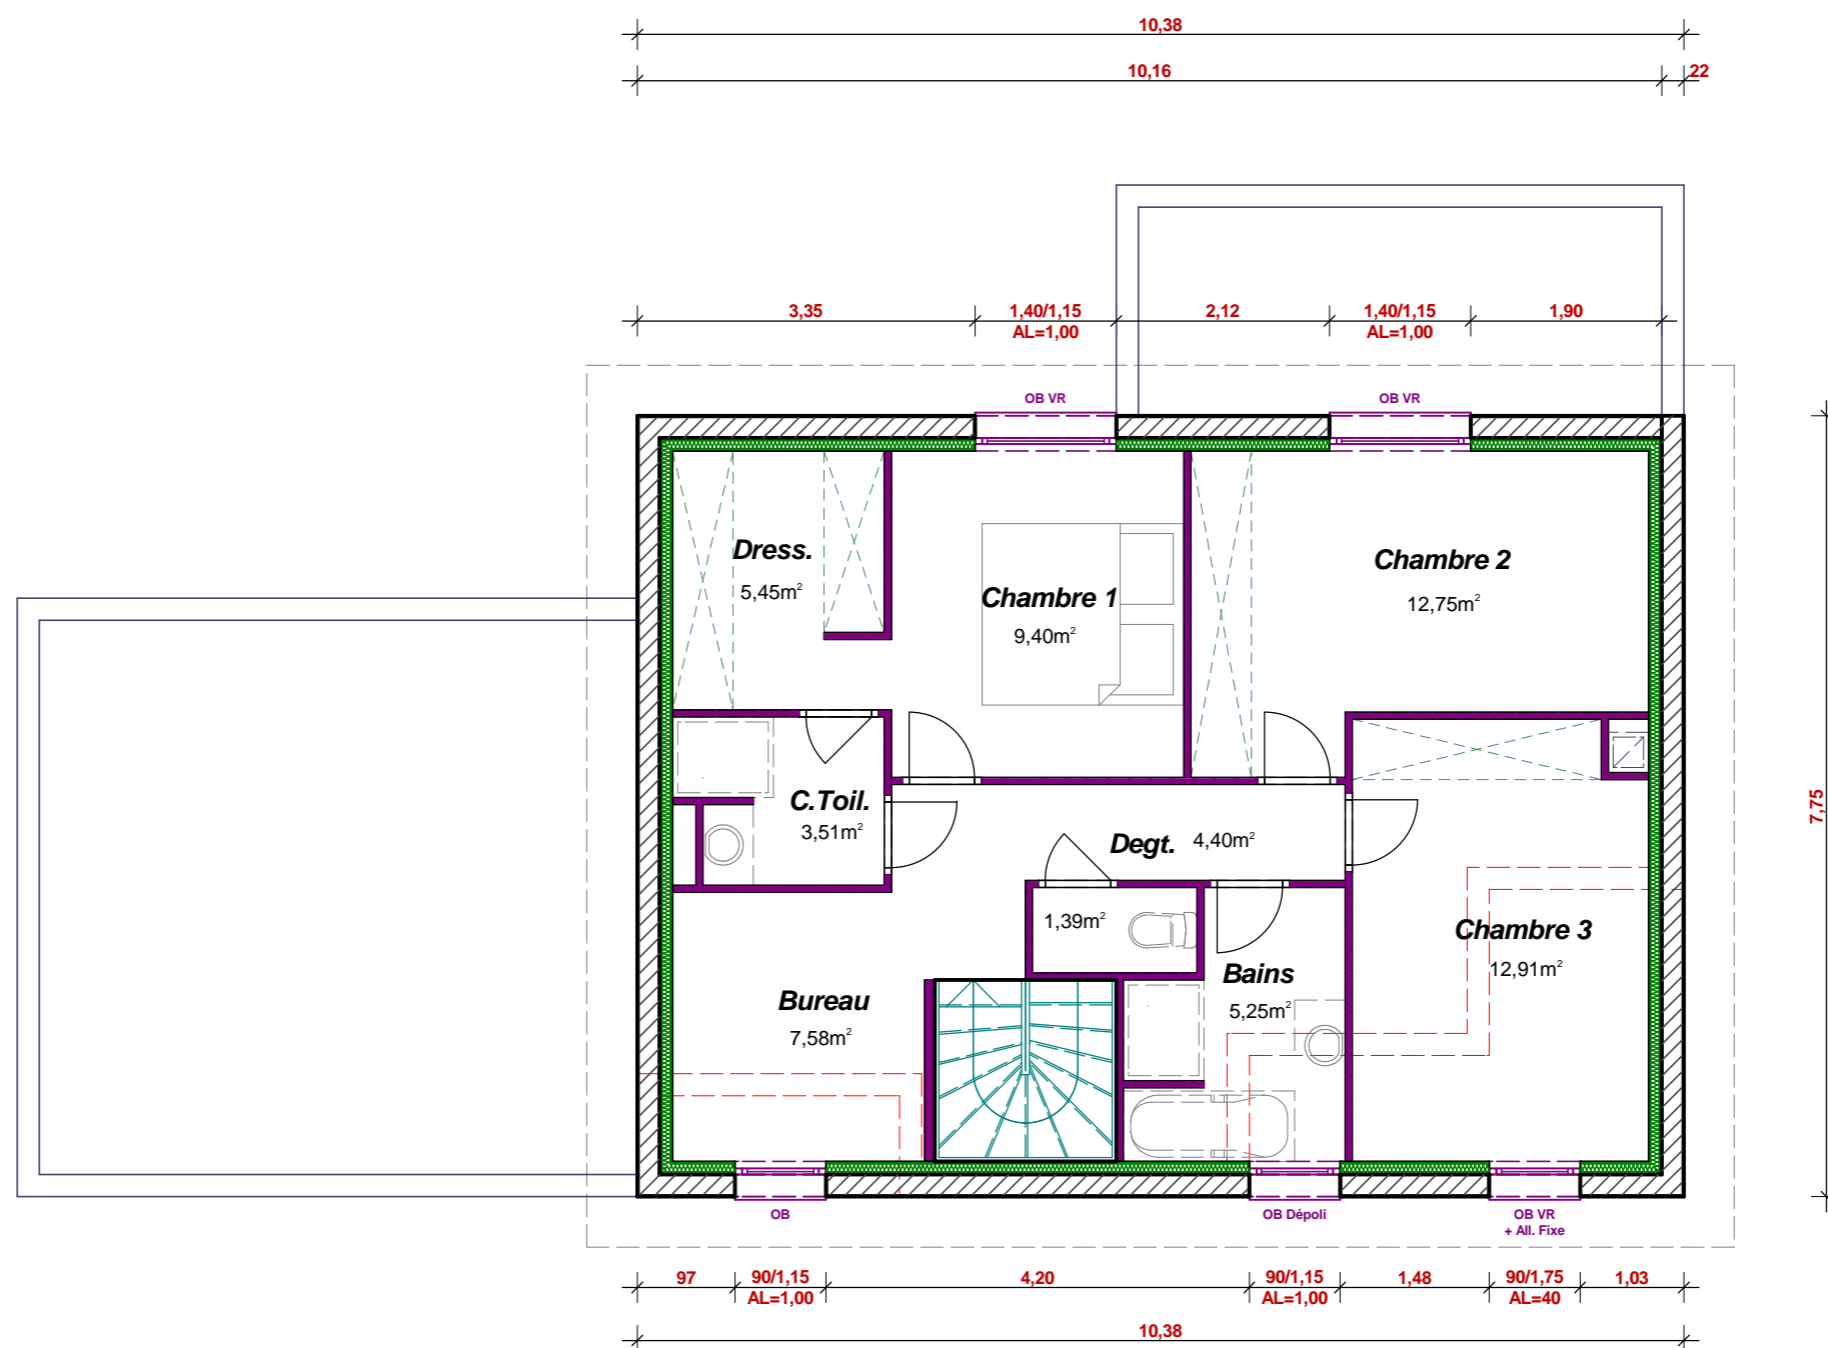

Emprise au sol : 118,29m²
 Surface Hab. Rdc : 66,43m²
 Surface Hab. Etage : 62,64m²
 Surface Hab. Totale : 129,07m²
 Surface Utile Totale : 161,80m²

Toute reproduction est interdite.
Les plans restent la propriété de
Maisons CAR & VER selon l' Article L 111-1
du Code de la propriété intellectuelle

**Toute reproduction est interdite.
 Les plans restent la propriété de
 Maisons CAR & VER selon l' Article L 111-1
 du Code de la propriété intellectuelle**

Voie

Nouvelle

Toute reproduction est interdite.
Les plans restent la propriété de
Maisons CAR & VER selon l' Article L 111-1
du Code de la propriété intellectuelle