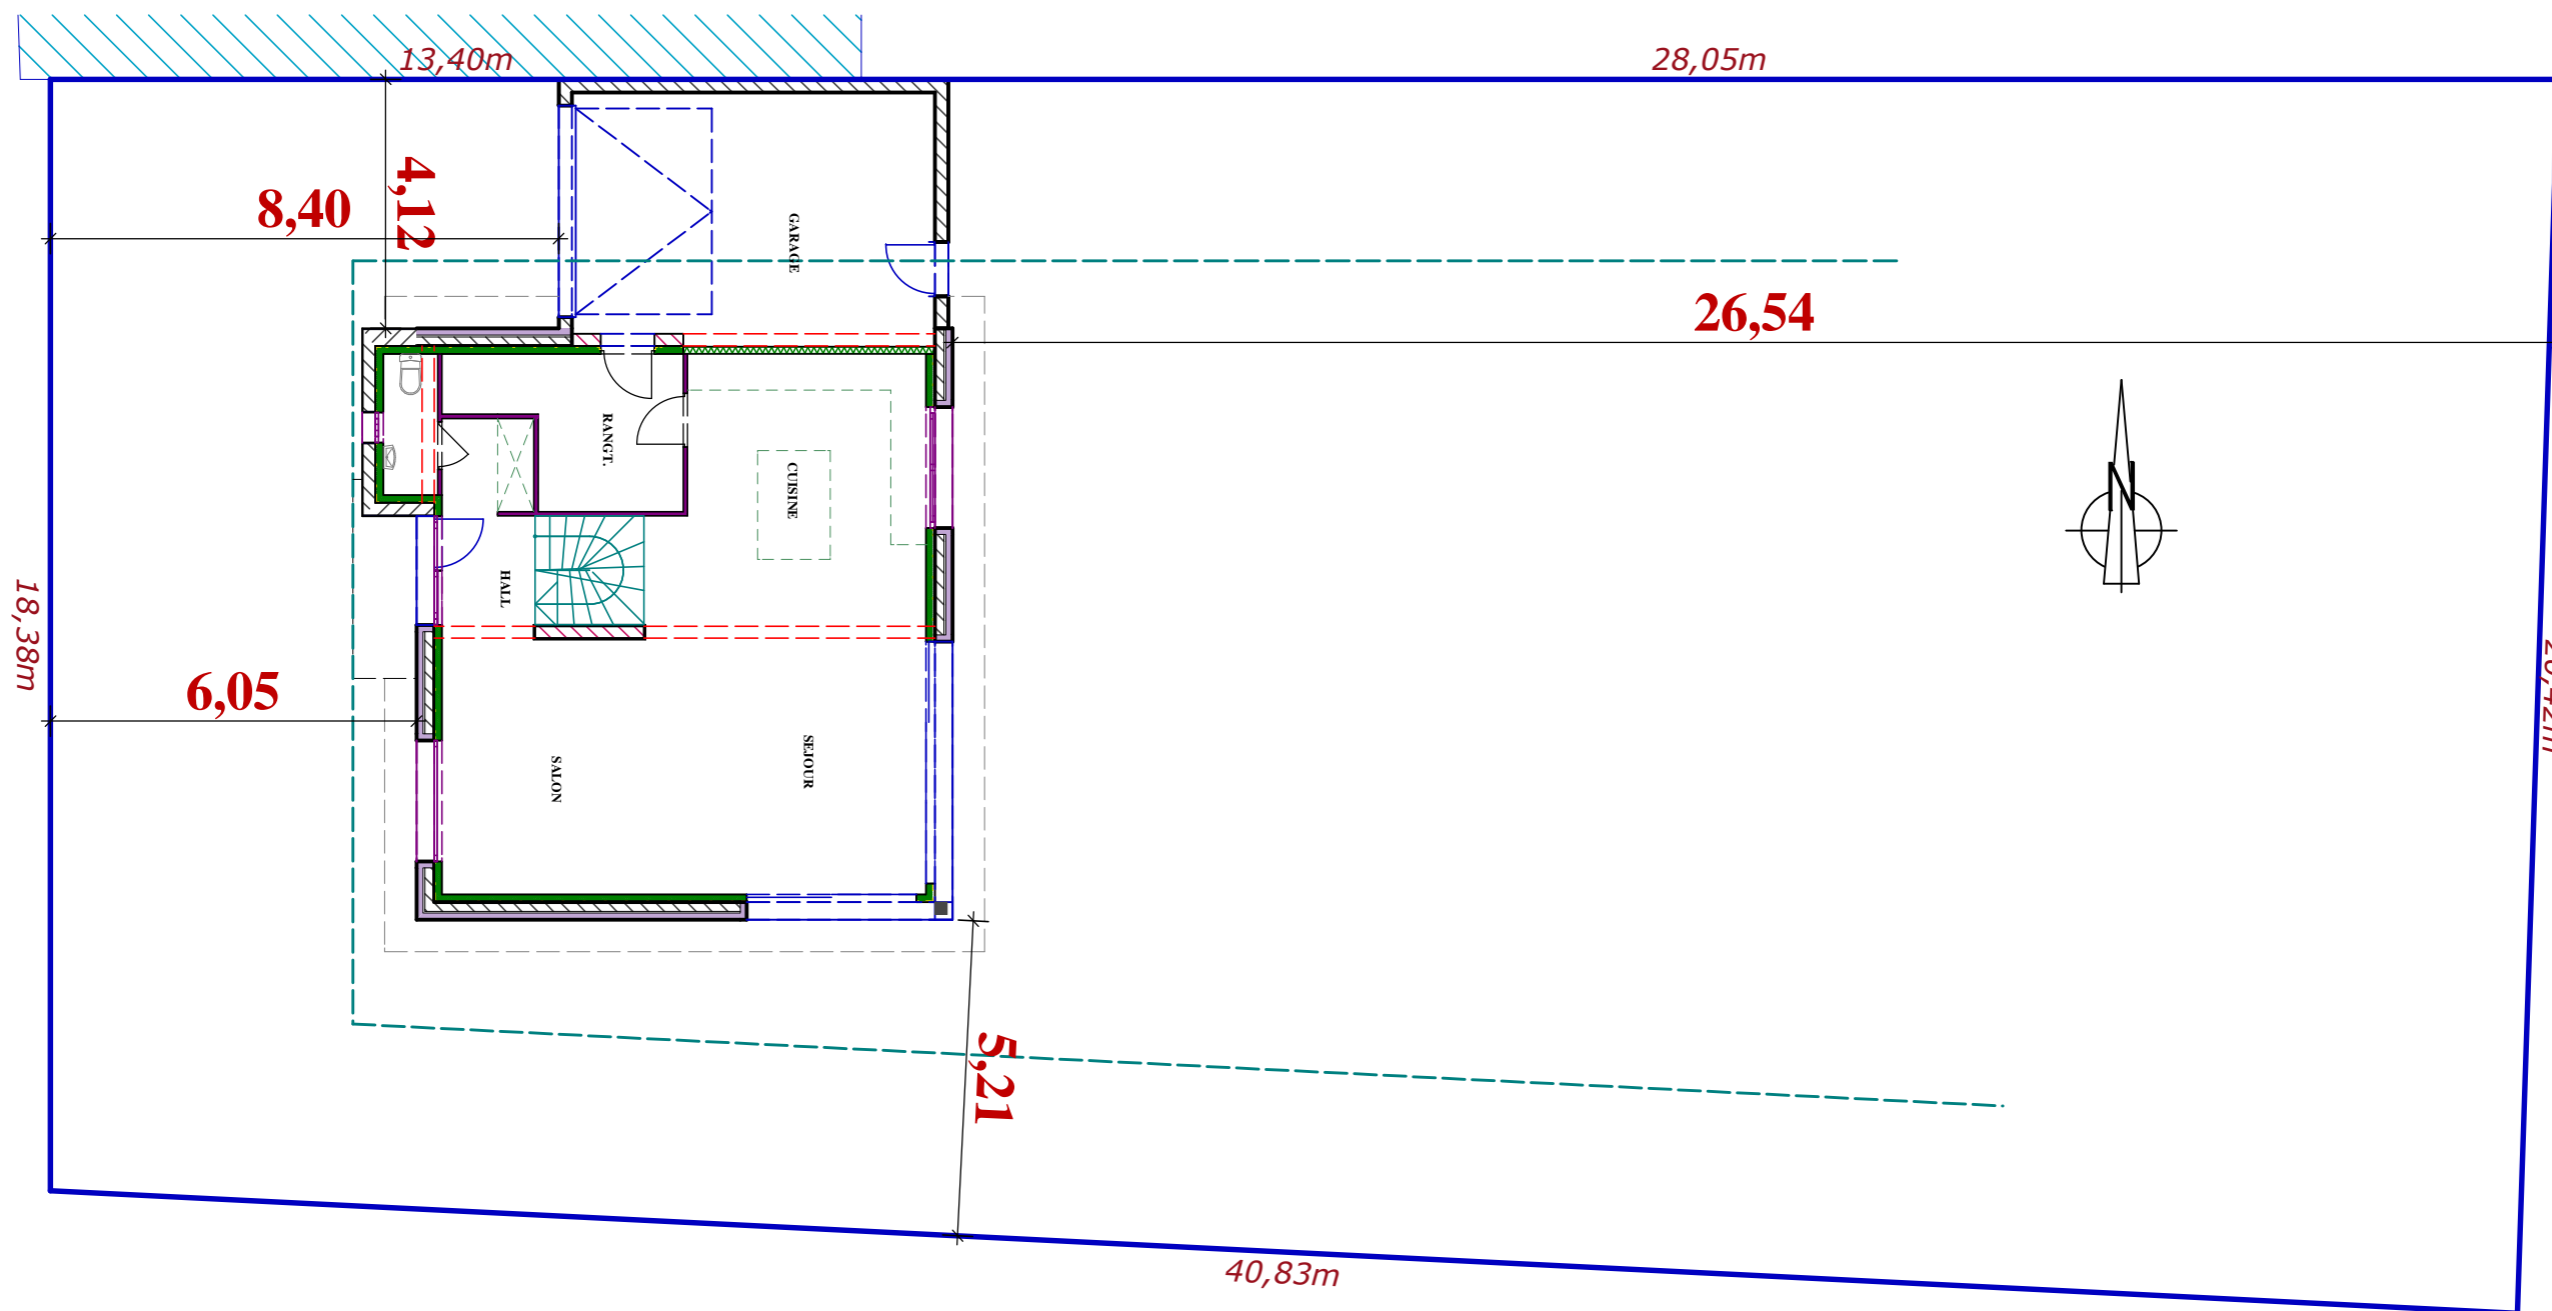

Emprise au sol : 115,01m²
 Surface Hab. Rdc : 72,88m²
 Surface Hab. Etage : 66,57m²
 Surface Hab. Totale : 139,45m²
 Surface Utile Totale : 164,26m²

Chemin Renault