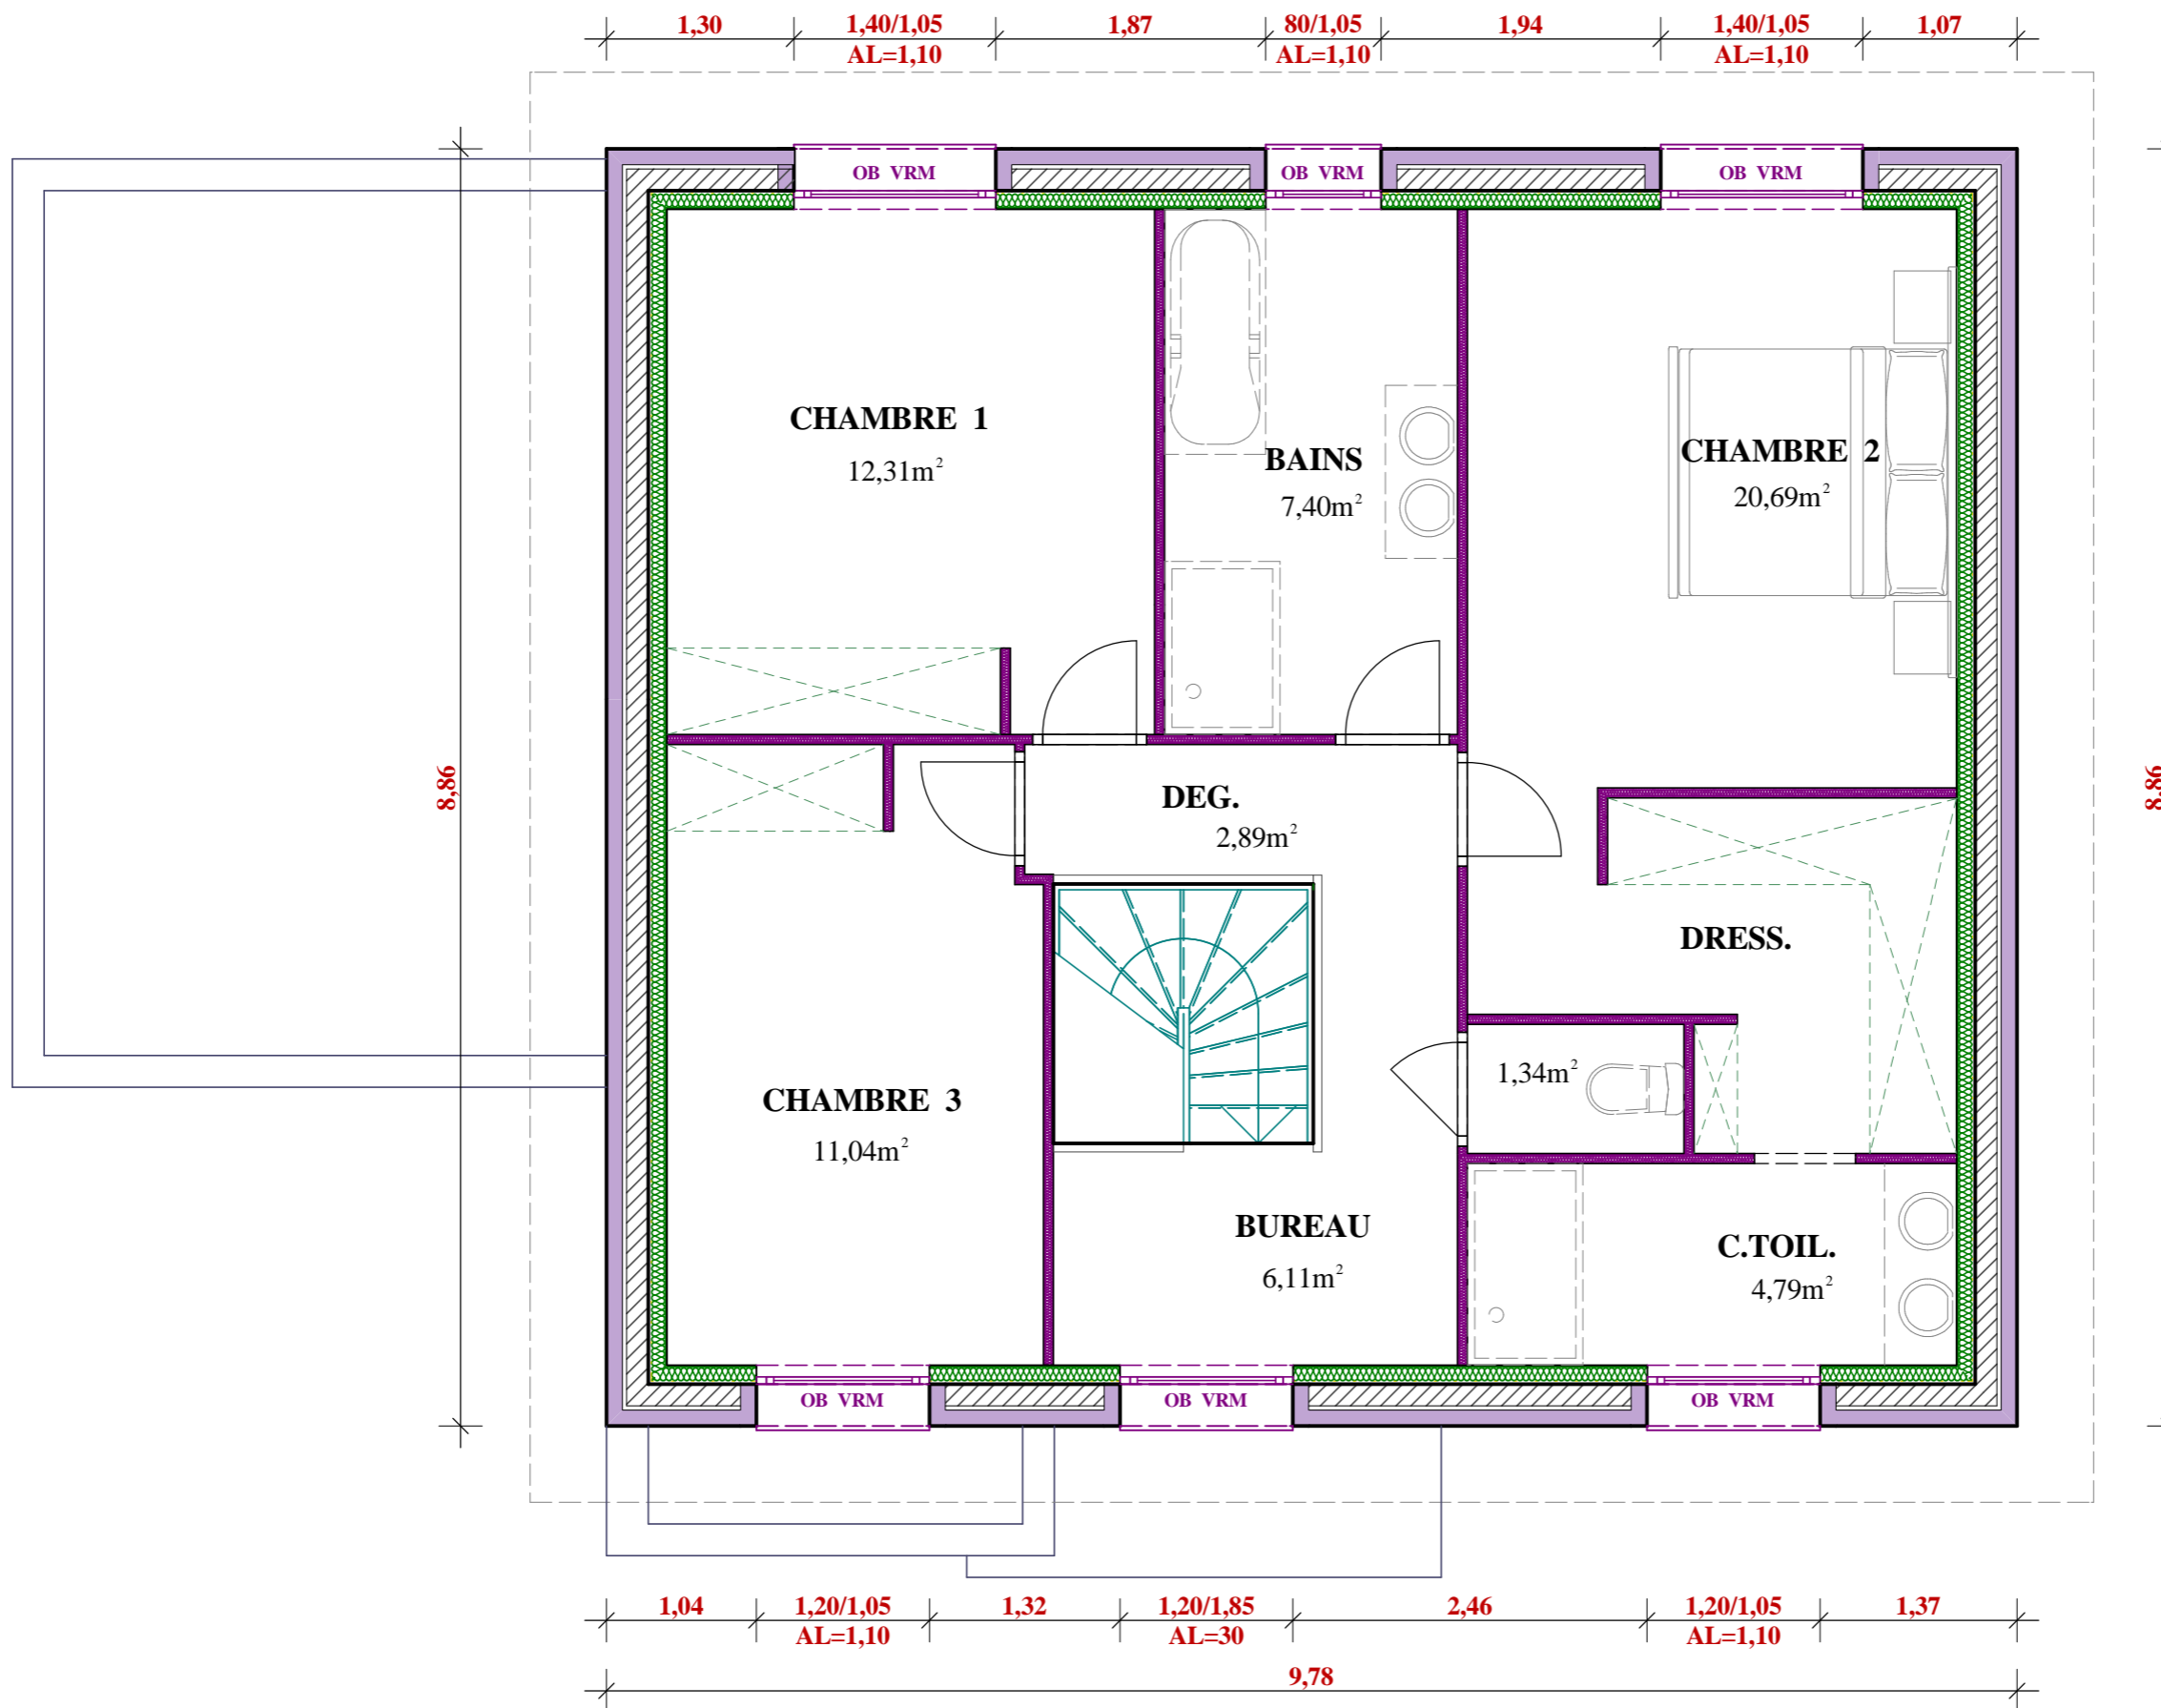

Emprise au sol : 115,01m²
 Surface Hab. Rdc : 72,88m²
 Surface Hab. Etage : 66,57m²
 Surface Hab. Totale : 139,45m²
 Surface Utile Totale : 164,26m²

Chemin Renault