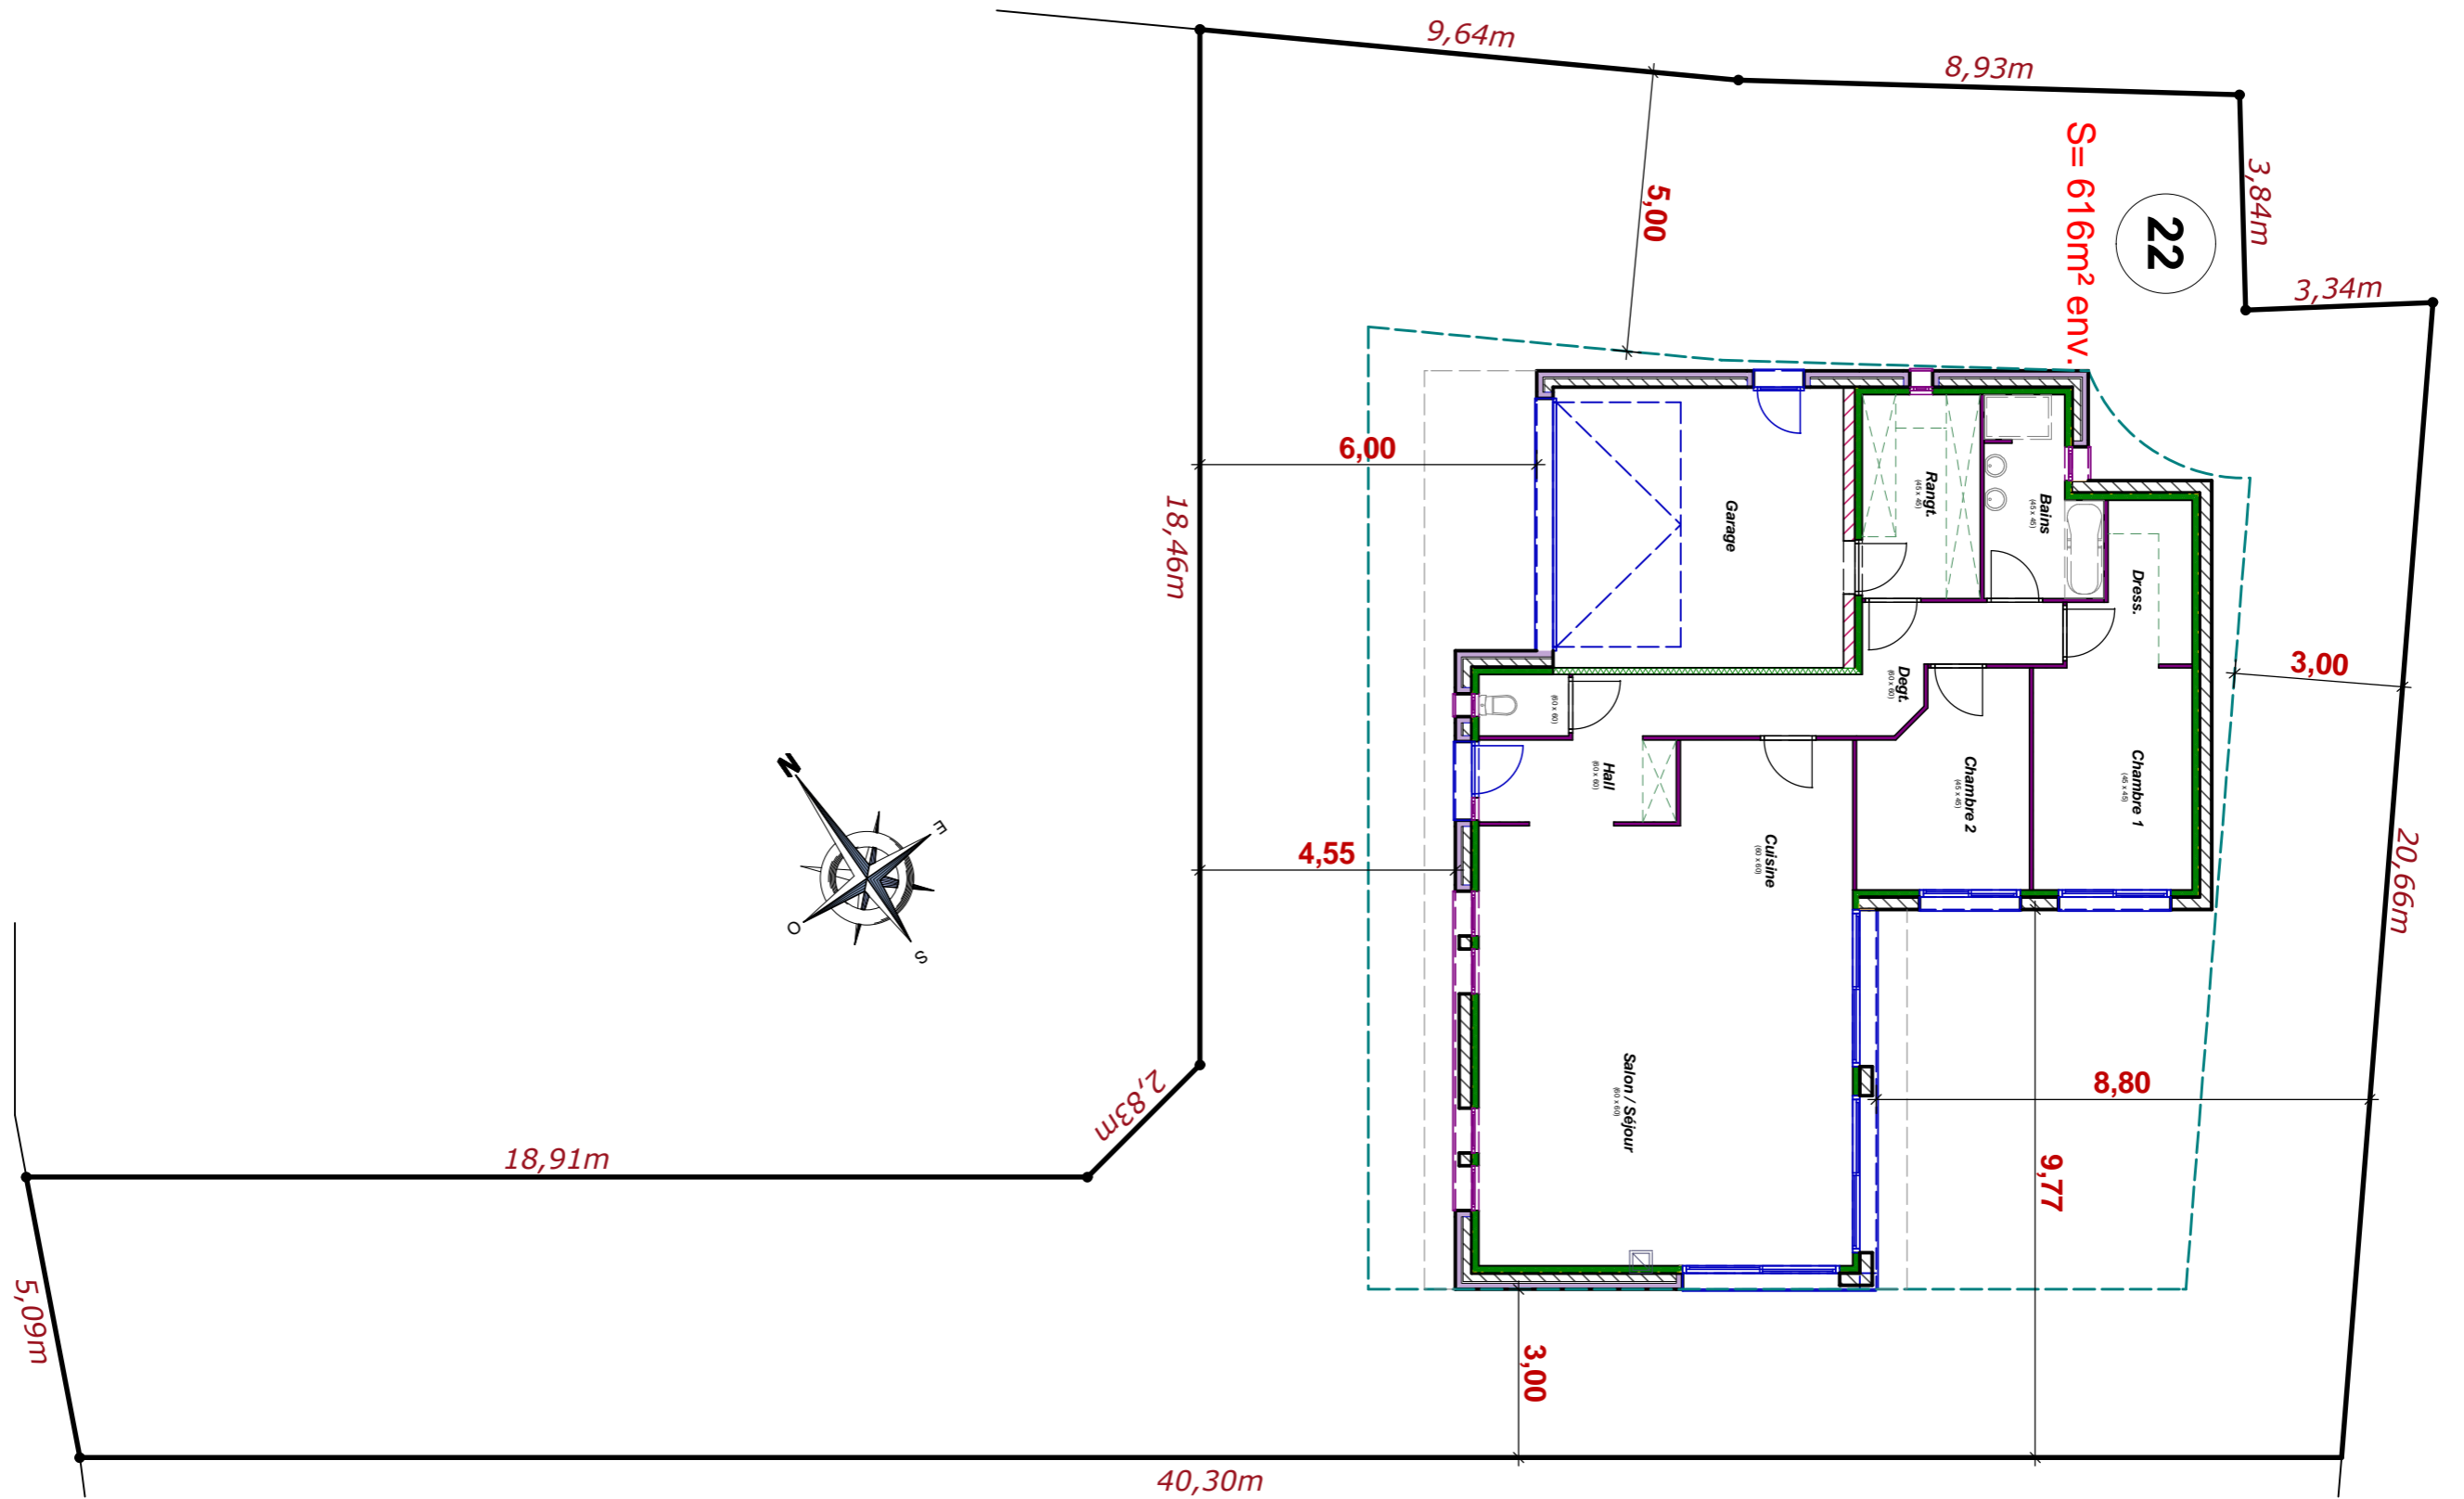

Emprise au sol : 168,70m²
 Surface Hab. Totale : 116,61m²
 Surface Utile Totale : 142,51m²

Toute reproduction est interdite.
 Les plans restent la propriété de
 Maisons CAR & VER selon l'article L 111-1
 du code de la propriété intellectuelle

Maitre d'ouvrage

Référent

Echelle : 1/75
Rez de Chaussée

Toute reproduction est interdite.
 Les plans restent la propriété de
 Maisons CAR & VER selon l'article L 111-1
 du code de la propriété intellectuelle

Maitre d'ouvrage

Référent

Echelle : 1/125
 Implantation