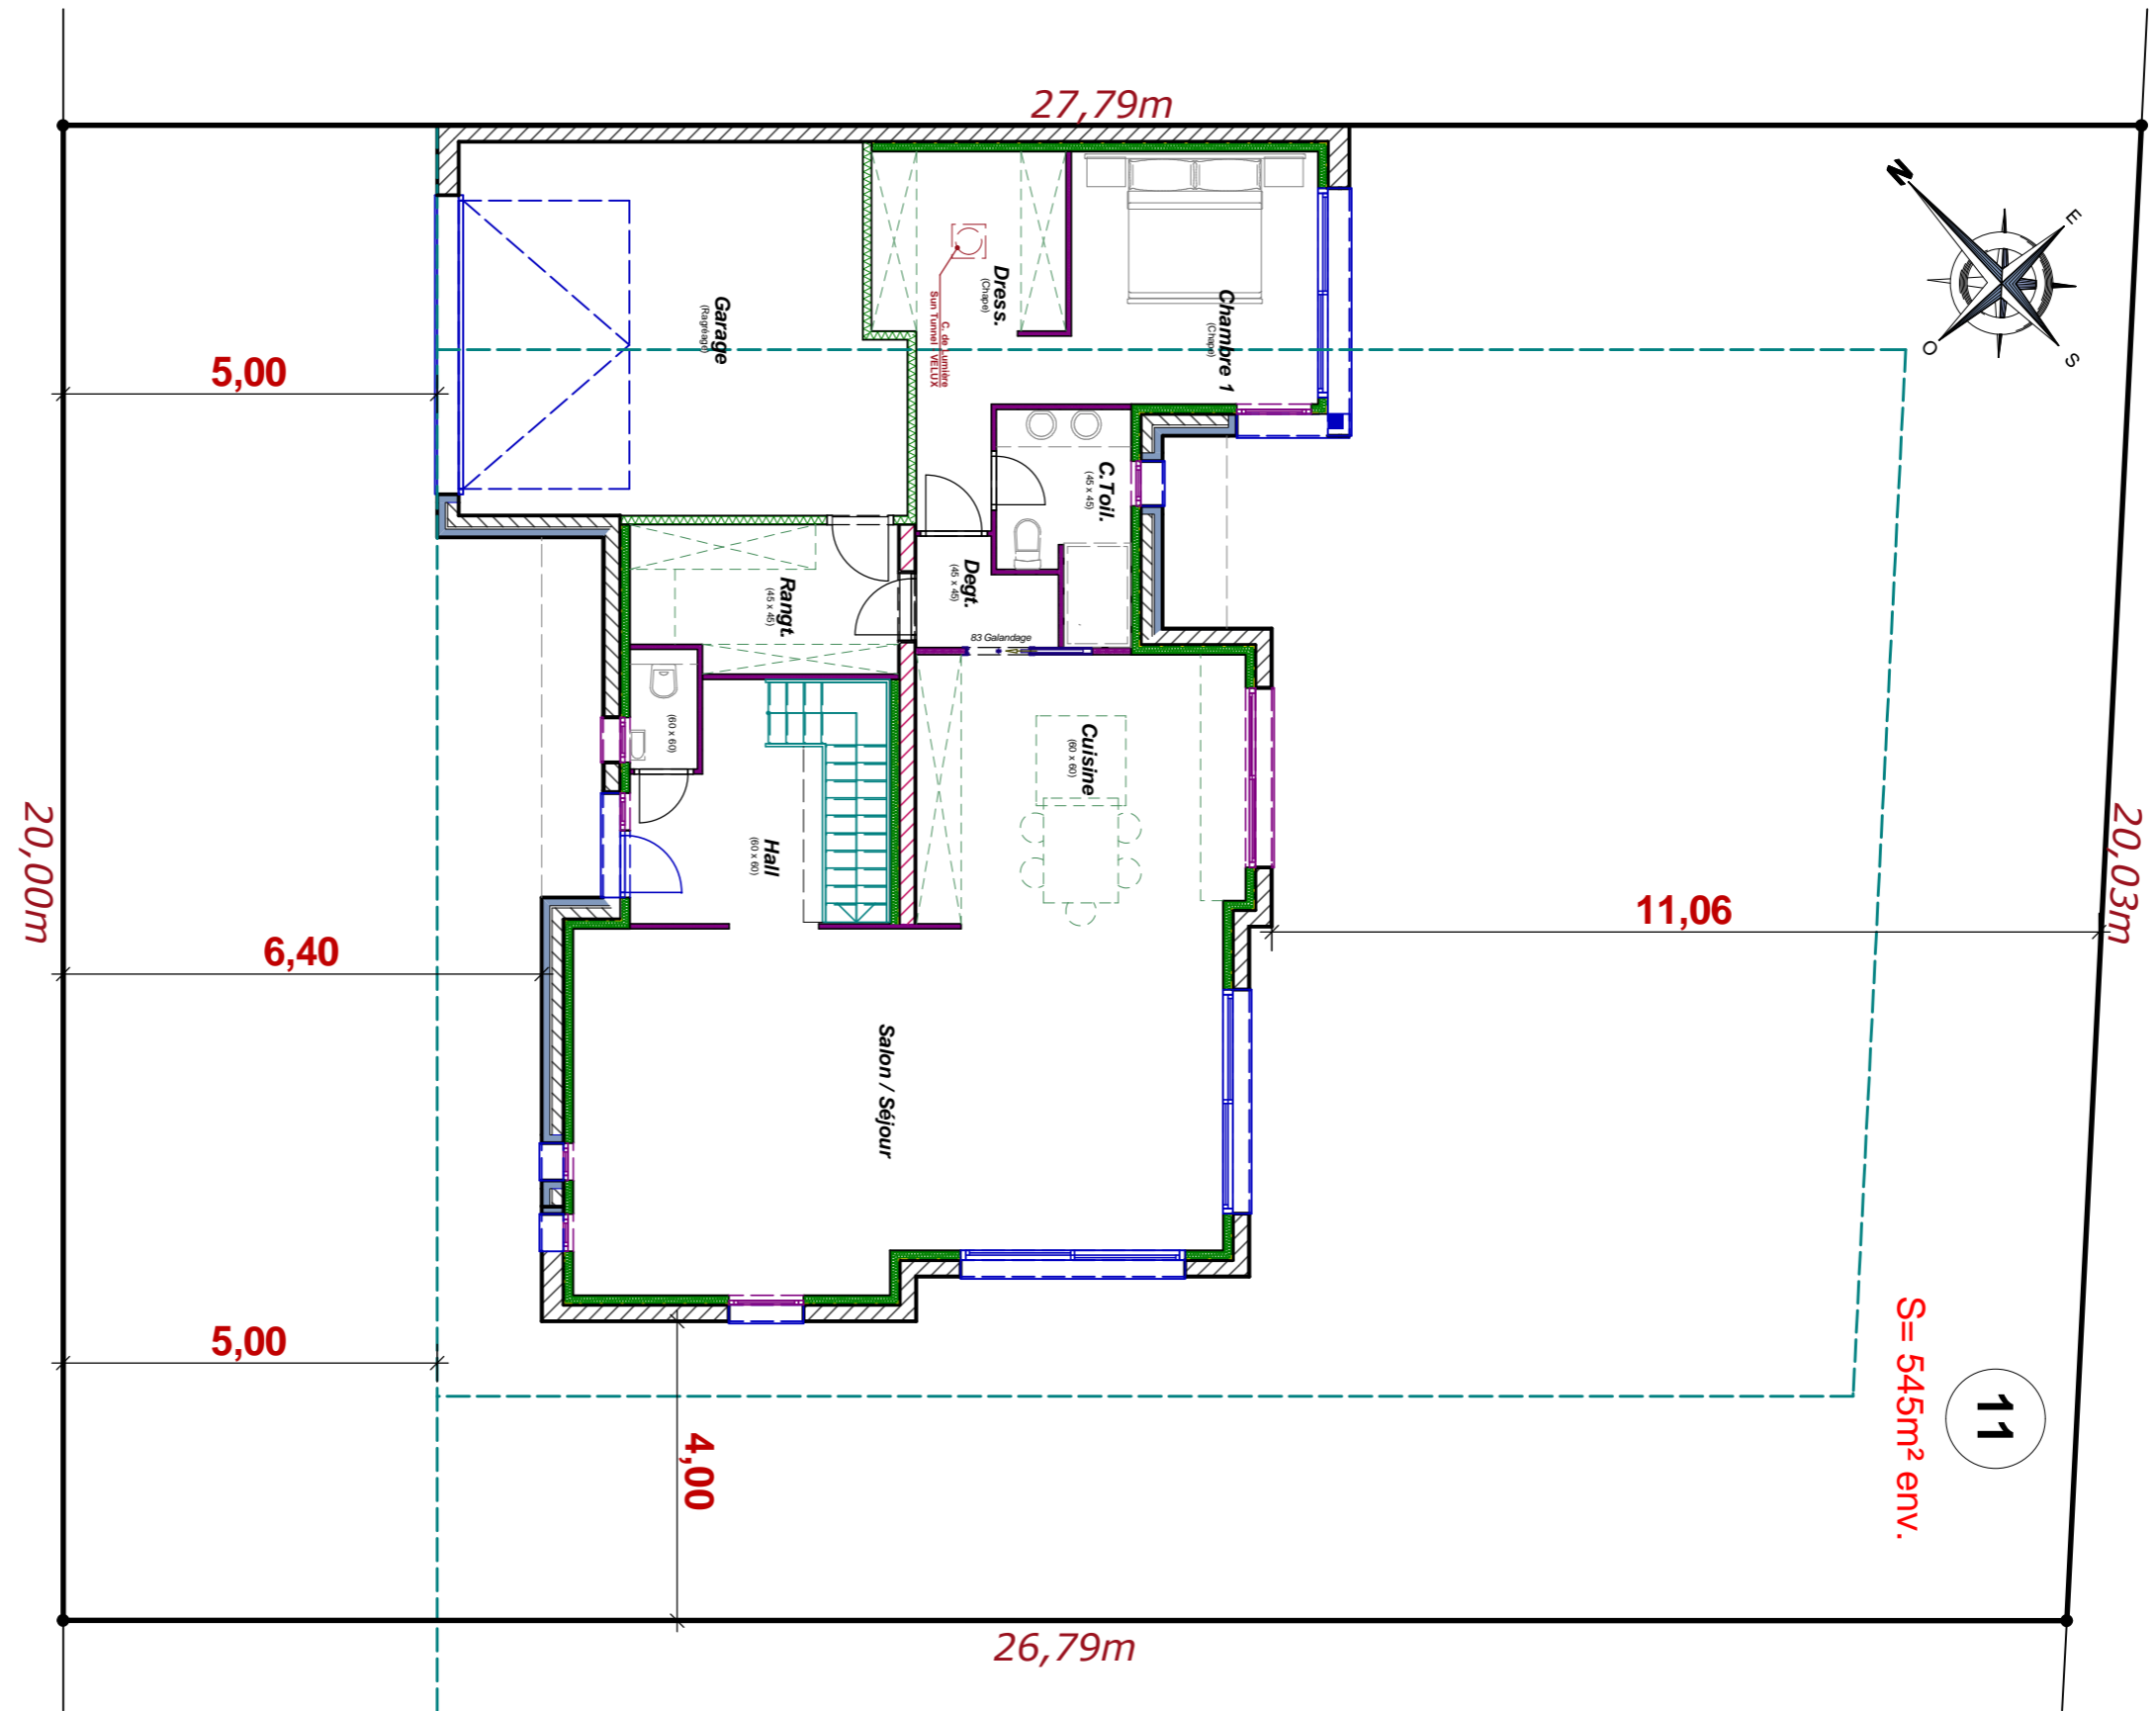

Emprise au sol : 156,21m²
 Surface Hab. Rdc : 102,45m²
 Surface Hab. Etage : 35,01m²
 Surface Hab. Totale : 137,46m²
 Surface Utile Totale : 165,87m²

Toute reproduction est interdite.
 Les plans restent la propriété de
 Maisons CAR & VER selon l'article L 111-1
 du code de la propriété intellectuelle

Maitre d'ouvrage

Référent

Echelle : 1/75
 Rez de Chaussée

Toute reproduction est interdite.
Les plans restent la propriété de
Maisons CAR & VER selon l'article L 111-1
du code de la propriété intellectuelle

Maitre d'ouvrage

Référent

Echelle : 1/75

Etage

Voie Nouvelle

Toute reproduction est interdite.
Les plans restent la propriété de
Maisons CAR & VER selon l'article L 111-1
du code de la propriété intellectuelle

Maitre d'ouvrage

Référent

Echelle : 1/100

Implantation