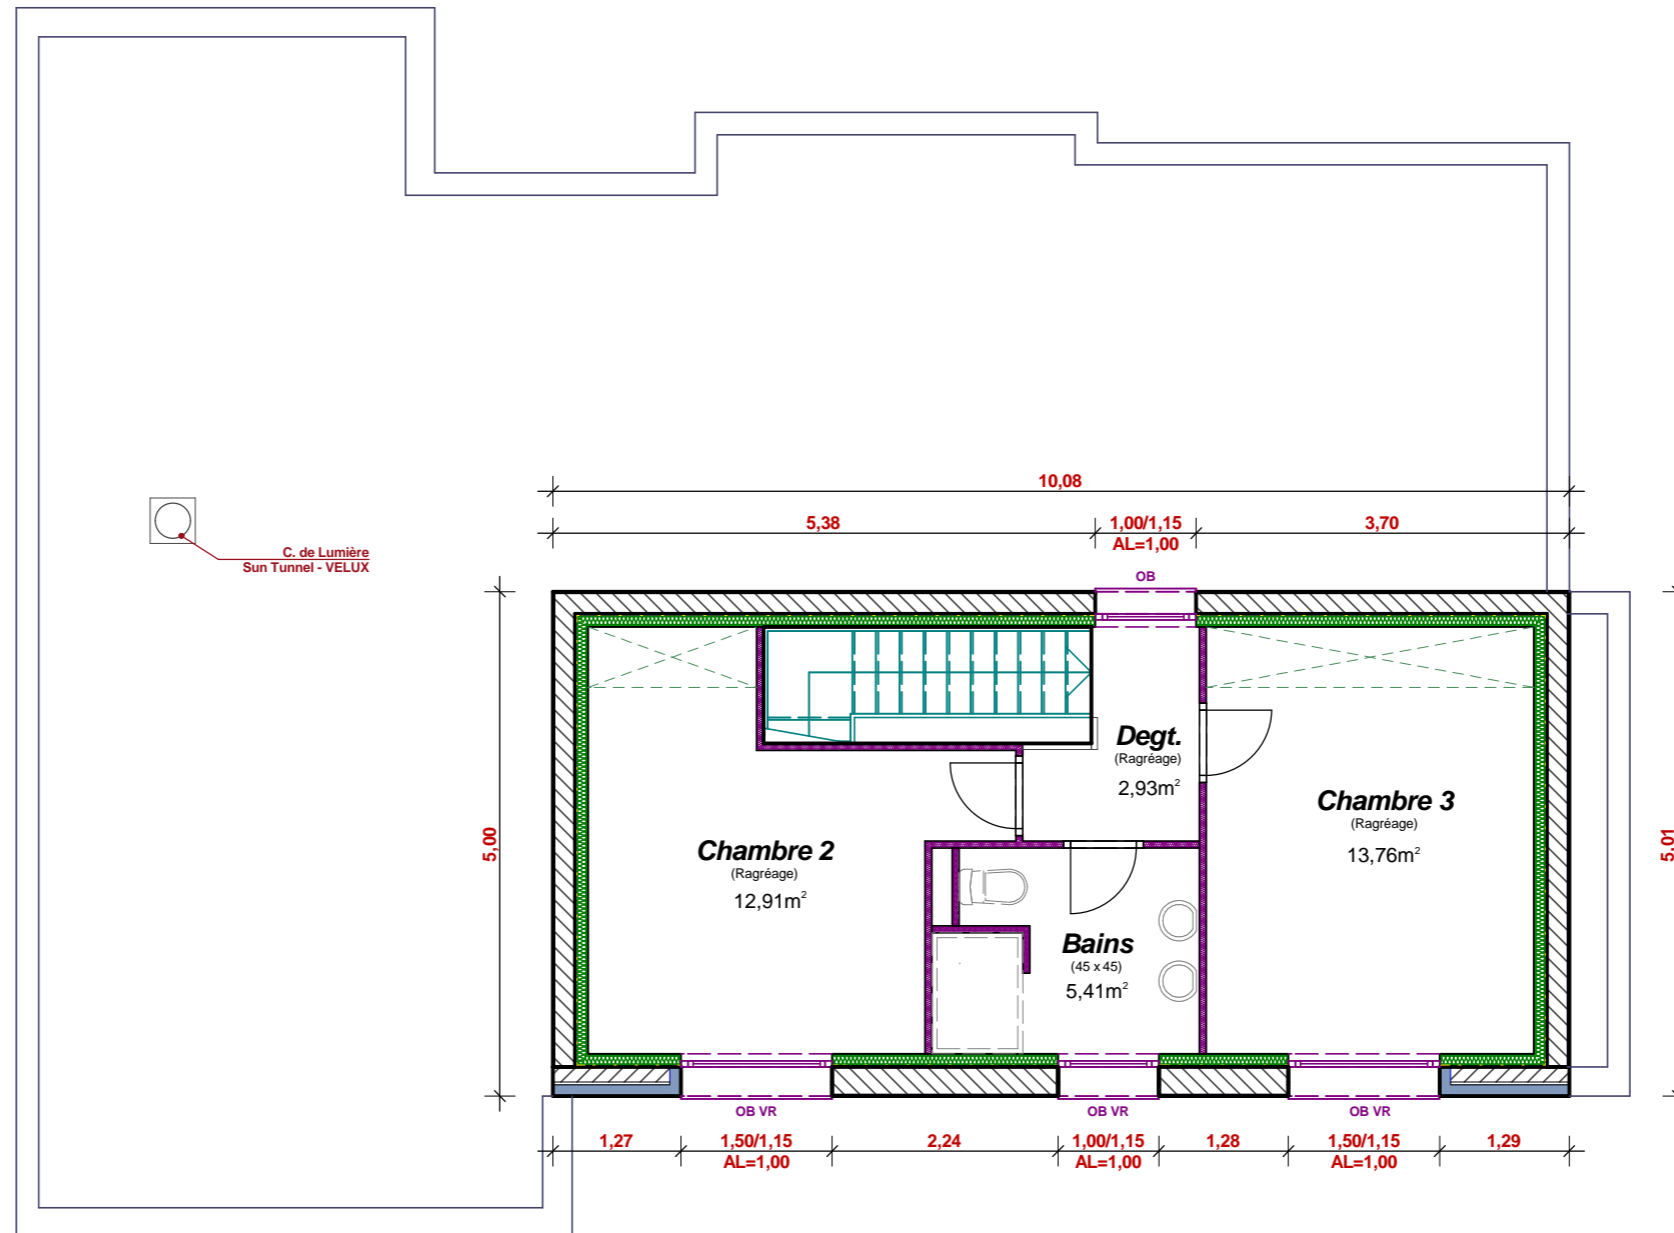

Emprise au sol : 156,21m²
 Surface Hab. Rdc : 102,45m²
 Surface Hab. Etage : 35,01m²
 Surface Hab. Totale : 137,46m²
 Surface Utile Totale : 165,87m²

Toute reproduction est interdite.
 Les plans restent la propriété de
 Maisons CAR & VER selon l'article L 111-1
 du code de la propriété intellectuelle

Maitre d'ouvrage

Référent

Echelle : 1/75
 Rez de Chaussée

Toute reproduction est interdite.
Les plans restent la propriété de
Maisons CAR & VER selon l'article L 111-1
du code de la propriété intellectuelle

Maitre d'ouvrage

Référent

Echelle : 1/75

Etage

Voie Nouvelle

Toute reproduction est interdite.
Les plans restent la propriété de
Maisons CAR & VER selon l'article L 111-1
du code de la propriété intellectuelle