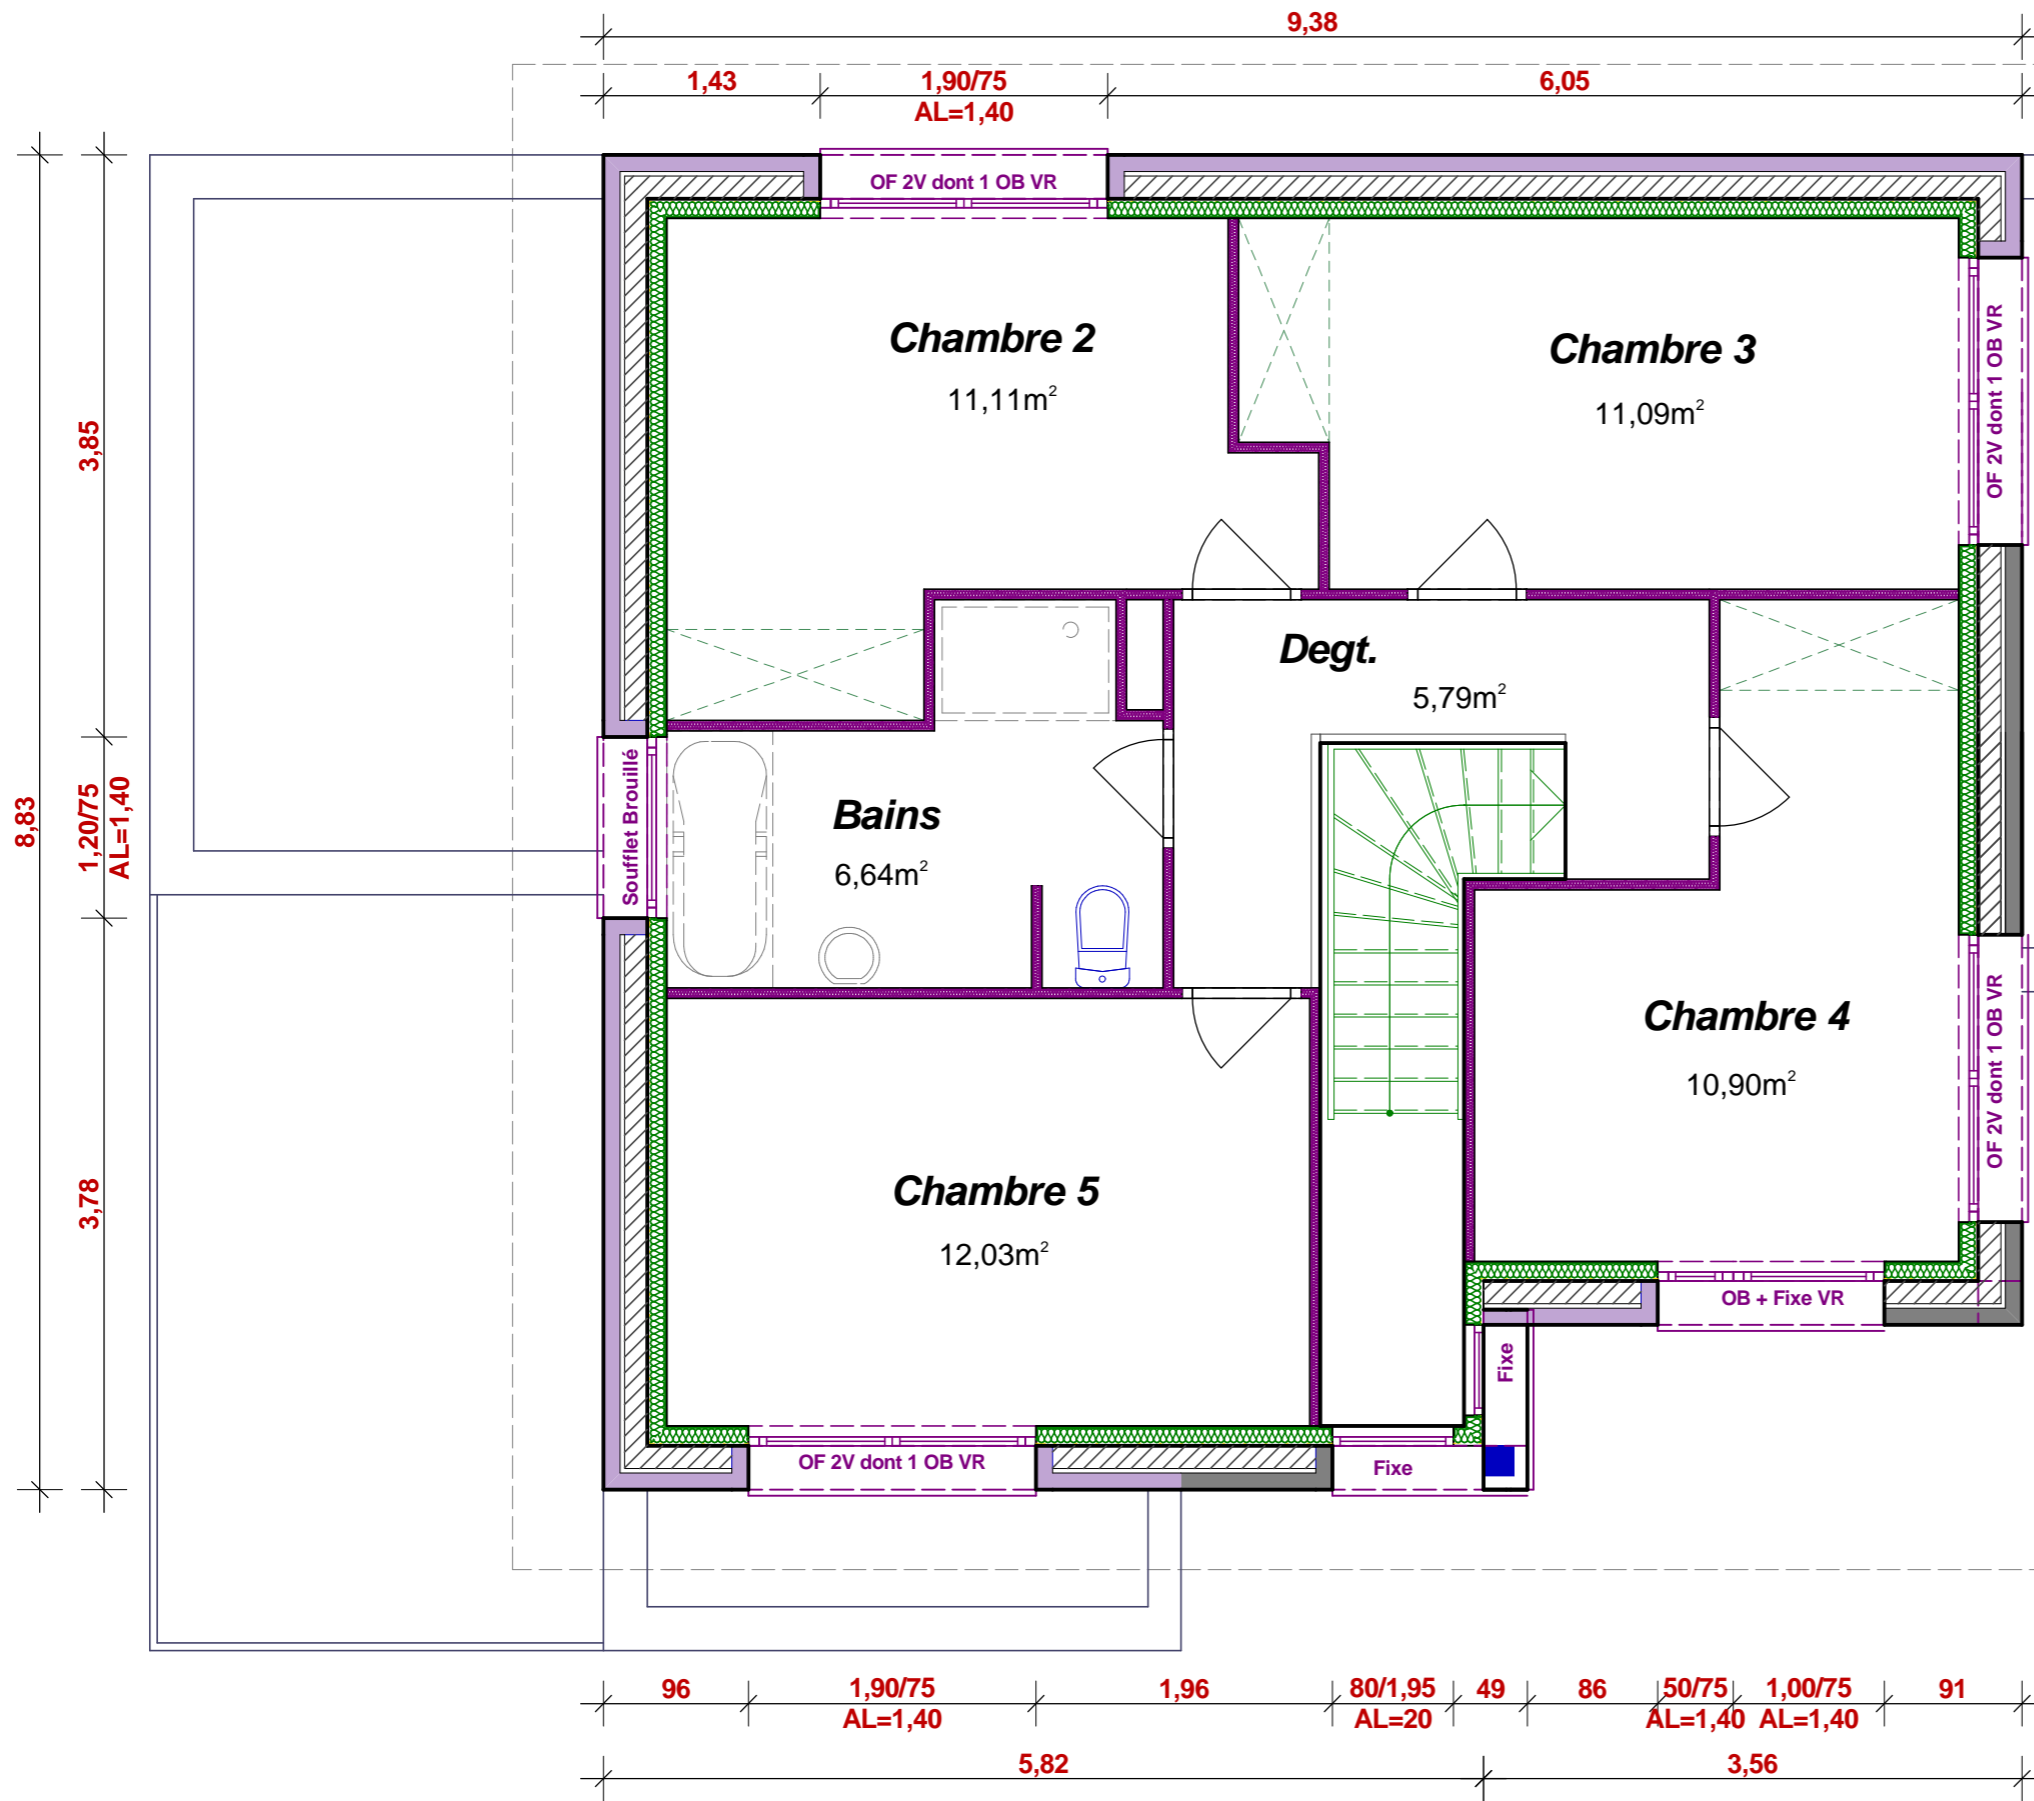

Toute reproduction est interdite.
Les plans restent la propriété de
Maisons CAR & VER selon l' Article L 111-1
du Code de la propriété intellectuelle