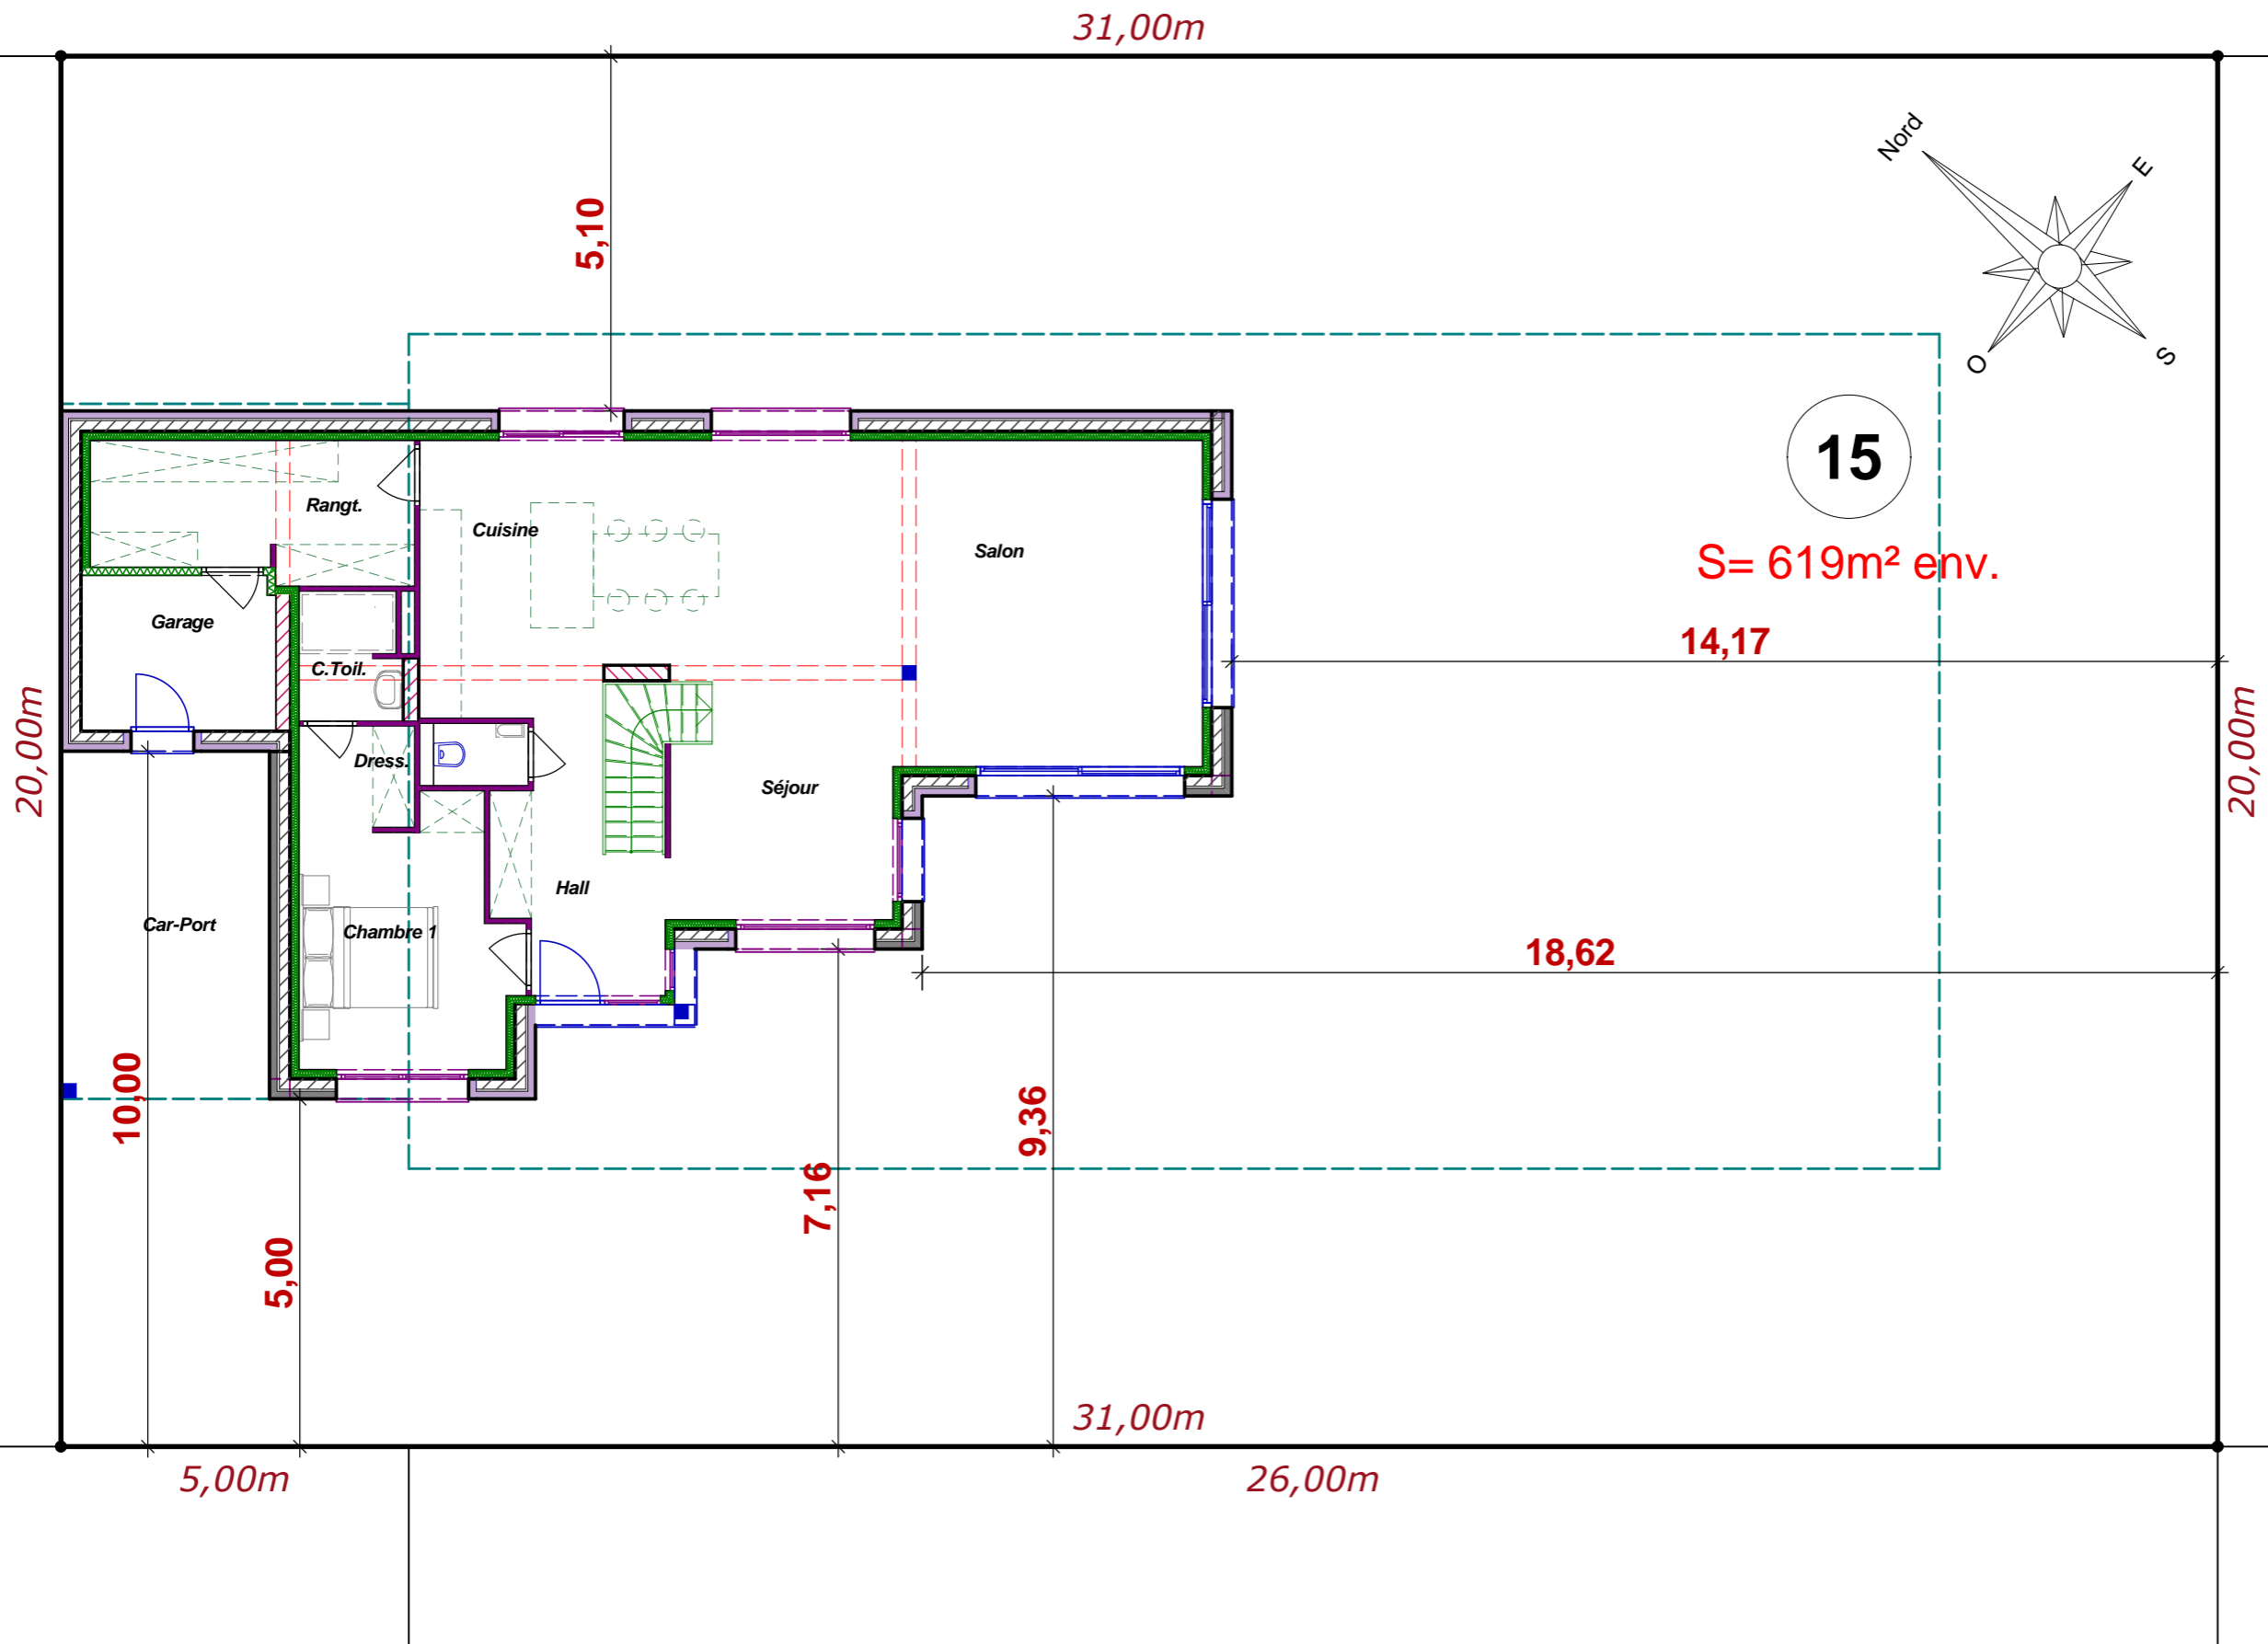

Toute reproduction est interdite.
Les plans restent la propriété de
Maisons CAR & VER selon l' Article L 111-1
du Code de la propriété intellectuelle