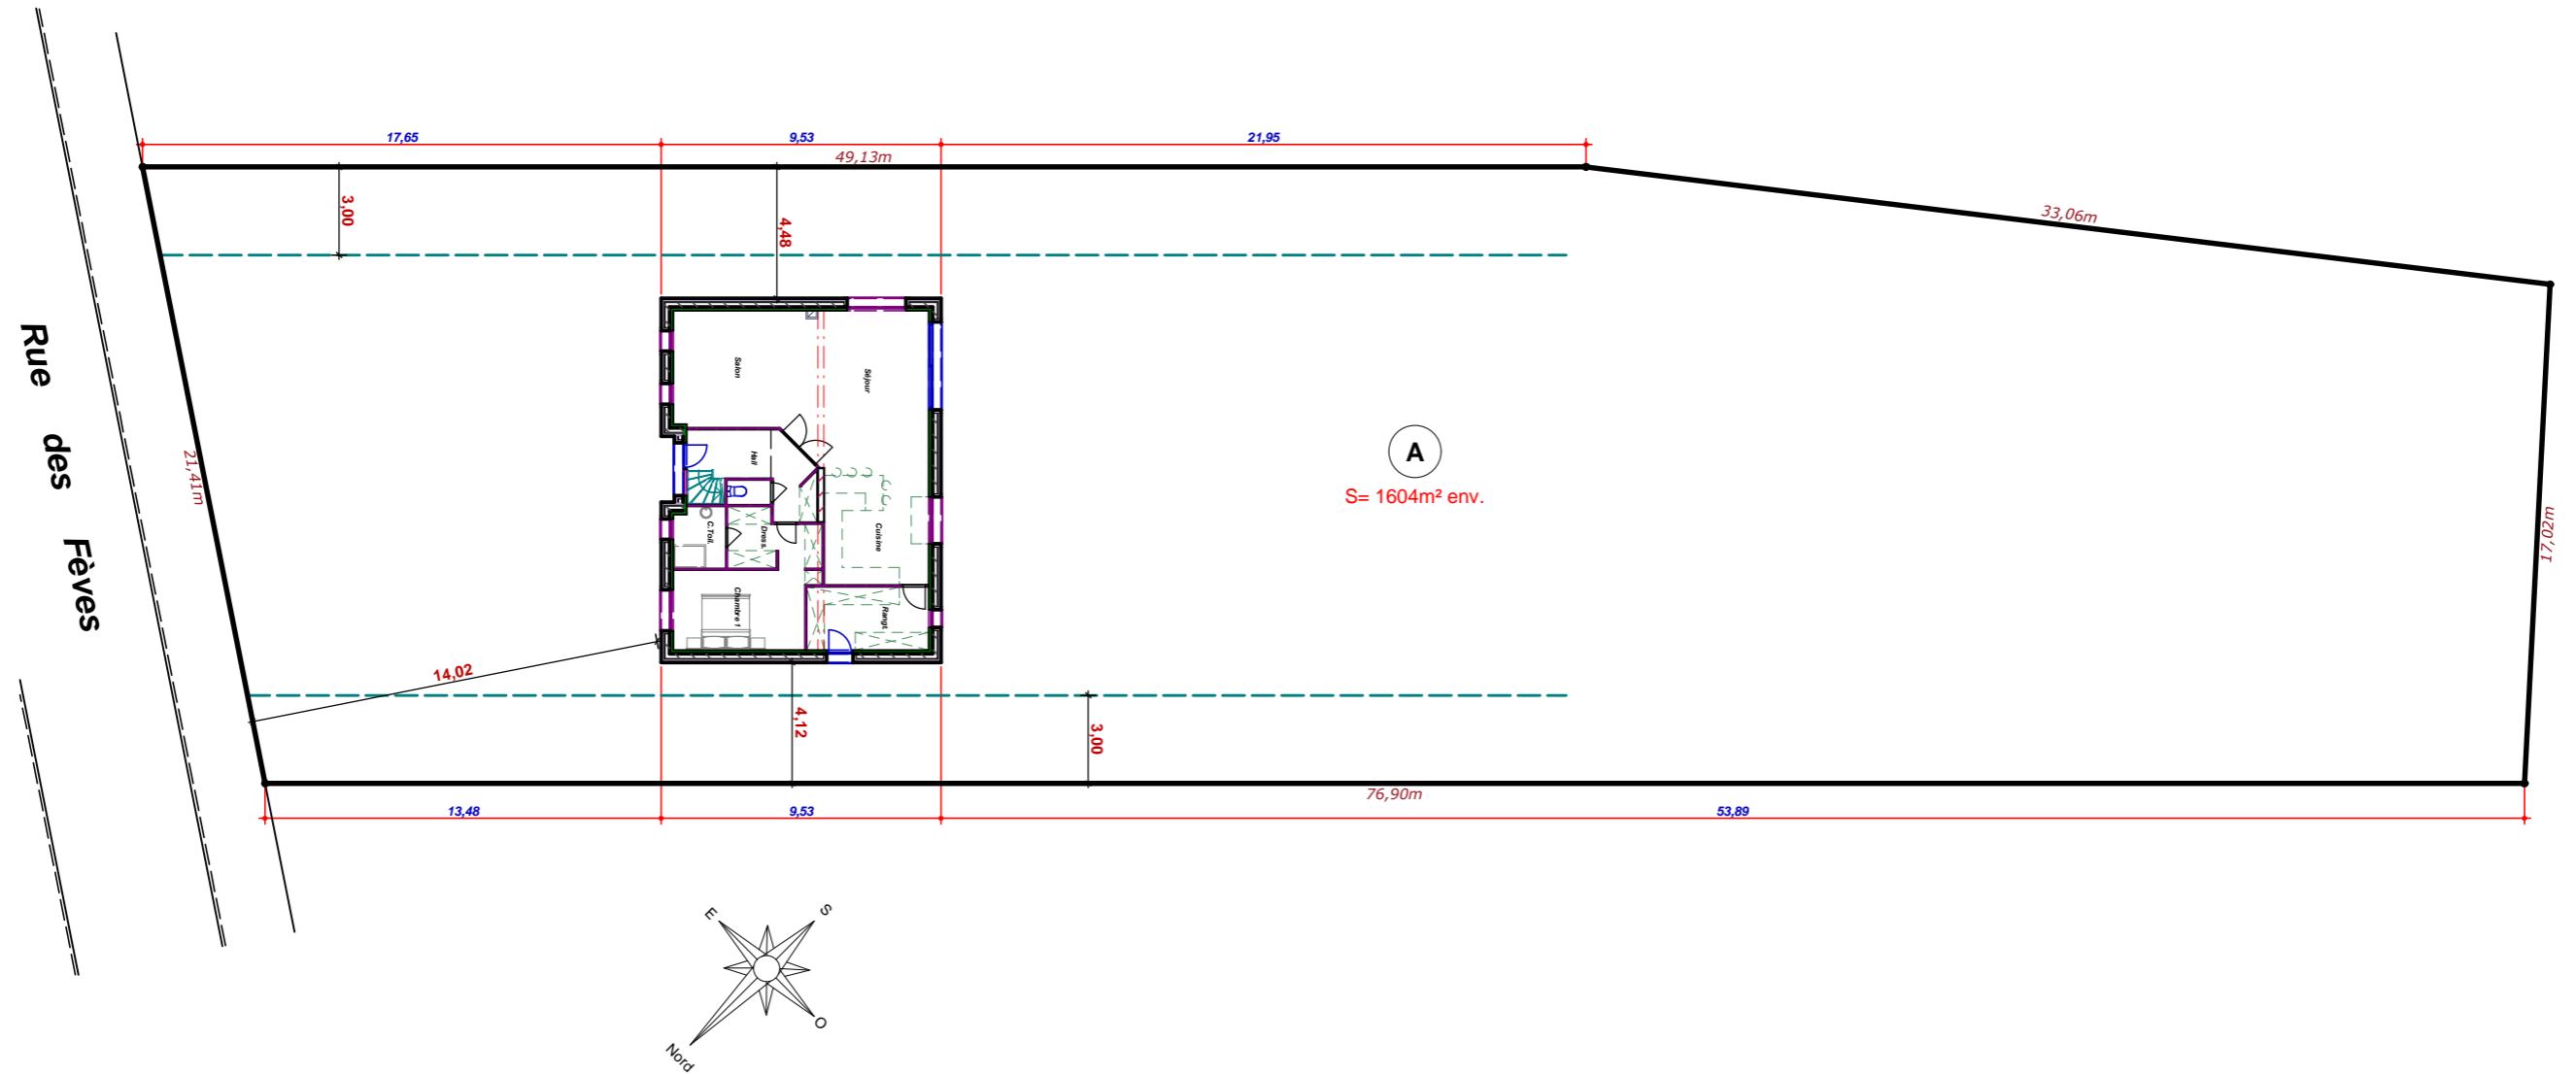

Emprise au sol : 117,16m<sup>2</sup>  
 Surface Hab. Rdc : 96,62m<sup>2</sup>  
 Surface Hab. Etage : 57,14m<sup>2</sup>  
 Surface Hab. Totale : 153,76m<sup>2</sup>  
 Surface Utile Totale : 173,58m<sup>2</sup>

**Toute reproduction est interdite.**  
**Les plans restent la propriété de**  
**Maisons CAR & VER selon l' Article L 111-1**  
**du Code de la propriété intellectuelle**

Toute reproduction est interdite.  
 Les plans restent la propriété de  
 Maisons CAR & VER selon l' Article L 111-1  
 du Code de la propriété intellectuelle

**Toute reproduction est interdite.  
Les plans restent la propriété de  
Maisons CAR & VER selon l' Article L 111-1  
du Code de la propriété intellectuelle**