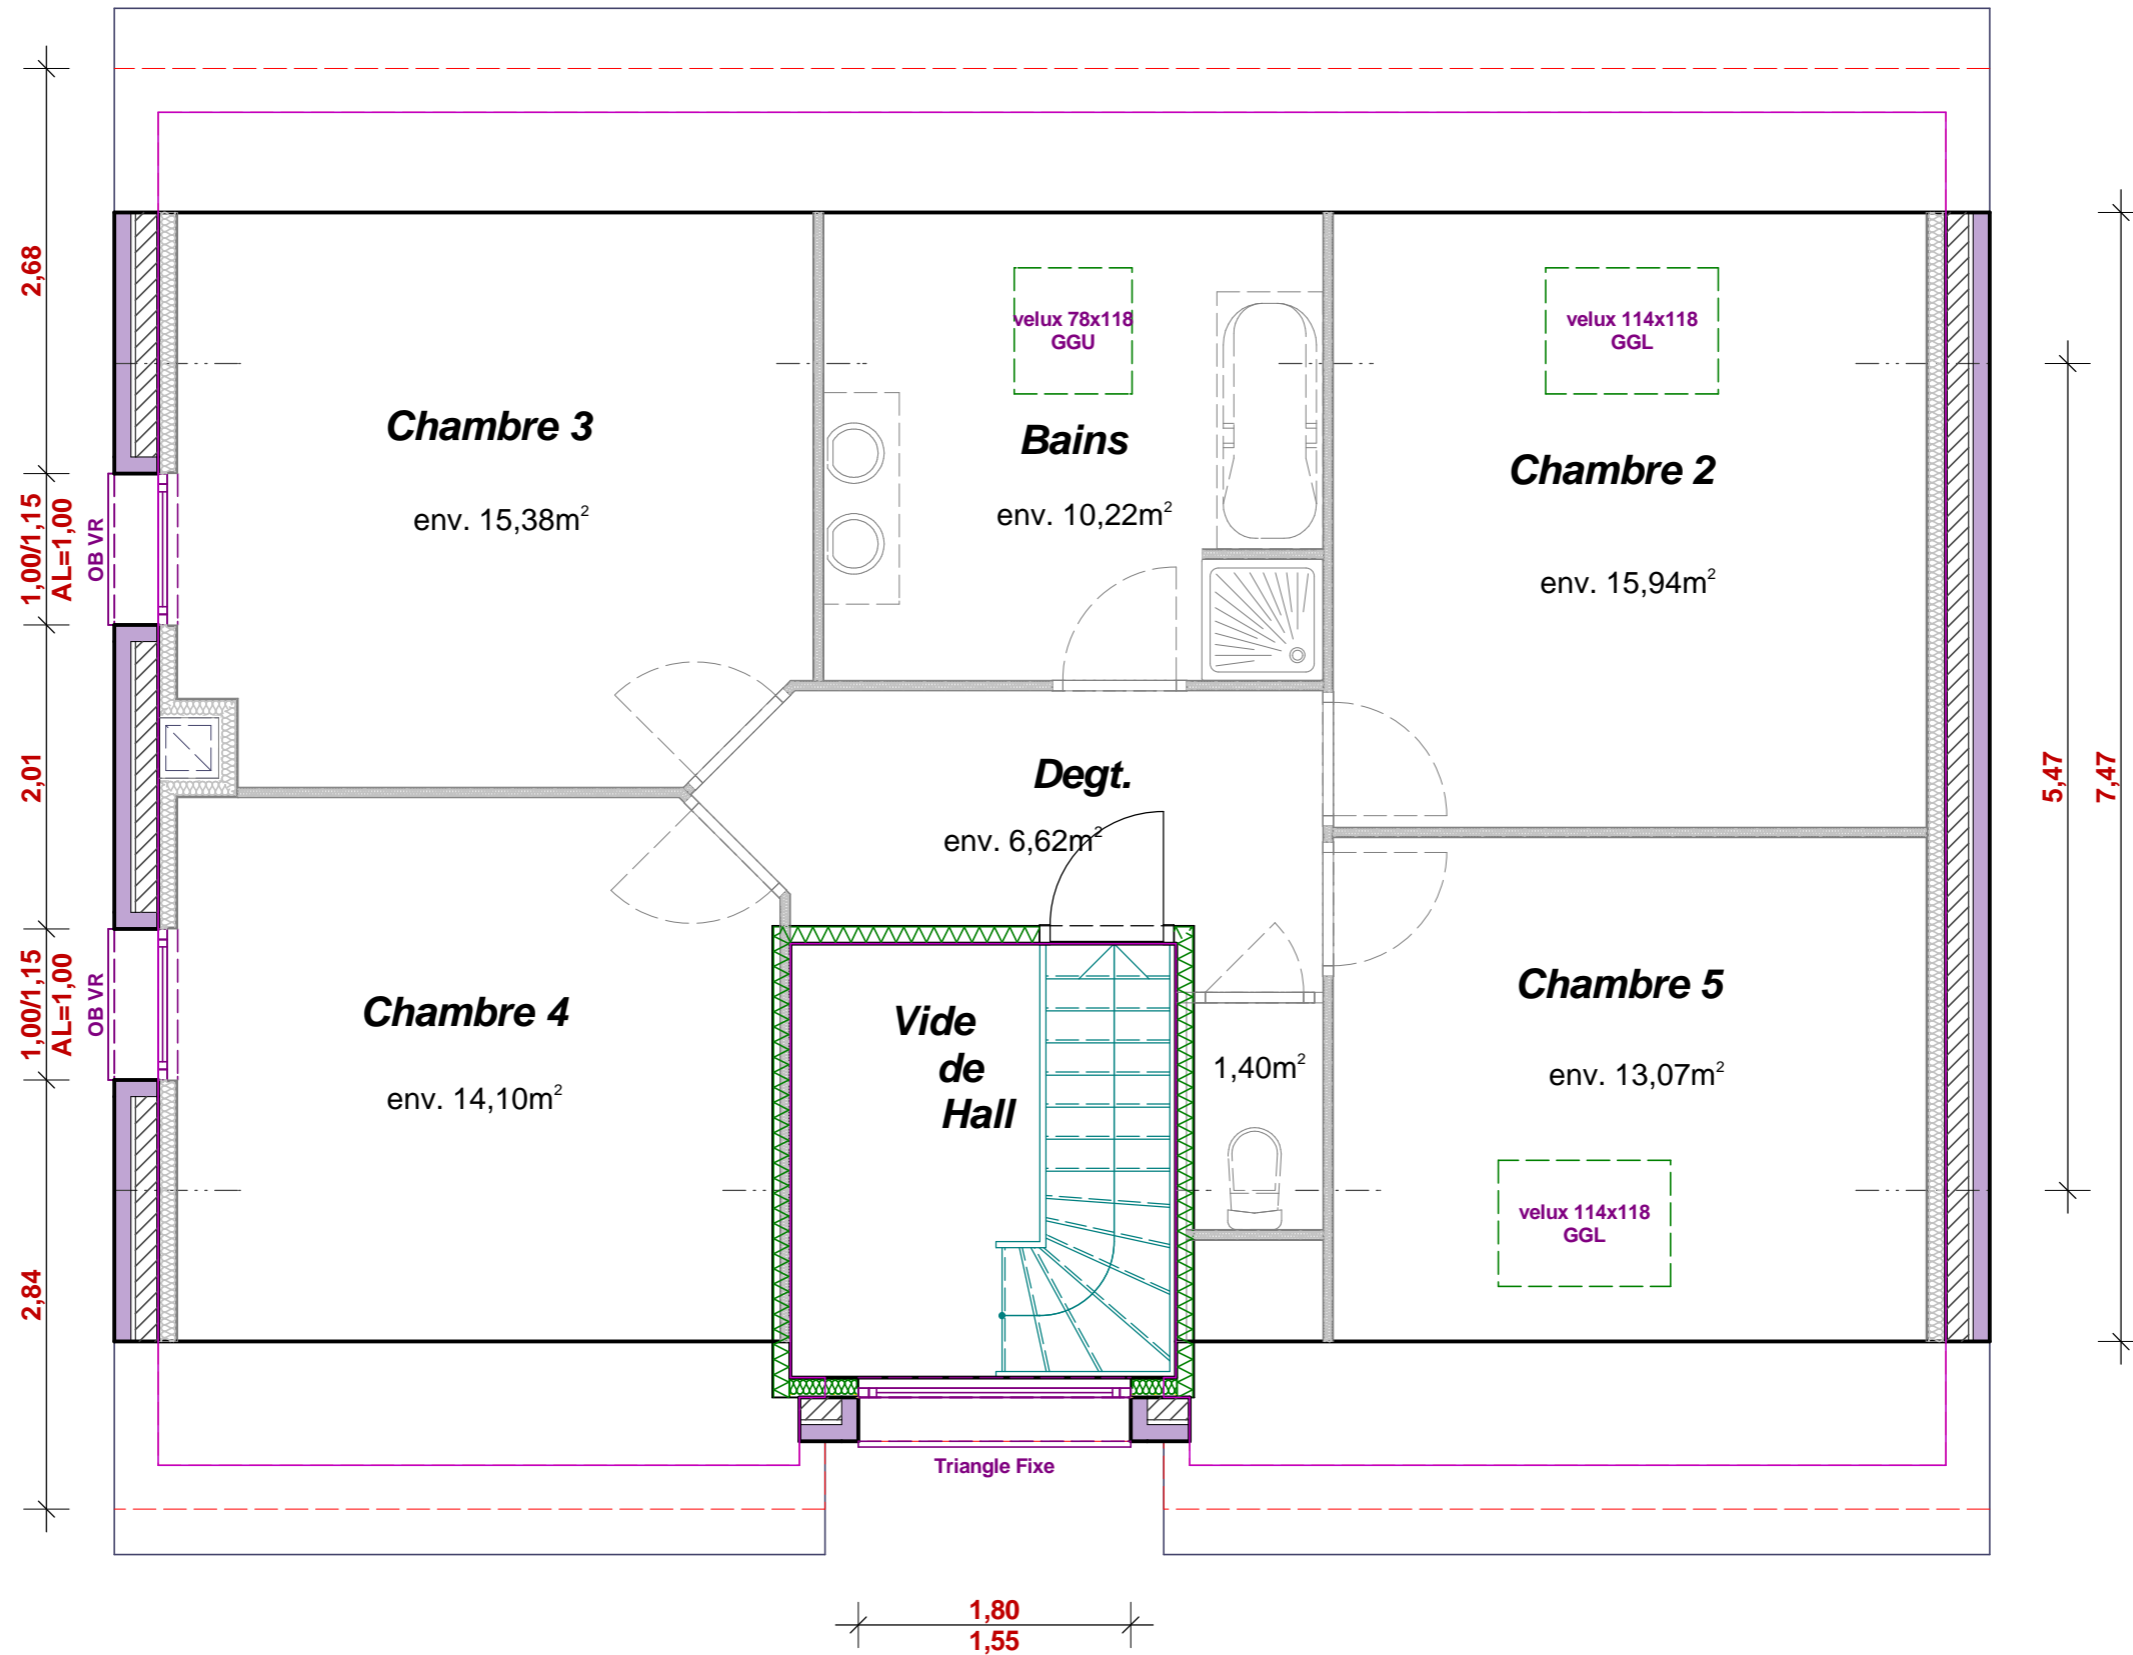

Emprise au sol : 117,16m<sup>2</sup>  
 Surface Hab. Rdc : 96,62m<sup>2</sup>  
 Surface Hab. Etage : 57,14m<sup>2</sup>  
 Surface Hab. Totale : 153,76m<sup>2</sup>  
 Surface Utile Totale : 173,58m<sup>2</sup>

**Toute reproduction est interdite.**  
**Les plans restent la propriété de**  
**Maisons CAR & VER selon l' Article L 111-1**  
**du Code de la propriété intellectuelle**

Toute reproduction est interdite.  
 Les plans restent la propriété de  
 Maisons CAR & VER selon l' Article L 111-1  
 du Code de la propriété intellectuelle