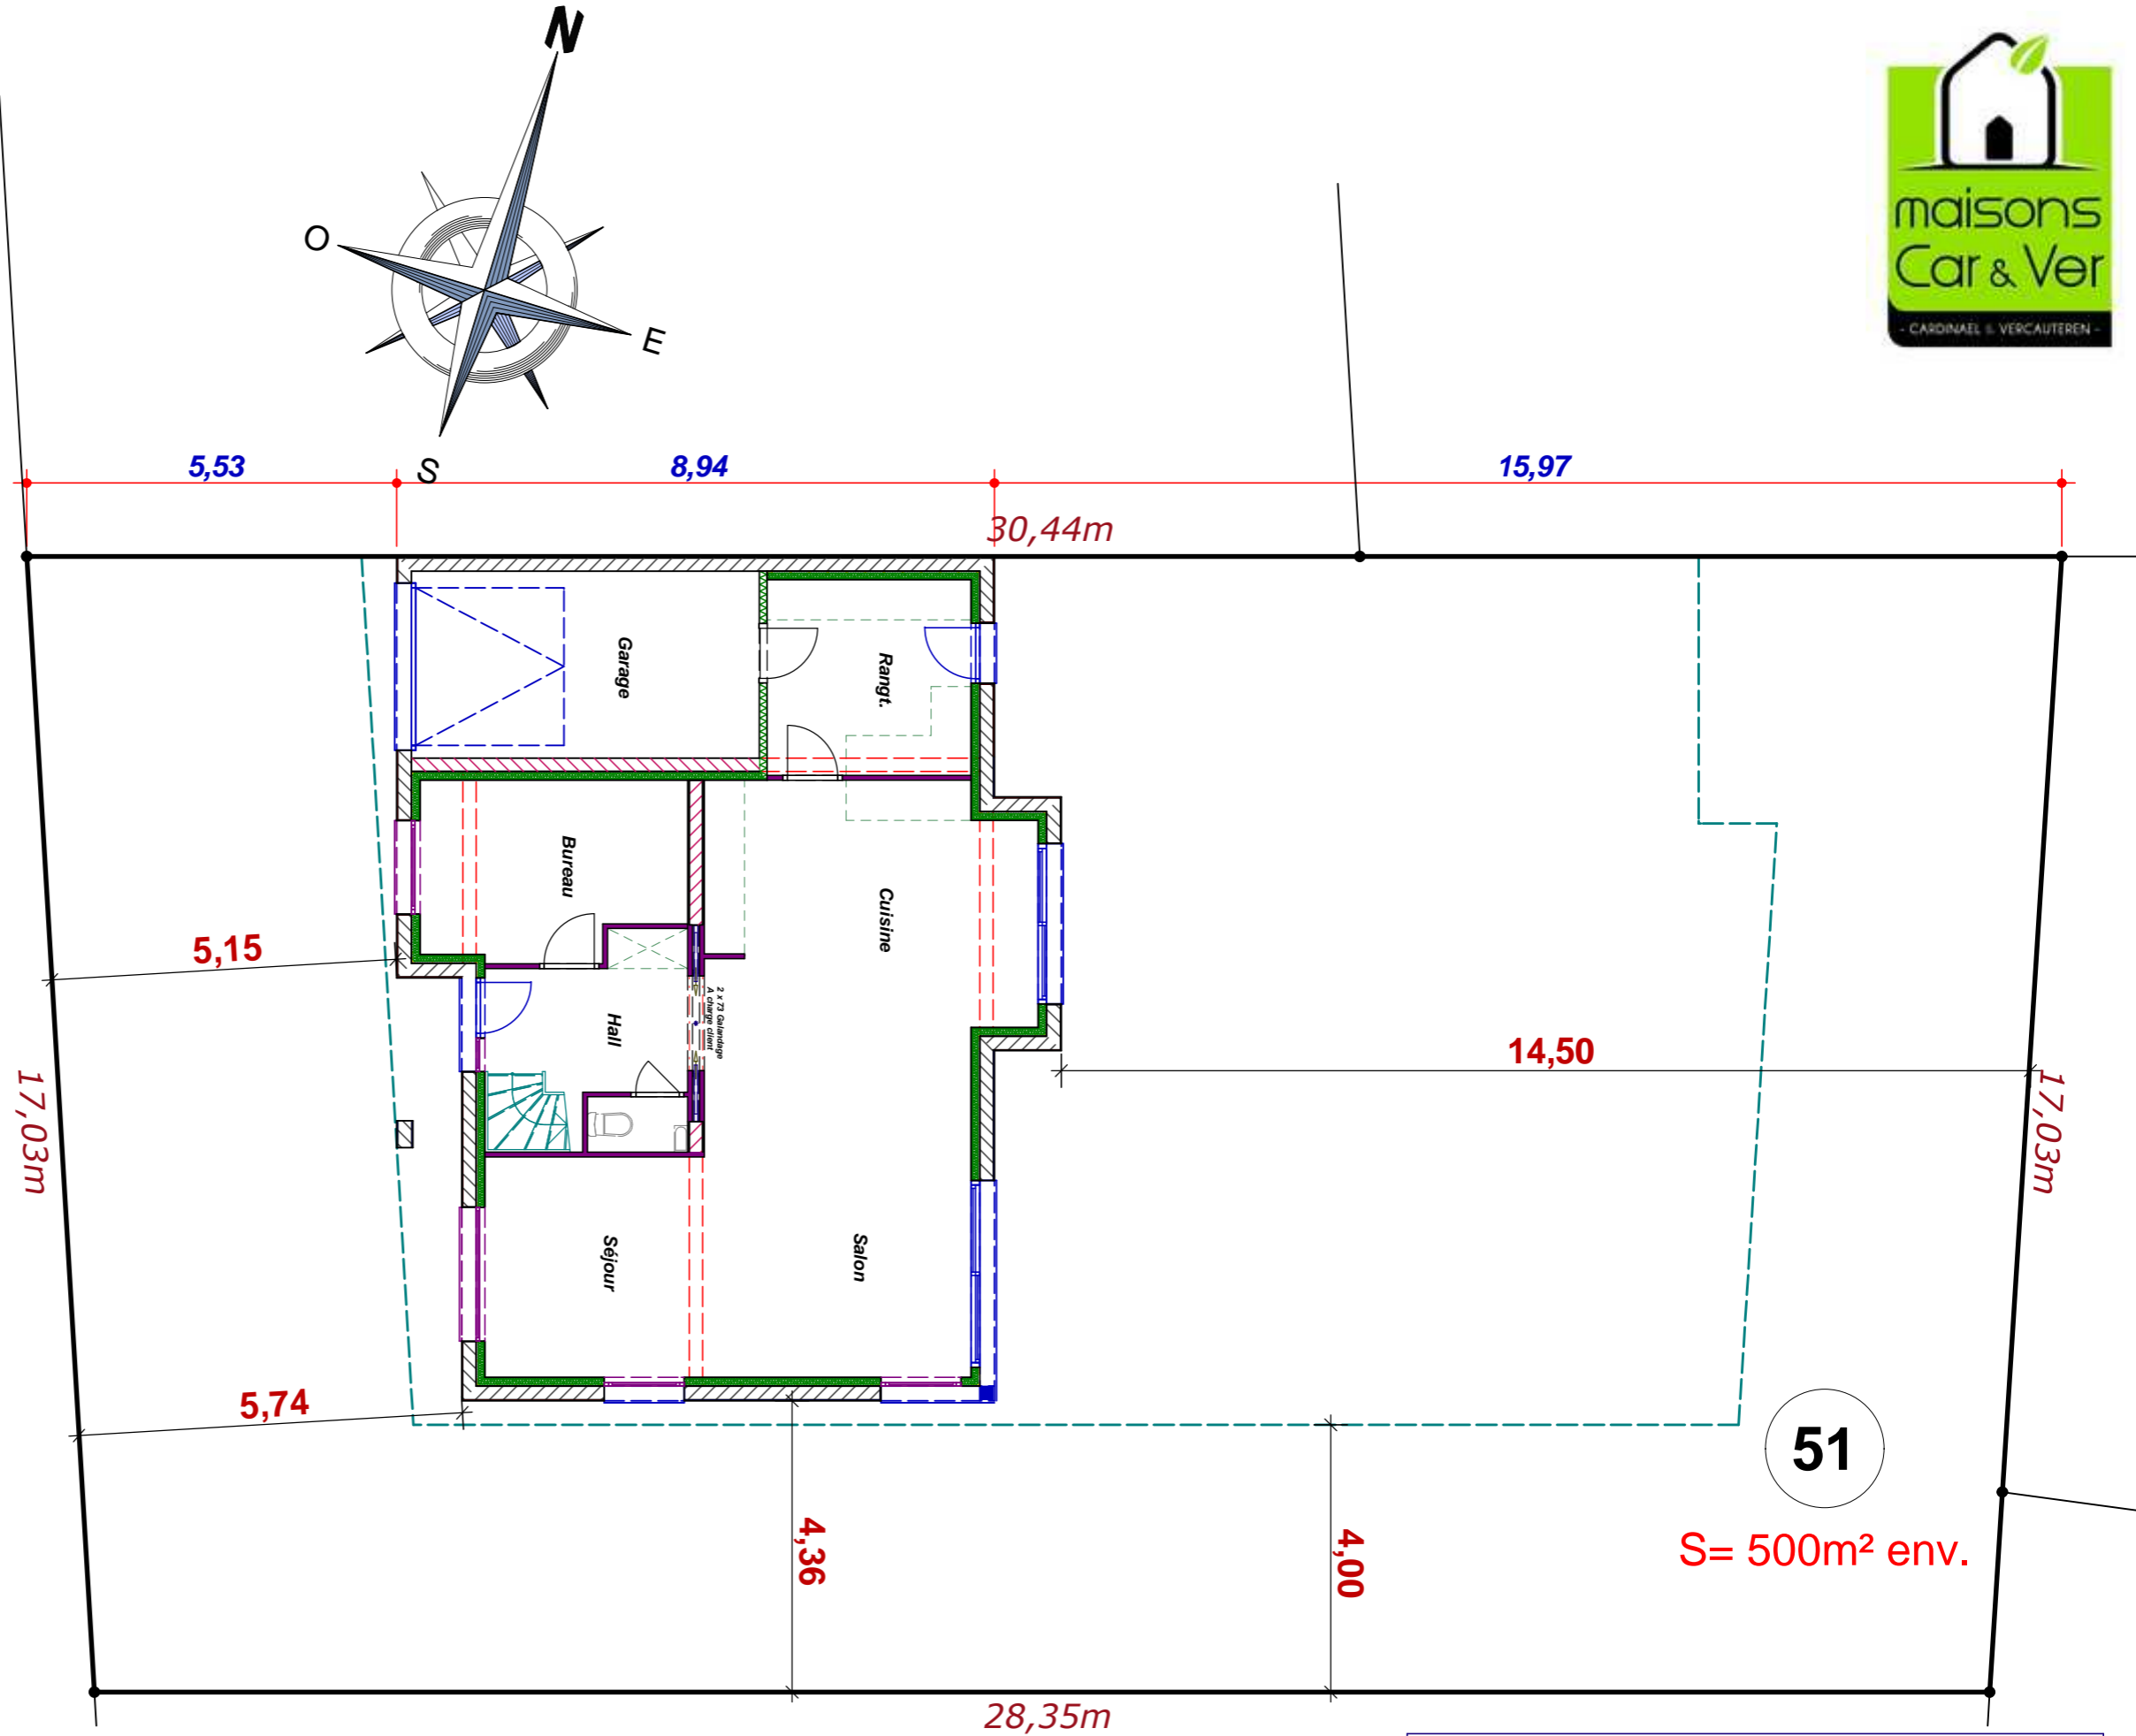

Emprise au sol : 110,66m<sup>2</sup>  
 Surface Hab. Rdc : 77,87m<sup>2</sup>  
 Surface Hab. Etage : 60,10m<sup>2</sup>  
 Surface Hab. Totale : 137,97m<sup>2</sup>  
 Surface Utile Totale : 152,53m<sup>2</sup>

**Toute reproduction est interdite.**  
**Les plans restent la propriété de**  
**Maisons CAR & VER selon l' Article L 111-1**  
**du Code de la propriété intellectuelle**

Toute reproduction est interdite.  
Les plans restent la propriété de  
Maisons CAR & VER selon l' Article L 111-1  
du Code de la propriété intellectuelle

Voie  
Nouvelle

Toute reproduction est interdite.  
Les plans restent la propriété de  
Maisons CAR & VER selon l' Article L 111-1  
du Code de la propriété intellectuelle