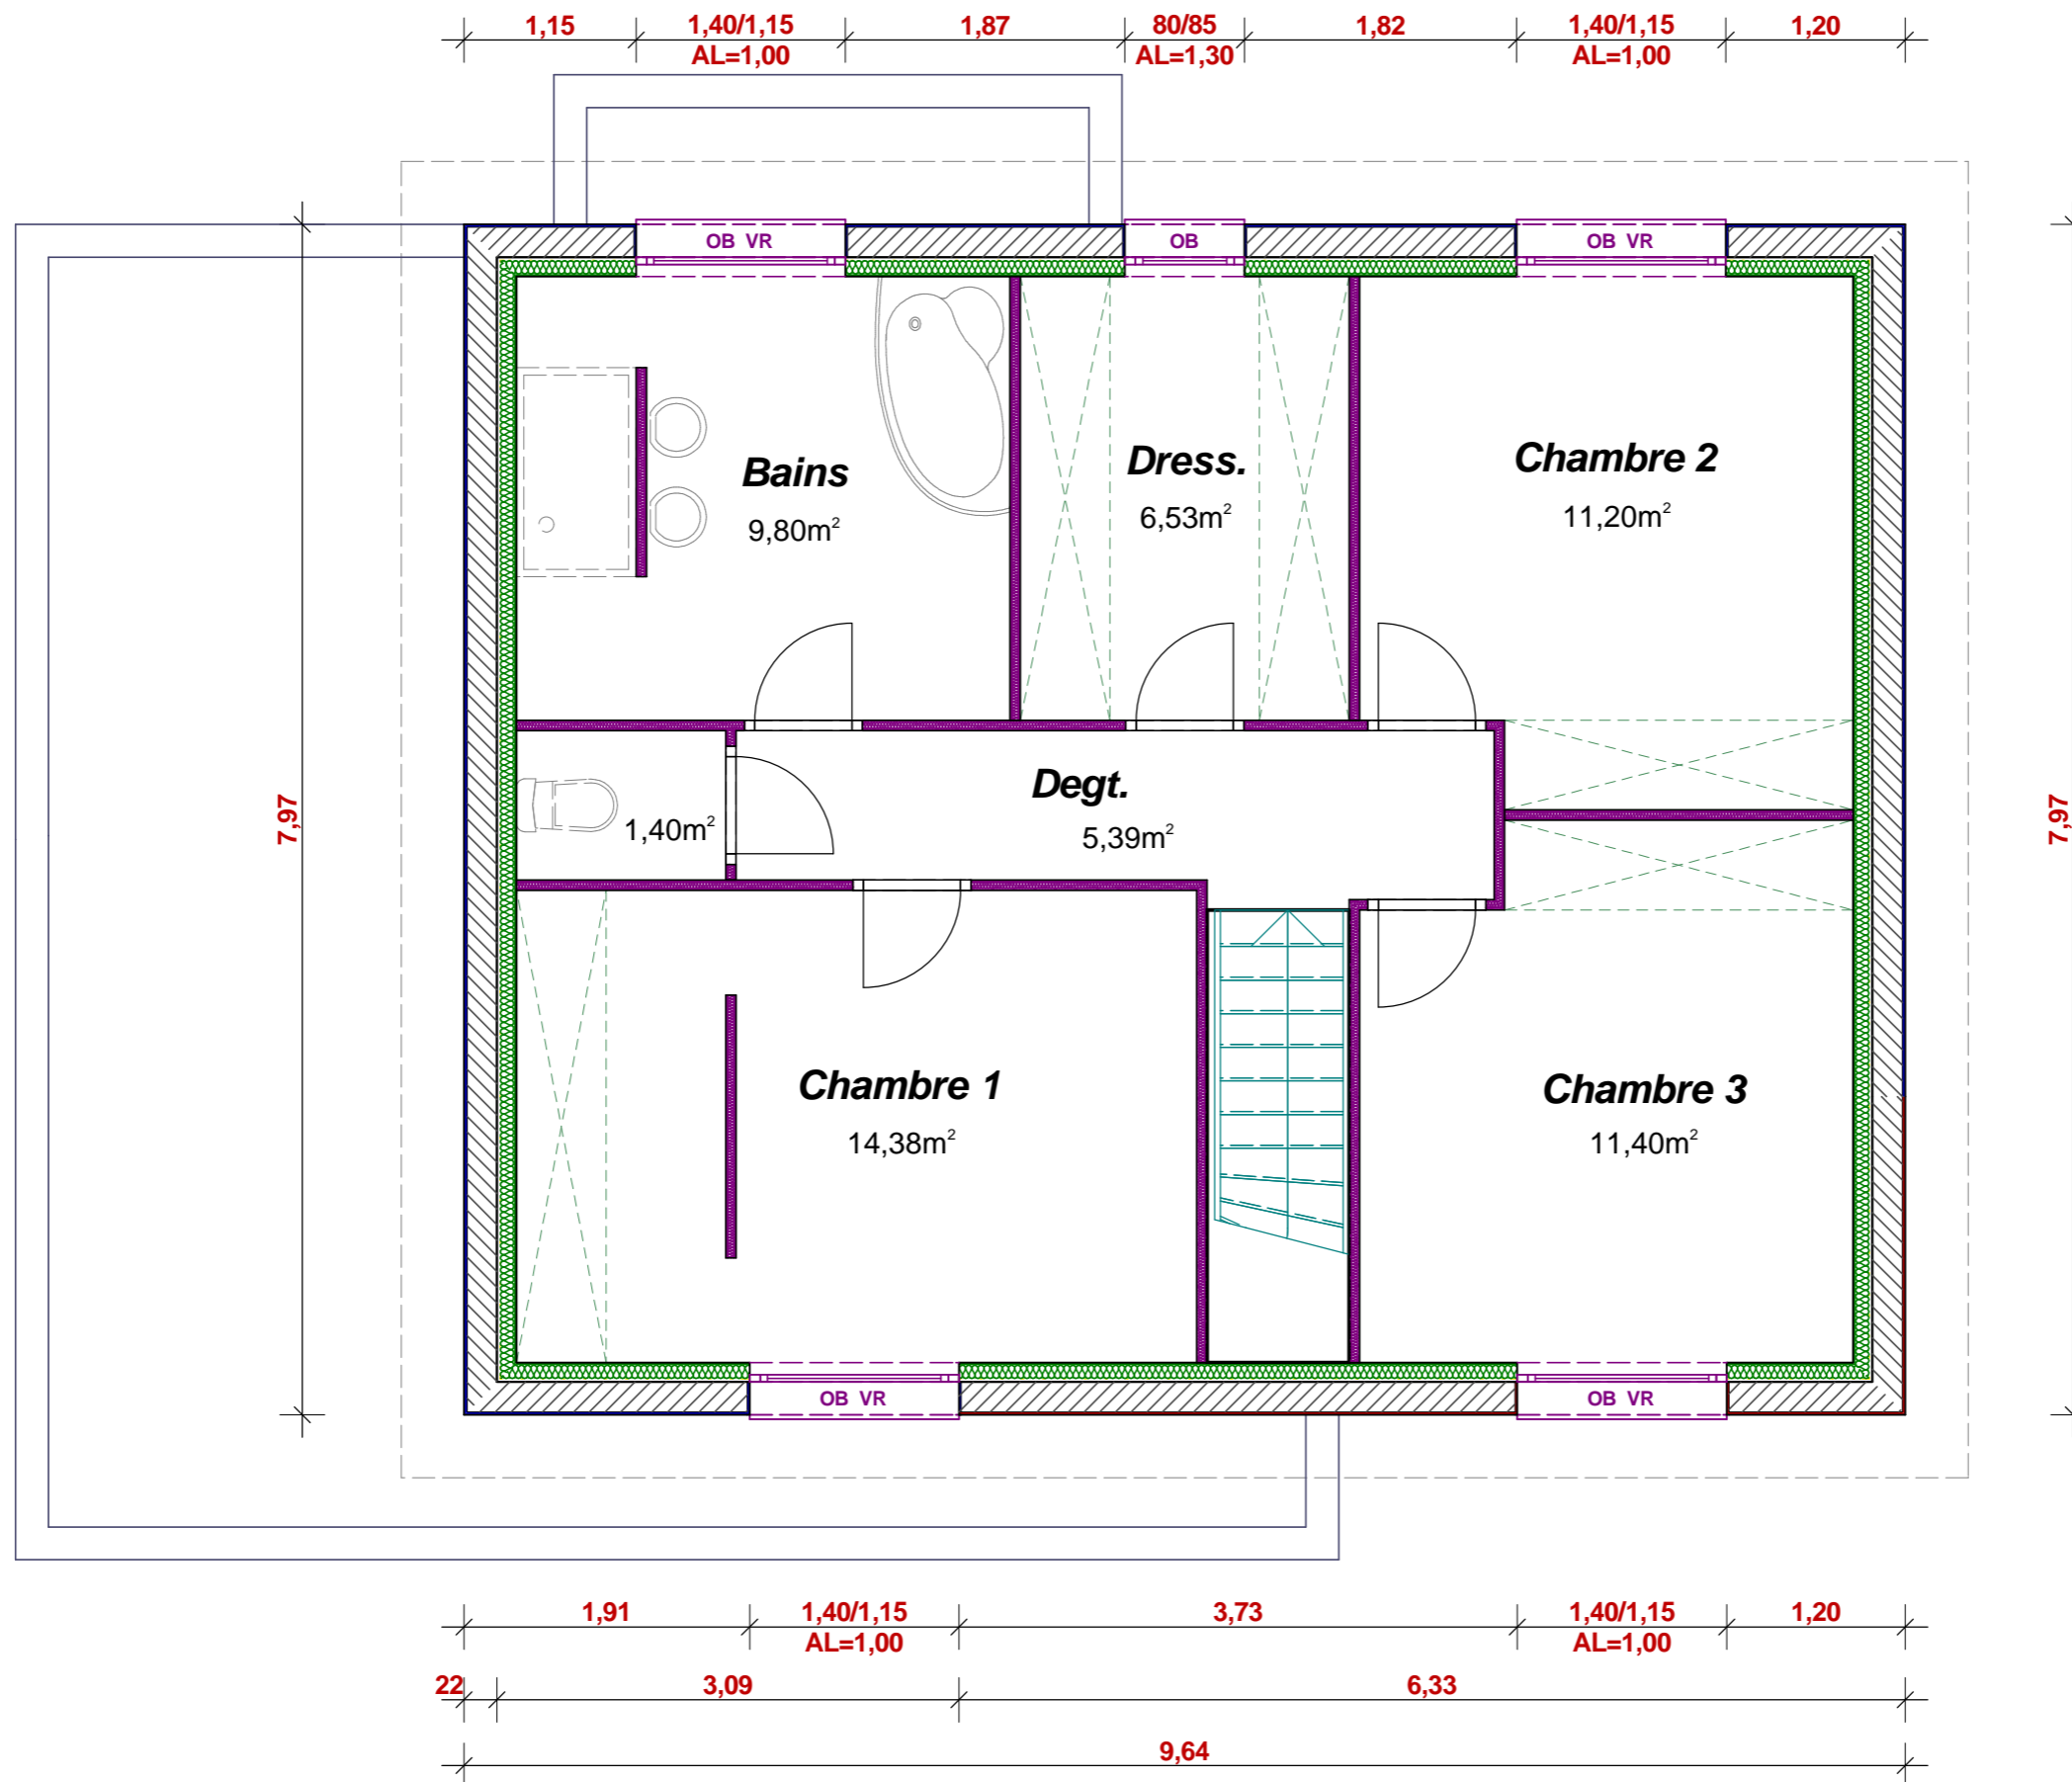

Toute reproduction est interdite.
Les plans restent la propriété de
Maisons CAR & VER selon l' Article L 111-1
du Code de la propriété intellectuelle