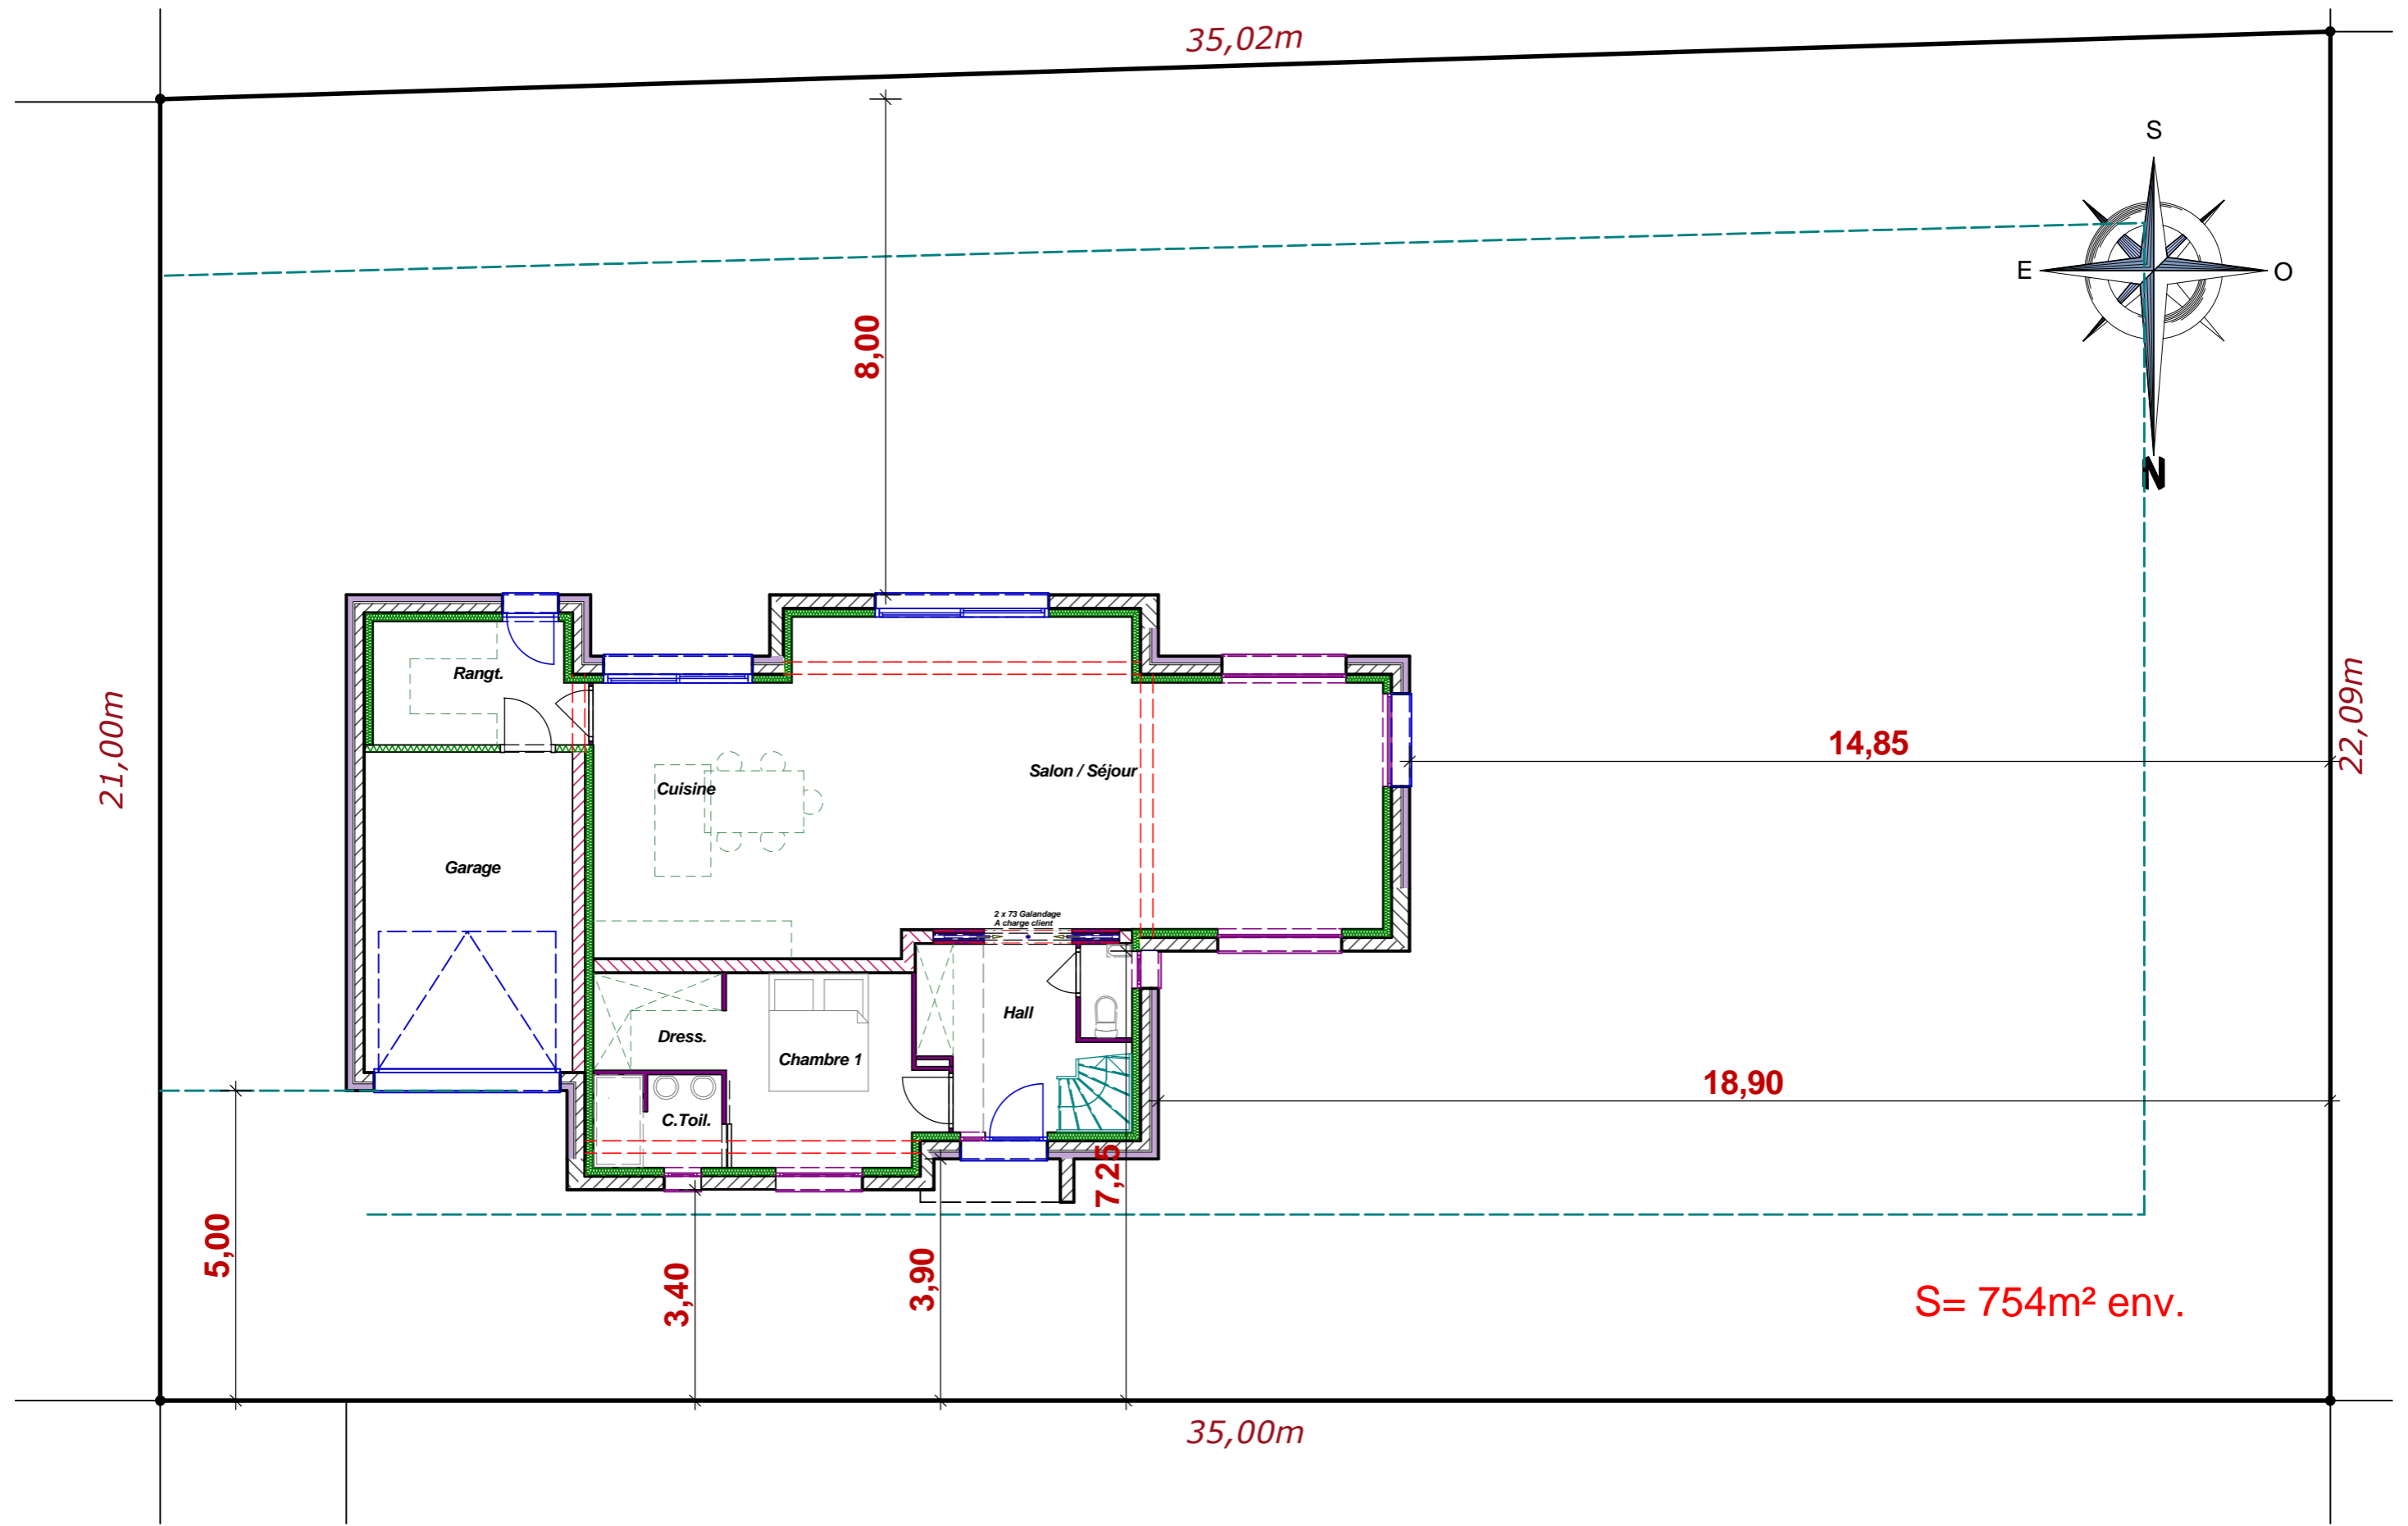

Emprise au sol : 134,67m²
 Surface Hab. Rdc : 91,77m²
 Surface Hab. Etage : 53,94m²
 Surface Hab. Totale : 145,71m²
 Surface Utile Totale : 163,08m²

Toute reproduction est interdite.
 Les plans restent la propriété de
 Maisons CAR & VER selon l'article L 111-1
 du code de la propriété intellectuelle

Maitre d'ouvrage

Référent

Echelle : 1/75
 Rez de Chaussée

Toute reproduction est interdite.
 Les plans restent la propriété de
 Maisons CAR & VER selon l'article L 111-1
 du code de la propriété intellectuelle

Maitre d'ouvrage

Référent

Echelle : 1/75

Etage

Toute reproduction est interdite.
Les plans restent la propriété de
Maisons CAR & VER selon l'article L 111-1
du code de la propriété intellectuelle

Maitre d'ouvrage

Référent

Echelle : 1/125
Plan de Masse