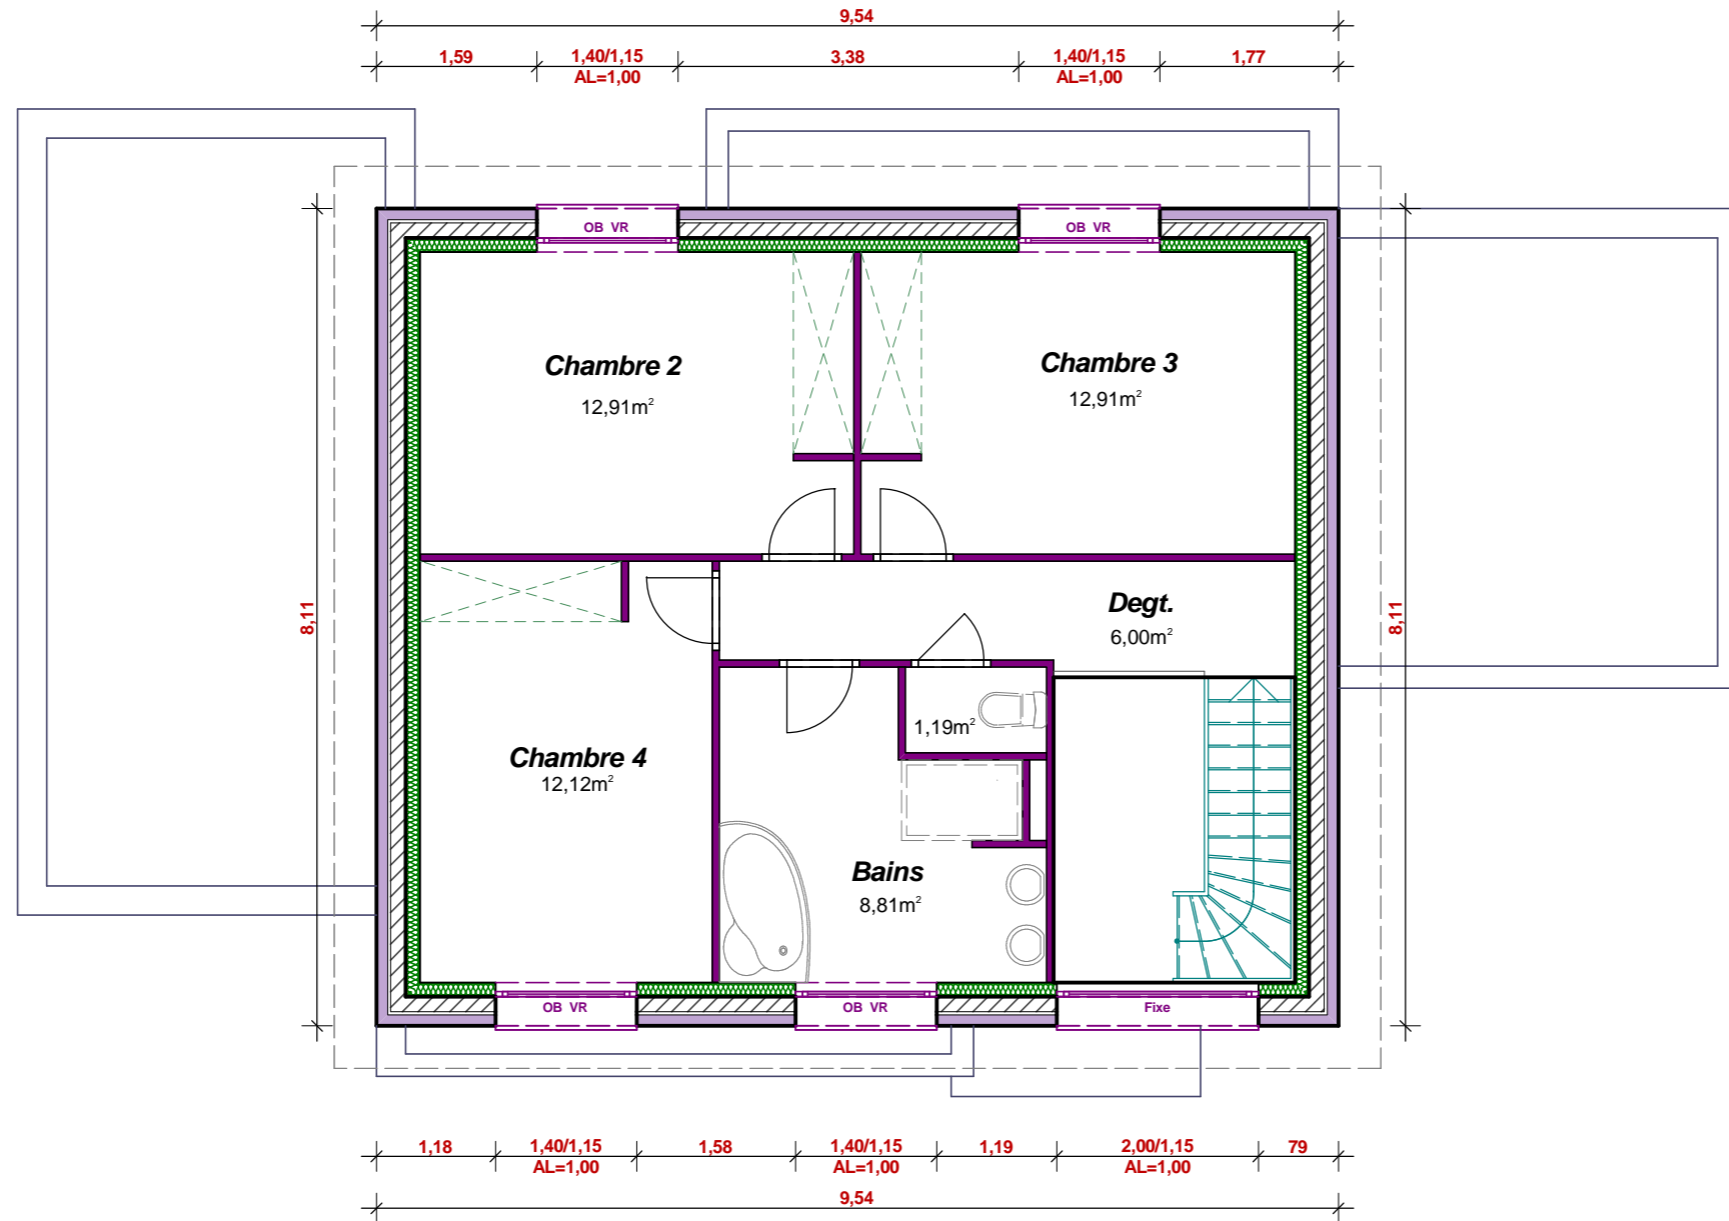

Emprise au sol : 134,67m²
 Surface Hab. Rdc : 91,77m²
 Surface Hab. Etage : 53,94m²
 Surface Hab. Totale : 145,71m²
 Surface Utile Totale : 163,08m²

Toute reproduction est interdite.
 Les plans restent la propriété de
 Maisons CAR & VER selon l'article L 111-1
 du code de la propriété intellectuelle

Maitre d'ouvrage

Référent

Echelle : 1/75
 Rez de Chaussée

Toute reproduction est interdite.
 Les plans restent la propriété de
 Maisons CAR & VER selon l'article L 111-1
 du code de la propriété intellectuelle

Maitre d'ouvrage

Référent

Echelle : 1/75

Etage

Toute reproduction est interdite.
Les plans restent la propriété de
Maisons CAR & VER selon l'article L 111-1
du code de la propriété intellectuelle

Maitre d'ouvrage

Référent

Echelle : 1/125
Plan de Masse