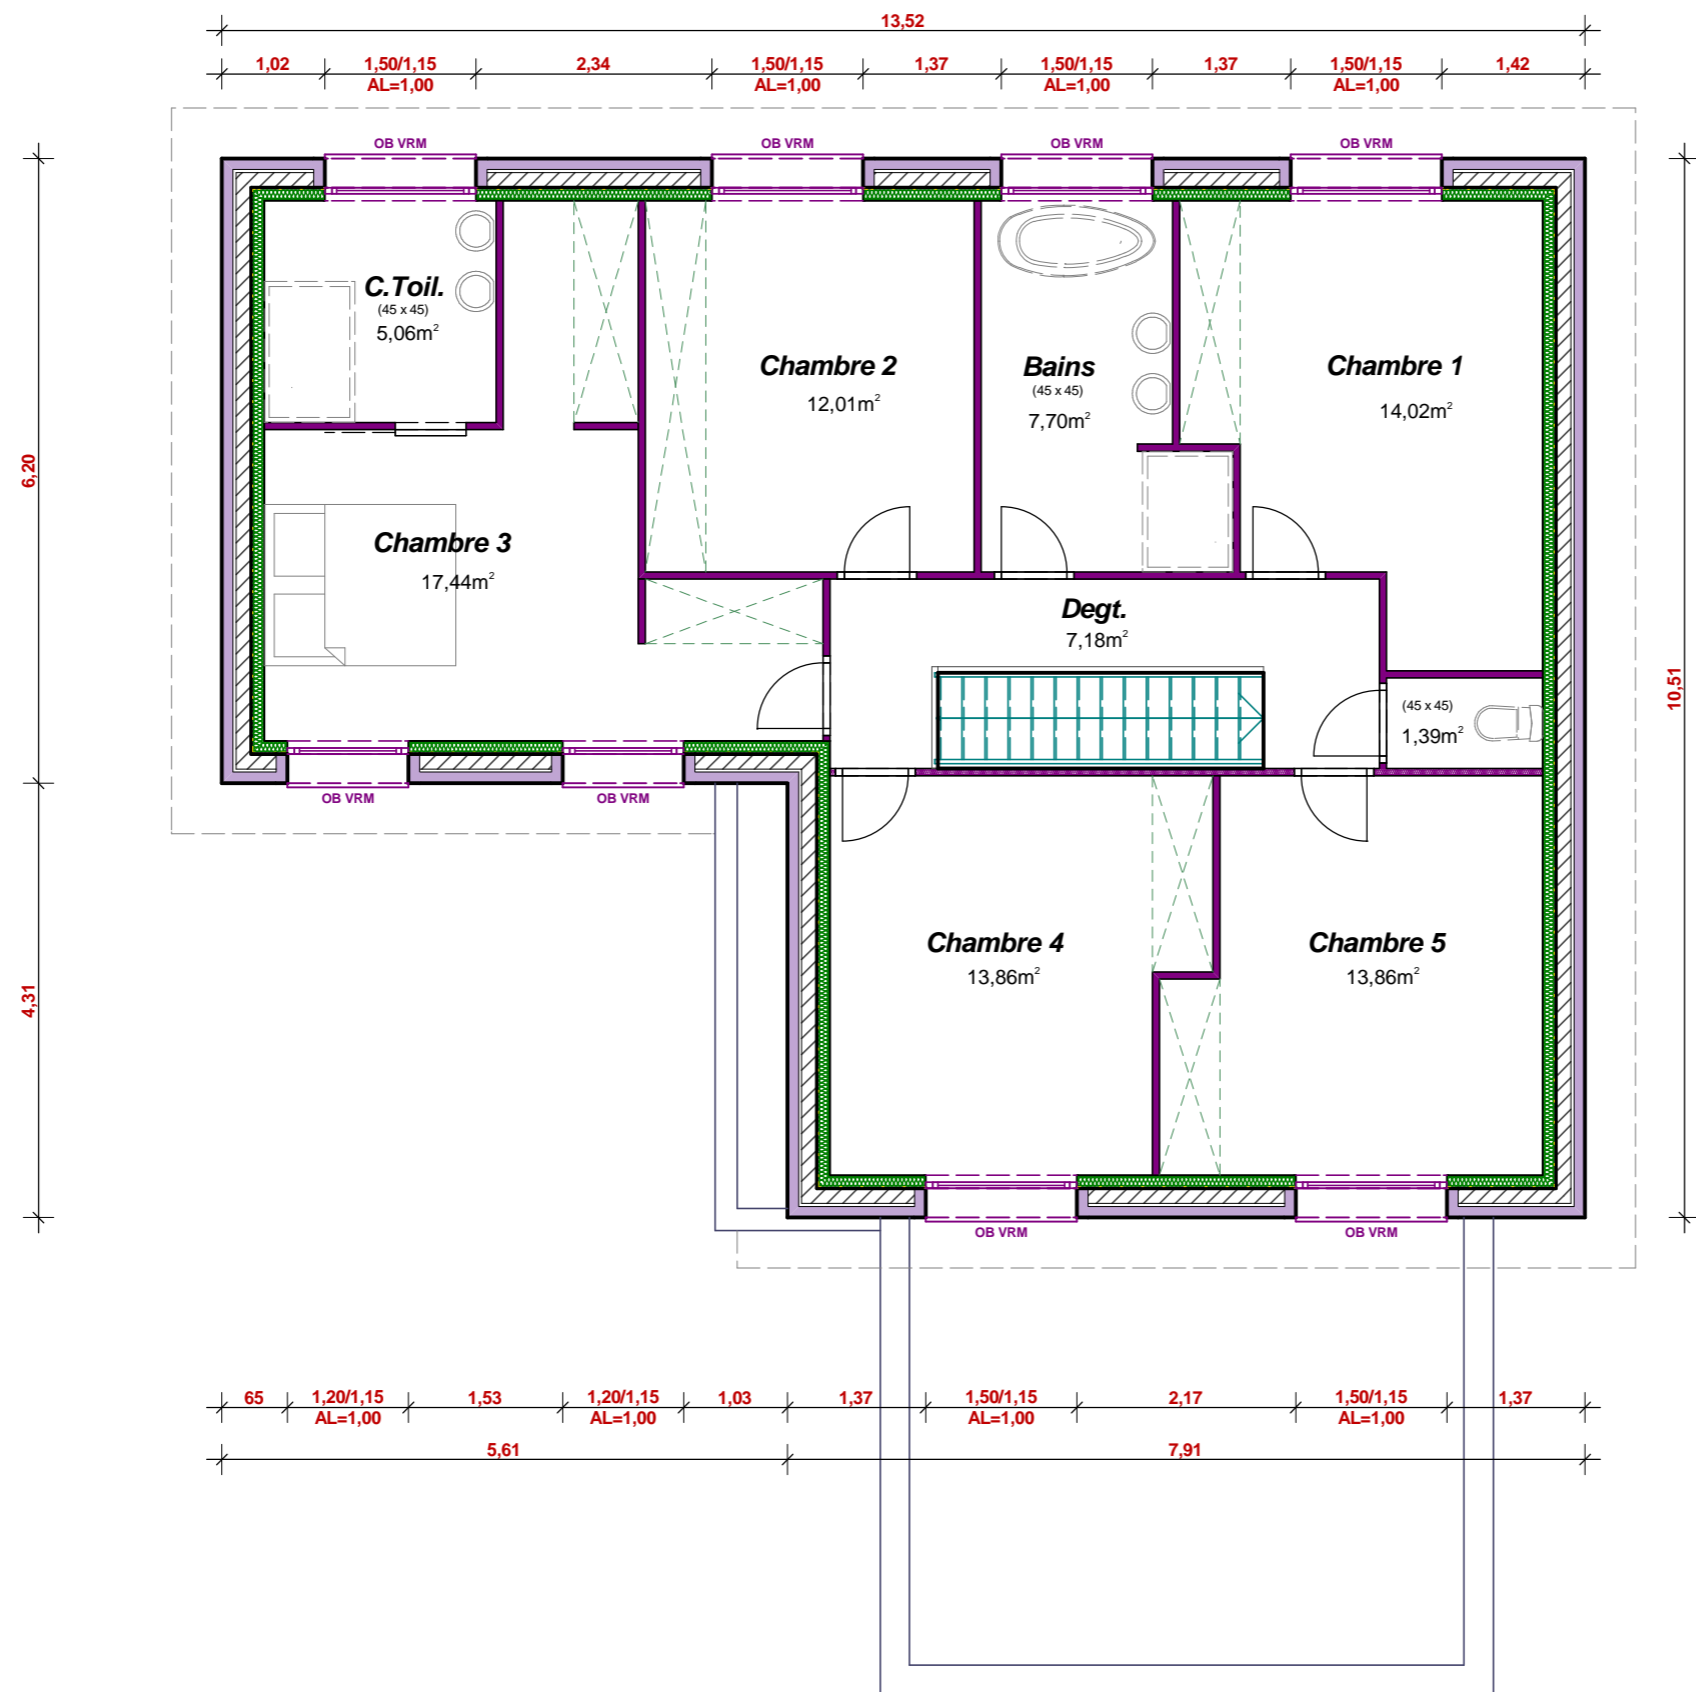

Emprise au sol : 134,08m²
 Surface Hab. Rdc : 82,41m²
 Surface Hab. Etage : 92,52m²
 Surface Hab. Totale : 174,93m²
 Surface Utile Totale : 199,74m²

Toute reproduction est interdite.
 Les plans restent la propriété de
 Maisons CAR & VER selon l'article L 111-1
 du code de la propriété intellectuelle

Maitre d'ouvrage

Référent

Echelle : 1/75
Rez de Chaussée

Toute reproduction est interdite.
 Les plans restent la propriété de
 Maisons CAR & VER selon l'article L 111-1
 du code de la propriété intellectuelle

Maitre d'ouvrage

Référent

Echelle : 1/75
 Etage