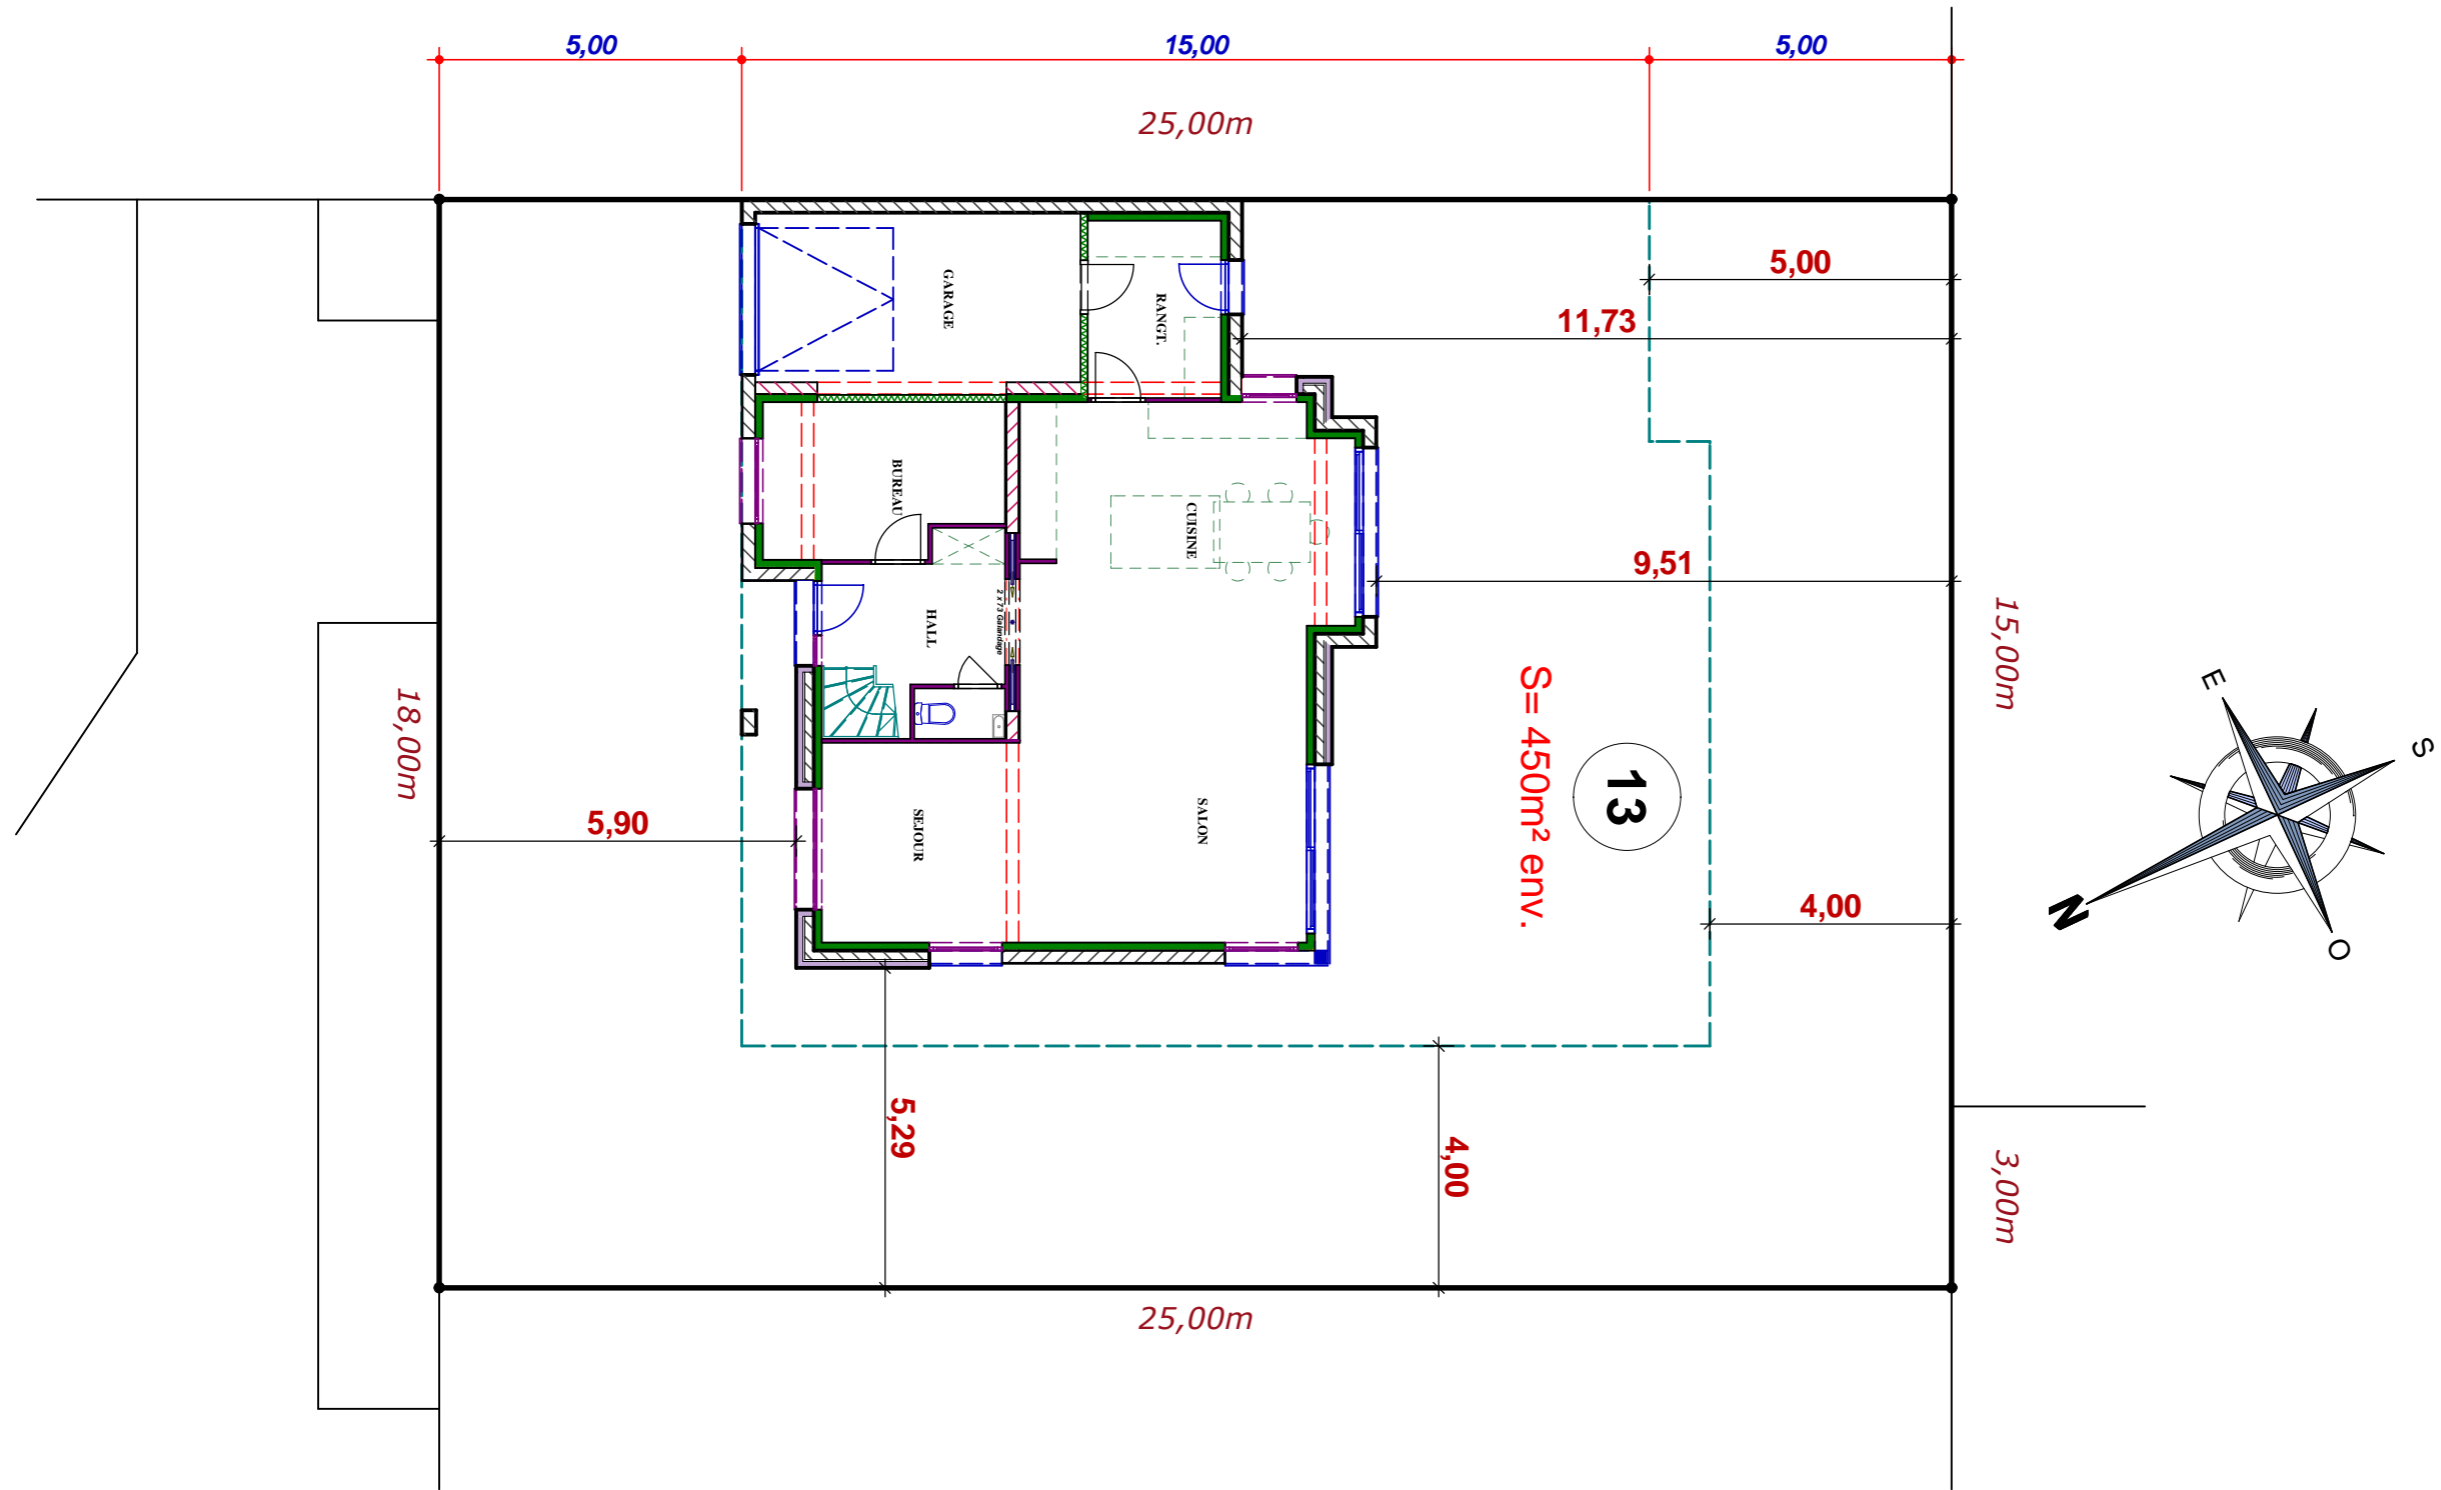

Toute reproduction est interdite.
Les plans restent la propriété de
Maisons CAR & VER selon l' Article L 111-1
du Code de la propriété intellectuelle