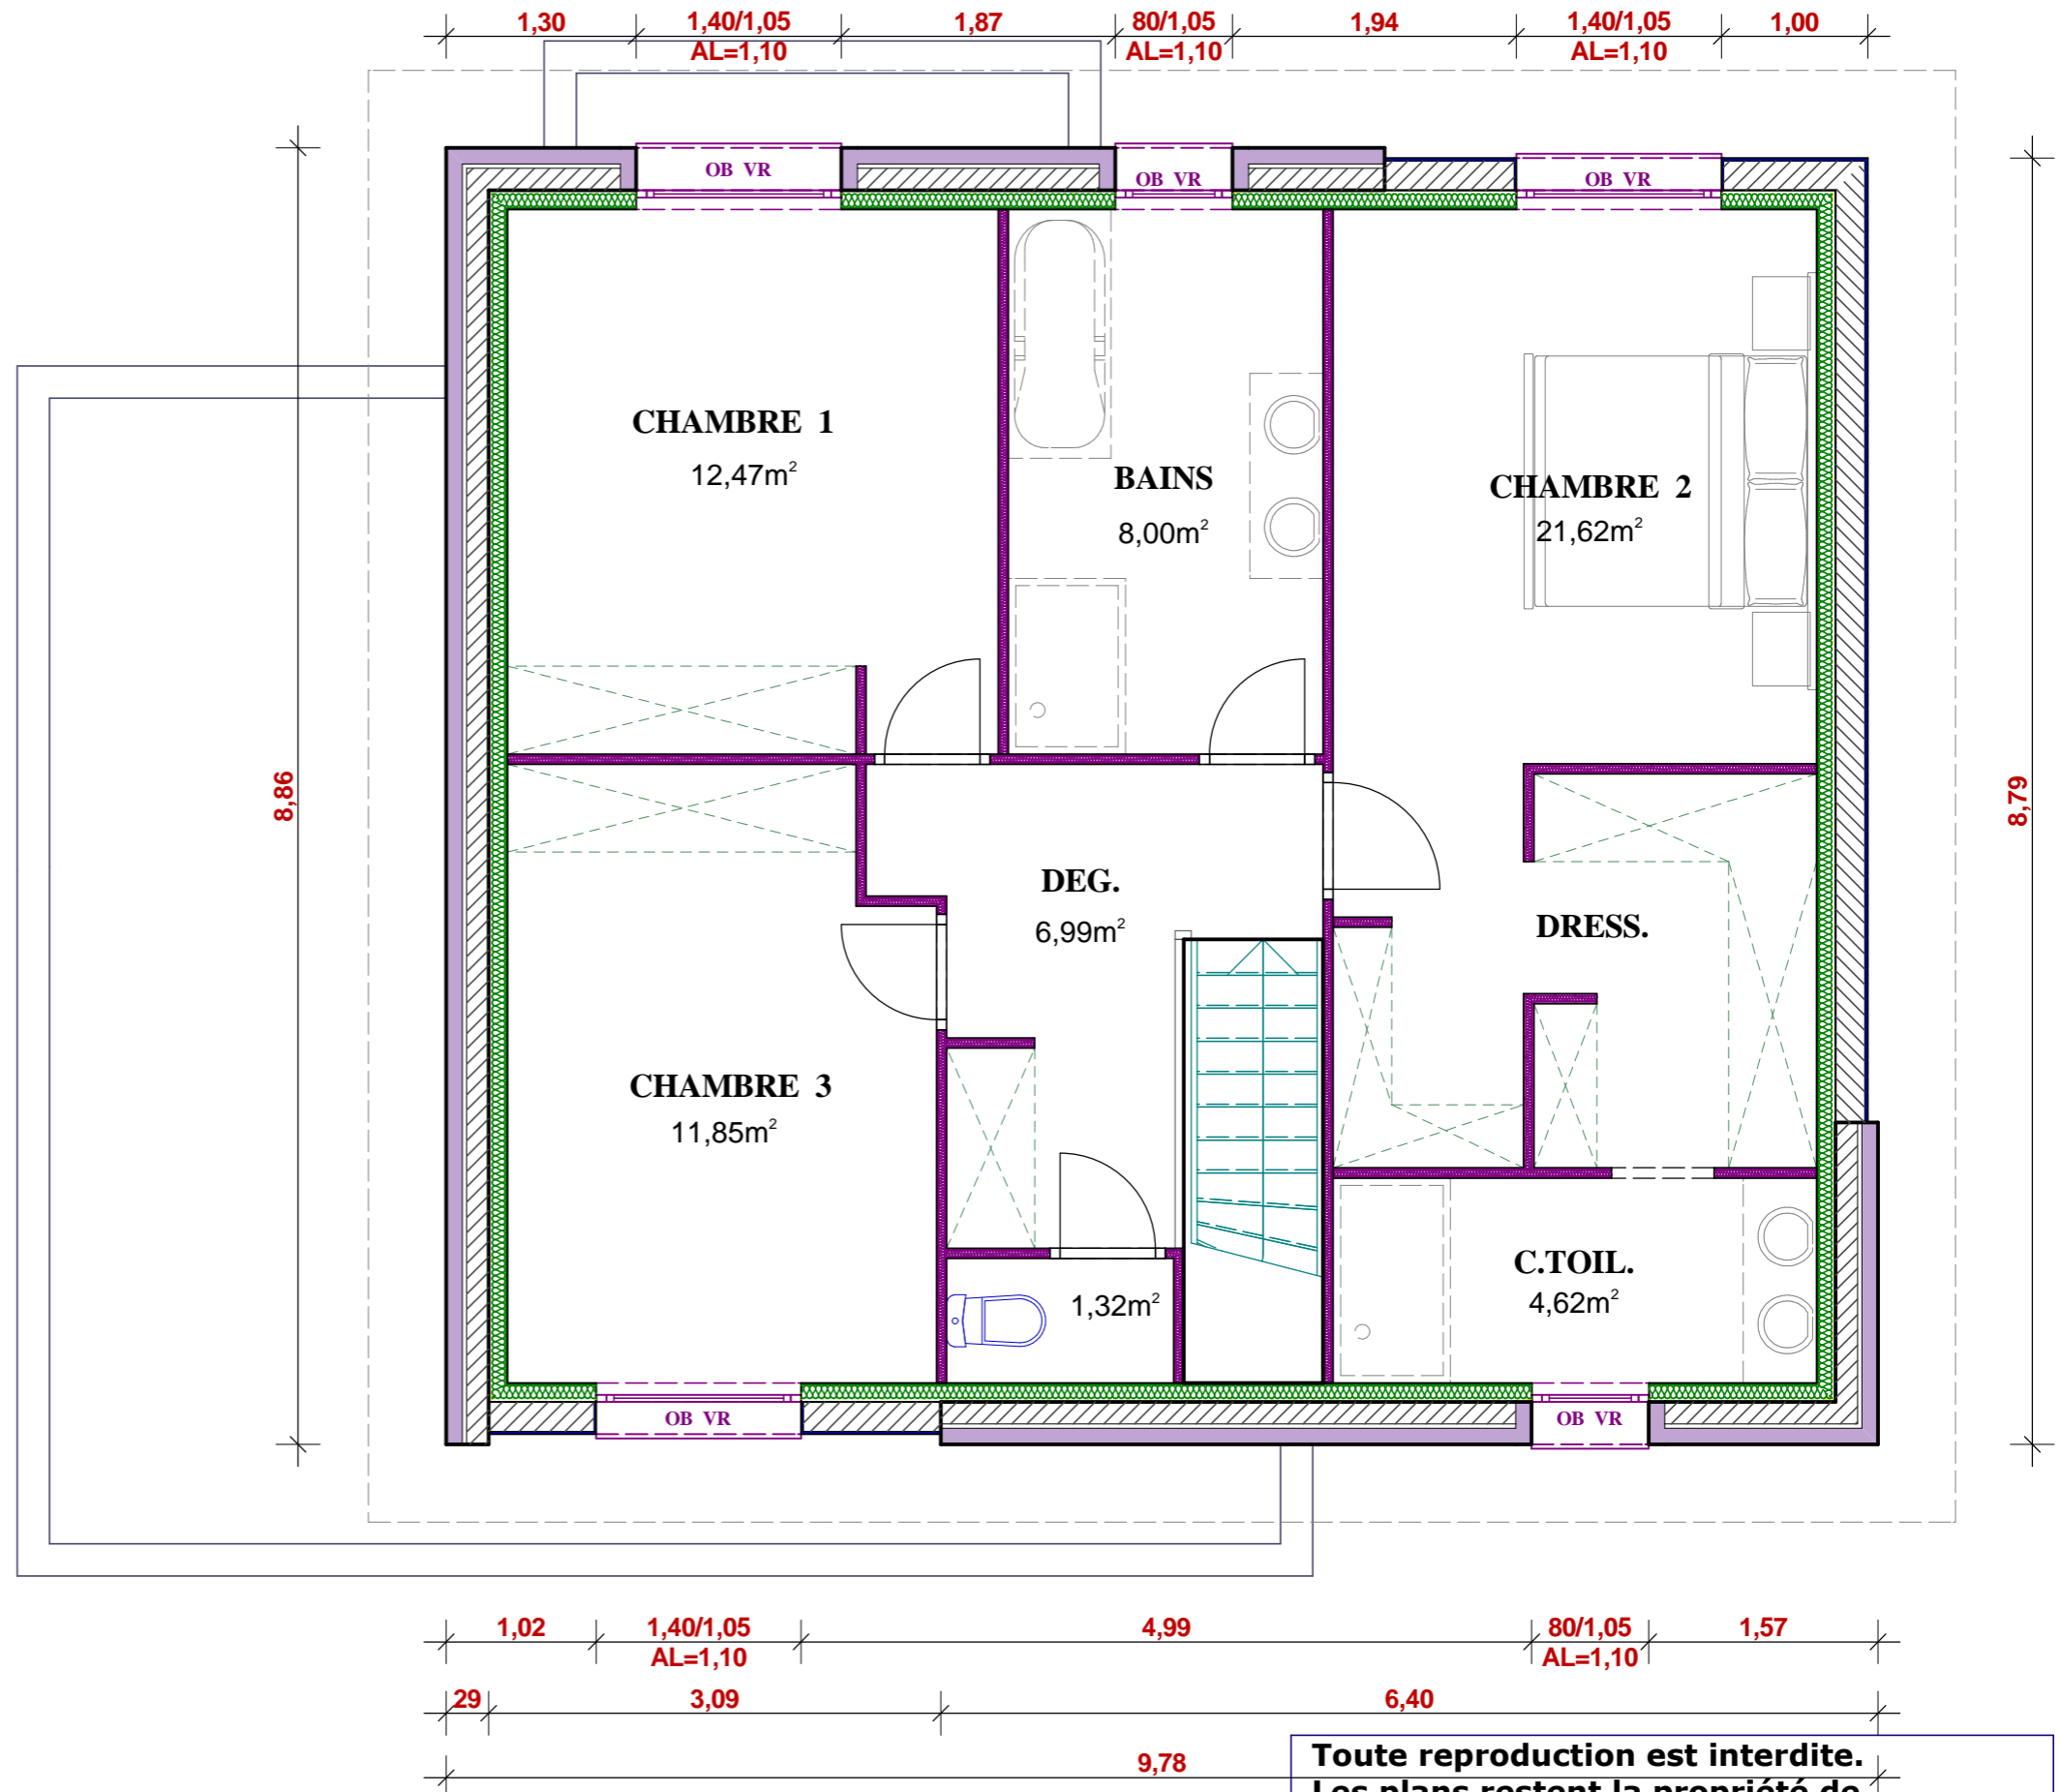

Emprise au sol : 116,05m²
 Surface Hab. Rdc : 81,46m²
 Surface Hab. Etage : 66,87m²
 Surface Hab. Totale : 148,33m²
 Surface Utile Totale : 164,05m²

Toute reproduction est interdite.
Les plans restent la propriété de
Maisons CAR & VER selon l' Article L 111-1
du Code de la propriété intellectuelle