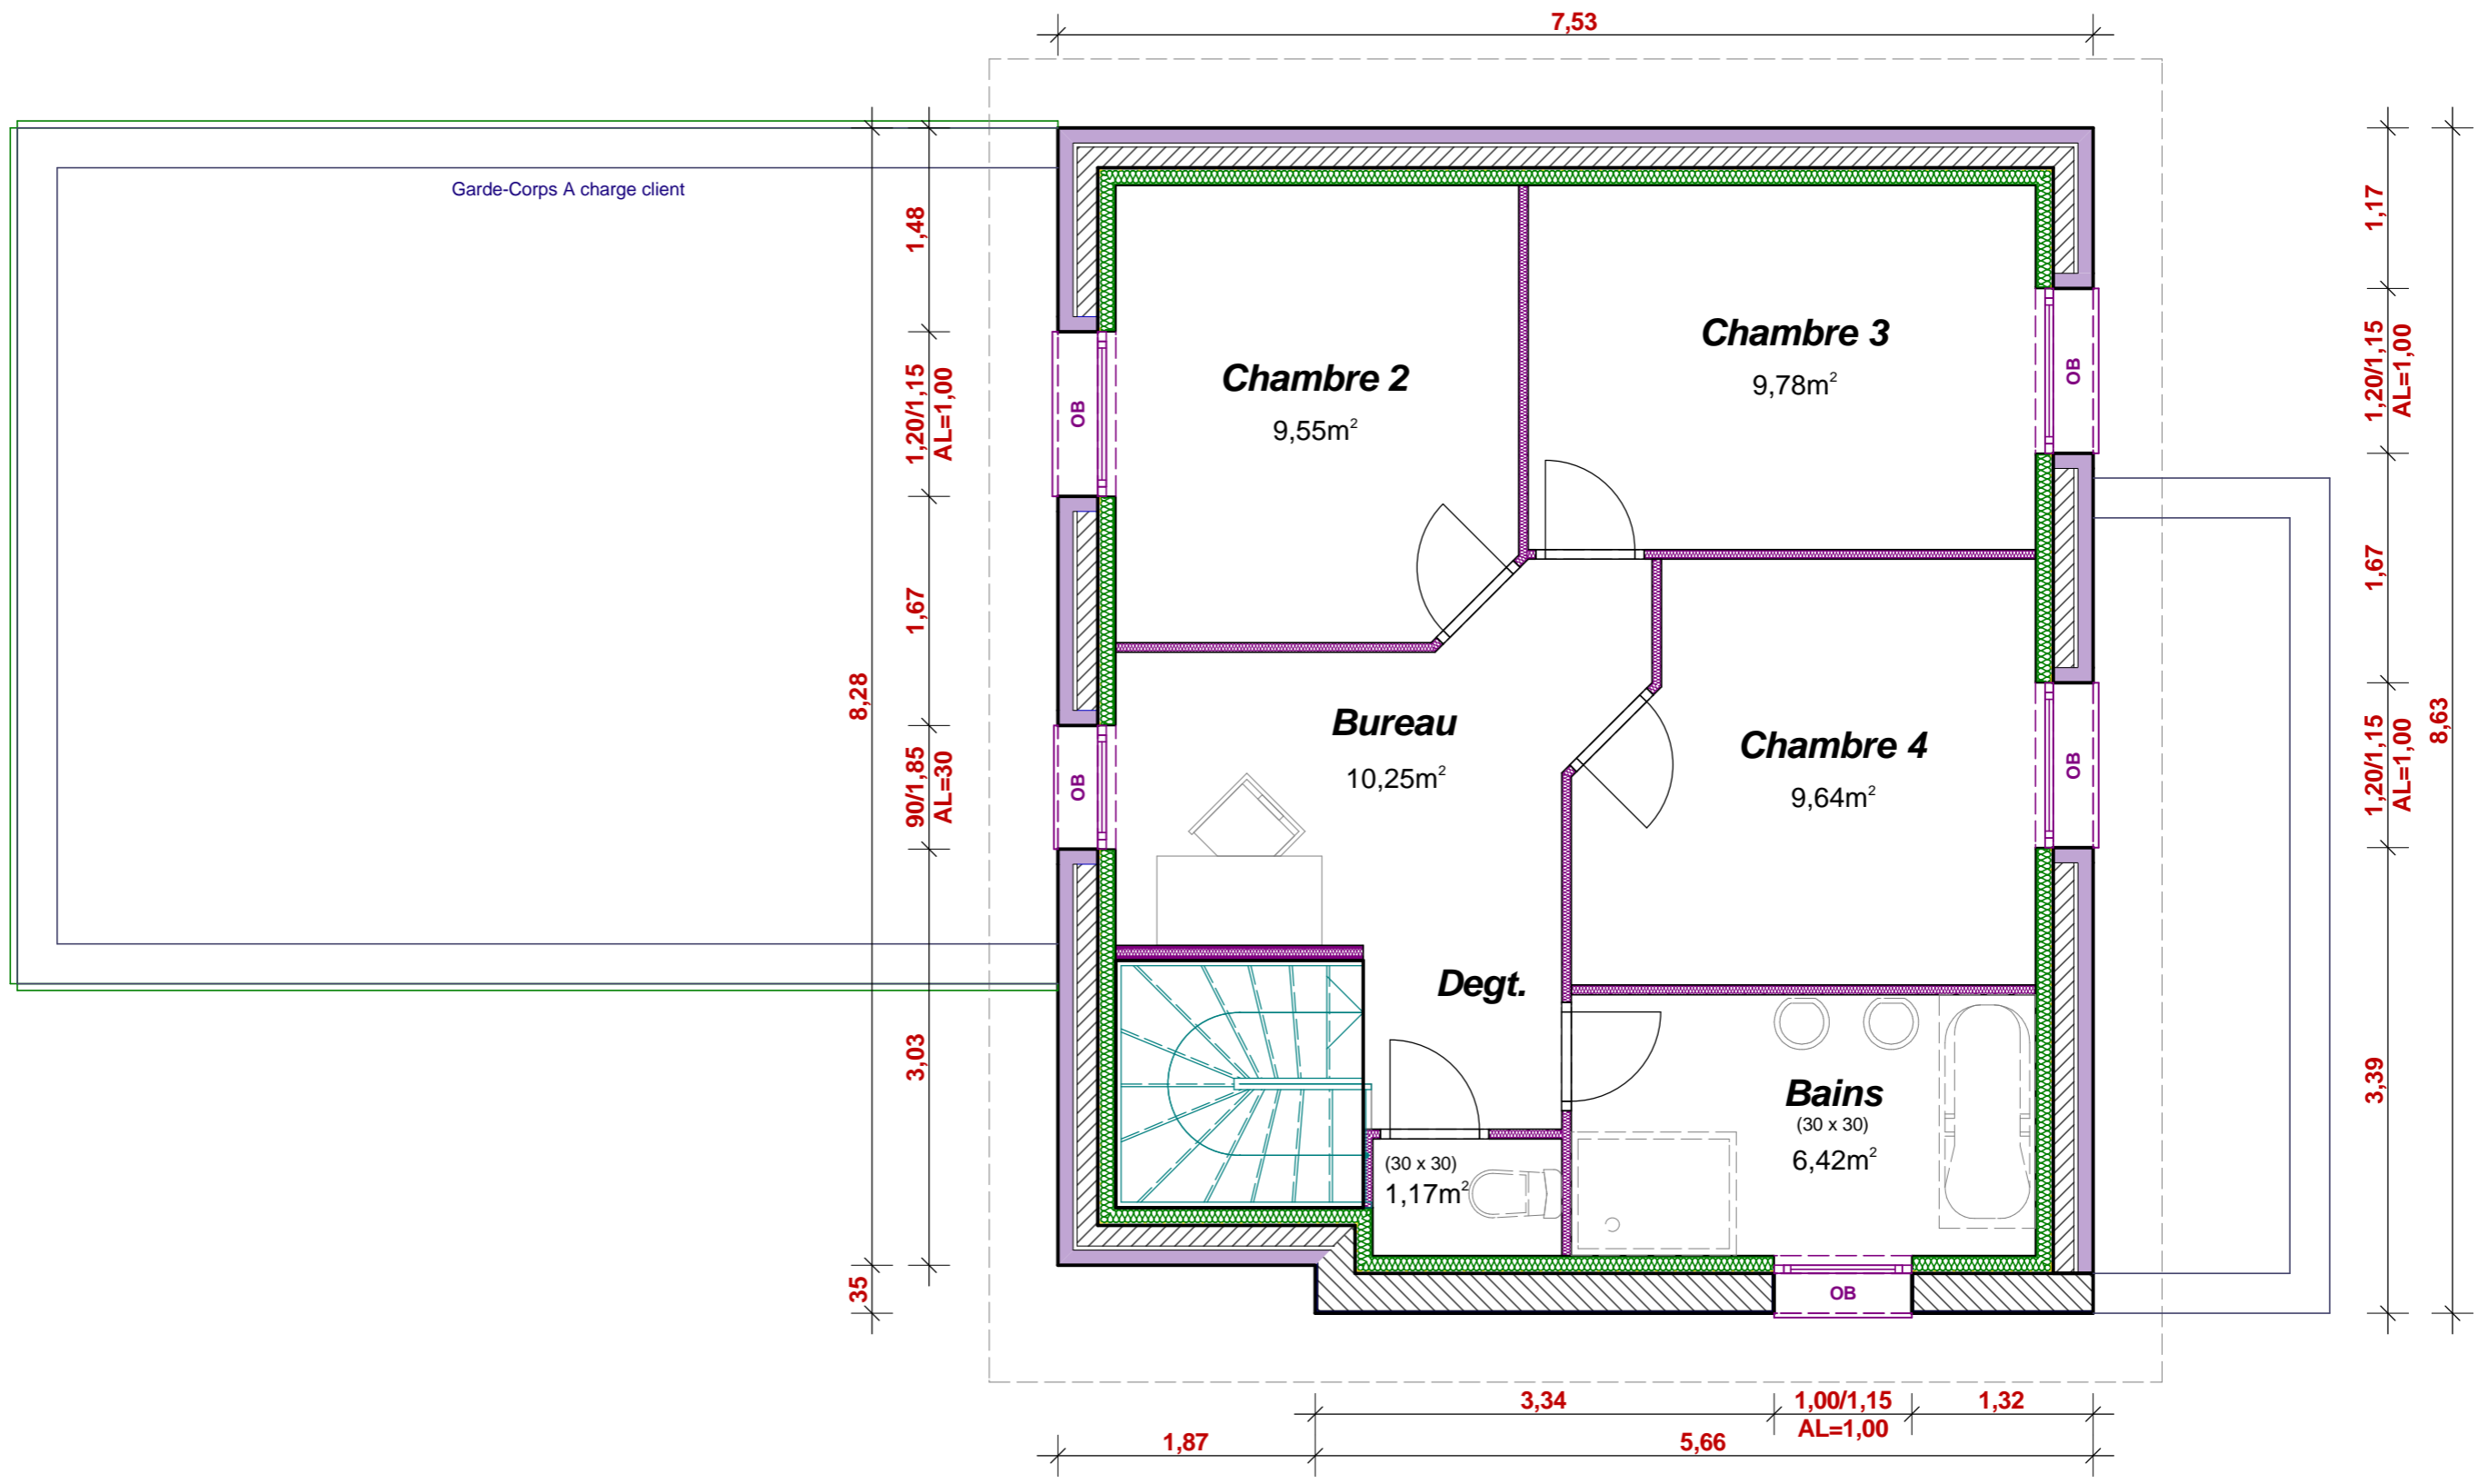

Emprise au sol : 120,63m²
 Surface Hab. Rdc : 82,58m² Surface Hab. Totale : 129,39m²
 Surface Hab. Etage : 46,81m² Surface Utile Totale : 145,89m²

Toute reproduction est interdite.
 Les plans restent la propriété de
 Maisons CAR & VER selon l'article L 111-1
 du code de la propriété intellectuelle

Maitre d'ouvrage

Référent

Echelle : 1/50
 Rez de Chaussée

Toute reproduction est interdite.
Les plans restent la propriété de
Maisons CAR & VER selon l'article L 111-1
du code de la propriété intellectuelle

Maitre d'ouvrage

Référent

Echelle : 1/50
Etage

Toute reproduction est interdite.
Les plans restent la propriété de
Maisons CAR & VER selon l'article L 111-1
du code de la propriété intellectuelle

Maitre d'ouvrage

Référent

Echelle : 1/125

Implantation