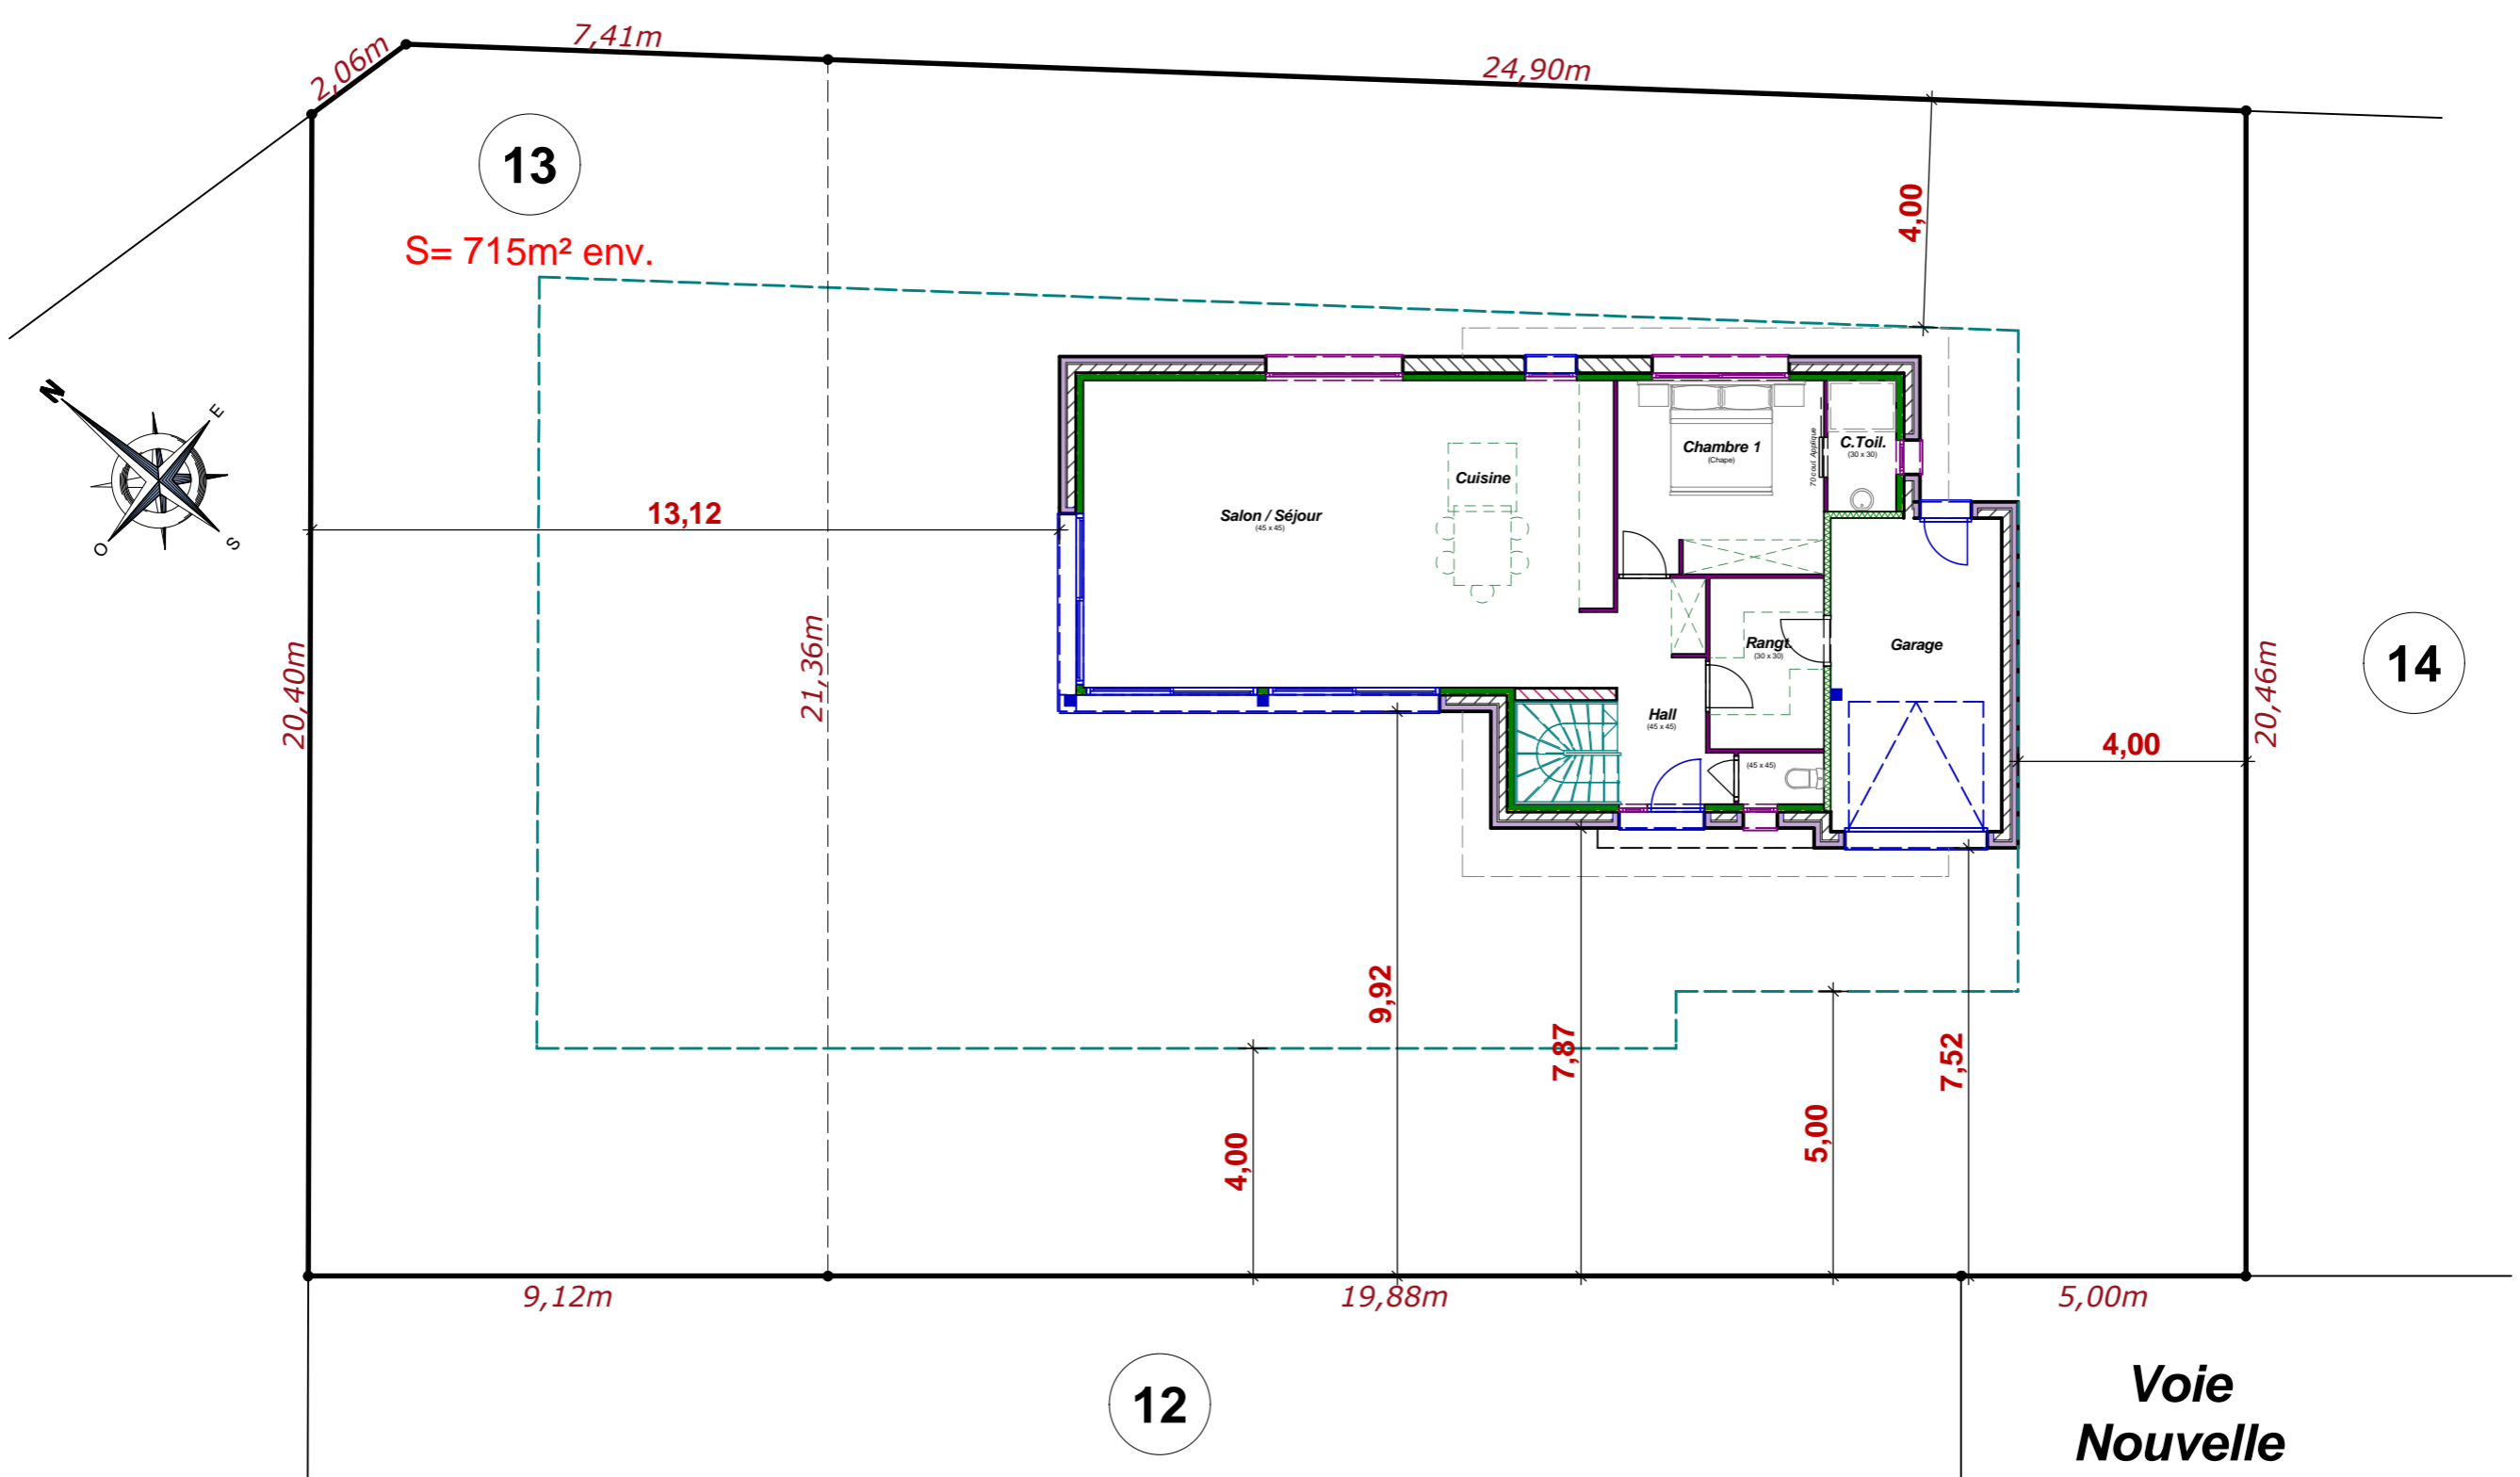

Emprise au sol : 120,63m²
 Surface Hab. Rdc : 82,58m² Surface Hab. Totale : 129,39m²
 Surface Hab. Etage : 46,81m² Surface Utile Totale : 145,89m²

Toute reproduction est interdite.
 Les plans restent la propriété de
 Maisons CAR & VER selon l'article L 111-1
 du code de la propriété intellectuelle

Maitre d'ouvrage

Référent

Echelle : 1/50
 Rez de Chaussée

Toute reproduction est interdite.
Les plans restent la propriété de
Maisons CAR & VER selon l'article L 111-1
du code de la propriété intellectuelle

Maitre d'ouvrage

Référent

Echelle : 1/50
Etage

Toute reproduction est interdite.
Les plans restent la propriété de
Maisons CAR & VER selon l'article L 111-1
du code de la propriété intellectuelle

Maitre d'ouvrage

Référent

Echelle : 1/125

Implantation