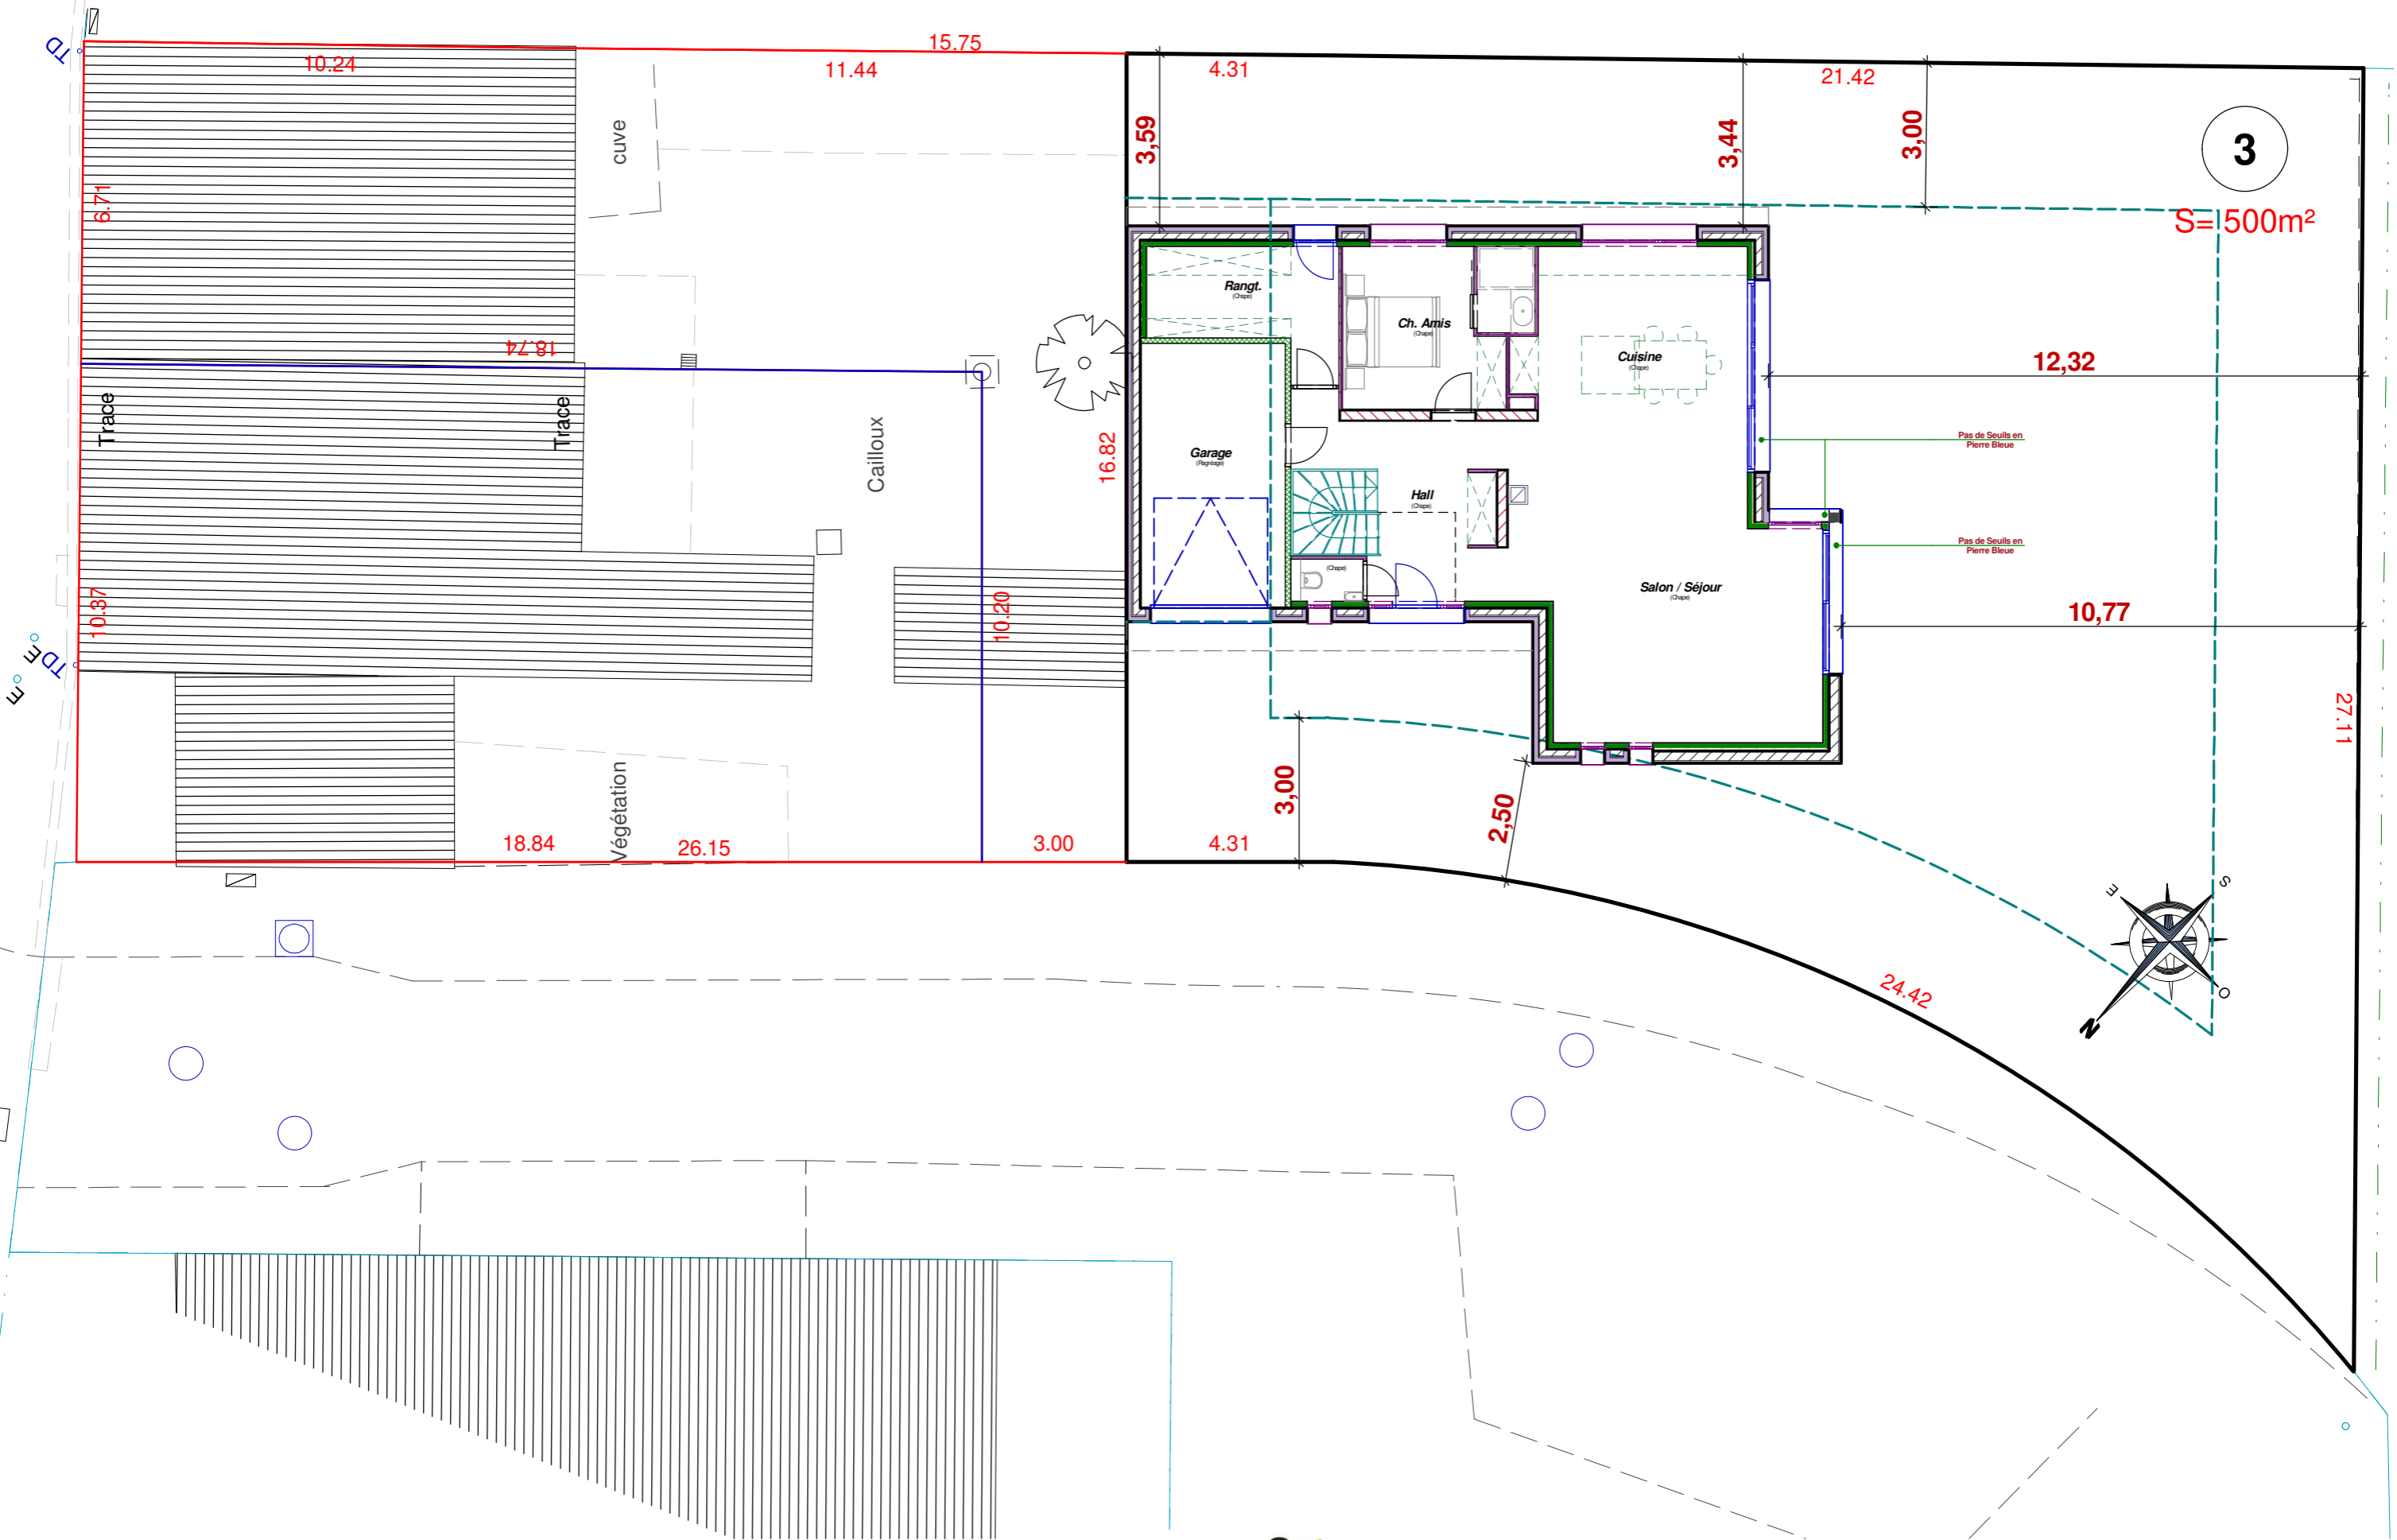

Emprise au sol : 132,27m²
 Surface Hab. Rdc : 92,67m²
 Surface Hab. Etage : 55,61m²
 Surface Hab. Totale : 148,28m²
 Surface Utile Totale : 182,10m²

Toute reproduction est interdite.
 Les plans restent la propriété de
 Maisons CAR & VER selon l'article L 111-1
 du code de la propriété intellectuelle

Maitre d'ouvrage

Référent

Echelle : 1/75
 Rez de Chaussée

Toute reproduction est interdite.
Les plans restent la propriété de
Maisons CAR & VER selon l'article L 111-1
du code de la propriété intellectuelle

Maitre d'ouvrage

Référent

Echelle : 1/75
Etage

3

S= 500m²

Toute reproduction est interdite.
 Les plans restent la propriété de
 Maisons CAR & VER selon l'article L 111-1
 du code de la propriété intellectuelle

Maitre d'ouvrage

Référent

Echelle : 1/125
 Implantation