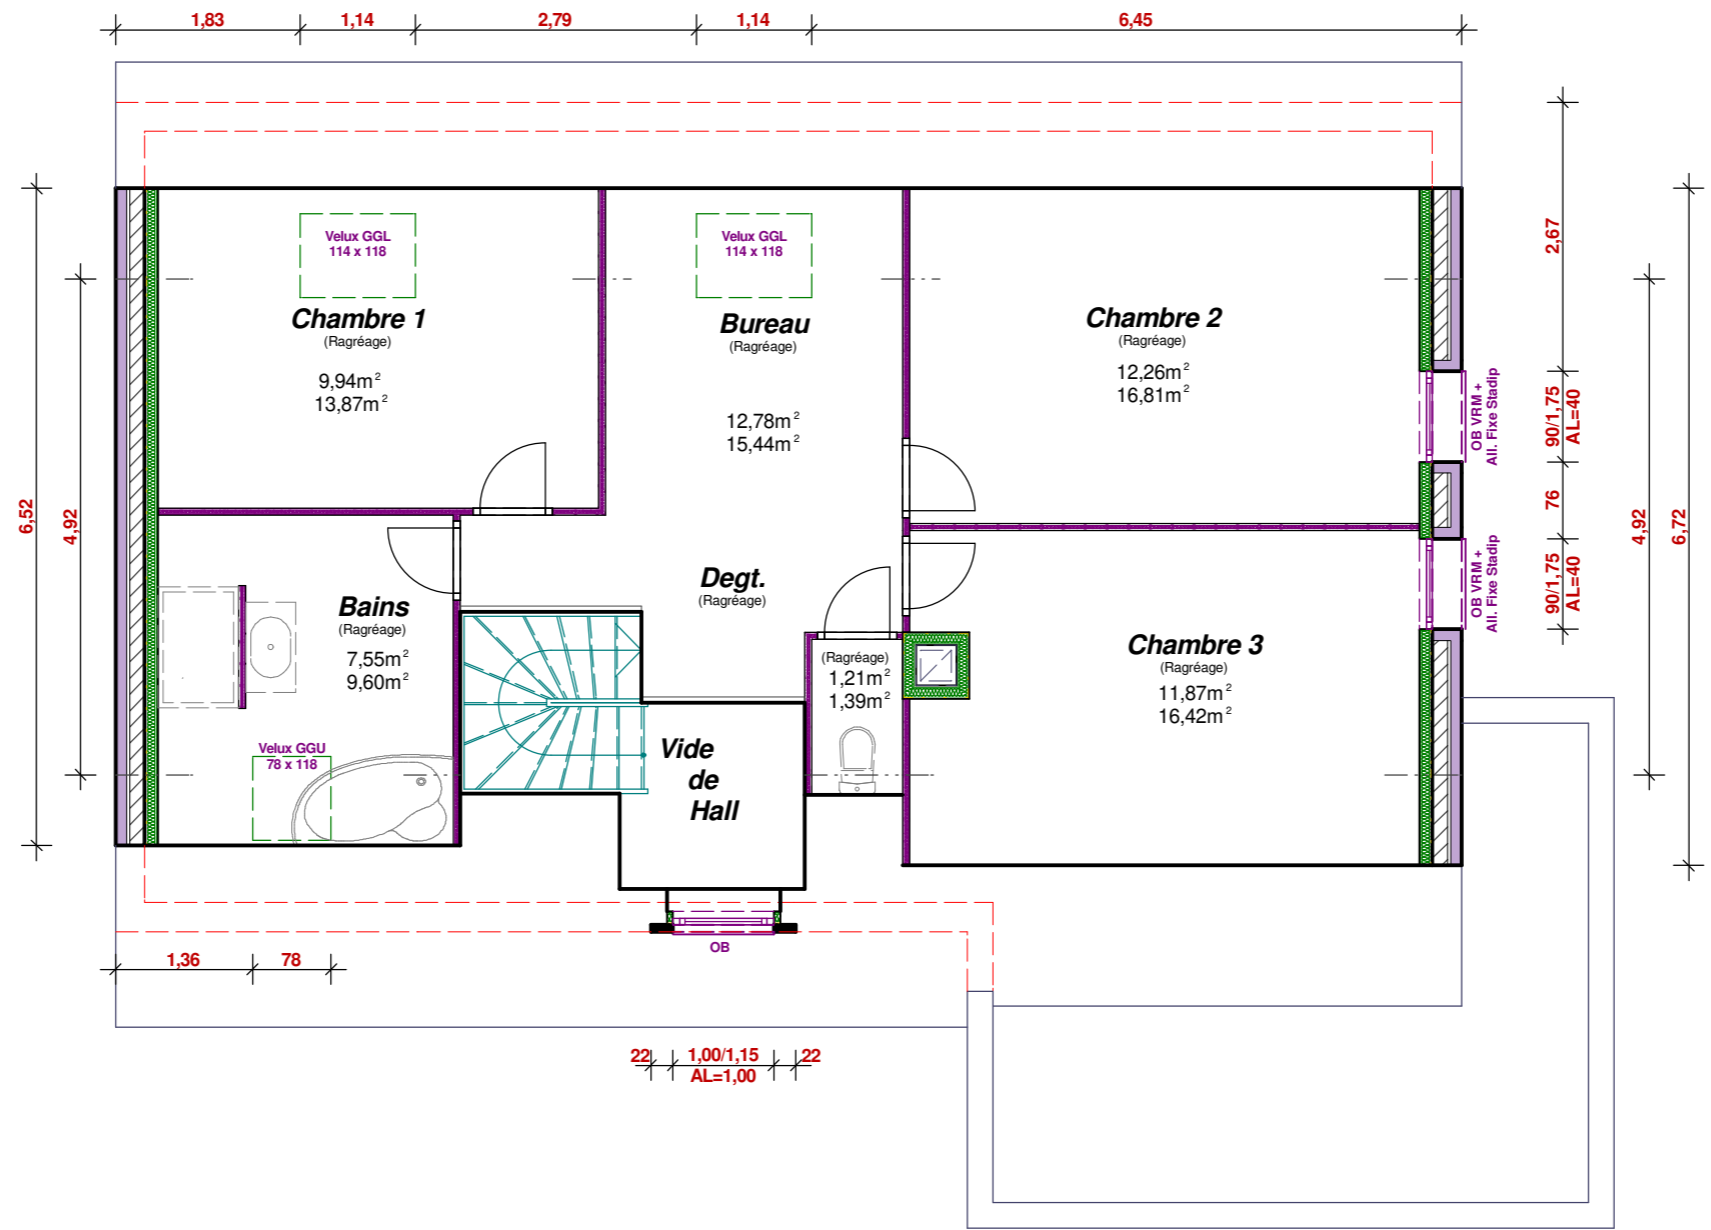

Emprise au sol : 132,27m²
 Surface Hab. Rdc : 92,67m²
 Surface Hab. Etage : 55,61m²
 Surface Hab. Totale : 148,28m²
 Surface Utile Totale : 182,10m²

Toute reproduction est interdite.
 Les plans restent la propriété de
 Maisons CAR & VER selon l'article L 111-1
 du code de la propriété intellectuelle

Maitre d'ouvrage

Référent

Echelle : 1/75
 Rez de Chaussée

Toute reproduction est interdite.
Les plans restent la propriété de
Maisons CAR & VER selon l'article L 111-1
du code de la propriété intellectuelle

Maitre d'ouvrage

Référent

Echelle : 1/75
Etage

3

S= 500m²

Toute reproduction est interdite.
 Les plans restent la propriété de
 Maisons CAR & VER selon l'article L 111-1
 du code de la propriété intellectuelle

Maitre d'ouvrage

Référent

Echelle : 1/125
 Implantation