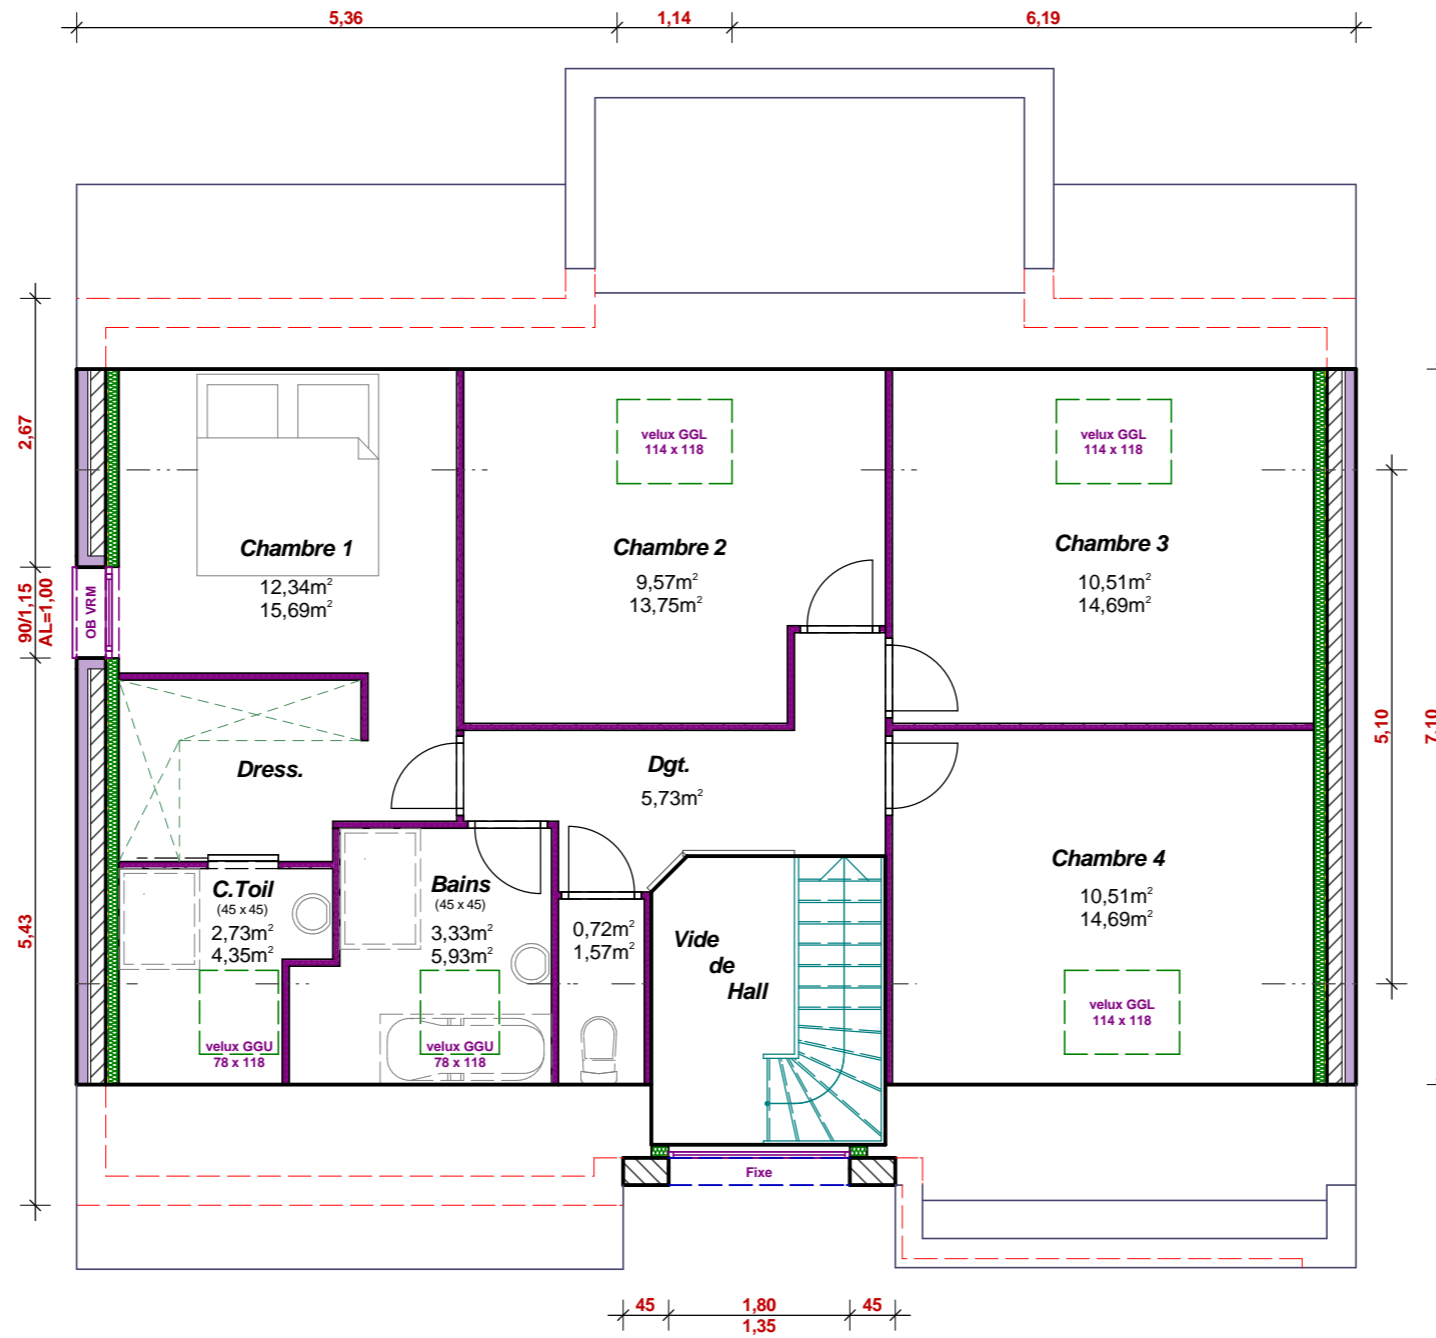

Emprise au sol : 127,09m²
 Surface Hab. Rdc : 81,12m²
 Surface Hab. Etage : 55,37m²
 Surface Hab. Totale : 136,56m²
 Surface Utile Totale : 182,77m²

Toute reproduction est interdite.
 Les plans restent la propriété de
 Maisons CAR & VER selon l'article L 111-1
 du code de la propriété intellectuelle

Maitre d'ouvrage

Référent

Echelle : 1/75
 Rez de Chaussée

Toute reproduction est interdite.
 Les plans restent la propriété de
 Maisons CAR & VER selon l'article L 111-1
 du code de la propriété intellectuelle

Maitre d'ouvrage

Référent

Echelle : 1/75

Etage

Toute reproduction est interdite.
 Les plans restent la propriété de
 Maisons CAR & VER selon l'article L 111-1
 du code de la propriété intellectuelle

Maitre d'ouvrage

Référent

Echelle : 1/100
 Implantation