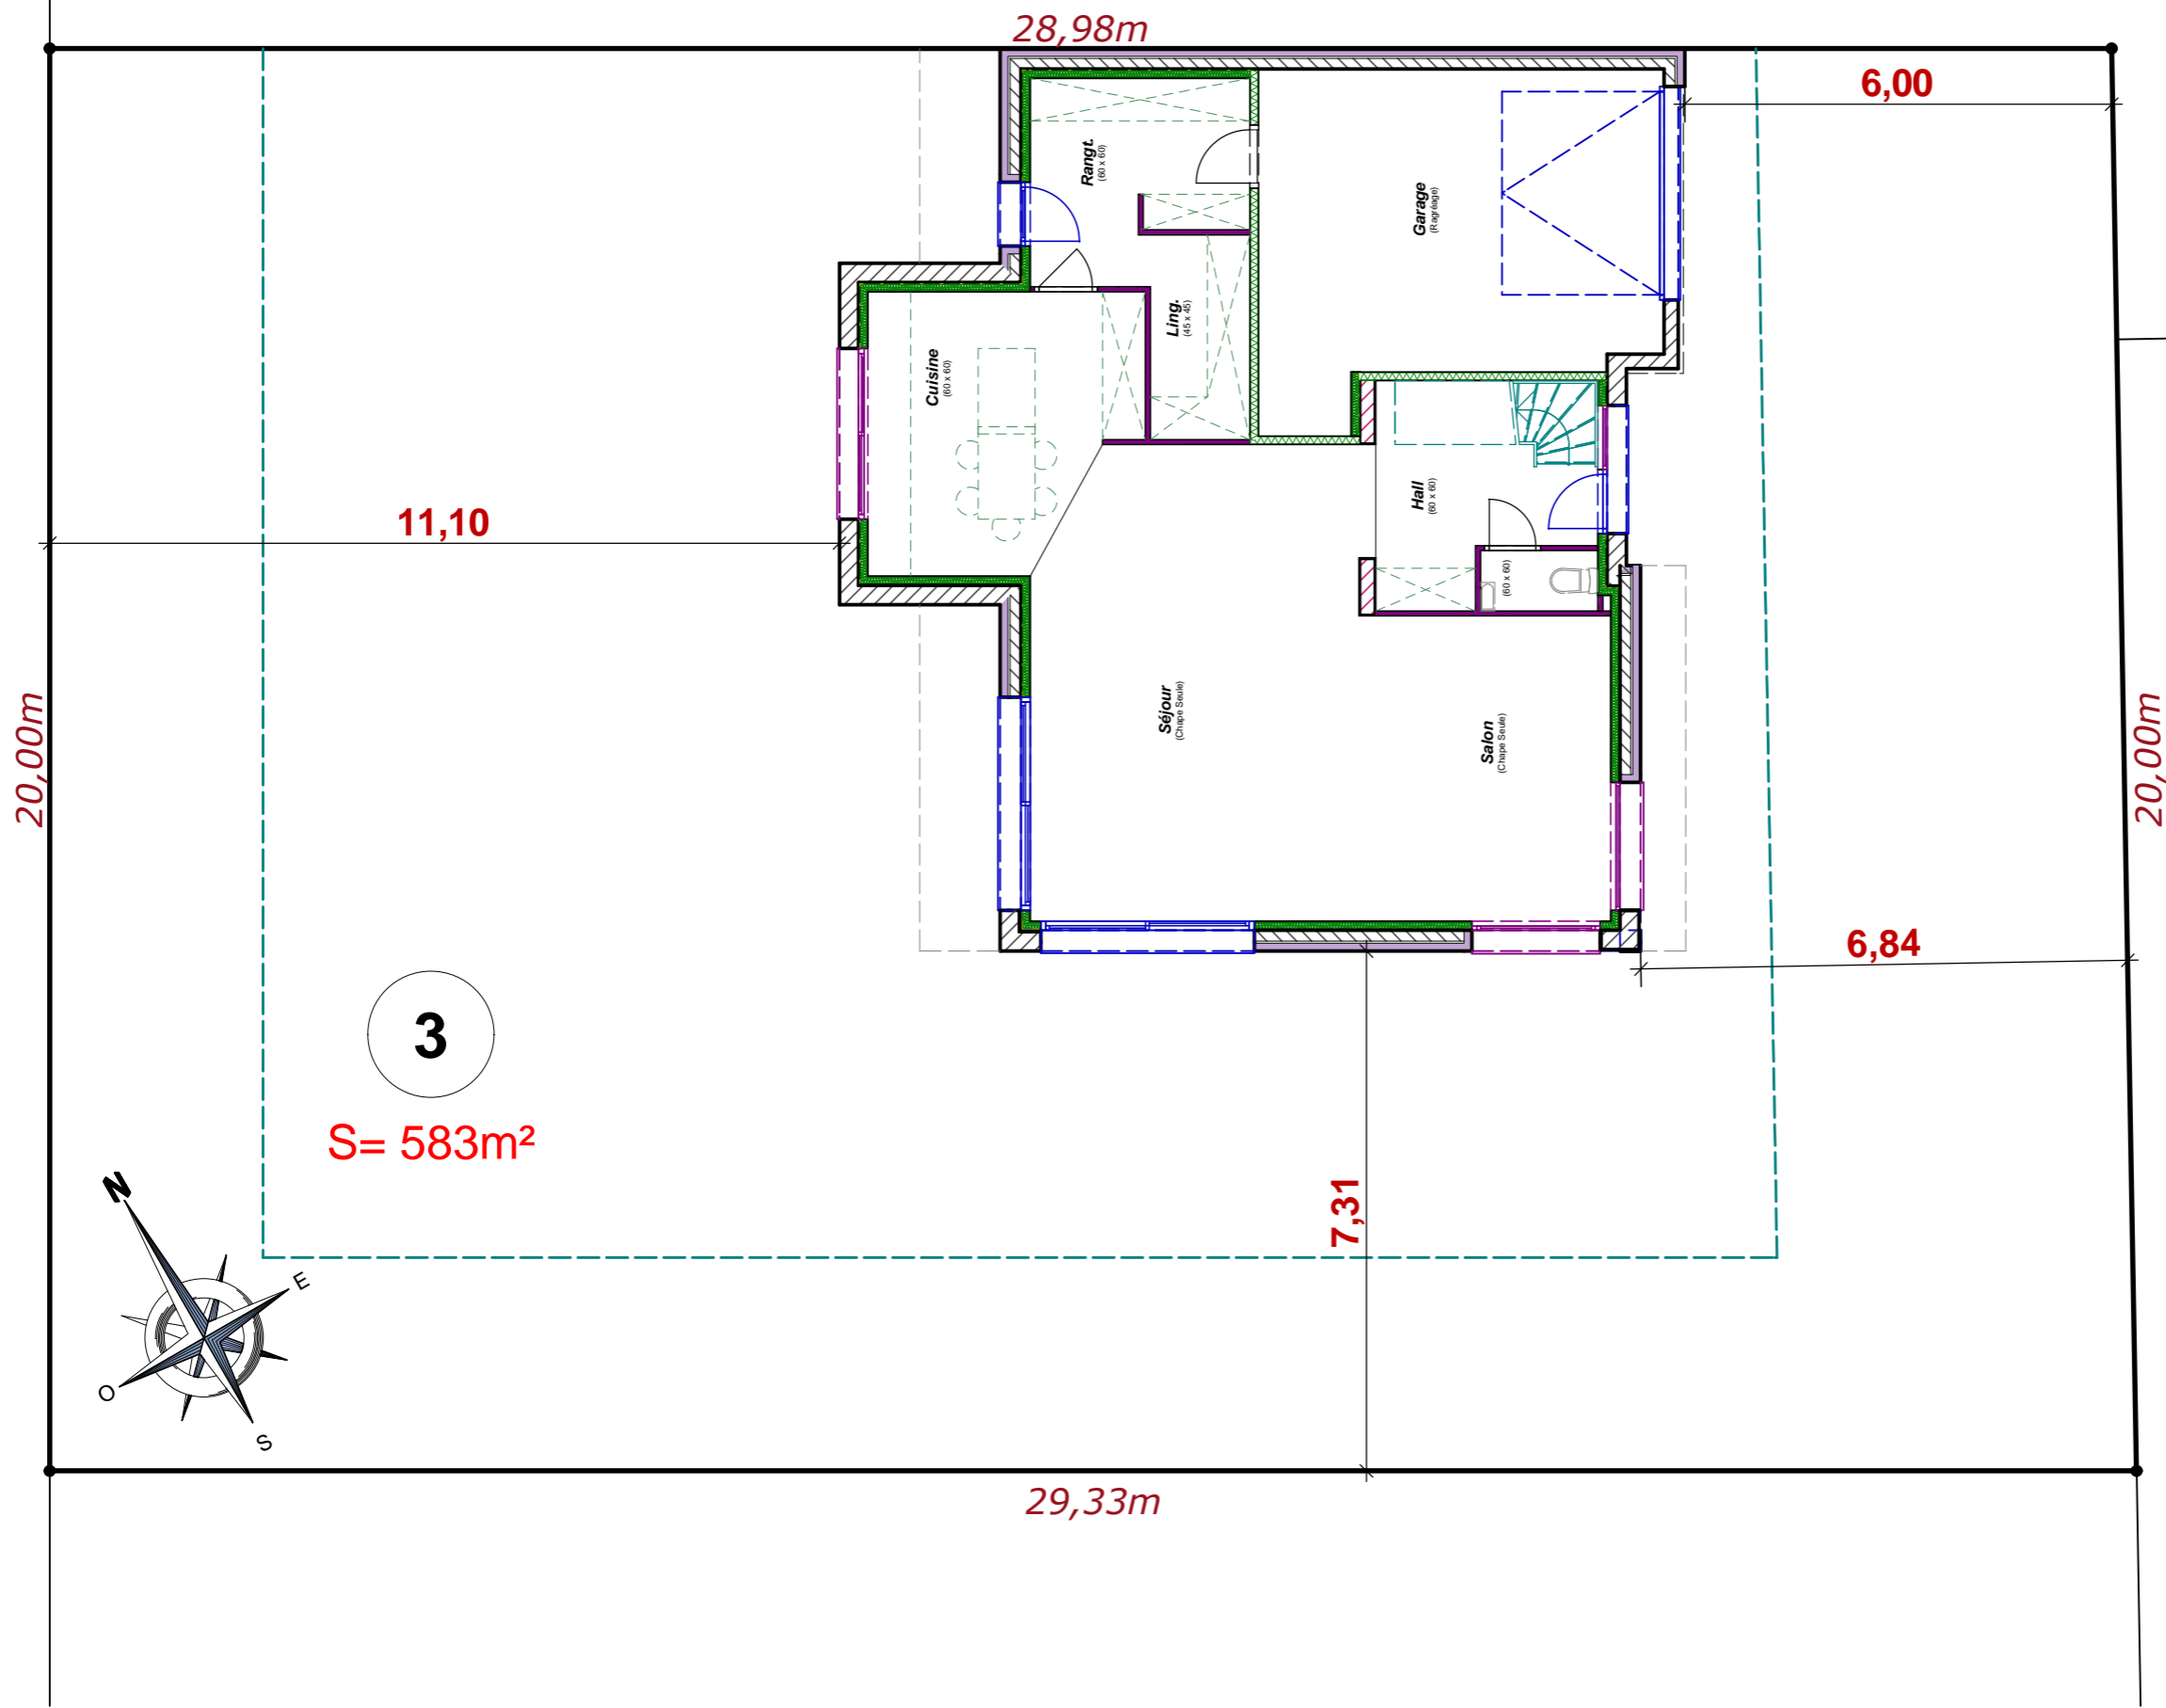

Emprise au sol : 127,09m²
 Surface Hab. Rdc : 81,12m²
 Surface Hab. Etage : 55,37m²
 Surface Hab. Totale : 136,56m²
 Surface Utile Totale : 182,77m²

Toute reproduction est interdite.
 Les plans restent la propriété de
 Maisons CAR & VER selon l'article L 111-1
 du code de la propriété intellectuelle

Maitre d'ouvrage

Référent

Echelle : 1/75
 Rez de Chaussée

Toute reproduction est interdite.
 Les plans restent la propriété de
 Maisons CAR & VER selon l'article L 111-1
 du code de la propriété intellectuelle

Maitre d'ouvrage

Référent

Echelle : 1/75

Etage

Toute reproduction est interdite.
 Les plans restent la propriété de
 Maisons CAR & VER selon l'article L 111-1
 du code de la propriété intellectuelle

Maitre d'ouvrage

Référent

Echelle : 1/100
 Implantation