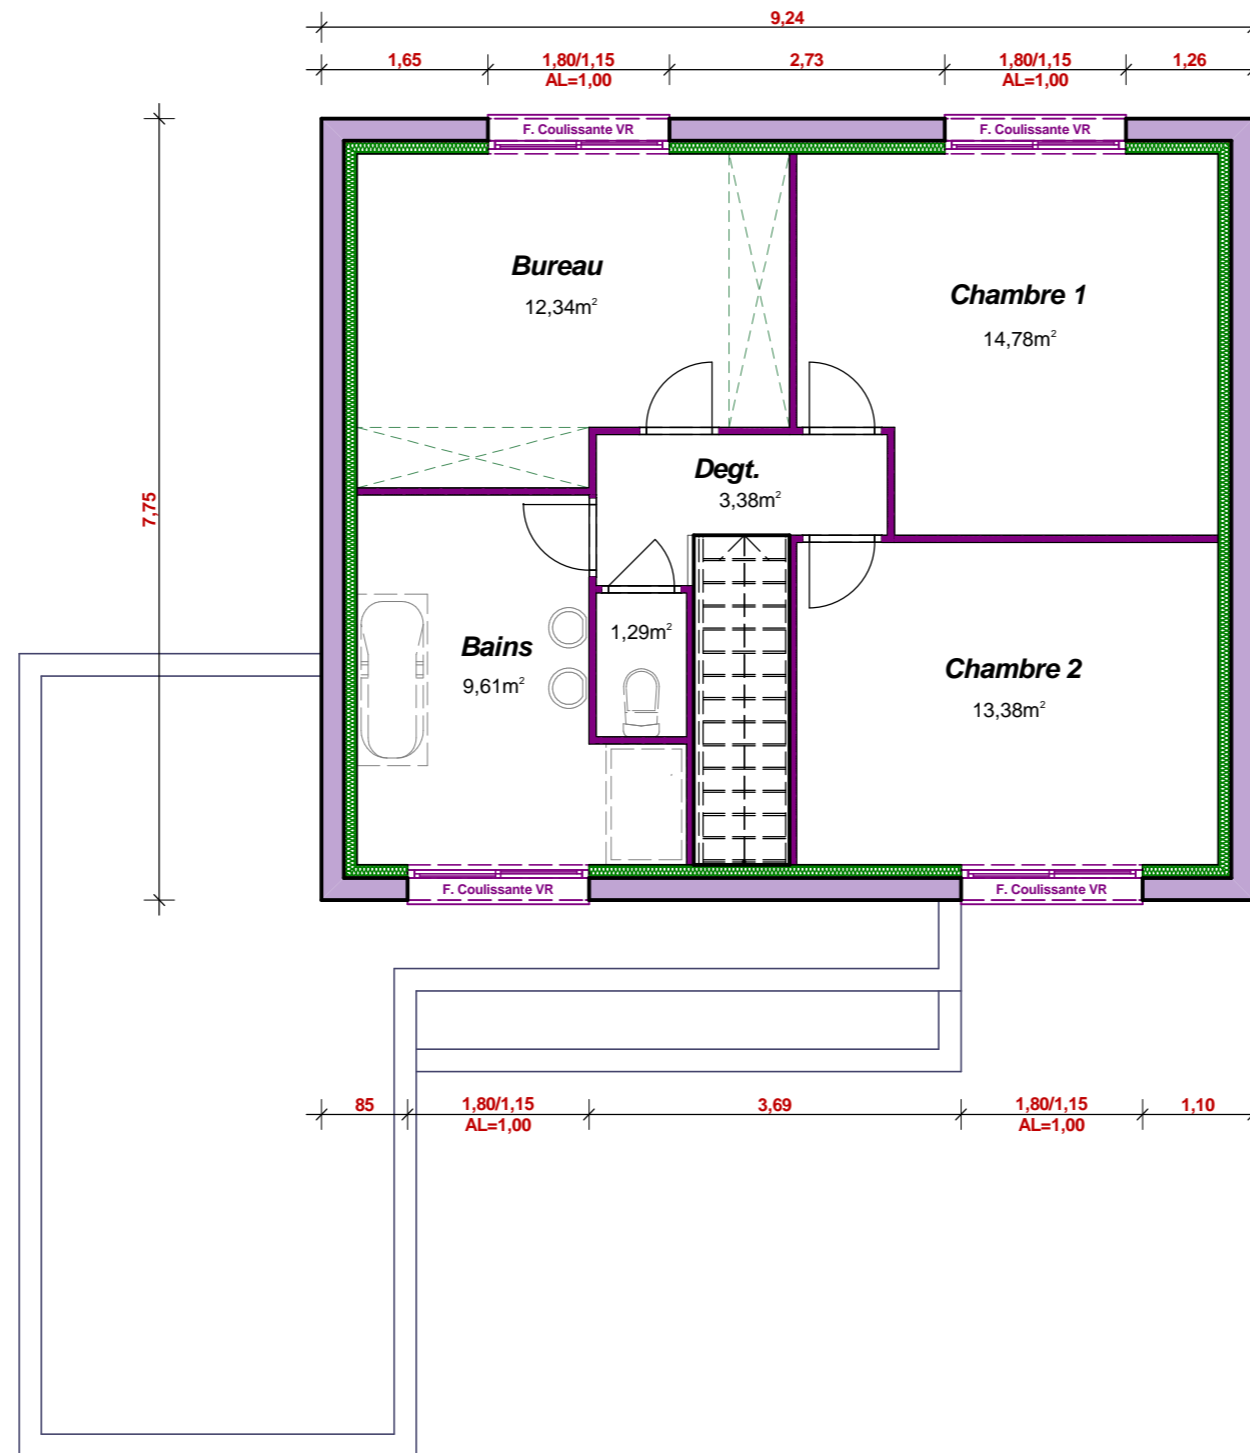

Emprise au sol : 105,62m²
 Surface Hab. Rdc : 69,49m²
 Surface Hab. Etage : 54,78m²
 Surface Hab. Totale : 124,27m²
 Surface Utile Totale : 143,64m²

**Toute reproduction est interdite.
 Les plans restent la propriété de
 Maisons CAR & VER selon l' Article L 111-1
 du Code de la propriété intellectuelle**