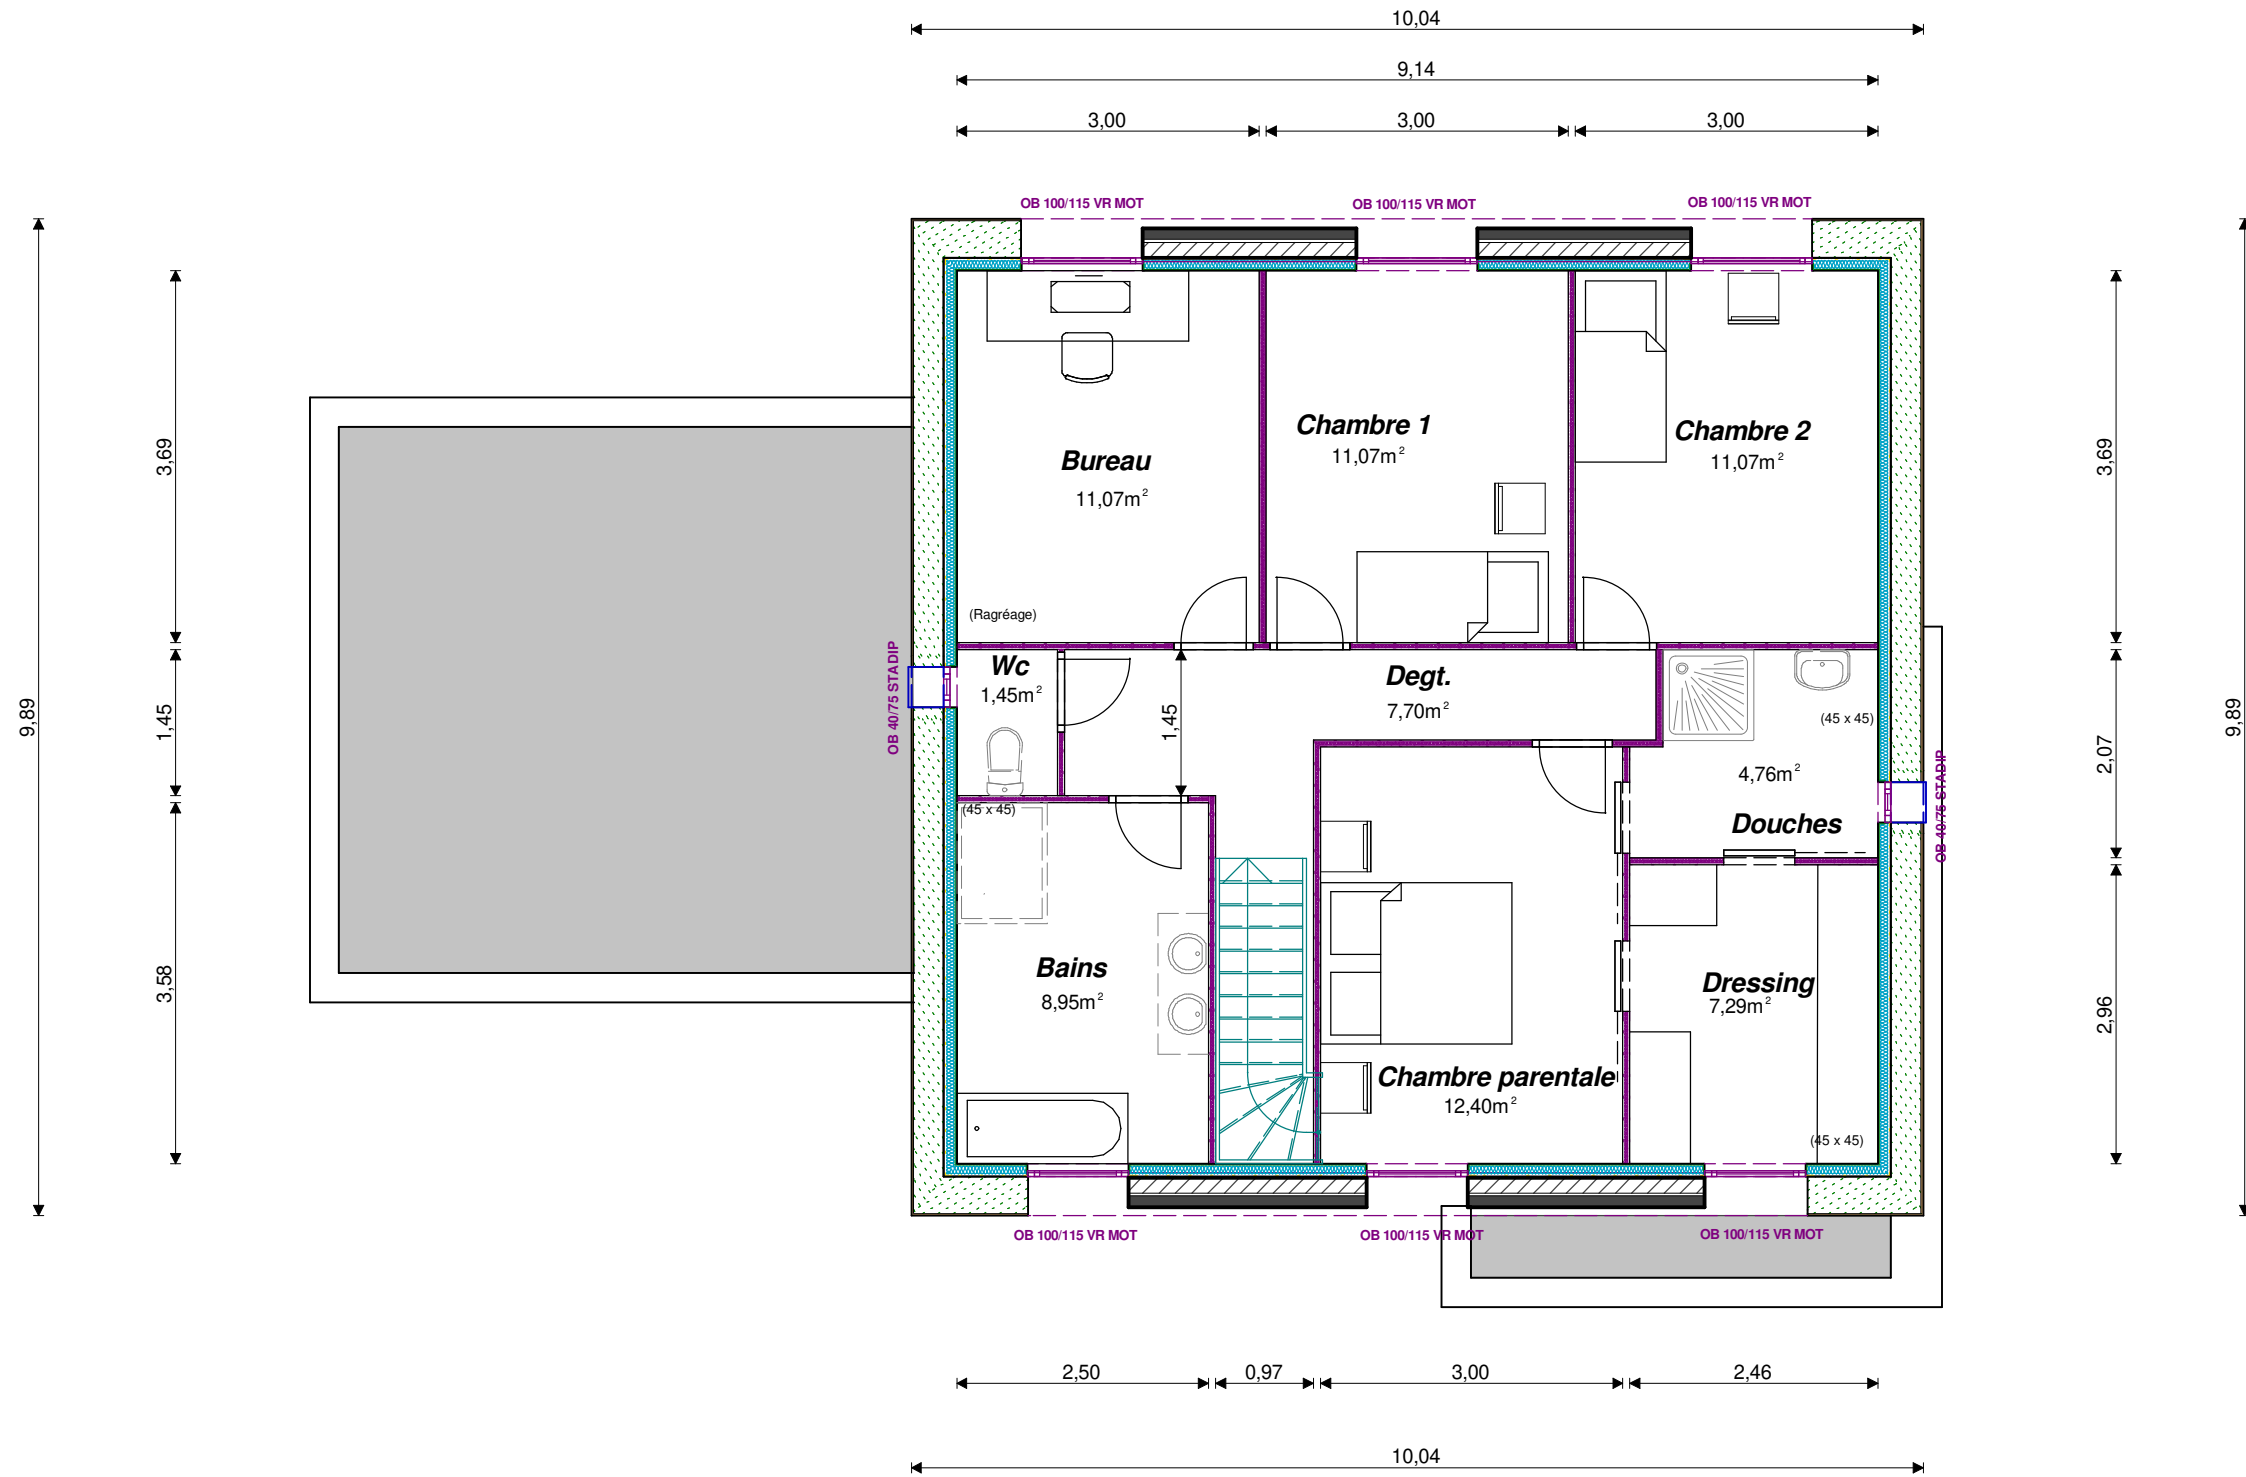

Emprise au sol (hors carport) : 102,71m²
 Surface Hab. Rdc : 83.73 m²
 Surface Hab. Etage : 75.76 m²
 Surface Hab. Totale : 159.49 m²

<p><i>Toute reproduction est interdite. Les plans restent la propriété de Maisons CAR & VER selon l'article L 111-1 du code de la propriété intellectuelle</i></p>	Maitre d'ouvrage		Référent	<p>Echelle : 1/75 Rez de Chaussée</p>

Surface Hab. Etage : 75.76m²

Toute reproduction est interdite.
Les plans restent la propriété de
Maisons CAR & VER selon l'article L 111-1
du code de la propriété intellectuelle

Maitre d'ouvrage

Référent

Echelle : 1/75

Etage