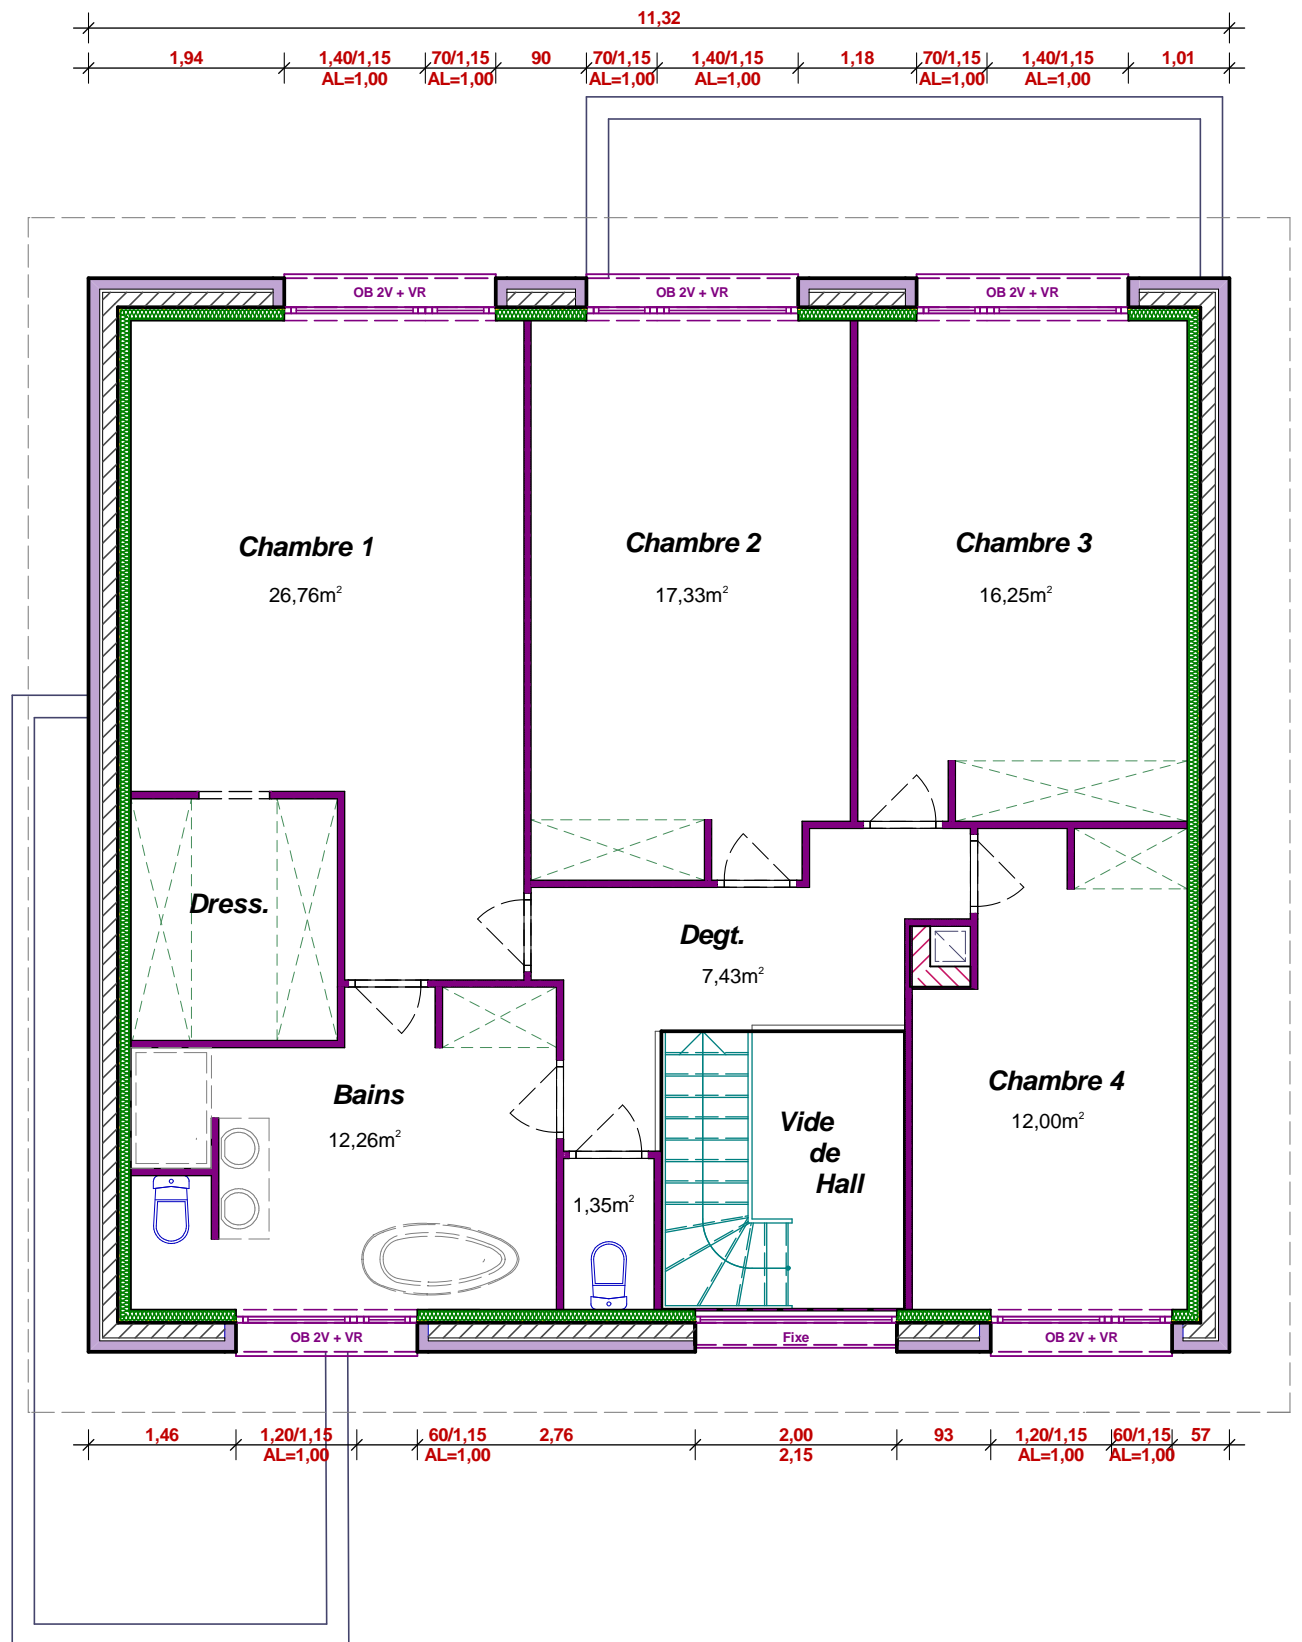

Emprise au sol : 146,67m²
 Surface Hab. Rdc : 109,57m²
 Surface Hab. Etage : 93,38m²
 Surface Hab. Totale : 202,95m²
 Surface Utile Totale : 217,81m²

Toute reproduction est interdite.
Les plans restent la propriété de
Maisons CAR & VER selon l' Article L 111-1
du Code de la propriété intellectuelle